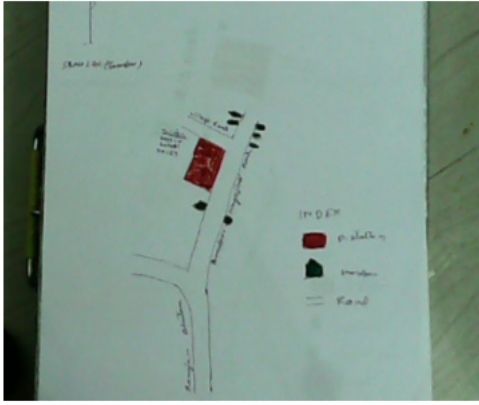

Nazri Naksha