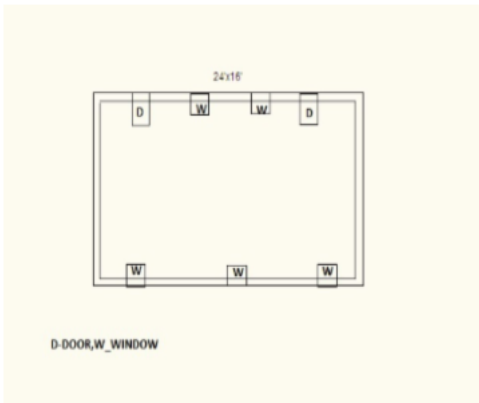

নিৰ্বাচক পঞ্জীয়ন বিষয়াৰ স্বাক্ষৰ

Nazri Naksha

Google Map View

Polling Station Building Front View

Tebitola Boys L.P. School
P.S. No.: 159

ভোটগ্ৰহন কেন্দ্ৰৰ সন্মুখৰ দৃশ্য

Cad View

Key MAP View