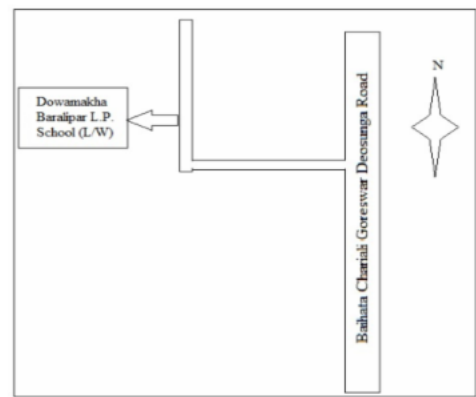

নিৰ্বাচক পঞ্জীয়ন বিষয়াৰ স্বাক্ষৰ

Nazri Naksha

Google Map View

Polling Station Building Front View

ভোটগ্ৰহন কেন্দ্ৰৰ সন্মুখৰ দৃশ্য

Cad View

Key MAP View

1 নাম : জ্যোতিৰাজ বেজবৰুৱা পিতাৰ নাম: থানেশ্বৰ বেজবৰুৱা ঘৰ নং : 0 বয়স : 26 লিঙ্গ : পুৰুষ	GGF0289454 ফটো উপলব্ধ	2 নাম : প্ৰানে বসুমতাৰী পিতাৰ নাম: গহীন বসুমতাৰী ঘৰ নং : 05 বয়স : 26 লিঙ্গ : পুৰুষ	GGF1391770 ফটো উপলব্ধ	3 নাম : উদাংশী বড়ো স্বামীৰ নাম: প্ৰানে বসুমতাৰী ঘৰ নং : 5 বয়স : 26 লিঙ্গ : মহিলা	QZZ0111047 ফটো উপলব্ধ
4 নাম : আহুমা বসুমতাৰী স্বামীৰ নাম: জনি বসুমতাৰী ঘৰ নং : 8 বয়স : 20 লিঙ্গ : মহিলা	QZZ0095026 ফটো উপলব্ধ	5 নাম : কৰিশা নাথ স্বামীৰ নাম: উতপল কলিতা ঘৰ নং : 10 বয়স : 21 লিঙ্গ : মহিলা	QZZ0105080 ফটো উপলব্ধ	6 নাম : জয়সিং নাৰ্জাৰী মাতৃৰ নাম: নেমচি নাৰ্জাৰী ঘৰ নং : 15 বয়স : 30 লিঙ্গ : পুৰুষ	GGF4981247 ফটো উপলব্ধ
7 নাম : বিশ্বজিৎ দাশ পিতাৰ নাম: ৰজনী দাশ ঘৰ নং : 17 বয়স : 21 লিঙ্গ : পুৰুষ	GGF6376636 ফটো উপলব্ধ	8 নাম : সুজিত বসুমতাৰী পিতাৰ নাম: কনক বসুমতাৰী ঘৰ নং : 18 বয়স : 31 লিঙ্গ : পুৰুষ	GGF0373019 ফটো উপলব্ধ	9 নাম : বাপু ৰাম দৈমাৰী পিতাৰ নাম: গৌতম দৈমাৰী ঘৰ নং : 18 বয়স : 28 লিঙ্গ : পুৰুষ	GGF1501691 ফটো উপলব্ধ
10 নাম : মনোজ বসুমতাৰী পিতাৰ নাম: মণিৰথ বসুমতাৰী ঘৰ নং : 19 বয়স : 24 লিঙ্গ : পুৰুষ	GGF4982484 ফটো উপলব্ধ	11 নাম : ফ ৰৈবমথী বড়ো স্বামীৰ নাম: বিনা ৰাম বড়ো ঘৰ নং : 20 বয়স : 43 লিঙ্গ : মহিলা	GGF1939384 ফটো উপলব্ধ	12 নাম : বুলু দৈমাৰী স্বামীৰ নাম: জিনা ৰাম বড়ো ঘৰ নং : 20 বয়স : 41 লিঙ্গ : মহিলা	GGF1939362 ফটো উপলব্ধ
13 নাম : ৰৈমতী দৈমাৰী পিতাৰ নাম: সিমেশ্বৰ দৈমাৰী ঘৰ নং : 20 বয়স : 24 লিঙ্গ : মহিলা	GGF1312693 ফটো উপলব্ধ	14 নাম : পোনসামী বসুমতাৰী স্বামীৰ নাম: অজয় বসুমতাৰী ঘৰ নং : 27 বয়স : 25 লিঙ্গ : মহিলা	GGF1498468 ফটো উপলব্ধ	15 নাম : অজয় বসুমতাৰী পিতাৰ নাম: আশীৰাম বসুমতাৰী ঘৰ নং : 27 বয়স : 24 লিঙ্গ : পুৰুষ	GGF1498252 ফটো উপলব্ধ
16 নাম : স্ত্ৰংগসা মচাহাৰী পিতাৰ নাম: দীনেশ মচাহাৰী ঘৰ নং : 30 বয়স : 24 লিঙ্গ : পুৰুষ	GGF1266345 ফটো উপলব্ধ	17 নাম : চিত্ৰ বড়ো স্বামীৰ নাম: স্ত্ৰংগসা মচাহাৰী ঘৰ নং : 30 বয়স : 23 লিঙ্গ : মহিলা	GGF1265883 ফটো উপলব্ধ	S 18 নাম : মনিষা দৈমাৰী স্বামীৰ নাম: ৰাজীৱ মুছাহাৰী ঘৰ নং : 30 বয়স : 20 লিঙ্গ : মহিলা	QZZ0111682 ফটো উপলব্ধ
19 নাম : মিঠুন নাৰ্জাৰী অন্যান্য: পূৰ্ণিমা নাৰ্জাৰী ঘৰ নং : 31 বয়স : 52 লিঙ্গ : পুৰুষ	QZZ0070797 ফটো উপলব্ধ	20 নাম : পূৰ্ণিমা নাৰ্জাৰী স্বামীৰ নাম: মিঠুন নাৰ্জাৰী ঘৰ নং : 31 বয়স : 48 লিঙ্গ : মহিলা	GGF6421945 ফটো উপলব্ধ	21 নাম : গোহোম বসুমতাৰী পিতাৰ নাম: হেগেমি বসুমতাৰী ঘৰ নং : 31 বয়স : 27 লিঙ্গ : পুৰুষ	GGF4982369 ফটো উপলব্ধ
22 নাম : সানচুমা বসুমতাৰী পিতাৰ নাম: প্ৰসন্ন বসুমতাৰী ঘৰ নং : 32 বয়স : 25 লিঙ্গ : পুৰুষ	GGF0552620 ফটো উপলব্ধ	23 নাম : গায়ত্ৰী ডেকা পিতাৰ নাম: যোগেন্দ্ৰ কুমাৰ ঘৰ নং : 35 বয়স : 24 লিঙ্গ : মহিলা	QZZ0067470 ফটো উপলব্ধ	24 নাম : সুবাসাৰ নাৰ্জাৰী পিতাৰ নাম: মতী ৰাম নাৰ্জাৰী ঘৰ নং : 37 বয়স : 25 লিঙ্গ : পুৰুষ	GGF1312008 ফটো উপলব্ধ
25 নাম : গীতিকা ব্ৰহ্মা পিতাৰ নাম: কৰুণা ব্ৰহ্মা ঘৰ নং : 39 বয়স : 26 লিঙ্গ : মহিলা	GGF0680520 ফটো উপলব্ধ	26 নাম : মহিমা বসুমতাৰী পিতাৰ নাম: নগেন বসুমতাৰী ঘৰ নং : 40 বয়স : 26 লিঙ্গ : মহিলা	QZZ0121277 ফটো উপলব্ধ	27 নাম : হাবিল ওৱাৰী পিতাৰ নাম: বিত্তী ৰাম ওৱাৰী ঘৰ নং : 41 বয়স : 30 লিঙ্গ : পুৰুষ	GGF1311968 ফটো উপলব্ধ
28 নাম : বৈসাগী ওৱাৰী স্বামীৰ নাম: হাবিল ওৱাৰী ঘৰ নং : 41 বয়স : 29 লিঙ্গ : মহিলা	GGF1311976 ফটো উপলব্ধ	29 নাম : বিন ব্ৰহ্ম স্বামীৰ নাম: সুজিশ বসুমতাৰী ঘৰ নং : 41 বয়স : 28 লিঙ্গ : মহিলা	GGF0684134 ফটো উপলব্ধ	30 নাম : সন্জু ওৱাৰী পিতাৰ নাম: বিষ্টিৰাম ওৱাৰী ঘৰ নং : 41 বয়স : 26 লিঙ্গ : পুৰুষ	GGF4982393 ফটো উপলব্ধ