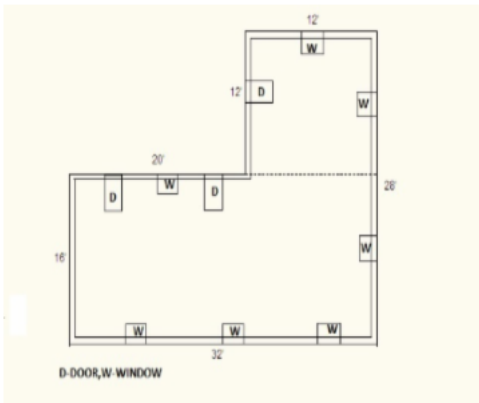

নিৰ্বাচক পঞ্জীয়ন বিষয়াৰ স্বাক্ষৰ

Nazri Naksha

Google Map View

Polling Station Building Front View

ভোটগ্ৰহন কেন্দ্ৰৰ সন্মুখৰ দৃশ্য

Cad View

Key MAP View

1 নাম : জ্যোতিৰাজ বেজবৰুৱা পিতাৰ নাম: থানেশ্বৰ বেজবৰুৱা ঘৰ নং : 0 বয়স : 26 লিঙ্গ : পুৰুষ	GGF0289454 ফটো উপলব্ধ	2 নাম : প্ৰানে বসুমতাৰী পিতাৰ নাম: গহীন বসুমতাৰী ঘৰ নং : 05 বয়স : 26 লিঙ্গ : পুৰুষ	GGF1391770 ফটো উপলব্ধ	3 নাম : উদাংশী বড়ো স্বামীৰ নাম: প্ৰানে বসুমতাৰী ঘৰ নং : 5 বয়স : 26 লিঙ্গ : মহিলা	QZZ0111047 ফটো উপলব্ধ
4 নাম : আহুমা বসুমতাৰী স্বামীৰ নাম: জনি বসুমতাৰী ঘৰ নং : 8 বয়স : 20 লিঙ্গ : মহিলা	QZZ0095026 ফটো উপলব্ধ	5 নাম : কৰিশা নাথ স্বামীৰ নাম: উতপল কলিতা ঘৰ নং : 10 বয়স : 21 লিঙ্গ : মহিলা	QZZ0105080 ফটো উপলব্ধ	6 নাম : জয়সিং নাৰ্জাৰী মাতৃৰ নাম: নেমচি নাৰ্জাৰী ঘৰ নং : 15 বয়স : 30 লিঙ্গ : পুৰুষ	GGF4981247 ফটো উপলব্ধ
7 নাম : বিশ্বজিৎ দাশ পিতাৰ নাম: ৰজনী দাশ ঘৰ নং : 17 বয়স : 21 লিঙ্গ : পুৰুষ	GGF6376636 ফটো উপলব্ধ	8 নাম : সুজিত বসুমতাৰী পিতাৰ নাম: কনক বসুমতাৰী ঘৰ নং : 18 বয়স : 31 লিঙ্গ : পুৰুষ	GGF0373019 ফটো উপলব্ধ	9 নাম : বাপু ৰাম দৈমাৰী পিতাৰ নাম: গৌতম দৈমাৰী ঘৰ নং : 18 বয়স : 28 লিঙ্গ : পুৰুষ	GGF1501691 ফটো উপলব্ধ
10 নাম : মনোজ বসুমতাৰী পিতাৰ নাম: মণিৰথ বসুমতাৰী ঘৰ নং : 19 বয়স : 24 লিঙ্গ : পুৰুষ	GGF4982484 ফটো উপলব্ধ	11 নাম : ফ ৰৈবমথী বড়ো স্বামীৰ নাম: বিনা ৰাম বড়ো ঘৰ নং : 20 বয়স : 43 লিঙ্গ : মহিলা	GGF1939384 ফটো উপলব্ধ	12 নাম : বুলু দৈমাৰী স্বামীৰ নাম: জিনা ৰাম বড়ো ঘৰ নং : 20 বয়স : 41 লিঙ্গ : মহিলা	GGF1939362 ফটো উপলব্ধ
13 নাম : ৰৈমতী দৈমাৰী পিতাৰ নাম: সিমেশ্বৰ দৈমাৰী ঘৰ নং : 20 বয়স : 24 লিঙ্গ : মহিলা	GGF1312693 ফটো উপলব্ধ	14 নাম : পোনসামী বসুমতাৰী স্বামীৰ নাম: অজয় বসুমতাৰী ঘৰ নং : 27 বয়স : 25 লিঙ্গ : মহিলা	GGF1498468 ফটো উপলব্ধ	15 নাম : অজয় বসুমতাৰী পিতাৰ নাম: আশীৰাম বসুমতাৰী ঘৰ নং : 27 বয়স : 24 লিঙ্গ : পুৰুষ	GGF1498252 ফটো উপলব্ধ
16 নাম : স্ত্ৰংগসা মচাহাৰী পিতাৰ নাম: দীনেশ মচাহাৰী ঘৰ নং : 30 বয়স : 24 লিঙ্গ : পুৰুষ	GGF1266345 ফটো উপলব্ধ	17 নাম : চিত্ৰ বড়ো স্বামীৰ নাম: স্ত্ৰংগসা মচাহাৰী ঘৰ নং : 30 বয়স : 23 লিঙ্গ : মহিলা	GGF1265883 ফটো উপলব্ধ	S 18 নাম : মনিষা দৈমাৰী স্বামীৰ নাম: ৰাজীৱ মুছাহাৰী ঘৰ নং : 30 বয়স : 20 লিঙ্গ : মহিলা	QZZ0111682 ফটো উপলব্ধ
19 নাম : মিঠুন নাৰ্জাৰী অন্যান্য: পূৰ্ণিমা নাৰ্জাৰী ঘৰ নং : 31 বয়স : 52 লিঙ্গ : পুৰুষ	QZZ0070797 ফটো উপলব্ধ	20 নাম : পূৰ্ণিমা নাৰ্জাৰী স্বামীৰ নাম: মিঠুন নাৰ্জাৰী ঘৰ নং : 31 বয়স : 48 লিঙ্গ : মহিলা	GGF6421945 ফটো উপলব্ধ	21 নাম : গোহোম বসুমতাৰী পিতাৰ নাম: হেগেমি বসুমতাৰী ঘৰ নং : 31 বয়স : 27 লিঙ্গ : পুৰুষ	GGF4982369 ফটো উপলব্ধ
22 নাম : সানচুমা বসুমতাৰী পিতাৰ নাম: প্ৰসন্ন বসুমতাৰী ঘৰ নং : 32 বয়স : 25 লিঙ্গ : পুৰুষ	GGF0552620 ফটো উপলব্ধ	23 নাম : গায়ত্ৰী ডেকা পিতাৰ নাম: যোগেন্দ্ৰ কুমাৰ ঘৰ নং : 35 বয়স : 24 লিঙ্গ : মহিলা	QZZ0067470 ফটো উপলব্ধ	24 নাম : সুবাসাৰ নাৰ্জাৰী পিতাৰ নাম: মতী ৰাম নাৰ্জাৰী ঘৰ নং : 37 বয়স : 25 লিঙ্গ : পুৰুষ	GGF1312008 ফটো উপলব্ধ
25 নাম : গীতিকা ব্ৰহ্মা পিতাৰ নাম: কৰুণা ব্ৰহ্মা ঘৰ নং : 39 বয়স : 26 লিঙ্গ : মহিলা	GGF0680520 ফটো উপলব্ধ	26 নাম : মহিমা বসুমতাৰী পিতাৰ নাম: নগেন বসুমতাৰী ঘৰ নং : 40 বয়স : 26 লিঙ্গ : মহিলা	QZZ0121277 ফটো উপলব্ধ	27 নাম : হাবিল ওৱাৰী পিতাৰ নাম: বিত্তী ৰাম ওৱাৰী ঘৰ নং : 41 বয়স : 30 লিঙ্গ : পুৰুষ	GGF1311968 ফটো উপলব্ধ
28 নাম : বৈসাগী ওৱাৰী স্বামীৰ নাম: হাবিল ওৱাৰী ঘৰ নং : 41 বয়স : 29 লিঙ্গ : মহিলা	GGF1311976 ফটো উপলব্ধ	29 নাম : বিন ব্ৰহ্ম স্বামীৰ নাম: সুজিশ বসুমতাৰী ঘৰ নং : 41 বয়স : 28 লিঙ্গ : মহিলা	GGF0684134 ফটো উপলব্ধ	30 নাম : সন্জু ওৱাৰী পিতাৰ নাম: বিষ্টিৰাম ওৱাৰী ঘৰ নং : 41 বয়স : 26 লিঙ্গ : পুৰুষ	GGF4982393 ফটো উপলব্ধ