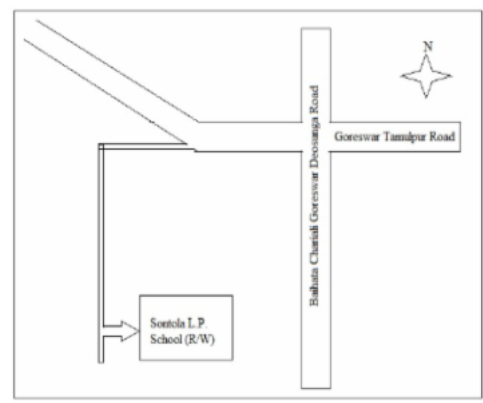

নিৰ্বাচক পঞ্জীয়ন বিষয়াৰ স্বাক্ষৰ

Nazri Naksha

Google Map View

Polling Station Building Front View

ভোটগ্ৰহন কেন্দ্ৰৰ সন্মুখৰ দৃশ্য

Cad View

Key MAP View

1 নাম : পূজা দাস পিতাৰ নাম: সঞ্জিত ঘৰ নং : 00 বয়স : 22 লিঙ্গ : মহিলা	QZZ0072132 ফটো উপলব্ধ	2 নাম : চনিকা বড়ো পিতাৰ নাম: হৰেন বড়ো ঘৰ নং : 32 বয়স : 25 লিঙ্গ : মহিলা	GGF4988887 ফটো উপলব্ধ	3 নাম : অহল্যা পাঠক স্বামীৰ নাম: বিকাশ দাস ঘৰ নং : 05 বয়স : 39 লিঙ্গ : মহিলা	GGF1287192 ফটো উপলব্ধ
4 নাম : চন্দ্ৰমা দাস স্বামীৰ নাম: জিতু দাস ঘৰ নং : 85 বয়স : 39 লিঙ্গ : মহিলা	GGF0214445 ফটো উপলব্ধ	5 নাম : পূৰ্ণিমা বালা দাস স্বামীৰ নাম: অনিৰুদ্ধ দাস ঘৰ নং : 58 বয়স : 20 লিঙ্গ : মহিলা	QZZ0074153 ফটো উপলব্ধ	6 নাম : কনিকা বড়ো পিতাৰ নাম: ধমেশ্বৰ বড়ো ঘৰ নং : 66 বয়স : 25 লিঙ্গ : মহিলা	GGF1116508 ফটো উপলব্ধ
7 নাম : প্ৰমিলা ৰাভা ডেকা স্বামীৰ নাম: পৰমেশ্বৰ ডেকা ঘৰ নং : 82 বয়স : 39 লিঙ্গ : মহিলা	GGF2047032 ফটো উপলব্ধ	S 8 নাম : মধুসূতা ৰাভা পিতাৰ নাম: মহেন্দ্ৰ ৰাভা ঘৰ নং : 92 বয়স : 20 লিঙ্গ : মহিলা	QZZ0106534 ফটো উপলব্ধ	9 নাম : পাপৰী ডেকা স্বামীৰ নাম: মুক্তা ডেকা ঘৰ নং : 115 বয়স : 31 লিঙ্গ : মহিলা	GGF4989091 ফটো উপলব্ধ
S 10 নাম : দুৰ্গেশ্বৰী বৰ্মন স্বামীৰ নাম: ধমেন্দ্ৰ বৰ্মন ঘৰ নং : 125 বয়স : 24 লিঙ্গ : মহিলা	GGF2596385 ফটো উপলব্ধ	11 নাম : বৰষা ৰাজবংশী পিতাৰ নাম: গনেশ ৰাজবংশী ঘৰ নং : 141 বয়স : 21 লিঙ্গ : মহিলা	QZZ0093468 ফটো উপলব্ধ	12 নাম : মল্লিকা ডেকা স্বামীৰ নাম: বিংকু ডেকা ঘৰ নং : 161 বয়স : 35 লিঙ্গ : মহিলা	GGF2044566 ফটো উপলব্ধ
13 নাম : মিনাক্ষী ডেকা স্বামীৰ নাম: মুনমুন ডেকা ঘৰ নং : 168 বয়স : 34 লিঙ্গ : মহিলা	GGF2044577 ফটো উপলব্ধ	S 14 নাম : অভিজিৎ ডেকা পিতাৰ নাম: গনেশ ডেকা ঘৰ নং : 164 বয়স : 22 লিঙ্গ : পুৰুষ	GGF6381578 ফটো উপলব্ধ	# 15 নাম : ভাগ্যবানী দাস স্বামীৰ নাম: নিশিকান্ত দাস ঘৰ নং : 177 বয়স : 39 লিঙ্গ : মহিলা	GGF2047623 ফটো উপলব্ধ
16 নাম : অঞ্জু ৰানী দাস পিতাৰ নাম: নিশি কান্ত দাস ঘৰ নং : 177 বয়স : 24 লিঙ্গ : মহিলা	QZZ0004887 ফটো উপলব্ধ	17 নাম : তাপস দাস পিতাৰ নাম: নিশি কান্ত দাস ঘৰ নং : 177 বয়স : 21 লিঙ্গ : পুৰুষ	QZZ0015131 ফটো উপলব্ধ	18 নাম : জিতেন ৰাভা পিতাৰ নাম: খুদু ৰাম ৰাভা ঘৰ নং : 183 বয়স : 26 লিঙ্গ : পুৰুষ	GGF0294132 ফটো উপলব্ধ
19 নাম : মাইকেল দাস পিতাৰ নাম: বসন্ত দাস ঘৰ নং : 186 বয়স : 20 লিঙ্গ : পুৰুষ	QZZ0069393 ফটো উপলব্ধ	20 নাম : হিয়া শৰ্মনীয়া পিতাৰ নাম: হৰমল ডেকা ঘৰ নং : 192 বয়স : 21 লিঙ্গ : মহিলা	QZZ0002519 ফটো উপলব্ধ	21 নাম : অনামিকা বড়ো স্বামীৰ নাম: মানব শৰ্মনীয়া ঘৰ নং : 202 বয়স : 24 লিঙ্গ : মহিলা	QZZ0149625 ফটো উপলব্ধ
S 22 নাম : উত্তম বড়ো পিতাৰ নাম: পোপাল বড়ো ঘৰ নং : 202 বয়স : 20 লিঙ্গ : পুৰুষ	QZZ0047837 ফটো উপলব্ধ	23 নাম : ববিতা ডেকা স্বামীৰ নাম: নিমল দাস ঘৰ নং : 204 বয়স : 32 লিঙ্গ : মহিলা	QZZ0017897 ফটো উপলব্ধ	24 নাম : পিথিক দাস পিতাৰ নাম: দিপেন দাস ঘৰ নং : 211 বয়স : 29 লিঙ্গ : মহিলা	HLF2399434 ফটো উপলব্ধ
25 নাম : ভৃগু ঠাকুৰীয়া পিতাৰ নাম: ৰজন ঠাকুৰীয়া ঘৰ নং : 211 বয়স : 26 লিঙ্গ : পুৰুষ	GGF4987046 ফটো উপলব্ধ	26 নাম : গীতা ডেকা স্বামীৰ নাম: সূৰ্য ডেকা ঘৰ নং : 213 বয়স : 31 লিঙ্গ : মহিলা	GGF0123828 ফটো উপলব্ধ	27 নাম : অনপ ঠাকুৰীয়া পিতাৰ নাম: সুৰেশ ঠাকুৰীয়া ঘৰ নং : 213 বয়স : 30 লিঙ্গ : পুৰুষ	GGF0123968 ফটো উপলব্ধ
28 নাম : নিকুমনি ঠাকুৰীয়া পিতাৰ নাম: সুৰেশ চন্দ্ৰ ঠাকুৰীয়া ঘৰ নং : 213 বয়স : 28 লিঙ্গ : মহিলা	GGF0427112 ফটো উপলব্ধ	29 নাম : সুৰেশ চন্দ্ৰ ঠাকুৰীয়া পিতাৰ নাম: হৰেশ্বৰ ঘৰ নং : 213 বয়স : 57 লিঙ্গ : পুৰুষ	GGF2044588 ফটো উপলব্ধ	E 30 নাম : সূৰ্য ডেকা পিতাৰ নাম: মুন্নিয়া ঘৰ নং : 213 বয়স : 51 লিঙ্গ : পুৰুষ	GGF2044602 ফটো উপলব্ধ