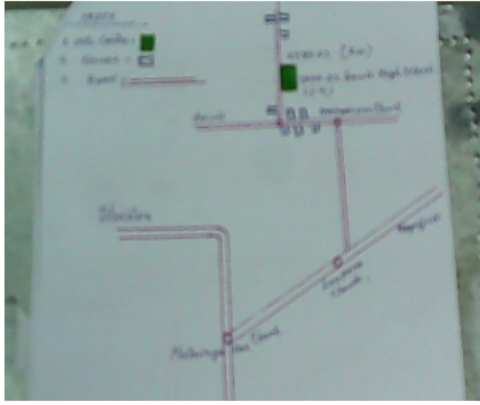

Nazri Naksha