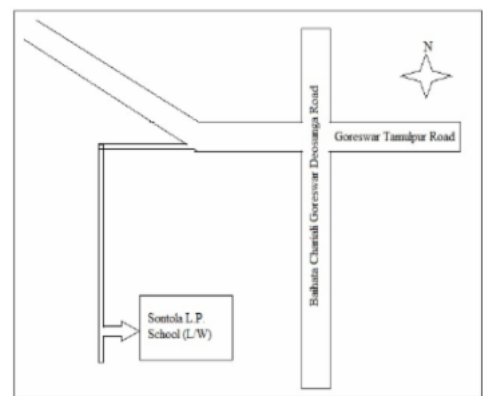

নিৰ্বাচক পঞ্জীয়ন বিষয়াৰ স্বাক্ষৰ

Nazri Naksha

Google Map View

Polling Station Building Front View

ভোটগ্ৰহন কেন্দ্ৰৰ সন্মুখৰ দৃশ্য

Cad View

Key MAP View

1 নাম : নাৰায়ন বৰ্মান পিতাৰ নাম: নৰেশ্বৰ ঘৰ নং : 00 বয়স : 53 লিঙ্গ : পুৰুষ	GGF2059543 ফটো উপলব্ধ	2 নাম : বেফলা বৰ্মান স্বামীৰ নাম: নাৰায়ন ঘৰ নং : 00 বয়স : 45 লিঙ্গ : মহিলা	GGF2059554 ফটো উপলব্ধ	3 নাম : সিন্দু বানী দাস স্বামীৰ নাম: নন্দ দাস ঘৰ নং : 2 বয়স : 50 লিঙ্গ : মহিলা	GGF2054560 ফটো উপলব্ধ
4 নাম : সুনীল বৰ্মান পিতাৰ নাম: জ্যানডা বৰ্মান ঘৰ নং : 021 বয়স : 28 লিঙ্গ : পুৰুষ	GGF2604197 ফটো উপলব্ধ	5 নাম : পূৰ্ণানন্দ দাস পিতাৰ নাম: ধৰনী দাস ঘৰ নং : 22 বয়স : 48 লিঙ্গ : পুৰুষ	GGF2054571 ফটো উপলব্ধ	6 নাম : বৰ্জেন দাস মাতৃৰ নাম: হৰি দাশ ঘৰ নং : 22 বয়স : 30 লিঙ্গ : পুৰুষ	GGF0128199 ফটো উপলব্ধ
7 নাম : হৰি দাস পিতাৰ নাম: পূৰ্ণানন্দ দাস ঘৰ নং : 22 বয়স : 22 লিঙ্গ : পুৰুষ	QZZ0021733 ফটো উপলব্ধ	8 নাম : নন্দ দাস পিতাৰ নাম: শ্যাম দাস ঘৰ নং : 25 বয়স : 54 লিঙ্গ : পুৰুষ	GGF2054582 ফটো উপলব্ধ	9 নাম : অনিল দাস পিতাৰ নাম: শ্যাম দাস ঘৰ নং : 25 বয়স : 43 লিঙ্গ : পুৰুষ	GGF2054593 ফটো উপলব্ধ
10 নাম : মল্লীকা দাস পিতাৰ নাম: অনিল দাস ঘৰ নং : 25 বয়স : 19 লিঙ্গ : মহিলা	QZZ0098970 ফটো উপলব্ধ	11 নাম : চন্দ্ৰ কুমাৰ বৰ্মান পিতাৰ নাম: কামিনী বৰ্মান ঘৰ নং : 26 বয়স : 24 লিঙ্গ : পুৰুষ	GGF1274877 ফটো উপলব্ধ	12 নাম : কান্তন দাস স্বামীৰ নাম: ফলেন দাস ঘৰ নং : 30 বয়স : 40 লিঙ্গ : মহিলা	GGF0170308 ফটো উপলব্ধ
13 নাম : নান্ট বৰ্মান পিতাৰ নাম: জ্যোশ্ৰী বৰ্মান ঘৰ নং : 35 বয়স : 23 লিঙ্গ : পুৰুষ	GGF6435184 ফটো উপলব্ধ	14 নাম : মিন্ট বৰ্মান পিতাৰ নাম: জ্যোশ্ৰী বৰ্মান ঘৰ নং : 39 বয়স : 25 লিঙ্গ : পুৰুষ	GGF6435176 ফটো উপলব্ধ	15 নাম : কশেলো বৰ্মান স্বামীৰ নাম: নিমাই বৰ্মান ঘৰ নং : 40 বয়স : 50 লিঙ্গ : মহিলা	GGF0201178 ফটো উপলব্ধ
16 নাম : দীপক দাস পিতাৰ নাম: নিপেন্দ্র ঘৰ নং : 80 বয়স : 45 লিঙ্গ : পুৰুষ	GGF2054628 ফটো উপলব্ধ	17 নাম : তিলক বৰ্মান পিতাৰ নাম: নিমাই বৰ্মান ঘৰ নং : 80 বয়স : 33 লিঙ্গ : পুৰুষ	GGF0433813 ফটো উপলব্ধ	18 নাম : আনন্দ দাস পিতাৰ নাম: শ্যাম চৰন দাস ঘৰ নং : 88 বয়স : 49 লিঙ্গ : পুৰুষ	GGF2054640 ফটো উপলব্ধ
19 নাম : মাধব দাস পিতাৰ নাম: মহেন্দ্ৰ দাস ঘৰ নং : 88 বয়স : 49 লিঙ্গ : পুৰুষ	GGF2054708 ফটো উপলব্ধ	20 নাম : জিতেন দাস পিতাৰ নাম: জগদিশ দাস ঘৰ নং : 88 বয়স : 44 লিঙ্গ : পুৰুষ	GGF2054684 ফটো উপলব্ধ	21 নাম : অঞ্জলী দাস স্বামীৰ নাম: মাধব দাস ঘৰ নং : 88 বয়স : 43 লিঙ্গ : মহিলা	GGF2054662 ফটো উপলব্ধ
22 নাম : প্ৰতিমা দাস স্বামীৰ নাম: অনিল দাস ঘৰ নং : 88 বয়স : 38 লিঙ্গ : মহিলা	GGF2054695 ফটো উপলব্ধ	23 নাম : ফুল কুমাৰ দাস পিতাৰ নাম: শৰম চৰন দাস ঘৰ নং : 88 বয়স : 35 লিঙ্গ : পুৰুষ	GGF2054651 ফটো উপলব্ধ	24 নাম : প্ৰমিলা দাস স্বামীৰ নাম: নাৰায়ন দাস ঘৰ নং : 88 বয়স : 34 লিঙ্গ : মহিলা	GGF2054673 ফটো উপলব্ধ
25 নাম : দুলাল দাস পিতাৰ নাম: নন্দন দাস ঘৰ নং : 88 বয়স : 32 লিঙ্গ : পুৰুষ	GGF2054639 ফটো উপলব্ধ	26 নাম : মুনাল দাস পিতাৰ নাম: মাধব দাস ঘৰ নং : 44 বয়স : 28 লিঙ্গ : পুৰুষ	GGF0613539 ফটো উপলব্ধ	27 নাম : অৰ্পনা দাস পিতাৰ নাম: মাধব দাস ঘৰ নং : 88 বয়স : 25 লিঙ্গ : মহিলা	GGF1275353 ফটো উপলব্ধ
28 নাম : মামনি দাস পিতাৰ নাম: আনন্দ দাস ঘৰ নং : 44 বয়স : 22 লিঙ্গ : মহিলা	QZZ0086348 ফটো উপলব্ধ	29 নাম : অনিৰুদ্ধ দাস পিতাৰ নাম: আনন্দ দাস ঘৰ নং : 44 বয়স : 20 লিঙ্গ : পুৰুষ	QZZ0086363 ফটো উপলব্ধ	30 নাম : অনপমা পাথৰাৰী স্বামীৰ নাম: মৃগেন পাথৰাৰী ঘৰ নং : 85 বয়স : 38 লিঙ্গ : মহিলা	GGF0214536 ফটো উপলব্ধ