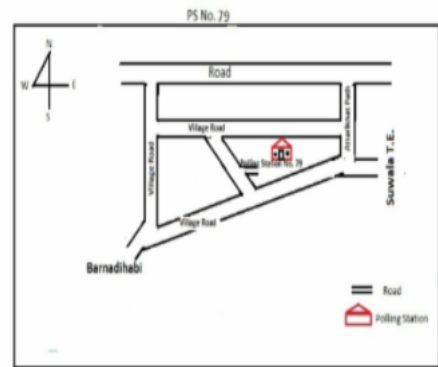

নিৰ্বাচক পঞ্জীয়ন বিষয়াৰ স্বাক্ষৰ

Nazri Naksha

Google Map View

Polling Station Building Front View

ভোটগ্ৰহন কেন্দ্ৰৰ সন্মুখৰ দৃশ্য

Cad View

Key MAP View

1 নাম : বহোন কছাৰী পিতাৰ নাম: উমেশ কছাৰী ঘৰ নং : 000 বয়স : 27 লিঙ্গ : মহিলা	PYI0102210 ফটো উপলব্ধ	2 নাম : পূৰ্ণিমা গৌৰ স্বামীৰ নাম: বিক্রম কৰ্মকাৰ ঘৰ নং : 000 বয়স : 26 লিঙ্গ : মহিলা	PYI0126474 ফটো উপলব্ধ	# 3 নাম : সুনন বড়ো পিতাৰ নাম: . দিগন্ত বড়ো ঘৰ নং : 01 বয়স : 19 লিঙ্গ : পুৰুষ	PYI0104760 ফটো উপলব্ধ
4 নাম : মহেশ গৌৱালা পিতাৰ নাম: বুটু গৌৱালা ঘৰ নং : 1 বয়স : 59 লিঙ্গ : পুৰুষ	BSW6234577 ফটো উপলব্ধ	5 নাম : সাবিত্ৰী গৌৱালা স্বামীৰ নাম: মহেশ গৌৱালা ঘৰ নং : 1 বয়স : 55 লিঙ্গ : মহিলা	BSW6234588 ফটো উপলব্ধ	6 নাম : পান্ত গৌৱালা পিতাৰ নাম: বুটু গৌৱালা ঘৰ নং : 01 বয়স : 45 লিঙ্গ : পুৰুষ	BSW6234602 ফটো উপলব্ধ
7 নাম : মৌচুমী গৌৱালা স্বামীৰ নাম: পান্ত গৌৱালা ঘৰ নং : 1 বয়স : 37 লিঙ্গ : মহিলা	BSW0360677 ফটো উপলব্ধ	8 নাম : নিপেন গৌৱালা পিতাৰ নাম: মহেশ গৌৱালা ঘৰ নং : 1 বয়স : 32 লিঙ্গ : পুৰুষ	BSW6240397 ফটো উপলব্ধ	9 নাম : অৰুন গৌৱালা পিতাৰ নাম: ভাগীৰথী গৌৱালা ঘৰ নং : 2 বয়স : 50 লিঙ্গ : পুৰুষ	BSW6234624 ফটো উপলব্ধ
# 10 নাম : তুপতী গৌৱালা স্বামীৰ নাম: অৰুন গৌৱালা ঘৰ নং : 2 বয়স : 47 লিঙ্গ : মহিলা	BSW6234635 ফটো উপলব্ধ	11 নাম : গোলাপ গৌৱালা পিতাৰ নাম: ভাগীৰথী গৌৱালা ঘৰ নং : 2 বয়স : 42 লিঙ্গ : পুৰুষ	BSW6234657 ফটো উপলব্ধ	12 নাম : ৰহিলা গৌৱালা স্বামীৰ নাম: গোলাপ গৌৱালা ঘৰ নং : 02 বয়স : 31 লিঙ্গ : মহিলা	BSW0495440 ফটো উপলব্ধ
13 নাম : বিশ্ব গৌৱালা পিতাৰ নাম: অৰুন গৌৱালা ঘৰ নং : 2 বয়স : 27 লিঙ্গ : পুৰুষ	BSW0219337 ফটো উপলব্ধ	14 নাম : অভিজিত গৌৱালা পিতাৰ নাম: অৰুন গৌৱালা ঘৰ নং : 02 বয়স : 23 লিঙ্গ : পুৰুষ	BSW0388934 ফটো উপলব্ধ	15 নাম : দ্বিপেন গৌৱালা পিতাৰ নাম: মহেশ গৌৱালা ঘৰ নং : 3 বয়স : 36 লিঙ্গ : পুৰুষ	BSW6234599 ফটো উপলব্ধ
16 নাম : লাচিত গৌৱালা পিতাৰ নাম: জোচেফ গৌৱালা ঘৰ নং : 8 বয়স : 28 লিঙ্গ : পুৰুষ	BSW0335455 ফটো উপলব্ধ	17 নাম : কলমনি গৌৱালা পিতাৰ নাম: জোচেফ গৌৱালা ঘৰ নং : 8 বয়স : 25 লিঙ্গ : মহিলা	BSW0335398 ফটো উপলব্ধ	18 নাম : মাতু গাঁও মাতৃৰ নাম: অনিমা গাঁও ঘৰ নং : 04 বয়স : 24 লিঙ্গ : মহিলা	BSW0528943 ফটো উপলব্ধ
19 নাম : পূৰ্ণ ভূমিজ পিতাৰ নাম: বুনু ভূমিজ ঘৰ নং : 5 বয়স : 32 লিঙ্গ : পুৰুষ	BSW6240411 ফটো উপলব্ধ	20 নাম : নিশ্ৰি স্বামীৰ নাম: পূৰ্ণ ভূমিজ ঘৰ নং : 5 বয়স : 30 লিঙ্গ : মহিলা	BSW0269209 ফটো উপলব্ধ	21 নাম : বিনোদ ভূমিজ পিতাৰ নাম: বুনু ভূমিজ ঘৰ নং : 5 বয়স : 30 লিঙ্গ : পুৰুষ	BSW0269217 ফটো উপলব্ধ
S 22 নাম : চুনোম ভূমিজ পিতাৰ নাম: বুনু ভূমিজ ঘৰ নং : 5 বয়স : 27 লিঙ্গ : মহিলা	BSW0269647 ফটো উপলব্ধ	23 নাম : নিকিতা ভূমিজ স্বামীৰ নাম: বিনোদ ভূমিজ ঘৰ নং : 5 বয়স : 24 লিঙ্গ : মহিলা	BSW3877594 ফটো উপলব্ধ	24 নাম : বুনু ভূমিজ পিতাৰ নাম: বিনন্দী ভূমিজ ঘৰ নং : 5 বয়স : 50 লিঙ্গ : পুৰুষ	BSW6234715 ফটো উপলব্ধ
25 নাম : বাবী ভূমিজ স্বামীৰ নাম: বুনু ভূমিজ ঘৰ নং : 5 বয়স : 47 লিঙ্গ : মহিলা	BSW6234726 ফটো উপলব্ধ	26 নাম : শংকৰ গৌৱালা পিতাৰ নাম: বাবুল গৌৱালা ঘৰ নং : 6 বয়স : 32 লিঙ্গ : পুৰুষ	BSW0278515 ফটো উপলব্ধ	27 নাম : মঞ্জু গৌৱালা স্বামীৰ নাম: শংকৰ গৌৱালা ঘৰ নং : 6 বয়স : 31 লিঙ্গ : মহিলা	BSW0136481 ফটো উপলব্ধ
28 নাম : বিকি গৌৱালা পিতাৰ নাম: ফুল কুমাৰ গৌৱালা ঘৰ নং : 06 বয়স : 25 লিঙ্গ : পুৰুষ	BSW0580183 ফটো উপলব্ধ	29 নাম : সুবাচী গৌৱালা স্বামীৰ নাম: বাবুল গৌৱালা ঘৰ নং : 6 বয়স : 51 লিঙ্গ : মহিলা	BSW6234748 ফটো উপলব্ধ	E 30 নাম : ফুল কুমাৰ গৌৱালা পিতাৰ নাম: ভাগীৰথী গৌৱালা ঘৰ নং : 6 বয়স : 50 লিঙ্গ : পুৰুষ	BSW6234759 ফটো উপলব্ধ