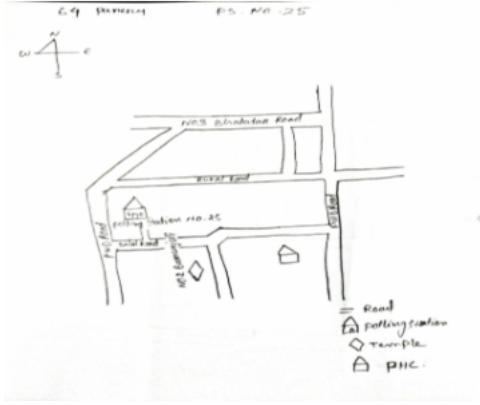

Nazri Naksha