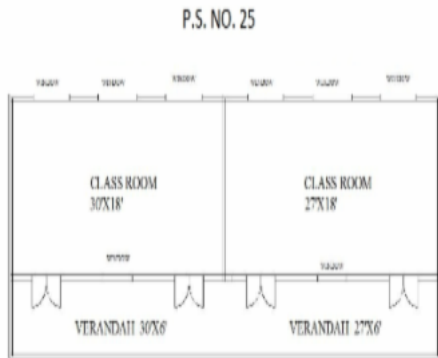

নিৰ্বাচক পঞ্জীয়ন বিষয়াৰ স্বাক্ষৰ

Nazri Naksha

Google Map View

Polling Station Building Front View

ভোটগ্ৰহন কেন্দ্ৰৰ সন্মুখৰ দৃশ্য

Cad View

Key MAP View

1 নাম : অংগকিত কিন্দু পিতাৰ নাম: বেণান কিন্দু ঘৰ নং : 56 (বি) বয়স : 20 লিঙ্গ : পুৰুষ	PYI0085787 ফটো উপলব্ধ	2 নাম : সুনিতা তান্তী পিতাৰ নাম: ৰংলাল তান্তী ঘৰ নং : 151 বয়স : 38 লিঙ্গ : মহিলা	BSW2043552 ফটো উপলব্ধ	3 নাম : শান্তি গোৱালা স্বামীৰ নাম: ৰাজু গোৱালা ঘৰ নং : ২৫০ বয়স : 45 লিঙ্গ : মহিলা	BSW2046584 ফটো উপলব্ধ
4 নাম : লক্ষ্মণ প্ৰজা অন্যান্য: ৰীতা প্ৰজা ঘৰ নং : 423 বয়স : 22 লিঙ্গ : পুৰুষ	PYI0095463 ফটো উপলব্ধ	5 নাম : দিবীয়া ভূঞা মাতৃৰ নাম: কিৰণ ভূঞা ঘৰ নং : 468 বয়স : 20 লিঙ্গ : মহিলা	PYI0046847 ফটো উপলব্ধ	6 নাম : অতুল তচা অন্যান্য: মিনতি তচা ঘৰ নং : 479 বয়স : 53 লিঙ্গ : পুৰুষ	PYI0129569 ফটো উপলব্ধ
7 নাম : ৰিতা প্ৰজা পিতাৰ নাম: জমীউস প্ৰজা ঘৰ নং : 8৯৯ বয়স : 41 লিঙ্গ : মহিলা	BSW0442830 ফটো উপলব্ধ	8 নাম : মানৱ নায়ক পিতাৰ নাম: সন্তোষ নায়ক ঘৰ নং : 515 বয়স : 22 লিঙ্গ : পুৰুষ	BSW3883816 ফটো উপলব্ধ	9 নাম : হেমা নায়ক স্বামীৰ নাম: মদন নায়ক ঘৰ নং : 521 বয়স : 31 লিঙ্গ : মহিলা	PYI0138024 ফটো উপলব্ধ
10 নাম : শিব গোয়ালা পিতাৰ নাম: লক্ষ্মণ গোয়ালা ঘৰ নং : Assam বয়স : 29 লিঙ্গ : পুৰুষ	BSW3888385 ফটো উপলব্ধ	11 নাম : বিকাশ গোৱালা পিতাৰ নাম: লক্ষ্মণ গোৱালা ঘৰ নং : ৫৫৫ বয়স : 23 লিঙ্গ : পুৰুষ	BSW0463869 ফটো উপলব্ধ	12 নাম : সোমাই ওৰাং পিতাৰ নাম: চম্পা ওৰাং ঘৰ নং : ৫৬১ বয়স : 78 লিঙ্গ : পুৰুষ	BSW2040622 ফটো উপলব্ধ
13 নাম : বিৰসা পাইক পিতাৰ নাম: সুচকু পাইক ঘৰ নং : ৫৬২ বয়স : 72 লিঙ্গ : পুৰুষ	BSW2040666 ফটো উপলব্ধ	14 নাম : বিৰসা মুণ্ডা পিতাৰ নাম: মাংৰা মুণ্ডা ঘৰ নং : ৫৬৩ বয়স : 70 লিঙ্গ : পুৰুষ	BSW2040677 ফটো উপলব্ধ	15 নাম : হীৰা মুণ্ডা স্বামীৰ নাম: চুফৰা মুণ্ডা ঘৰ নং : ৫৬৩ বয়স : 35 লিঙ্গ : মহিলা	BSW2040699 ফটো উপলব্ধ
16 নাম : ভবেন্ লহাৰ পিতাৰ নাম: বাউলা লহাৰ ঘৰ নং : ৫৬৪ বয়স : 61 লিঙ্গ : পুৰুষ	BSW2040713 ফটো উপলব্ধ	17 নাম : বিৰচমনি লহাৰ স্বামীৰ নাম: ভবেন্ লহাৰ ঘৰ নং : ৫৬৪ বয়স : 58 লিঙ্গ : মহিলা	BSW2040724 ফটো উপলব্ধ	18 নাম : সপ্না কৰ্মকাৰ স্বামীৰ নাম: মাতলা কৰ্মকাৰ ঘৰ নং : 564 বয়স : 27 লিঙ্গ : মহিলা	PYI0048520 ফটো উপলব্ধ
19 নাম : মাদি ওৰাং স্বামীৰ নাম: দিদো ওৰাং ঘৰ নং : ৫৬৫ বয়স : 82 লিঙ্গ : মহিলা	BSW2040746 ফটো উপলব্ধ	20 নাম : চাওনা লাকড়া অন্যান্য: পিতাৰ লাকড়া ঘৰ নং : ৫৬৫ বয়স : 47 লিঙ্গ : পুৰুষ	BSW2040757 ফটো উপলব্ধ	21 নাম : কুৱাৰী লাকড়া স্বামীৰ নাম: চাউনা লাকড়া ঘৰ নং : ৫৬৫ বয়স : 41 লিঙ্গ : মহিলা	BSW2040768 ফটো উপলব্ধ
22 নাম : সুচিলা গৌড় স্বামীৰ নাম: শনিয়া গৌড় ঘৰ নং : ৫৬৬ বয়স : 74 লিঙ্গ : মহিলা	BSW2040779 ফটো উপলব্ধ	23 নাম : মিনতি তছা পিতাৰ নাম: শনিয়া গৌড় ঘৰ নং : ৫৬৬ বয়স : 47 লিঙ্গ : মহিলা	BSW2040780 ফটো উপলব্ধ	24 নাম : জনালী গৌড় মাতৃৰ নাম: বিনতি গৌড় ঘৰ নং : ৫৬৬ বয়স : 35 লিঙ্গ : মহিলা	BSW2040791 ফটো উপলব্ধ
25 নাম : অশোক তছা পিতাৰ নাম: অতুল তছা ঘৰ নং : ৫৬৬ বয়স : 28 লিঙ্গ : পুৰুষ	BSW0509240 ফটো উপলব্ধ	26 নাম : জয়ন্তী লহাৰ স্বামীৰ নাম: জালিৰাম লহাৰ ঘৰ নং : ৫৬৭ বয়স : 73 লিঙ্গ : মহিলা	BSW2040804 ফটো উপলব্ধ	27 নাম : সুখমোহন চীক বৰাস্ক পিতাৰ নাম: জয়মন চীক বৰাস্ক ঘৰ নং : 567 বয়স : 48 লিঙ্গ : পুৰুষ	BSW3874161 ফটো উপলব্ধ
28 নাম : অনিতা লহাৰ পিতাৰ নাম: জালিৰাম লহাৰ ঘৰ নং : ৫৬৭ বয়স : 42 লিঙ্গ : মহিলা	BSW2040815 ফটো উপলব্ধ	29 নাম : গীতা লোহাৰ পিতাৰ নাম: সুখমোহন বৰাইক ঘৰ নং : ৫৬৭ বয়স : 38 লিঙ্গ : মহিলা	BSW2040826 ফটো উপলব্ধ	30 নাম : বিকাশ পনিকা পিতাৰ নাম: বিনয় পনিকা ঘৰ নং : ৫৬৮ বয়স : 23 লিঙ্গ : পুৰুষ	BSW3862810 ফটো উপলব্ধ