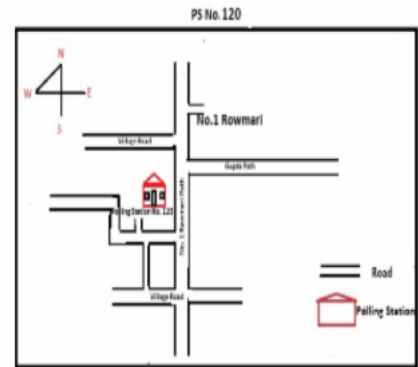

নিৰ্বাচক পঞ্জীয়ন বিষয়াৰ স্বাক্ষৰ

Nazri Naksha

Google Map View

Polling Station Building Front View

ভোটগ্ৰহন কেন্দ্ৰৰ সন্মুখৰ দৃশ্য

Cad View

Key MAP View

1 নাম : জন ৰাভা স্বামীৰ নাম: ৰাখব বড়ো ঘৰ নং : 1 বয়স : 66 লিঙ্গ : মহিলা	BSW9534570 ফটো উপলব্ধ	2 নাম : ভান চন্দ পিতাৰ নাম: অবনি চন্দ ঘৰ নং : 02 বয়স : 45 লিঙ্গ : পুৰুষ	BSW0526830 ফটো উপলব্ধ	3 নাম : ৰেবা কুমাৰ ৰাভা পিতাৰ নাম: প্ৰফুল্ল ৰাভা ঘৰ নং : 1 বয়স : 40 লিঙ্গ : পুৰুষ	BSW9534581 ফটো উপলব্ধ
4 নাম : ডলী ৰাভা স্বামীৰ নাম: ৰেব কুমাৰ ৰাভা ঘৰ নং : 1 বয়স : 30 লিঙ্গ : মহিলা	PYI0079574 ফটো উপলব্ধ	5 নাম : বিপিন বড়ো পিতাৰ নাম: খাদা বড়ো ঘৰ নং : 2 বয়স : 75 লিঙ্গ : পুৰুষ	BSW9534592 ফটো উপলব্ধ	6 নাম : কুঞ্জ বড়ো পিতাৰ নাম: বিপিন বড়ো ঘৰ নং : 2 বয়স : 47 লিঙ্গ : মহিলা	BSW9534616 ফটো উপলব্ধ
S 7 নাম : পনেকা বড়ো পিতাৰ নাম: বিপিন বড়ো ঘৰ নং : 2 বয়স : 44 লিঙ্গ : মহিলা	BSW9534627 ফটো উপলব্ধ	8 নাম : বুৰুল বড়ো পিতাৰ নাম: বিপিন বড়ো ঘৰ নং : 2 বয়স : 42 লিঙ্গ : পুৰুষ	BSW9534638 ফটো উপলব্ধ	9 নাম : ৰিমা বড়ো স্বামীৰ নাম: বুৰুল বড়ো ঘৰ নং : 2 বয়স : 33 লিঙ্গ : মহিলা	BSW9534649 ফটো উপলব্ধ
10 নাম : বানেশ্বৰ বড়ো পিতাৰ নাম: খাদ বড়ো ঘৰ নং : 3 বয়স : 61 লিঙ্গ : পুৰুষ	BSW9534661 ফটো উপলব্ধ	11 নাম : পদ্মা বড়ো স্বামীৰ নাম: বানেশ্বৰ বড়ো ঘৰ নং : 3 বয়স : 55 লিঙ্গ : মহিলা	BSW9534672 ফটো উপলব্ধ	12 নাম : প্ৰএগনন বড়ো পিতাৰ নাম: বানেশ্বৰ বড়ো ঘৰ নং : 3 বয়স : 26 লিঙ্গ : পুৰুষ	BSW0372714 ফটো উপলব্ধ
13 নাম : মানৰজ্যোতি বড়ো পিতাৰ নাম: বানেশ্বৰ বড়ো ঘৰ নং : 3 বয়স : 21 লিঙ্গ : পুৰুষ	PYI0070102 ফটো উপলব্ধ	E 14 নাম : ফুকন ৰাভা পিতাৰ নাম: মহেন্দ্ৰ ৰাভা ঘৰ নং : 8 বয়স : 50 লিঙ্গ : পুৰুষ	BSW9534729 ফটো উপলব্ধ	15 নাম : ৰূপালী ৰাভা স্বামীৰ নাম: ফুকন ৰাভা ঘৰ নং : 8 বয়স : 47 লিঙ্গ : মহিলা	BSW9534730 ফটো উপলব্ধ
16 নাম : বাবৰাম ৰাভা পিতাৰ নাম: ফুকন ৰাভা ঘৰ নং : 8 বয়স : 30 লিঙ্গ : পুৰুষ	BSW0101949 ফটো উপলব্ধ	17 নাম : ভান ৰাভা স্বামীৰ নাম: বাবু ৰাম ৰাভা ঘৰ নং : 8 বয়স : 27 লিঙ্গ : মহিলা	BSW0306472 ফটো উপলব্ধ	18 নাম : টিংকু ৰাভা পিতাৰ নাম: ফুকন ৰাভা ঘৰ নং : 8 বয়স : 27 লিঙ্গ : পুৰুষ	BSW0256875 ফটো উপলব্ধ
19 নাম : লৰণ ৰাভা পিতাৰ নাম: ধনীৰাম ৰাভা ঘৰ নং : 5 বয়স : 46 লিঙ্গ : পুৰুষ	BSW9534741 ফটো উপলব্ধ	20 নাম : বৈজয়ন্তী ৰাভা স্বামীৰ নাম: লৰণ ৰাভা ঘৰ নং : 5 বয়স : 34 লিঙ্গ : মহিলা	BSW9534763 ফটো উপলব্ধ	21 নাম : তৰুন ৰাভা পিতাৰ নাম: মহেন্দ্ৰ ৰাভা ঘৰ নং : 6 বয়স : 56 লিঙ্গ : পুৰুষ	BSW9534809 ফটো উপলব্ধ
22 নাম : কৃষ্ণা ৰাভা স্বামীৰ নাম: তৰুণ ৰাভা ঘৰ নং : 6 বয়স : 47 লিঙ্গ : মহিলা	BSW9534810 ফটো উপলব্ধ	23 নাম : সমৰেন্দ্ৰ ৰাভা পিতাৰ নাম: মহেন্দ্ৰ ৰাভা ঘৰ নং : 6 বয়স : 44 লিঙ্গ : পুৰুষ	BSW9534821 ফটো উপলব্ধ	24 নাম : মিতালী ৰাভা স্বামীৰ নাম: সমৰেন্দ্ৰ ৰাভা ঘৰ নং : 6 বয়স : 40 লিঙ্গ : মহিলা	BSW9534774 ফটো উপলব্ধ
25 নাম : দিপাংকৰ ৰাভা পিতাৰ নাম: নবীন ৰাভা ঘৰ নং : 6 বয়স : 23 লিঙ্গ : পুৰুষ	BSW0533307 ফটো উপলব্ধ	26 নাম : নবীন ৰাভা পিতাৰ নাম: মহেন্দ্ৰ ৰাভা ঘৰ নং : 6 বয়স : 47 লিঙ্গ : পুৰুষ	BSW9534843 ফটো উপলব্ধ	27 নাম : গীতা ৰাভা স্বামীৰ নাম: নবীন ৰাভা ঘৰ নং : 6 বয়স : 42 লিঙ্গ : মহিলা	BSW9534854 ফটো উপলব্ধ
28 নাম : বিষ্ণুৰাম ৰাভা পিতাৰ নাম: কষ্ট ৰাম ৰাভা ঘৰ নং : 9 বয়স : 60 লিঙ্গ : পুৰুষ	BSW9534865 ফটো উপলব্ধ	29 নাম : থানেশ্বৰী ৰাভা স্বামীৰ নাম: বিষ্ণুৰাম ৰাভা ঘৰ নং : 9 বয়স : 51 লিঙ্গ : মহিলা	BSW9534876 ফটো উপলব্ধ	30 নাম : সঞ্জয় ৰাভা পিতাৰ নাম: বিষ্ণুৰাম ৰাভা ঘৰ নং : 9 বয়স : 37 লিঙ্গ : পুৰুষ	BSW9534887 ফটো উপলব্ধ