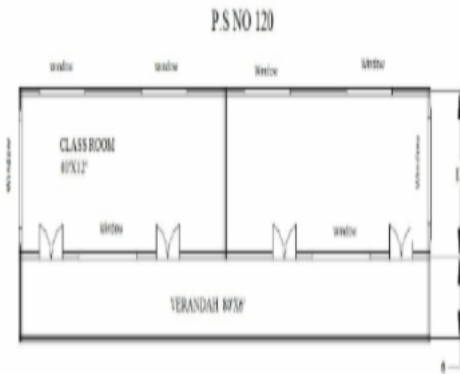

নিৰ্বাচক পঞ্জীয়ন বিষয়াৰ স্বাক্ষৰ

Nazri Naksha

Google Map View

Polling Station Building Front View

ভোটগ্ৰহন কেন্দ্ৰৰ সন্মুখৰ দৃশ্য

Cad View

Key MAP View

1 নাম : জন ৰাভা স্বামীৰ নাম: ৰাখব বড়ো ঘৰ নং : 1 বয়স : 66 লিঙ্গ : মহিলা	BSW9534570 ফটো উপলব্ধ	2 নাম : ভান চন্দ পিতাৰ নাম: অবনি চন্দ ঘৰ নং : 02 বয়স : 45 লিঙ্গ : পুৰুষ	BSW0526830 ফটো উপলব্ধ	3 নাম : ৰেবা কুমাৰ ৰাভা পিতাৰ নাম: প্ৰফুল্ল ৰাভা ঘৰ নং : 1 বয়স : 40 লিঙ্গ : পুৰুষ	BSW9534581 ফটো উপলব্ধ
4 নাম : ডলী ৰাভা স্বামীৰ নাম: ৰেব কুমাৰ ৰাভা ঘৰ নং : 1 বয়স : 30 লিঙ্গ : মহিলা	PYI0079574 ফটো উপলব্ধ	5 নাম : বিপিন বড়ো পিতাৰ নাম: খাদা বড়ো ঘৰ নং : 2 বয়স : 75 লিঙ্গ : পুৰুষ	BSW9534592 ফটো উপলব্ধ	6 নাম : কুঞ্জ বড়ো পিতাৰ নাম: বিপিন বড়ো ঘৰ নং : 2 বয়স : 47 লিঙ্গ : মহিলা	BSW9534616 ফটো উপলব্ধ
S 7 নাম : পনেকা বড়ো পিতাৰ নাম: বিপিন বড়ো ঘৰ নং : 2 বয়স : 44 লিঙ্গ : মহিলা	BSW9534627 ফটো উপলব্ধ	8 নাম : বুৰুল বড়ো পিতাৰ নাম: বিপিন বড়ো ঘৰ নং : 2 বয়স : 42 লিঙ্গ : পুৰুষ	BSW9534638 ফটো উপলব্ধ	9 নাম : ৰিমা বড়ো স্বামীৰ নাম: বুৰুল বড়ো ঘৰ নং : 2 বয়স : 33 লিঙ্গ : মহিলা	BSW9534649 ফটো উপলব্ধ
10 নাম : বানেশ্বৰ বড়ো পিতাৰ নাম: খাদ বড়ো ঘৰ নং : 3 বয়স : 61 লিঙ্গ : পুৰুষ	BSW9534661 ফটো উপলব্ধ	11 নাম : পদ্মা বড়ো স্বামীৰ নাম: বানেশ্বৰ বড়ো ঘৰ নং : 3 বয়স : 55 লিঙ্গ : মহিলা	BSW9534672 ফটো উপলব্ধ	12 নাম : প্ৰএগনন বড়ো পিতাৰ নাম: বানেশ্বৰ বড়ো ঘৰ নং : 3 বয়স : 26 লিঙ্গ : পুৰুষ	BSW0372714 ফটো উপলব্ধ
13 নাম : মানৰজ্যোতি বড়ো পিতাৰ নাম: বানেশ্বৰ বড়ো ঘৰ নং : 3 বয়স : 21 লিঙ্গ : পুৰুষ	PYI0070102 ফটো উপলব্ধ	E 14 নাম : ফুকন ৰাভা পিতাৰ নাম: মহেন্দ্ৰ ৰাভা ঘৰ নং : 8 বয়স : 50 লিঙ্গ : পুৰুষ	BSW9534729 ফটো উপলব্ধ	15 নাম : ৰূপালী ৰাভা স্বামীৰ নাম: ফুকন ৰাভা ঘৰ নং : 8 বয়স : 47 লিঙ্গ : মহিলা	BSW9534730 ফটো উপলব্ধ
16 নাম : বাবৰাম ৰাভা পিতাৰ নাম: ফুকন ৰাভা ঘৰ নং : 8 বয়স : 30 লিঙ্গ : পুৰুষ	BSW0101949 ফটো উপলব্ধ	17 নাম : ভান ৰাভা স্বামীৰ নাম: বাবু ৰাম ৰাভা ঘৰ নং : 8 বয়স : 27 লিঙ্গ : মহিলা	BSW0306472 ফটো উপলব্ধ	18 নাম : টিংকু ৰাভা পিতাৰ নাম: ফুকন ৰাভা ঘৰ নং : 8 বয়স : 27 লিঙ্গ : পুৰুষ	BSW0256875 ফটো উপলব্ধ
19 নাম : লৰণ ৰাভা পিতাৰ নাম: ধনীৰাম ৰাভা ঘৰ নং : 5 বয়স : 46 লিঙ্গ : পুৰুষ	BSW9534741 ফটো উপলব্ধ	20 নাম : বৈজয়ন্তী ৰাভা স্বামীৰ নাম: লৰণ ৰাভা ঘৰ নং : 5 বয়স : 34 লিঙ্গ : মহিলা	BSW9534763 ফটো উপলব্ধ	21 নাম : তৰুন ৰাভা পিতাৰ নাম: মহেন্দ্ৰ ৰাভা ঘৰ নং : 6 বয়স : 56 লিঙ্গ : পুৰুষ	BSW9534809 ফটো উপলব্ধ
22 নাম : কৃষ্ণা ৰাভা স্বামীৰ নাম: তৰুণ ৰাভা ঘৰ নং : 6 বয়স : 47 লিঙ্গ : মহিলা	BSW9534810 ফটো উপলব্ধ	23 নাম : সমৰেন্দ্ৰ ৰাভা পিতাৰ নাম: মহেন্দ্ৰ ৰাভা ঘৰ নং : 6 বয়স : 44 লিঙ্গ : পুৰুষ	BSW9534821 ফটো উপলব্ধ	24 নাম : মিতালী ৰাভা স্বামীৰ নাম: সমৰেন্দ্ৰ ৰাভা ঘৰ নং : 6 বয়স : 40 লিঙ্গ : মহিলা	BSW9534774 ফটো উপলব্ধ
25 নাম : দিপাংকৰ ৰাভা পিতাৰ নাম: নবীন ৰাভা ঘৰ নং : 6 বয়স : 23 লিঙ্গ : পুৰুষ	BSW0533307 ফটো উপলব্ধ	26 নাম : নবীন ৰাভা পিতাৰ নাম: মহেন্দ্ৰ ৰাভা ঘৰ নং : 6 বয়স : 47 লিঙ্গ : পুৰুষ	BSW9534843 ফটো উপলব্ধ	27 নাম : গীতা ৰাভা স্বামীৰ নাম: নবীন ৰাভা ঘৰ নং : 6 বয়স : 42 লিঙ্গ : মহিলা	BSW9534854 ফটো উপলব্ধ
28 নাম : বিষ্ণুৰাম ৰাভা পিতাৰ নাম: কষ্ট ৰাম ৰাভা ঘৰ নং : 9 বয়স : 60 লিঙ্গ : পুৰুষ	BSW9534865 ফটো উপলব্ধ	29 নাম : থানেশ্বৰী ৰাভা স্বামীৰ নাম: বিষ্ণুৰাম ৰাভা ঘৰ নং : 9 বয়স : 51 লিঙ্গ : মহিলা	BSW9534876 ফটো উপলব্ধ	30 নাম : সঞ্জয় ৰাভা পিতাৰ নাম: বিষ্ণুৰাম ৰাভা ঘৰ নং : 9 বয়স : 37 লিঙ্গ : পুৰুষ	BSW9534887 ফটো উপলব্ধ