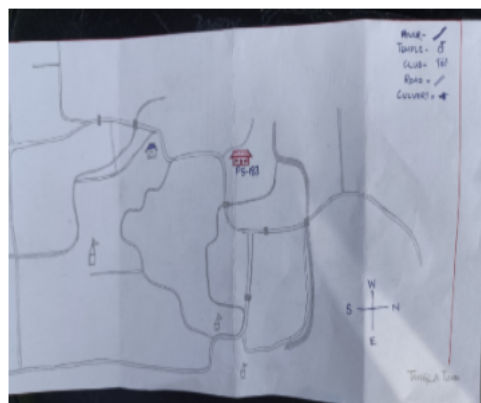

নিৰ্বাচক পঞ্জীয়ন বিষয়াৰ স্বাক্ষৰ

Nazri Naksha

Google Map View

Polling Station Building Front View

ভোটগ্ৰহন কেন্দ্ৰৰ সন্মুখৰ দৃশ্য

Cad View

Key MAP View

1 নাম : হৰেকৃষ্ণ মিত্ৰ পিতাৰ নাম: ৰাজেন্দ্ৰ মিত্ৰ ঘৰ নং : ১ বয়স : 62 লিঙ্গ : পুৰুষ	BSW9834575 ফটো উপলব্ধ	2 নাম : সুভাৰানী মিত্ৰ স্বামীৰ নাম: হৰেকৃষ্ণ মিত্ৰ ঘৰ নং : ১ বয়স : 59 লিঙ্গ : মহিলা	BSW9834586 ফটো উপলব্ধ	3 নাম : লক্ষণ মিত্ৰ পিতাৰ নাম: ৰাজেন্দ্ৰ মিত্ৰ ঘৰ নং : ১ বয়স : 59 লিঙ্গ : পুৰুষ	BSW9834611 ফটো উপলব্ধ
4 নাম : অনিতা মিত্ৰ স্বামীৰ নাম: লক্ষণ মিত্ৰ ঘৰ নং : ১ বয়স : 58 লিঙ্গ : মহিলা	BSW9834655 ফটো উপলব্ধ	5 নাম : সঞ্জয় মিত্ৰ পিতাৰ নাম: হৰেকৃষ্ণ মিত্ৰ ঘৰ নং : ১ বয়স : 42 লিঙ্গ : পুৰুষ	BSW9834597 ফটো উপলব্ধ	6 নাম : স্বপন মিত্ৰ পিতাৰ নাম: লক্ষণ মিত্ৰ ঘৰ নং : ১ বয়স : 40 লিঙ্গ : পুৰুষ	BSW9834622 ফটো উপলব্ধ
7 নাম : ৰঞ্জয় মিত্ৰ পিতাৰ নাম: হৰেকৃষ্ণ মিত্ৰ ঘৰ নং : ১ বয়স : 39 লিঙ্গ : পুৰুষ	BSW9834600 ফটো উপলব্ধ	8 নাম : সঞ্জিৱ মিত্ৰ পিতাৰ নাম: লক্ষণ মিত্ৰ ঘৰ নং : ১ বয়স : 37 লিঙ্গ : পুৰুষ	BSW9834644 ফটো উপলব্ধ	9 নাম : সংগীতা মিত্ৰ পিতাৰ নাম: লক্ষণ মিত্ৰ ঘৰ নং : ১ বয়স : 33 লিঙ্গ : মহিলা	BSW9841536 ফটো উপলব্ধ
10 নাম : ৰাকেশ মিত্ৰ পিতাৰ নাম: হৰেকৃষ্ণ মিত্ৰ ঘৰ নং : ০১ বয়স : 28 লিঙ্গ : পুৰুষ	BSW0368316 ফটো উপলব্ধ	11 নাম : ৰতন মিত্ৰ পিতাৰ নাম: হৰেকৃষ্ণ মিত্ৰ ঘৰ নং : ০১ বয়স : 28 লিঙ্গ : পুৰুষ	BSW0369058 ফটো উপলব্ধ	12 নাম : জুমা বৈশ্য মিত্ৰ স্বামীৰ নাম: সঞ্জিৱ মিত্ৰ ঘৰ নং : 01 বয়স : 25 লিঙ্গ : মহিলা	BSW0550673 ফটো উপলব্ধ
D 13 নাম : উমেশ নাগ পিতাৰ নাম: উদয় নাগ ঘৰ নং : ২ বয়স : 87 লিঙ্গ : পুৰুষ	BSW9834666 ফটো উপলব্ধ	D 14 নাম : উষাৰাণী নাগ স্বামীৰ নাম: উমেশ নাগ ঘৰ নং : ২ বয়স : 77 লিঙ্গ : মহিলা	BSW9834677 ফটো উপলব্ধ	15 নাম : হীৰেন দাস পিতাৰ নাম: শশী দাস ঘৰ নং : ২ বয়স : 60 লিঙ্গ : পুৰুষ	BSW0565572 ফটো উপলব্ধ
16 নাম : গোৰী দাস স্বামীৰ নাম: হীৰেন দাস ঘৰ নং : ২ বয়স : 50 লিঙ্গ : মহিলা	BSW0565341 ফটো উপলব্ধ	17 নাম : সঞ্জীৱ দাস পিতাৰ নাম: হীৰেন দাস ঘৰ নং : ২ বয়স : 24 লিঙ্গ : পুৰুষ	BSW0565333 ফটো উপলব্ধ	18 নাম : গোপালু দাস পিতাৰ নাম: হীৰেন দাস ঘৰ নং : ২ বয়স : 22 লিঙ্গ : পুৰুষ	BSW0573352 ফটো উপলব্ধ
19 নাম : নগেন্দ্ৰ চন্দ্ৰ ৰায় পিতাৰ নাম: ৰাজকুমাৰ ৰায় ঘৰ নং : ৩ বয়স : 64 লিঙ্গ : পুৰুষ	BSW9834699 ফটো উপলব্ধ	20 নাম : দিপালী ৰায় স্বামীৰ নাম: নগেন্দ্ৰ ৰায় ঘৰ নং : ৩ বয়স : 56 লিঙ্গ : মহিলা	BSW9834702 ফটো উপলব্ধ	21 নাম : ভজন ৰায় পিতাৰ নাম: নগেন্দ্ৰ ৰায় ঘৰ নং : ৩ বয়স : 39 লিঙ্গ : পুৰুষ	BSW9834713 ফটো উপলব্ধ
22 নাম : বিপুল ৰায় পিতাৰ নাম: নগেন্দ্ৰ ৰায় ঘৰ নং : ৩ বয়স : 36 লিঙ্গ : পুৰুষ	BSW9834724 ফটো উপলব্ধ	23 নাম : শিল্পী ৰায় স্বামীৰ নাম: বিপুল ৰায় ঘৰ নং : ৩ বয়স : 31 লিঙ্গ : মহিলা	BSW0243147 ফটো উপলব্ধ	24 নাম : সুচিত্ৰা বৈশ্য ৰায় স্বামীৰ নাম: ভজন ৰায় ঘৰ নং : ৩ বয়স : 27 লিঙ্গ : মহিলা	BSW0243378 ফটো উপলব্ধ
25 নাম : জীতেন্দ্ৰ ৰায় পিতাৰ নাম: ৰাজকুমাৰ ৰায় ঘৰ নং : 8 বয়স : 61 লিঙ্গ : পুৰুষ	BSW9834757 ফটো উপলব্ধ	26 নাম : কাননবুলা ৰায় স্বামীৰ নাম: জীতেন্দ্ৰ ৰায় ঘৰ নং : 8 বয়স : 54 লিঙ্গ : মহিলা	BSW9834768 ফটো উপলব্ধ	27 নাম : চন্দন কুমাৰ ৰায় পিতাৰ নাম: জীতেন্দ্ৰ ৰায় ঘৰ নং : 8 বয়স : 38 লিঙ্গ : পুৰুষ	BSW9834735 ফটো উপলব্ধ
28 নাম : চম্পা ৰানী ৰায় পিতাৰ নাম: জীতেন্দ্ৰ ৰায় ঘৰ নং : 8 বয়স : 33 লিঙ্গ : মহিলা	BSW9834746 ফটো উপলব্ধ	29 নাম : তুলীকা মণ্ডল ৰায় স্বামীৰ নাম: চন্দন কুমাৰ ৰায় ঘৰ নং : ০৪ বয়স : 29 লিঙ্গ : মহিলা	BSW0533760 ফটো উপলব্ধ	30 নাম : অনুৰানী জোৱাৰদাৰ স্বামীৰ নাম: অজিত জোৱাৰদাৰ ঘৰ নং : ৫ বয়স : 67 লিঙ্গ : মহিলা	BSW9834779 ফটো উপলব্ধ