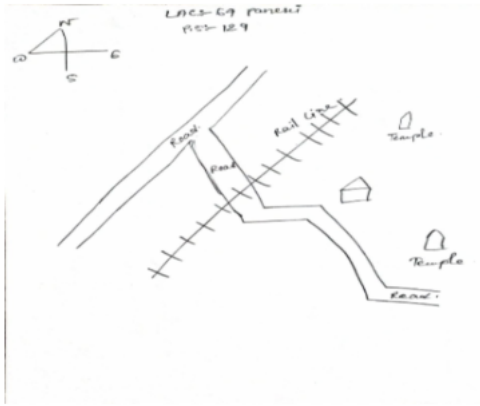

Nazri Naksha