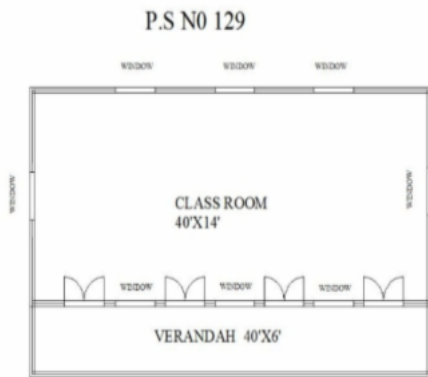

নিৰ্বাচক পঞ্জীয়ন বিষয়াৰ স্বাক্ষৰ

Nazri Naksha

Google Map View

Polling Station Building Front View

ভোটগ্ৰহন কেন্দ্ৰৰ সন্মুখৰ দৃশ্য

Cad View

Key MAP View

1 নাম : বানেশ্বৰ ৰাভা পিতাৰ নাম: যোগেন ৰাভা ঘৰ নং : 1 বয়স : 63 লিঙ্গ : পুৰুষ	BSW1014568 ফটো উপলব্ধ	2 নাম : সঞ্জিতা ৰাভা স্বামীৰ নাম: বানেশ্বৰ ৰাভা ঘৰ নং : 1 বয়স : 58 লিঙ্গ : মহিলা	BSW1014579 ফটো উপলব্ধ	3 নাম : দুৰ্লভ ৰাভা পিতাৰ নাম: বানেশ্বৰ ৰাভা ঘৰ নং : 1 বয়স : 34 লিঙ্গ : পুৰুষ	BSW1576347 ফটো উপলব্ধ
4 নাম : চম্পা ৰাভা স্বামীৰ নাম: দুৰ্লভ ৰাভা ঘৰ নং : 1 বয়স : 30 লিঙ্গ : মহিলা	BSW1576369 ফটো উপলব্ধ	5 নাম : লঘনু ৰাভা পিতাৰ নাম: গুমাৰু ৰাভা ঘৰ নং : 2 বয়স : 60 লিঙ্গ : পুৰুষ	BSW1014580 ফটো উপলব্ধ	6 নাম : তপেশ্বৰী ৰাভা স্বামীৰ নাম: লঘনু ৰাভা ঘৰ নং : 2 বয়স : 56 লিঙ্গ : মহিলা	BSW1014591 ফটো উপলব্ধ
7 নাম : বীৰেণ ৰাভা পিতাৰ নাম: লঘনু ৰাভা ঘৰ নং : 2 বয়স : 38 লিঙ্গ : পুৰুষ	BSW1014604 ফটো উপলব্ধ	8 নাম : মঞ্জলা ৰাভা স্বামীৰ নাম: বিৰেন ৰাভা ঘৰ নং : 2 বয়স : 33 লিঙ্গ : মহিলা	BSW1576416 ফটো উপলব্ধ	9 নাম : ৰাজীৱ ৰাভা পিতাৰ নাম: লঘনু ৰাভা ঘৰ নং : 2 বয়স : 34 লিঙ্গ : পুৰুষ	BSW0007447 ফটো উপলব্ধ
10 নাম : দীপ্তি ৰাভা পিতাৰ নাম: গুৰেশ্বৰ ৰাভা ঘৰ নং : 2 ক বয়স : 31 লিঙ্গ : মহিলা	BSW0007470 ফটো উপলব্ধ	11 নাম : কমলী ৰাভা স্বামীৰ নাম: পূৰ্ণ ৰাভা ঘৰ নং : 3 বয়স : 60 লিঙ্গ : মহিলা	BSW1014615 ফটো উপলব্ধ	12 নাম : বিজয় ৰাভা পিতাৰ নাম: পূৰ্ণ ৰাভা ঘৰ নং : 3 বয়স : 42 লিঙ্গ : পুৰুষ	BSW1014626 ফটো উপলব্ধ
13 নাম : জিন্তী ৰাভা পিতাৰ নাম: বিজয় ৰাভা ঘৰ নং : 3 বয়স : 40 লিঙ্গ : মহিলা	BSW0282780 ফটো উপলব্ধ	14 নাম : ৰবিন্দ্র ৰাভা পিতাৰ নাম: পূৰ্ণ ৰাভা ঘৰ নং : 3 ক বয়স : 39 লিঙ্গ : পুৰুষ	BSW1014637 ফটো উপলব্ধ	15 নাম : মিলালী ৰাভা স্বামীৰ নাম: ৰবিন্দ্র ৰাভা ঘৰ নং : 3 ক বয়স : 33 লিঙ্গ : মহিলা	BSW1576438 ফটো উপলব্ধ
16 নাম : কমলেশ্বৰ ৰাভা পিতাৰ নাম: যোগেন ৰাভা ঘৰ নং : 8 বয়স : 52 লিঙ্গ : পুৰুষ	BSW1014682 ফটো উপলব্ধ	17 নাম : ৰষ্ট ৰাভা পিতাৰ নাম: যোগেন ৰাভা ঘৰ নং : 8 বয়স : 49 লিঙ্গ : পুৰুষ	BSW1014693 ফটো উপলব্ধ	# 18 নাম : ভূখীলা ৰাভা স্বামীৰ নাম: কুলেন ৰাভা ঘৰ নং : 04 খ বয়স : 46 লিঙ্গ : মহিলা	BSW1014671 ফটো উপলব্ধ
19 নাম : প্ৰতিমা ৰাভা স্বামীৰ নাম: কমলেশ্বৰ ৰাভা ঘৰ নং : 8 বয়স : 36 লিঙ্গ : মহিলা	BSW0007448 ফটো উপলব্ধ	20 নাম : জন ৰাভা স্বামীৰ নাম: ৰাস্তা ৰাভা ঘৰ নং : 08 বয়স : 33 লিঙ্গ : মহিলা	BSW0421578 ফটো উপলব্ধ	# 21 নাম : ধনজিত ৰাভা পিতাৰ নাম: কুলেন ৰাভা ঘৰ নং : 4 গ বয়স : 31 লিঙ্গ : পুৰুষ	BSW0102228 ফটো উপলব্ধ
# 22 নাম : ভূপেন ৰাভা পিতাৰ নাম: কুলেন ৰাভা ঘৰ নং : 4 খ বয়স : 28 লিঙ্গ : পুৰুষ	BSW0102368 ফটো উপলব্ধ	# 23 নাম : সঙ্গীতা শইকিয়া ৰাভা স্বামীৰ নাম: ধনজিত ৰাভা ঘৰ নং : 4 গ বয়স : 28 লিঙ্গ : মহিলা	BSW0421800 ফটো উপলব্ধ	24 নাম : কল্পনা ৰাভা স্বামীৰ নাম: পবিত্ৰ ৰাভা ঘৰ নং : 4 বয়স : 21 লিঙ্গ : মহিলা	PY10062869 ফটো উপলব্ধ
# 25 নাম : ৰীমা বৰো ৰাভা স্বামীৰ নাম: ভূপেন ৰাভা ঘৰ নং : 4 খ বয়স : 29 লিঙ্গ : মহিলা	PY10061127 ফটো উপলব্ধ	26 নাম : ৰাজু ৰাভা পিতাৰ নাম: সাউৰাম ৰাভা ঘৰ নং : 4 ক বয়স : 40 লিঙ্গ : পুৰুষ	BSW1014842 ফটো উপলব্ধ	27 নাম : আৰতি ৰাভা স্বামীৰ নাম: ৰাজু ৰাভা ঘৰ নং : 4 ক বয়স : 35 লিঙ্গ : মহিলা	BSW0416396 ফটো উপলব্ধ
28 নাম : পুতুল ৰাভা পিতাৰ নাম: প্ৰজ ৰাভা ঘৰ নং : 5 বয়স : 60 লিঙ্গ : পুৰুষ	BSW1014706 ফটো উপলব্ধ	29 নাম : ৰূপেশ্বৰী ৰাভা স্বামীৰ নাম: পুতুল ৰাভা ঘৰ নং : 5 বয়স : 55 লিঙ্গ : মহিলা	BSW1014717 ফটো উপলব্ধ	30 নাম : কুমুদ ৰাভা পিতাৰ নাম: পুতুল ৰাভা ঘৰ নং : 5 বয়স : 34 লিঙ্গ : পুৰুষ	BSW0117929 ফটো উপলব্ধ