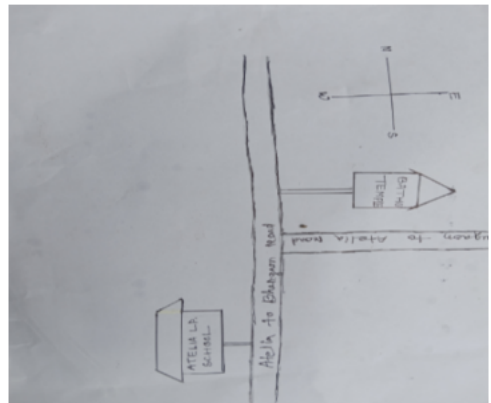

নিৰ্বাচক পঞ্জীয়ন বিষয়াৰ স্বাক্ষৰ

Nazri Naksha

Google Map View

Polling Station Building Front View

ভোটগ্ৰহন কেন্দ্ৰৰ সন্মুখৰ দৃশ্য

Cad View

Key MAP View

1 নাম : শ্ৰেয়ালী ৰামছিয়াৰী স্বামীৰ নাম: মীনা ৰাম ৰামছিয়াৰী ঘৰ নং : 0 বয়স : 54 লিঙ্গ : মহিলা	HPQ0004908 ফটো উপলব্ধ	2 নাম : নিমাই বড়ো স্বামীৰ নাম: কৃষ্ণকান্ত বড়ো ঘৰ নং : 2 বয়স : 64 লিঙ্গ : মহিলা	HPQ0004856 ফটো উপলব্ধ	3 নাম : কৃষ্ণকান্ত বড়ো পিতাৰ নাম: চন্দ্ৰাম বড়ো ঘৰ নং : 2 বয়স : 52 লিঙ্গ : পুৰুষ	HPQ0463992 ফটো উপলব্ধ
4 নাম : গংগামনি বড়ো স্বামীৰ নাম: সঞ্জই বড়ো ঘৰ নং : 2 বয়স : 36 লিঙ্গ : মহিলা	HPQ0004858 ফটো উপলব্ধ	5 নাম : কিৰন বড়ো পিতাৰ নাম: কৃষ্ণ কান্ত বড়ো ঘৰ নং : 2 বয়স : 34 লিঙ্গ : পুৰুষ	HPQ0004859 ফটো উপলব্ধ	6 নাম : অৰ্পনা বড়ো স্বামীৰ নাম: কিৰন বড়ো ঘৰ নং : 2 বয়স : 33 লিঙ্গ : মহিলা	HPQ0004860 ফটো উপলব্ধ
7 নাম : মংগল বড়ো পিতাৰ নাম: পতিৰাম বড়ো ঘৰ নং : 3 বয়স : 60 লিঙ্গ : পুৰুষ	HPQ0004861 ফটো উপলব্ধ	8 নাম : ৰূপেশ্বৰী বড়ো স্বামীৰ নাম: মঙ্গল বড়ো ঘৰ নং : 3 বয়স : 55 লিঙ্গ : মহিলা	HPQ0004862 ফটো উপলব্ধ	9 নাম : শান্ত বড়ো পিতাৰ নাম: মঙ্গল বড়ো ঘৰ নং : 3 বয়স : 38 লিঙ্গ : পুৰুষ	HPQ0004863 ফটো উপলব্ধ
10 নাম : বুধা বড়ো পিতাৰ নাম: মঙ্গল বড়ো ঘৰ নং : 3 বয়স : 34 লিঙ্গ : পুৰুষ	HPQ0004864 ফটো উপলব্ধ	11 নাম : মুনমী বাগলাৰী স্বামীৰ নাম: বুধা বৰো ঘৰ নং : 3 বয়স : 31 লিঙ্গ : মহিলা	PY10020420 ফটো উপলব্ধ	12 নাম : জানা ৰাম বড়ো পিতাৰ নাম: পতিৰাম বড়ো ঘৰ নং : 8 বয়স : 49 লিঙ্গ : পুৰুষ	HPQ0004868 ফটো উপলব্ধ
13 নাম : মিনিশ্ৰী বড়ো স্বামীৰ নাম: জানা ৰাম বড়ো ঘৰ নং : 8 বয়স : 47 লিঙ্গ : মহিলা	HPQ8238742 ফটো উপলব্ধ	14 নাম : খৰ্গেশ্বৰ বড়ো পিতাৰ নাম: পতি ৰাম বড়ো ঘৰ নং : 8 বয়স : 47 লিঙ্গ : পুৰুষ	HPQ0004869 ফটো উপলব্ধ	15 নাম : তমবালা বড়ো স্বামীৰ নাম: খৰ্গেশ্বৰ বড়ো ঘৰ নং : 8 বয়স : 44 লিঙ্গ : মহিলা	HPQ0004871 ফটো উপলব্ধ
16 নাম : মীন বড়ো স্বামীৰ নাম: খৰ্গেশ্বৰ বড়ো ঘৰ নং : 8 বয়স : 44 লিঙ্গ : মহিলা	HPQ0004870 ফটো উপলব্ধ	17 নাম : জৌমৈ ৰাজা বড়ো পিতাৰ নাম: জানা ৰাম বৰো ঘৰ নং : 4 বয়স : 25 লিঙ্গ : পুৰুষ	PY10024695 ফটো উপলব্ধ	18 নাম : দিপালী বড়ো পিতাৰ নাম: খৰ্গেশ্বৰ বড়ো ঘৰ নং : 8 বয়স : 19 লিঙ্গ : মহিলা	PY10144782 ফটো উপলব্ধ
19 নাম : প্ৰানেশ্বৰ বড়ো পিতাৰ নাম: পতিৰাম বড়ো ঘৰ নং : 8 বয়স : 59 লিঙ্গ : পুৰুষ	HPQ0004872 ফটো উপলব্ধ	20 নাম : লক্ষীৰাম বড়ো পিতাৰ নাম: কেতেপ বড়ো ঘৰ নং : 5 বয়স : 50 লিঙ্গ : পুৰুষ	HPQ0004873 ফটো উপলব্ধ	21 নাম : অতুল বড়ো পিতাৰ নাম: কেতেপ বড়ো ঘৰ নং : 5 বয়স : 46 লিঙ্গ : পুৰুষ	HPQ0004874 ফটো উপলব্ধ
22 নাম : ৰেন বড়ো স্বামীৰ নাম: লক্ষীৰাম বড়ো ঘৰ নং : 5 বয়স : 44 লিঙ্গ : মহিলা	HPQ0004875 ফটো উপলব্ধ	23 নাম : জোনমনি ৰাভা বড়ো স্বামীৰ নাম: জিতু বড়ো ঘৰ নং : 5 বয়স : 30 লিঙ্গ : মহিলা	BSW0220814 ফটো উপলব্ধ	24 নাম : অভিজিত বড়ো পিতাৰ নাম: লক্ষ্মন বড়ো ঘৰ নং : 5 বয়স : 27 লিঙ্গ : পুৰুষ	HPQ0463794 ফটো উপলব্ধ
25 নাম : যোগেশ্বৰ বড়ো পিতাৰ নাম: লক্ষীৰাম বড়ো ঘৰ নং : 5 বয়স : 25 লিঙ্গ : পুৰুষ	HPQ0432807 ফটো উপলব্ধ	26 নাম : ৰমিলা বড়ো স্বামীৰ নাম: অতুল বড়ো ঘৰ নং : 5 বয়স : 43 লিঙ্গ : মহিলা	HPQ0004876 ফটো উপলব্ধ	S 27 নাম : গায়ত্ৰী ৰাভা পিতাৰ নাম: আনন্দ ৰাভা ঘৰ নং : 6 বয়স : 23 লিঙ্গ : মহিলা	HPQ0575811 ফটো উপলব্ধ
28 নাম : হৰেশ্বৰী ৰামছিয়াৰী স্বামীৰ নাম: উপেন ৰামছিয়াৰী ঘৰ নং : 9 বয়স : 84 লিঙ্গ : মহিলা	HPQ0004877 ফটো উপলব্ধ	29 নাম : দমযন্তী ৰামছিয়াৰী মাতৃৰ নাম: মনুৰঞ্জন ৰামছিয়াৰী ঘৰ নং : 9 বয়স : 79 লিঙ্গ : মহিলা	HPQ0004878 ফটো উপলব্ধ	E 30 নাম : বাবুৰাম বড়ো পিতাৰ নাম: দেৱীৰাম বড়ো ঘৰ নং : 9 বয়স : 69 লিঙ্গ : পুৰুষ	HPQ8238833 ফটো উপলব্ধ