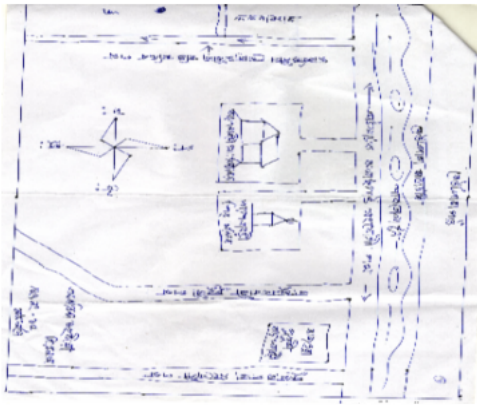

Nazri Naksha