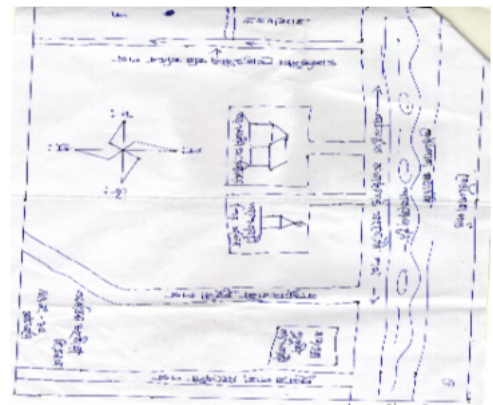

নিৰ্বাচক পঞ্জীয়ন বিষয়াৰ স্বাক্ষৰ

Nazri Naksha

Google Map View

Polling Station Building Front View

ভোটগ্ৰহন কেন্দ্ৰৰ সন্মুখৰ দৃশ্য

Cad View

Key MAP View

1 নাম : গজেন বড়ো পিতাৰ নাম: জাৰ্বৰ বড়ো ঘৰ নং : 01 বয়স : 55 লিঙ্গ : পুৰুষ	HPQ0005560 ফটো উপলব্ধ	2 নাম : ৰেন দৈমাৰী স্বামীৰ নাম: গজেন বড়ো ঘৰ নং : 01 বয়স : 49 লিঙ্গ : মহিলা	HPQ0005561 ফটো উপলব্ধ	3 নাম : আনাইশী দৈমাৰী পিতাৰ নাম: গজেন দৈমাৰী ঘৰ নং : 1 বয়স : 31 লিঙ্গ : মহিলা	HPQ1041549 ফটো উপলব্ধ
4 নাম : দৈমশী বড়ো পিতাৰ নাম: গজেন বড়ো ঘৰ নং : 01 বয়স : 31 লিঙ্গ : মহিলা	HPQ0606012 ফটো উপলব্ধ	5 নাম : চমাইছাৰ বড়ো পিতাৰ নাম: গজেন বড়ো ঘৰ নং : 01 বয়স : 30 লিঙ্গ : পুৰুষ	HPQ0605014 ফটো উপলব্ধ	# 6 নাম : অনজালি বসুমতাৰি স্বামীৰ নাম: সামাইসাৰ বৰো ঘৰ নং : 01 বয়স : 28 লিঙ্গ : মহিলা	PYI0002576 ফটো উপলব্ধ
7 নাম : হাসানি ৰাভা পিতাৰ নাম: ছবি ৰাভা ঘৰ নং : 01 বয়স : 22 লিঙ্গ : মহিলা	PYI0123323 ফটো উপলব্ধ	8 নাম : জয়ৰাম ৰাভা পিতাৰ নাম: সাজু ৰাম ৰাভা ঘৰ নং : 2 বয়স : 49 লিঙ্গ : পুৰুষ	HPQ0005563 ফটো উপলব্ধ	9 নাম : পদা ৰাভা স্বামীৰ নাম: জয়ৰাম ৰাভা ঘৰ নং : 2 বয়স : 44 লিঙ্গ : মহিলা	HPQ0005564 ফটো উপলব্ধ
10 নাম : ৰাজু ৰাভা পিতাৰ নাম: জয়ৰাম ৰাভা ঘৰ নং : 2 বয়স : 39 লিঙ্গ : পুৰুষ	HPQ1041550 ফটো উপলব্ধ	11 নাম : মিনা ৰাভা স্বামীৰ নাম: ৰাজু ৰাভা ঘৰ নং : 2 বয়স : 28 লিঙ্গ : মহিলা	HPQ0166173 ফটো উপলব্ধ	12 নাম : বিনু ৰাভা পিতাৰ নাম: জয়ৰাম ৰাভা ঘৰ নং : 02 বয়স : 27 লিঙ্গ : পুৰুষ	HPQ0033282 ফটো উপলব্ধ
13 নাম : জ্যোতি বিশ্বাস ৰাভা স্বামীৰ নাম: বিনু ৰাভা ঘৰ নং : 02 বয়স : 26 লিঙ্গ : মহিলা	PYI0001529 ফটো উপলব্ধ	14 নাম : অপেশ্বৰী ৰাভা পিতাৰ নাম: নৰেন ৰাভা ঘৰ নং : 3 বয়স : 62 লিঙ্গ : মহিলা	HPQ0005565 ফটো উপলব্ধ	15 নাম : গোবিন ৰাভা মাতৃৰ নাম: অপেশ্বৰী ৰাভা ঘৰ নং : 3 বয়স : 39 লিঙ্গ : পুৰুষ	HPQ0166991 ফটো উপলব্ধ
16 নাম : মিনালী ৰাভা স্বামীৰ নাম: গোবিন ৰাভা ঘৰ নং : 3 বয়স : 37 লিঙ্গ : মহিলা	HPQ0603894 ফটো উপলব্ধ	17 নাম : ধনতি ৰাভা পিতাৰ নাম: নৰেন ৰাভা ঘৰ নং : 3 বয়স : 35 লিঙ্গ : পুৰুষ	HPQ0005566 ফটো উপলব্ধ	18 নাম : নমিতা ৰাভা স্বামীৰ নাম: নন্দু ৰাভা ঘৰ নং : 03 বয়স : 34 লিঙ্গ : মহিলা	PYI0014696 ফটো উপলব্ধ
19 নাম : অঞ্জলী ৰাভা স্বামীৰ নাম: ধনতি ৰাভা ঘৰ নং : 3 বয়স : 32 লিঙ্গ : মহিলা	HPQ0005567 ফটো উপলব্ধ	20 নাম : নন্দো ৰাভা পিতাৰ নাম: নৰেন ৰাভা ঘৰ নং : 03 বয়স : 31 লিঙ্গ : পুৰুষ	HPQ0097394 ফটো উপলব্ধ	21 নাম : পানেশ্বৰী বড়ো স্বামীৰ নাম: ৰত্নেশ্বৰ বড়ো ঘৰ নং : 4 বয়স : 69 লিঙ্গ : মহিলা	HPQ0005569 ফটো উপলব্ধ
22 নাম : গৌতম বড়ো পিতাৰ নাম: ৰত্নেশ্বৰ বড়ো ঘৰ নং : 8 বয়স : 44 লিঙ্গ : পুৰুষ	HPQ0005570 ফটো উপলব্ধ	23 নাম : জয়ন্ত বড়ো পিতাৰ নাম: ৰত্নেশ্বৰ বড়ো ঘৰ নং : 8 বয়স : 37 লিঙ্গ : পুৰুষ	HPQ0005571 ফটো উপলব্ধ	24 নাম : মহন্ত বড়ো পিতাৰ নাম: ৰত্নেশ্বৰ বড়ো ঘৰ নং : 8 বয়স : 35 লিঙ্গ : পুৰুষ	HPQ0005573 ফটো উপলব্ধ
25 নাম : নয়নী বড়ো স্বামীৰ নাম: গৌতম বড়ো ঘৰ নং : 8 বয়স : 34 লিঙ্গ : মহিলা	HPQ0005572 ফটো উপলব্ধ	26 নাম : বিফলা বড়ো স্বামীৰ নাম: জয়ন্ত বড়ো ঘৰ নং : 4 বয়স : 29 লিঙ্গ : মহিলা	HPQ0605089 ফটো উপলব্ধ	27 নাম : কাশ্যপ ৰাভা মাতৃৰ নাম: ৰূপেশ্বৰী ৰাভা ঘৰ নং : 8 বয়স : 25 লিঙ্গ : পুৰুষ	PYI0042515 ফটো উপলব্ধ
28 নাম : গংগা ৰাভা পিতাৰ নাম: সঞ্জিত ৰাভা ঘৰ নং : 4বি বয়স : 20 লিঙ্গ : পুৰুষ	PYI0126755 ফটো উপলব্ধ	29 নাম : কল্যাণী ৰাভা মাতৃৰ নাম: ৰূপেশ্বৰী ৰাভা ঘৰ নং : 8(ক) বয়স : 22 লিঙ্গ : মহিলা	PYI0003038 ফটো উপলব্ধ	30 নাম : লীলারতী ৰাভা পিতাৰ নাম: সঞ্জিত ৰাভা ঘৰ নং : 4(খ) বয়স : 23 লিঙ্গ : মহিলা	PYI0013664 ফটো উপলব্ধ