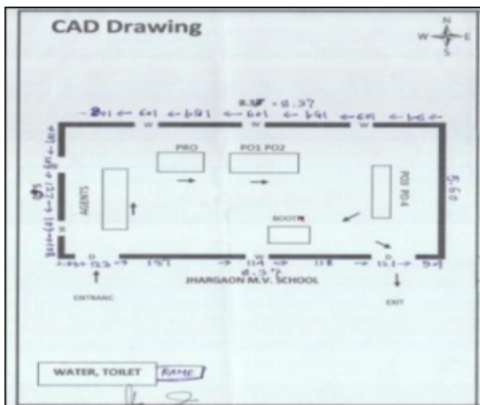

নিৰ্বাচক পঞ্জীয়ন বিষয়াৰ স্বাক্ষৰ

Nazri Naksha

Google Map View

Polling Station Building Front View

ভোটগ্ৰহন কেন্দ্ৰৰ সন্মুখৰ দৃশ্য

Cad View

Key MAP View

1 নাম : গজেন বড়ো পিতাৰ নাম: জাৰ্বৰ বড়ো ঘৰ নং : 01 বয়স : 55 লিঙ্গ : পুৰুষ	HPQ0005560 ফটো উপলব্ধ	2 নাম : ৰেন দৈমাৰী স্বামীৰ নাম: গজেন বড়ো ঘৰ নং : 01 বয়স : 49 লিঙ্গ : মহিলা	HPQ0005561 ফটো উপলব্ধ	3 নাম : আনাইশী দৈমাৰী পিতাৰ নাম: গজেন দৈমাৰী ঘৰ নং : 1 বয়স : 31 লিঙ্গ : মহিলা	HPQ1041549 ফটো উপলব্ধ
4 নাম : দৈমশী বড়ো পিতাৰ নাম: গজেন বড়ো ঘৰ নং : 01 বয়স : 31 লিঙ্গ : মহিলা	HPQ0606012 ফটো উপলব্ধ	5 নাম : চমাইছাৰ বড়ো পিতাৰ নাম: গজেন বড়ো ঘৰ নং : 01 বয়স : 30 লিঙ্গ : পুৰুষ	HPQ0605014 ফটো উপলব্ধ	# 6 নাম : অনজালি বসুমতাৰি স্বামীৰ নাম: সামাইসাৰ বৰো ঘৰ নং : 01 বয়স : 28 লিঙ্গ : মহিলা	PYI0002576 ফটো উপলব্ধ
7 নাম : হাসানি ৰাভা পিতাৰ নাম: ছবি ৰাভা ঘৰ নং : 01 বয়স : 22 লিঙ্গ : মহিলা	PYI0123323 ফটো উপলব্ধ	8 নাম : জয়ৰাম ৰাভা পিতাৰ নাম: সাজু ৰাম ৰাভা ঘৰ নং : 2 বয়স : 49 লিঙ্গ : পুৰুষ	HPQ0005563 ফটো উপলব্ধ	9 নাম : পদা ৰাভা স্বামীৰ নাম: জয়ৰাম ৰাভা ঘৰ নং : 2 বয়স : 44 লিঙ্গ : মহিলা	HPQ0005564 ফটো উপলব্ধ
10 নাম : ৰাজু ৰাভা পিতাৰ নাম: জয়ৰাম ৰাভা ঘৰ নং : 2 বয়স : 39 লিঙ্গ : পুৰুষ	HPQ1041550 ফটো উপলব্ধ	11 নাম : মিনা ৰাভা স্বামীৰ নাম: ৰাজু ৰাভা ঘৰ নং : 2 বয়স : 28 লিঙ্গ : মহিলা	HPQ0166173 ফটো উপলব্ধ	12 নাম : বিনু ৰাভা পিতাৰ নাম: জয়ৰাম ৰাভা ঘৰ নং : 02 বয়স : 27 লিঙ্গ : পুৰুষ	HPQ0033282 ফটো উপলব্ধ
13 নাম : জ্যোতি বিশ্বাস ৰাভা স্বামীৰ নাম: বিনু ৰাভা ঘৰ নং : 02 বয়স : 26 লিঙ্গ : মহিলা	PYI0001529 ফটো উপলব্ধ	14 নাম : অপেশ্বৰী ৰাভা পিতাৰ নাম: নৰেন ৰাভা ঘৰ নং : 3 বয়স : 62 লিঙ্গ : মহিলা	HPQ0005565 ফটো উপলব্ধ	15 নাম : গোবিন ৰাভা মাতৃৰ নাম: অপেশ্বৰী ৰাভা ঘৰ নং : 3 বয়স : 39 লিঙ্গ : পুৰুষ	HPQ0166991 ফটো উপলব্ধ
16 নাম : মিনালী ৰাভা স্বামীৰ নাম: গোবিন ৰাভা ঘৰ নং : 3 বয়স : 37 লিঙ্গ : মহিলা	HPQ0603894 ফটো উপলব্ধ	17 নাম : ধনতি ৰাভা পিতাৰ নাম: নৰেন ৰাভা ঘৰ নং : 3 বয়স : 35 লিঙ্গ : পুৰুষ	HPQ0005566 ফটো উপলব্ধ	18 নাম : নমিতা ৰাভা স্বামীৰ নাম: নন্দু ৰাভা ঘৰ নং : 03 বয়স : 34 লিঙ্গ : মহিলা	PYI0014696 ফটো উপলব্ধ
19 নাম : অঞ্জলী ৰাভা স্বামীৰ নাম: ধনতি ৰাভা ঘৰ নং : 3 বয়স : 32 লিঙ্গ : মহিলা	HPQ0005567 ফটো উপলব্ধ	20 নাম : নন্দো ৰাভা পিতাৰ নাম: নৰেন ৰাভা ঘৰ নং : 03 বয়স : 31 লিঙ্গ : পুৰুষ	HPQ0097394 ফটো উপলব্ধ	21 নাম : পানেশ্বৰী বড়ো স্বামীৰ নাম: ৰত্নেশ্বৰ বড়ো ঘৰ নং : 4 বয়স : 69 লিঙ্গ : মহিলা	HPQ0005569 ফটো উপলব্ধ
22 নাম : গৌতম বড়ো পিতাৰ নাম: ৰত্নেশ্বৰ বড়ো ঘৰ নং : 8 বয়স : 44 লিঙ্গ : পুৰুষ	HPQ0005570 ফটো উপলব্ধ	23 নাম : জয়ন্ত বড়ো পিতাৰ নাম: ৰত্নেশ্বৰ বড়ো ঘৰ নং : 8 বয়স : 37 লিঙ্গ : পুৰুষ	HPQ0005571 ফটো উপলব্ধ	24 নাম : মহন্ত বড়ো পিতাৰ নাম: ৰত্নেশ্বৰ বড়ো ঘৰ নং : 8 বয়স : 35 লিঙ্গ : পুৰুষ	HPQ0005573 ফটো উপলব্ধ
25 নাম : নয়নী বড়ো স্বামীৰ নাম: গৌতম বড়ো ঘৰ নং : 8 বয়স : 34 লিঙ্গ : মহিলা	HPQ0005572 ফটো উপলব্ধ	26 নাম : বিফলা বড়ো স্বামীৰ নাম: জয়ন্ত বড়ো ঘৰ নং : 4 বয়স : 29 লিঙ্গ : মহিলা	HPQ0605089 ফটো উপলব্ধ	27 নাম : কাশ্যপ ৰাভা মাতৃৰ নাম: ৰূপেশ্বৰী ৰাভা ঘৰ নং : 8 বয়স : 25 লিঙ্গ : পুৰুষ	PYI0042515 ফটো উপলব্ধ
28 নাম : গংগা ৰাভা পিতাৰ নাম: সঞ্জিত ৰাভা ঘৰ নং : 4বি বয়স : 20 লিঙ্গ : পুৰুষ	PYI0126755 ফটো উপলব্ধ	29 নাম : কল্যাণী ৰাভা মাতৃৰ নাম: ৰূপেশ্বৰী ৰাভা ঘৰ নং : 8(ক) বয়স : 22 লিঙ্গ : মহিলা	PYI0003038 ফটো উপলব্ধ	30 নাম : লীলারতী ৰাভা পিতাৰ নাম: সঞ্জিত ৰাভা ঘৰ নং : 4(খ) বয়স : 23 লিঙ্গ : মহিলা	PYI0013664 ফটো উপলব্ধ