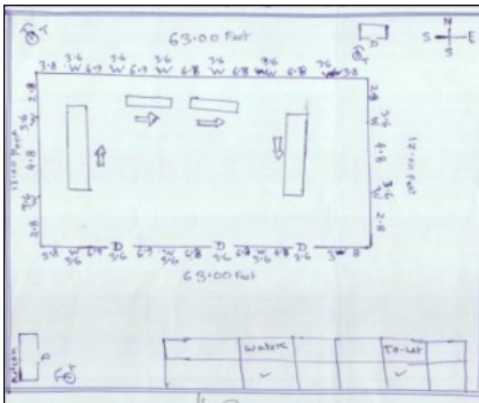

নিৰ্বাচক পঞ্জীয়ন বিষয়াৰ স্বাক্ষৰ

Nazri Naksha

Google Map View

Polling Station Building Front View

ভোটগ্ৰহন কেন্দ্ৰৰ সন্মুখৰ দৃশ্য

Cad View

Key MAP View

1 নাম : পিত ৰাভা পিতাৰ নাম: বিষ্ণুৰাম ৰাভা ঘৰ নং : 0 বয়স : 26 লিঙ্গ : পুৰুষ	PYI0029264 ফটো উপলব্ধ	2 নাম : ৰামৰতন গৌড় পিতাৰ নাম: ৰামাকশৌৰী গৌড় ঘৰ নং : 1 বয়স : 63 লিঙ্গ : পুৰুষ	HPQ0008130 ফটো উপলব্ধ	3 নাম : ফুলমতী গৌড় স্বামীৰ নাম: ৰামৰতন গৌড় ঘৰ নং : 1 বয়স : 51 লিঙ্গ : মহিলা	HPQ0008131 ফটো উপলব্ধ
4 নাম : তৰুণ শৰ্মা পিতাৰ নাম: নিৰ্মল শৰ্মা ঘৰ নং : 2 বয়স : 72 লিঙ্গ : পুৰুষ	HPQ0008132 ফটো উপলব্ধ	5 নাম : পাৰ্বতী দেৱী স্বামীৰ নাম: তৰুণ শৰ্মা ঘৰ নং : 2 বয়স : 59 লিঙ্গ : মহিলা	HPQ0008133 ফটো উপলব্ধ	6 নাম : পুৰী দেৱী পিতাৰ নাম: তৰুণ শৰ্মা ঘৰ নং : 2 বয়স : 36 লিঙ্গ : মহিলা	HPQ0008134 ফটো উপলব্ধ
7 নাম : স্কীৰোদ শৰ্মা পিতাৰ নাম: তৰুণ শৰ্মা ঘৰ নং : 2 বয়স : 33 লিঙ্গ : পুৰুষ	HPQ0008135 ফটো উপলব্ধ	8 নাম : ডালিমী দেৱী মাতৃৰ নাম: পুৰী দেৱী ঘৰ নং : 2 বয়স : 20 লিঙ্গ : মহিলা	PYI0051789 ফটো উপলব্ধ	9 নাম : হৰকান্ত শৰ্মা পিতাৰ নাম: নিৰ্মল শৰ্মা ঘৰ নং : 9 বয়স : 57 লিঙ্গ : পুৰুষ	HPQ1534641 ফটো উপলব্ধ
10 নাম : নৃপেন ডেকা পিতাৰ নাম: পৃথৱীৰাম ডেকা ঘৰ নং : 9 বয়স : 57 লিঙ্গ : পুৰুষ	HPQ1534652 ফটো উপলব্ধ	11 নাম : গুণেশ্বৰী ডেকা স্বামীৰ নাম: নৃপেন ডেকা ঘৰ নং : 9 বয়স : 55 লিঙ্গ : মহিলা	HPQ0008138 ফটো উপলব্ধ	12 নাম : গোবিন্দ শৰণীয়া পিতাৰ নাম: নৃপেন শৰণীয়া ঘৰ নং : 77 বয়স : 33 লিঙ্গ : পুৰুষ	HPQ0608042 ফটো উপলব্ধ
13 নাম : অঞ্জুমা শৰণীয়া স্বামীৰ নাম: গোবিন্দ শৰণীয়া ঘৰ নং : 07 বয়স : 31 লিঙ্গ : মহিলা	HPQ0453118 ফটো উপলব্ধ	14 নাম : ধনজিৎ শৰণীয়া মাতৃৰ নাম: গোনীস্বৰী ডেকা ঘৰ নং : 7 বয়স : 21 লিঙ্গ : পুৰুষ	PYI0049627 ফটো উপলব্ধ	15 নাম : দিপেৰীয়া ডেকা পিতাৰ নাম: পৃথৱীৰাম ডেকা ঘৰ নং : 8 বয়স : 77 লিঙ্গ : পুৰুষ	HPQ0008139 ফটো উপলব্ধ
16 নাম : লখেশ্বৰী ডেকা স্বামীৰ নাম: দিপেৰীয়া ডেকা ঘৰ নং : 8 বয়স : 72 লিঙ্গ : মহিলা	HPQ0008140 ফটো উপলব্ধ	# 17 নাম : ৰঘুনাথ শৰণীয়া পিতাৰ নাম: দিপেৰীয়া ডেকা ঘৰ নং : 8 বয়স : 45 লিঙ্গ : পুৰুষ	HPQ1534696 ফটো উপলব্ধ	18 নাম : জোনমনি শৰণীয়া স্বামীৰ নাম: ৰঘুনাথ ডেকা ঘৰ নং : 8 বয়স : 40 লিঙ্গ : মহিলা	HPQ1534709 ফটো উপলব্ধ
19 নাম : বিংক শৰণীয়া পিতাৰ নাম: ৰঘুনাথ শৰণীয়া ঘৰ নং : 8 বয়স : 23 লিঙ্গ : মহিলা	HPQ1210822 ফটো উপলব্ধ	20 নাম : ললিত ডেকা পিতাৰ নাম: কান্দা ডেকা ঘৰ নং : 9 বয়স : 67 লিঙ্গ : পুৰুষ	HPQ1534710 ফটো উপলব্ধ	21 নাম : থানেশ্বৰী ডেকা স্বামীৰ নাম: ললিত ডেকা ঘৰ নং : 9 বয়স : 65 লিঙ্গ : মহিলা	HPQ0008141 ফটো উপলব্ধ
22 নাম : বিমল ডেকা পিতাৰ নাম: ললিত ডেকা ঘৰ নং : 9 বয়স : 45 লিঙ্গ : পুৰুষ	HPQ0008142 ফটো উপলব্ধ	23 নাম : দময়ন্তী ডেকা স্বামীৰ নাম: বিমল ডেকা ঘৰ নং : 9 বয়স : 41 লিঙ্গ : মহিলা	HPQ0008143 ফটো উপলব্ধ	24 নাম : নিৰ্মল ডেকা পিতাৰ নাম: ললিত ডেকা ঘৰ নং : 9 বয়স : 38 লিঙ্গ : পুৰুষ	HPQ0008144 ফটো উপলব্ধ
25 নাম : নিৰ্মালী ডেকা স্বামীৰ নাম: নিৰ্মল ডেকা ঘৰ নং : 9 বয়স : 31 লিঙ্গ : মহিলা	HPQ0173211 ফটো উপলব্ধ	26 নাম : সোণালী শৰণীয়া পিতাৰ নাম: বিমল শৰণীয়া ঘৰ নং : 9 বয়স : 21 লিঙ্গ : মহিলা	PYI0011882 ফটো উপলব্ধ	27 নাম : প্ৰানেশ্বৰী ডেকা পিতাৰ নাম: হিৰাৰাম ডেকা ঘৰ নং : 19 বয়স : 49 লিঙ্গ : মহিলা	HPQ0008146 ফটো উপলব্ধ
28 নাম : ফতিক ডেকা পিতাৰ নাম: হিৰাৰাম ডেকা ঘৰ নং : 19 বয়স : 47 লিঙ্গ : পুৰুষ	HPQ0008147 ফটো উপলব্ধ	29 নাম : ভগীৰাম ডেকা পিতাৰ নাম: হিৰাৰাম ডেকা ঘৰ নং : 19 বয়স : 45 লিঙ্গ : পুৰুষ	HPQ1534798 ফটো উপলব্ধ	30 নাম : কবিৰাম ডেকা পিতাৰ নাম: হিৰাৰাম ডেকা ঘৰ নং : 19 বয়স : 42 লিঙ্গ : পুৰুষ	HPQ0008148 ফটো উপলব্ধ