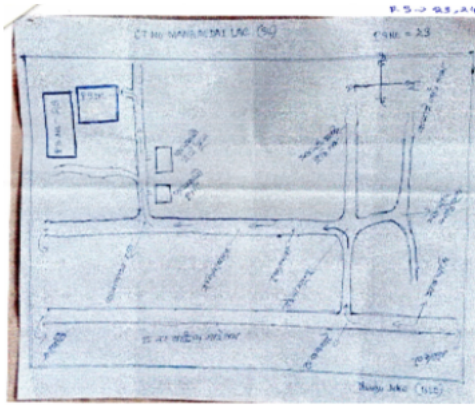

Nazri Naksha