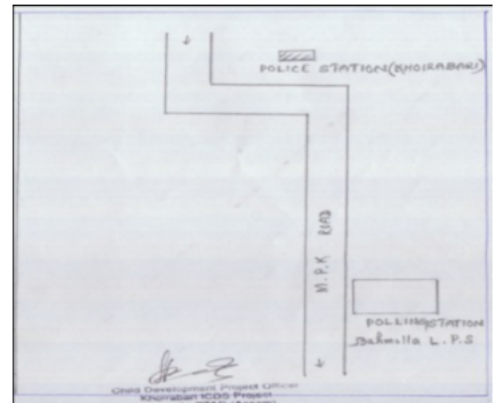

নিৰ্বাচক পঞ্জীয়ন বিষয়াৰ স্বাক্ষৰ

Nazri Naksha

Google Map View

Polling Station Building Front View

ভোটগ্ৰহন কেন্দ্ৰৰ সন্মুখৰ দৃশ্য

Cad View

Key MAP View

1 নাম : বৃদৰাম শৰণীয়া পিতাৰ নাম: ধনীৰাম শৰণীয়া ঘৰ নং : 1 বয়স : 59 লিঙ্গ : পুৰুষ	HPQ0009142 ফটো উপলব্ধ	2 নাম : প্ৰবীন শৰণীয়া পিতাৰ নাম: কুলা ৰাম শৰণীয়া ঘৰ নং : 1 বয়স : 53 লিঙ্গ : পুৰুষ	HPQ0009143 ফটো উপলব্ধ	3 নাম : মল্লিকা শৰণীয়া পিতাৰ নাম: বৃদৰাম শৰণীয়া ঘৰ নং : 1 বয়স : 49 লিঙ্গ : মহিলা	HPQ0009144 ফটো উপলব্ধ
4 নাম : বতেশ্বৰী শৰণীয়া স্বামীৰ নাম: প্ৰবীন শৰণীয়া ঘৰ নং : 1 বয়স : 37 লিঙ্গ : মহিলা	HPQ0009145 ফটো উপলব্ধ	S 5 নাম : মণিকঙ্কনা শৰণীয়া পিতাৰ নাম: বৃদ ৰাম শৰণীয়া ঘৰ নং : 1 বয়স : 28 লিঙ্গ : মহিলা	HPQ0176743 ফটো উপলব্ধ	6 নাম : মনমিল শৰণীয়া পিতাৰ নাম: বৃদৰাম শৰণীয়া ঘৰ নং : 1 বয়স : 26 লিঙ্গ : পুৰুষ	HPQ0457770 ফটো উপলব্ধ
7 নাম : ভবকান্ত শৰণীয়া পিতাৰ নাম: মনিৰাম ডেকা ঘৰ নং : 2 বয়স : 66 লিঙ্গ : পুৰুষ	HPQ0009147 ফটো উপলব্ধ	8 নাম : কৌশল্যা শৰণীয়া স্বামীৰ নাম: ভবকান্ত শৰণীয়া ঘৰ নং : 2 বয়স : 51 লিঙ্গ : মহিলা	HPQ0009148 ফটো উপলব্ধ	9 নাম : অঞ্জন শৰণীয়া পিতাৰ নাম: ভৱ কান্ত শৰণীয়া ঘৰ নং : 2 বয়স : 22 লিঙ্গ : পুৰুষ	PYI0052001 ফটো উপলব্ধ
10 নাম : কনিষ্ঠ শৰণীয়া পিতাৰ নাম: লখেন্দ্ৰ শৰণীয়া ঘৰ নং : 2 বয়স : 25 লিঙ্গ : পুৰুষ	HPQ0376855 ফটো উপলব্ধ	11 নাম : লখেন্দ্ৰ শৰণীয়া পিতাৰ নাম: মনিৰাম ডেকা ঘৰ নং : 2 বয়স : 43 লিঙ্গ : পুৰুষ	HPQ0009149 ফটো উপলব্ধ	12 নাম : বেবতী শৰণীয়া স্বামীৰ নাম: লখেন্দ্ৰ শৰণীয়া ঘৰ নং : 2 বয়স : 39 লিঙ্গ : মহিলা	HPQ0009150 ফটো উপলব্ধ
13 নাম : জয়ৰাম ডেকা পিতাৰ নাম: ৰজনী ডেকা ঘৰ নং : 3 বয়স : 67 লিঙ্গ : পুৰুষ	HPQ0009152 ফটো উপলব্ধ	14 নাম : হৰেশ্বৰী ডেকা স্বামীৰ নাম: জয়ৰাম ডেকা ঘৰ নং : 3 বয়স : 55 লিঙ্গ : মহিলা	HPQ0009153 ফটো উপলব্ধ	15 নাম : লক্ষ্য শৰণীয়া পিতাৰ নাম: জয়ৰাম ডেকা ঘৰ নং : 3 বয়স : 34 লিঙ্গ : পুৰুষ	HPQ0009154 ফটো উপলব্ধ
16 নাম : কমল শৰণীয়া পিতাৰ নাম: জয়ৰাম শৰণীয়া ঘৰ নং : 3 বয়স : 29 লিঙ্গ : পুৰুষ	HPQ0175851 ফটো উপলব্ধ	17 নাম : ভনীতা শৰণীয়া স্বামীৰ নাম: লক্ষ্য শৰণীয়া ঘৰ নং : 3 বয়স : 28 লিঙ্গ : মহিলা	HPQ0178731 ফটো উপলব্ধ	18 নাম : খিতিশ শৰণীয়া পিতাৰ নাম: অমলেশ শৰণীয়া ঘৰ নং : 03 বয়স : 23 লিঙ্গ : পুৰুষ	HPQ0508457 ফটো উপলব্ধ
19 নাম : বৰেন্দ্ৰ ডেকা পিতাৰ নাম: চণ্ডীৰাম ডেকা ঘৰ নং : 8 বয়স : 46 লিঙ্গ : পুৰুষ	HPQ0009156 ফটো উপলব্ধ	20 নাম : নৰেশ্বৰ শৰণীয়া পিতাৰ নাম: চণ্ডীৰাম ডেকা ঘৰ নং : 8 বয়স : 45 লিঙ্গ : পুৰুষ	HPQ0009157 ফটো উপলব্ধ	21 নাম : অনিমা শৰণীয়া পিতাৰ নাম: চণ্ডীৰাম ডেকা ঘৰ নং : 8 বয়স : 39 লিঙ্গ : মহিলা	HPQ0009160 ফটো উপলব্ধ
22 নাম : অজিতা শৰণীয়া স্বামীৰ নাম: বৰেন্দ্ৰ ডেকা ঘৰ নং : 8 বয়স : 39 লিঙ্গ : মহিলা	HPQ0009158 ফটো উপলব্ধ	23 নাম : ভনীতা শৰণীয়া পিতাৰ নাম: বৰেন্দ্ৰ শৰণীয়া ঘৰ নং : 4 বয়স : 20 লিঙ্গ : মহিলা	PYI0013722 ফটো উপলব্ধ	24 নাম : ৰূমেশ্বৰী ডেকা স্বামীৰ নাম: যতীন্দ্ৰ ডেকা ঘৰ নং : 5 বয়স : 71 লিঙ্গ : মহিলা	HPQ0009161 ফটো উপলব্ধ
25 নাম : পহৰু শৰণীয়া পিতাৰ নাম: যতীন্দ্ৰ ডেকা ঘৰ নং : 5 বয়স : 45 লিঙ্গ : পুৰুষ	HPQ0009162 ফটো উপলব্ধ	26 নাম : প্ৰনব শৰণীয়া পিতাৰ নাম: যতীন্দ্ৰ ডেকা ঘৰ নং : 5 বয়স : 43 লিঙ্গ : পুৰুষ	HPQ0009163 ফটো উপলব্ধ	27 নাম : ৰানী শৰণীয়া পিতাৰ নাম: পহৰু ডেকা ঘৰ নং : 5 বয়স : 41 লিঙ্গ : মহিলা	HPQ0009164 ফটো উপলব্ধ
28 নাম : কবিতা শৰণীয়া স্বামীৰ নাম: প্ৰনব ডেকা ঘৰ নং : 5 বয়স : 36 লিঙ্গ : মহিলা	HPQ0009165 ফটো উপলব্ধ	29 নাম : আমতি শৰণীয়া পিতাৰ নাম: গুনোৰাম ডেকা ঘৰ নং : 6 বয়স : 49 লিঙ্গ : মহিলা	HPQ0009166 ফটো উপলব্ধ	30 নাম : নাউমানি শৰণীয়া পিতাৰ নাম: গুনোৰাম ডেকা ঘৰ নং : 6 বয়স : 37 লিঙ্গ : মহিলা	HPQ0009168 ফটো উপলব্ধ