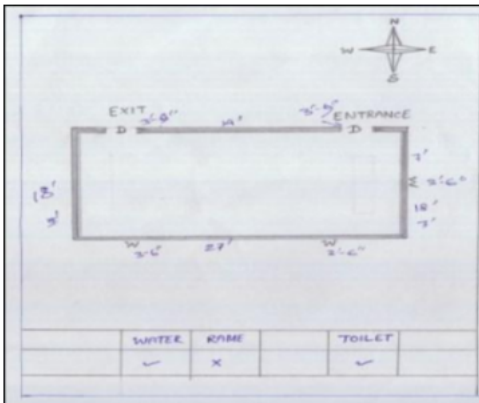

নিৰ্বাচক পঞ্জীয়ন বিষয়াৰ স্বাক্ষৰ

Nazri Naksha

Google Map View

Polling Station Building Front View

ভোটগ্ৰহন কেন্দ্ৰৰ সন্মুখৰ দৃশ্য

Cad View

Key MAP View

1 নাম : বৃদৰাম শৰণীয়া পিতাৰ নাম: ধনীৰাম শৰণীয়া ঘৰ নং : 1 বয়স : 59 লিঙ্গ : পুৰুষ	HPQ0009142 ফটো উপলব্ধ	2 নাম : প্ৰবীন শৰণীয়া পিতাৰ নাম: কুলা ৰাম শৰণীয়া ঘৰ নং : 1 বয়স : 53 লিঙ্গ : পুৰুষ	HPQ0009143 ফটো উপলব্ধ	3 নাম : মল্লিকা শৰণীয়া পিতাৰ নাম: বৃদৰাম শৰণীয়া ঘৰ নং : 1 বয়স : 49 লিঙ্গ : মহিলা	HPQ0009144 ফটো উপলব্ধ
4 নাম : বতেশ্বৰী শৰণীয়া স্বামীৰ নাম: প্ৰবীন শৰণীয়া ঘৰ নং : 1 বয়স : 37 লিঙ্গ : মহিলা	HPQ0009145 ফটো উপলব্ধ	S 5 নাম : মণিকঙ্কনা শৰণীয়া পিতাৰ নাম: বৃদ ৰাম শৰণীয়া ঘৰ নং : 1 বয়স : 28 লিঙ্গ : মহিলা	HPQ0176743 ফটো উপলব্ধ	6 নাম : মনমিল শৰণীয়া পিতাৰ নাম: বৃদৰাম শৰণীয়া ঘৰ নং : 1 বয়স : 26 লিঙ্গ : পুৰুষ	HPQ0457770 ফটো উপলব্ধ
7 নাম : ভবকান্ত শৰণীয়া পিতাৰ নাম: মনিৰাম ডেকা ঘৰ নং : 2 বয়স : 66 লিঙ্গ : পুৰুষ	HPQ0009147 ফটো উপলব্ধ	8 নাম : কৌশল্যা শৰণীয়া স্বামীৰ নাম: ভবকান্ত শৰণীয়া ঘৰ নং : 2 বয়স : 51 লিঙ্গ : মহিলা	HPQ0009148 ফটো উপলব্ধ	9 নাম : অঞ্জন শৰণীয়া পিতাৰ নাম: ভৱ কান্ত শৰণীয়া ঘৰ নং : 2 বয়স : 22 লিঙ্গ : পুৰুষ	PYI0052001 ফটো উপলব্ধ
10 নাম : কনিষ্ঠ শৰণীয়া পিতাৰ নাম: লখেন্দ্ৰ শৰণীয়া ঘৰ নং : 2 বয়স : 25 লিঙ্গ : পুৰুষ	HPQ0376855 ফটো উপলব্ধ	11 নাম : লখেন্দ্ৰ শৰণীয়া পিতাৰ নাম: মনিৰাম ডেকা ঘৰ নং : 2 বয়স : 43 লিঙ্গ : পুৰুষ	HPQ0009149 ফটো উপলব্ধ	12 নাম : বেবতী শৰণীয়া স্বামীৰ নাম: লখেন্দ্ৰ শৰণীয়া ঘৰ নং : 2 বয়স : 39 লিঙ্গ : মহিলা	HPQ0009150 ফটো উপলব্ধ
13 নাম : জয়ৰাম ডেকা পিতাৰ নাম: ৰজনী ডেকা ঘৰ নং : 3 বয়স : 67 লিঙ্গ : পুৰুষ	HPQ0009152 ফটো উপলব্ধ	14 নাম : হৰেশ্বৰী ডেকা স্বামীৰ নাম: জয়ৰাম ডেকা ঘৰ নং : 3 বয়স : 55 লিঙ্গ : মহিলা	HPQ0009153 ফটো উপলব্ধ	15 নাম : লক্ষ্য শৰণীয়া পিতাৰ নাম: জয়ৰাম ডেকা ঘৰ নং : 3 বয়স : 34 লিঙ্গ : পুৰুষ	HPQ0009154 ফটো উপলব্ধ
16 নাম : কমল শৰণীয়া পিতাৰ নাম: জয়ৰাম শৰণীয়া ঘৰ নং : 3 বয়স : 29 লিঙ্গ : পুৰুষ	HPQ0175851 ফটো উপলব্ধ	17 নাম : ভনীতা শৰণীয়া স্বামীৰ নাম: লক্ষ্য শৰণীয়া ঘৰ নং : 3 বয়স : 28 লিঙ্গ : মহিলা	HPQ0178731 ফটো উপলব্ধ	18 নাম : খিতিশ শৰণীয়া পিতাৰ নাম: অমলেশ শৰণীয়া ঘৰ নং : 03 বয়স : 23 লিঙ্গ : পুৰুষ	HPQ0508457 ফটো উপলব্ধ
19 নাম : বৰেন্দ্ৰ ডেকা পিতাৰ নাম: চণ্ডীৰাম ডেকা ঘৰ নং : 8 বয়স : 46 লিঙ্গ : পুৰুষ	HPQ0009156 ফটো উপলব্ধ	20 নাম : নৰেশ্বৰ শৰণীয়া পিতাৰ নাম: চণ্ডীৰাম ডেকা ঘৰ নং : 8 বয়স : 45 লিঙ্গ : পুৰুষ	HPQ0009157 ফটো উপলব্ধ	21 নাম : অনিমা শৰণীয়া পিতাৰ নাম: চণ্ডীৰাম ডেকা ঘৰ নং : 8 বয়স : 39 লিঙ্গ : মহিলা	HPQ0009160 ফটো উপলব্ধ
22 নাম : অজিতা শৰণীয়া স্বামীৰ নাম: বৰেন্দ্ৰ ডেকা ঘৰ নং : 8 বয়স : 39 লিঙ্গ : মহিলা	HPQ0009158 ফটো উপলব্ধ	23 নাম : ভনীতা শৰণীয়া পিতাৰ নাম: বৰেন্দ্ৰ শৰণীয়া ঘৰ নং : 4 বয়স : 20 লিঙ্গ : মহিলা	PYI0013722 ফটো উপলব্ধ	24 নাম : ৰূমেশ্বৰী ডেকা স্বামীৰ নাম: যতীন্দ্ৰ ডেকা ঘৰ নং : 5 বয়স : 71 লিঙ্গ : মহিলা	HPQ0009161 ফটো উপলব্ধ
25 নাম : পহৰু শৰণীয়া পিতাৰ নাম: যতীন্দ্ৰ ডেকা ঘৰ নং : 5 বয়স : 45 লিঙ্গ : পুৰুষ	HPQ0009162 ফটো উপলব্ধ	26 নাম : প্ৰনব শৰণীয়া পিতাৰ নাম: যতীন্দ্ৰ ডেকা ঘৰ নং : 5 বয়স : 43 লিঙ্গ : পুৰুষ	HPQ0009163 ফটো উপলব্ধ	27 নাম : ৰানী শৰণীয়া পিতাৰ নাম: পহৰু ডেকা ঘৰ নং : 5 বয়স : 41 লিঙ্গ : মহিলা	HPQ0009164 ফটো উপলব্ধ
28 নাম : কবিতা শৰণীয়া স্বামীৰ নাম: প্ৰনব ডেকা ঘৰ নং : 5 বয়স : 36 লিঙ্গ : মহিলা	HPQ0009165 ফটো উপলব্ধ	29 নাম : আমতি শৰণীয়া পিতাৰ নাম: গুনোৰাম ডেকা ঘৰ নং : 6 বয়স : 49 লিঙ্গ : মহিলা	HPQ0009166 ফটো উপলব্ধ	30 নাম : নাউমানি শৰণীয়া পিতাৰ নাম: গুনোৰাম ডেকা ঘৰ নং : 6 বয়স : 37 লিঙ্গ : মহিলা	HPQ0009168 ফটো উপলব্ধ