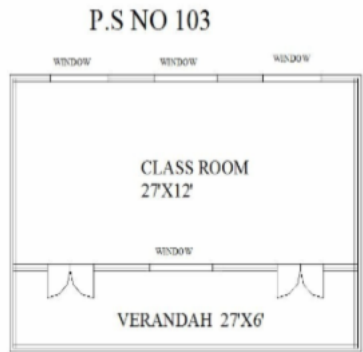

নিৰ্বাচক পঞ্জীয়ন বিষয়াৰ স্বাক্ষৰ

Nazri Naksha

Google Map View

Polling Station Building Front View

ভোটগ্ৰহন কেন্দ্ৰৰ সন্মুখৰ দৃশ্য

Cad View

Key MAP View

| | | | | | |
|--------------------------------------------------------------------------------------------------------|--------------------------|-------------------------------------------------------------------------------------------------|--------------------------|--------------------------------------------------------------------------------------------------------|--------------------------|
| 1 নাম : শ্যামলাল ৰাজভৰ মাতৃৰ নাম: সুমিত্ৰা ৰাজভৰ ঘৰ নং : 1 বয়স : 28 লিঙ্গ : পুৰুষ | BSW0173054 ফটো উপলব্ধ | 2 নাম : সুগ্ৰীম ৰাজভৰ মাতৃৰ নাম: মনেশ্বৰী ৰাজভৰ ঘৰ নং : 2 বয়স : 42 লিঙ্গ : পুৰুষ | BSW0218818 ফটো উপলব্ধ | 3 নাম : টিকা মায়ী দেবী স্বামীৰ নাম: তিলক পাঠক ঘৰ নং : 002 বয়স : 22 লিঙ্গ : মহিলা | PYI0121467 ফটো উপলব্ধ |
| 4 নাম : অমৰচাই গৌড় পিতাৰ নাম: আহিবৰন গৌড় ঘৰ নং : 5 বয়স : 41 লিঙ্গ : পুৰুষ | BSW1568065 ফটো উপলব্ধ | 5 নাম : শ্যাম ৰাজভৰ পিতাৰ নাম: তুফানি ৰাজভৰ ঘৰ নং : 5 বয়স : 29 লিঙ্গ : পুৰুষ | BSW0269506 ফটো উপলব্ধ | 6 নাম : অনিতা ৰাজভৰ স্বামীৰ নাম: শ্যাম ৰাজভৰ ঘৰ নং : 5 বয়স : 28 লিঙ্গ : মহিলা | PYI0123455 ফটো উপলব্ধ |
| 7 নাম : ৰাতুল ওৰাং পিতাৰ নাম: বিনু ওৰাং ঘৰ নং : 9 বয়স : 32 লিঙ্গ : পুৰুষ | BSW0195370 ফটো উপলব্ধ | 8 নাম : ৰাজু ওৰাং পিতাৰ নাম: ৰবি ওৰাং ঘৰ নং : 9ক বয়স : 32 লিঙ্গ : পুৰুষ | BSW0195354 ফটো উপলব্ধ | 9 নাম : সুনিতা দেৱী স্বামীৰ নাম: ভীম প্ৰসাদ চিটৌলা ঘৰ নং : 11 বয়স : 36 লিঙ্গ : মহিলা | BSW0178327 ফটো উপলব্ধ |
| 10 নাম : বচেললাল ৰাজভৰ পিতাৰ নাম: মধু ৰাজভৰ ঘৰ নং : 2৮ বয়স : 29 লিঙ্গ : পুৰুষ | BSW0239699 ফটো উপলব্ধ | 11 নাম : নিৰ্মল ৰাজভৰ পিতাৰ নাম: কৃষ্ণ ৰাজভৰ ঘৰ নং : 2৯ বয়স : 30 লিঙ্গ : পুৰুষ | BSW0241828 ফটো উপলব্ধ | 12 নাম : সঞ্জ ৰাজভৰ স্বামীৰ নাম: সুগ্ৰীব ৰাজভৰ ঘৰ নং : ৩৩ বয়স : 29 লিঙ্গ : মহিলা | BSW0248245 ফটো উপলব্ধ |
| 13 নাম : সুগ্ৰীম ৰাজভৰ পিতাৰ নাম: মহেশ ৰাজভৰ ঘৰ নং : ৩৩ বয়স : 28 লিঙ্গ : পুৰুষ | BSW0248328 ফটো উপলব্ধ | 14 নাম : জয়লাল ৰাজভৰ পিতাৰ নাম: গনেশ ৰাজভৰ ঘৰ নং : ৩৪ বয়স : 34 লিঙ্গ : পুৰুষ | BSW0249367 ফটো উপলব্ধ | 15 নাম : মঞ্জ ৰাজভৰ স্বামীৰ নাম: জয়লাল ৰাজভৰ ঘৰ নং : ৩৪ বয়স : 33 লিঙ্গ : মহিলা | BSW0538454 ফটো উপলব্ধ |
| 16 নাম : বীৰেন গৌড় পিতাৰ নাম: ৰামধন গৌড় ঘৰ নং : ৩৪ বয়স : 31 লিঙ্গ : পুৰুষ | BSW0194670 ফটো উপলব্ধ | 17 নাম : গীতা গৌড় স্বামীৰ নাম: ধনীৰাম গৌড় ঘৰ নং : ৩৪ বয়স : 30 লিঙ্গ : মহিলা | BSW0175703 ফটো উপলব্ধ | 18 নাম : চিত্ৰা কুমাৰী স্বামীৰ নাম: ৰত্ন বাঃ গদাইলী ঘৰ নং : ৩৪৬ বয়স : 30 লিঙ্গ : মহিলা | BSW0175620 ফটো উপলব্ধ |
| 19 নাম : গোপী ভূমিজ পিতাৰ নাম: লক্ষু ভূমিজ ঘৰ নং : ৩৭ বয়স : 40 লিঙ্গ : পুৰুষ | BSW0196220 ফটো উপলব্ধ | 20 নাম : মমতা গিৰি স্বামীৰ নাম: বীৰ বাহাদুৰ গিৰি ঘৰ নং : ৩৯ বয়স : 44 লিঙ্গ : মহিলা | BSW8340623 ফটো উপলব্ধ | 21 নাম : ভীম গিৰি মাতৃৰ নাম: সীতা দেৱী ঘৰ নং : ৩৯ বয়স : 30 লিঙ্গ : পুৰুষ | BSW0165415 ফটো উপলব্ধ |
| 22 নাম : ৰাম বাহাদুৰ ৰায়া পিতাৰ নাম: জীত বাহাদুৰ ৰায়া ঘৰ নং : ৪০ বয়স : 50 লিঙ্গ : পুৰুষ | BSW0102558 ফটো উপলব্ধ | 23 নাম : দুৰ্লভ ডেকা পিতাৰ নাম: দেওবৰ ডেকা ঘৰ নং : 40 বয়স : 48 লিঙ্গ : পুৰুষ | BSW0256958 ফটো উপলব্ধ | 24 নাম : লোক বাহাদুৰ ৰায়া পিতাৰ নাম: জীত বাহাদুৰ ৰায়া ঘৰ নং : ৪০ বয়স : 46 লিঙ্গ : পুৰুষ | BSW0102608 ফটো উপলব্ধ |
| 25 নাম : জোনালি দাশ ডেকা স্বামীৰ নাম: দুৰ্লভ ডেকা ঘৰ নং : ৪০ বয়স : 40 লিঙ্গ : মহিলা | BSW0473322 ফটো উপলব্ধ | 26 নাম : মানসী পণ্ডিত স্বামীৰ নাম: জয়দেৱ পণ্ডিত ঘৰ নং : ৪০ বয়স : 34 লিঙ্গ : মহিলা | BSW8340634 ফটো উপলব্ধ | 27 নাম : কুঞ্জলতা দেৱী দাস স্বামীৰ নাম: কুশেশ্বৰ দাস ঘৰ নং : ৪৪ বয়স : 46 লিঙ্গ : মহিলা | BSW8340645 ফটো উপলব্ধ |
| 28 নাম : মামুনি ৰাজভৰ স্বামীৰ নাম: মদন ৰাজভৰ ঘৰ নং : ৪৫ বয়স : 32 লিঙ্গ : মহিলা | BSW0175943 ফটো উপলব্ধ | 29 নাম : বিনীতা কলিতা স্বামীৰ নাম: বৃন্দুল কলিতা ঘৰ নং : ৪৬ বয়স : 30 লিঙ্গ : মহিলা | BSW0264978 ফটো উপলব্ধ | 30 নাম : জয়ন্তী ৰবিদাস স্বামীৰ নাম: যাদব ৰবিদাস ঘৰ নং : 46 বয়স : 23 লিঙ্গ : মহিলা | PYI0109751 ফটো উপলব্ধ |