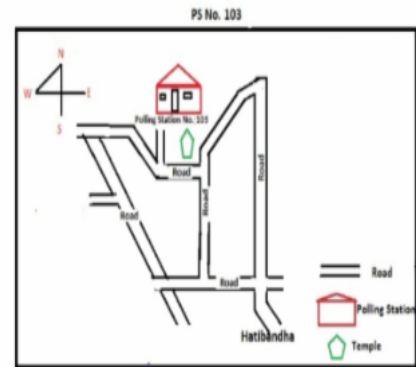

নিৰ্বাচক পঞ্জীয়ন বিষয়াৰ স্বাক্ষৰ

Nazri Naksha

Google Map View

Polling Station Building Front View

ভোটগ্ৰহন কেন্দ্ৰৰ সন্মুখৰ দৃশ্য

Cad View

Key MAP View

| | | | | | |
|--------------------------------------------------------------------------------------------------------|--------------------------|-------------------------------------------------------------------------------------------------|--------------------------|--------------------------------------------------------------------------------------------------------|--------------------------|
| 1 নাম : শ্যামলাল ৰাজভৰ মাতৃৰ নাম: সুমিত্ৰা ৰাজভৰ ঘৰ নং : 1 বয়স : 28 লিঙ্গ : পুৰুষ | BSW0173054 ফটো উপলব্ধ | 2 নাম : সুগ্ৰীম ৰাজভৰ মাতৃৰ নাম: মনেশ্বৰী ৰাজভৰ ঘৰ নং : 2 বয়স : 42 লিঙ্গ : পুৰুষ | BSW0218818 ফটো উপলব্ধ | 3 নাম : টিকা মায়ী দেবী স্বামীৰ নাম: তিলক পাঠক ঘৰ নং : 002 বয়স : 22 লিঙ্গ : মহিলা | PYI0121467 ফটো উপলব্ধ |
| 4 নাম : অমৰচাই গৌড় পিতাৰ নাম: আহিবৰন গৌড় ঘৰ নং : 5 বয়স : 41 লিঙ্গ : পুৰুষ | BSW1568065 ফটো উপলব্ধ | 5 নাম : শ্যাম ৰাজভৰ পিতাৰ নাম: তুফানি ৰাজভৰ ঘৰ নং : 5 বয়স : 29 লিঙ্গ : পুৰুষ | BSW0269506 ফটো উপলব্ধ | 6 নাম : অনিতা ৰাজভৰ স্বামীৰ নাম: শ্যাম ৰাজভৰ ঘৰ নং : 5 বয়স : 28 লিঙ্গ : মহিলা | PYI0123455 ফটো উপলব্ধ |
| 7 নাম : ৰাতুল ওৰাং পিতাৰ নাম: বিনু ওৰাং ঘৰ নং : 9 বয়স : 32 লিঙ্গ : পুৰুষ | BSW0195370 ফটো উপলব্ধ | 8 নাম : ৰাজু ওৰাং পিতাৰ নাম: ৰবি ওৰাং ঘৰ নং : 9ক বয়স : 32 লিঙ্গ : পুৰুষ | BSW0195354 ফটো উপলব্ধ | 9 নাম : সুনিতা দেৱী স্বামীৰ নাম: ভীম প্ৰসাদ চিটৌলা ঘৰ নং : 11 বয়স : 36 লিঙ্গ : মহিলা | BSW0178327 ফটো উপলব্ধ |
| 10 নাম : বচেললাল ৰাজভৰ পিতাৰ নাম: মধু ৰাজভৰ ঘৰ নং : 2৮ বয়স : 29 লিঙ্গ : পুৰুষ | BSW0239699 ফটো উপলব্ধ | 11 নাম : নিৰ্মল ৰাজভৰ পিতাৰ নাম: কৃষ্ণ ৰাজভৰ ঘৰ নং : 2৯ বয়স : 30 লিঙ্গ : পুৰুষ | BSW0241828 ফটো উপলব্ধ | 12 নাম : সঞ্জ ৰাজভৰ স্বামীৰ নাম: সুগ্ৰীব ৰাজভৰ ঘৰ নং : ৩৩ বয়স : 29 লিঙ্গ : মহিলা | BSW0248245 ফটো উপলব্ধ |
| 13 নাম : সুগ্ৰীম ৰাজভৰ পিতাৰ নাম: মহেশ ৰাজভৰ ঘৰ নং : ৩৩ বয়স : 28 লিঙ্গ : পুৰুষ | BSW0248328 ফটো উপলব্ধ | 14 নাম : জয়লাল ৰাজভৰ পিতাৰ নাম: গনেশ ৰাজভৰ ঘৰ নং : ৩৪ বয়স : 34 লিঙ্গ : পুৰুষ | BSW0249367 ফটো উপলব্ধ | 15 নাম : মঞ্জ ৰাজভৰ স্বামীৰ নাম: জয়লাল ৰাজভৰ ঘৰ নং : ৩৪ বয়স : 33 লিঙ্গ : মহিলা | BSW0538454 ফটো উপলব্ধ |
| 16 নাম : বীৰেন গৌড় পিতাৰ নাম: ৰামধন গৌড় ঘৰ নং : ৩৪ বয়স : 31 লিঙ্গ : পুৰুষ | BSW0194670 ফটো উপলব্ধ | 17 নাম : গীতা গৌড় স্বামীৰ নাম: ধনীৰাম গৌড় ঘৰ নং : ৩৪ বয়স : 30 লিঙ্গ : মহিলা | BSW0175703 ফটো উপলব্ধ | 18 নাম : চিত্ৰা কুমাৰী স্বামীৰ নাম: ৰত্ন বাঃ গদাইলী ঘৰ নং : ৩৪৬ বয়স : 30 লিঙ্গ : মহিলা | BSW0175620 ফটো উপলব্ধ |
| 19 নাম : গোপী ভূমিজ পিতাৰ নাম: লক্ষু ভূমিজ ঘৰ নং : ৩৭ বয়স : 40 লিঙ্গ : পুৰুষ | BSW0196220 ফটো উপলব্ধ | 20 নাম : মমতা গিৰি স্বামীৰ নাম: বীৰ বাহাদুৰ গিৰি ঘৰ নং : ৩৯ বয়স : 44 লিঙ্গ : মহিলা | BSW8340623 ফটো উপলব্ধ | 21 নাম : ভীম গিৰি মাতৃৰ নাম: সীতা দেৱী ঘৰ নং : ৩৯ বয়স : 30 লিঙ্গ : পুৰুষ | BSW0165415 ফটো উপলব্ধ |
| 22 নাম : ৰাম বাহাদুৰ ৰায়া পিতাৰ নাম: জীত বাহাদুৰ ৰায়া ঘৰ নং : ৪০ বয়স : 50 লিঙ্গ : পুৰুষ | BSW0102558 ফটো উপলব্ধ | 23 নাম : দুৰ্লভ ডেকা পিতাৰ নাম: দেওবৰ ডেকা ঘৰ নং : 40 বয়স : 48 লিঙ্গ : পুৰুষ | BSW0256958 ফটো উপলব্ধ | 24 নাম : লোক বাহাদুৰ ৰায়া পিতাৰ নাম: জীত বাহাদুৰ ৰায়া ঘৰ নং : ৪০ বয়স : 46 লিঙ্গ : পুৰুষ | BSW0102608 ফটো উপলব্ধ |
| 25 নাম : জোনালি দাশ ডেকা স্বামীৰ নাম: দুৰ্লভ ডেকা ঘৰ নং : ৪০ বয়স : 40 লিঙ্গ : মহিলা | BSW0473322 ফটো উপলব্ধ | 26 নাম : মানসী পণ্ডিত স্বামীৰ নাম: জয়দেৱ পণ্ডিত ঘৰ নং : ৪০ বয়স : 34 লিঙ্গ : মহিলা | BSW8340634 ফটো উপলব্ধ | 27 নাম : কুঞ্জলতা দেৱী দাস স্বামীৰ নাম: কুশেশ্বৰ দাস ঘৰ নং : ৪৪ বয়স : 46 লিঙ্গ : মহিলা | BSW8340645 ফটো উপলব্ধ |
| 28 নাম : মামুনি ৰাজভৰ স্বামীৰ নাম: মদন ৰাজভৰ ঘৰ নং : ৪৫ বয়স : 32 লিঙ্গ : মহিলা | BSW0175943 ফটো উপলব্ধ | 29 নাম : বিনীতা কলিতা স্বামীৰ নাম: বৃন্দুল কলিতা ঘৰ নং : ৪৬ বয়স : 30 লিঙ্গ : মহিলা | BSW0264978 ফটো উপলব্ধ | 30 নাম : জয়ন্তী ৰবিদাস স্বামীৰ নাম: যাদব ৰবিদাস ঘৰ নং : 46 বয়স : 23 লিঙ্গ : মহিলা | PYI0109751 ফটো উপলব্ধ |