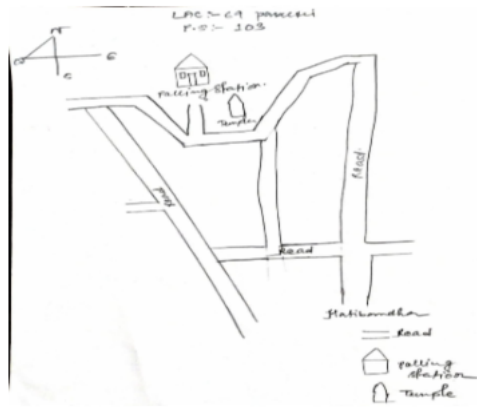

Nazri Naksha