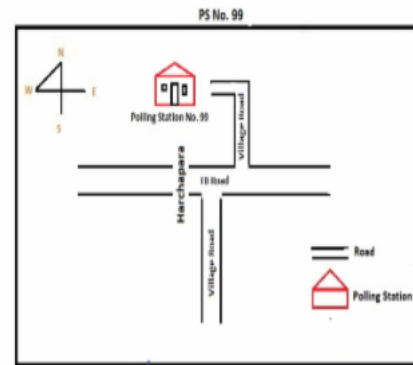

নিৰ্বাচক পঞ্জীয়ন বিষয়াৰ স্বাক্ষৰ

Nazri Naksha

Google Map View

Polling Station Building Front View

ভোটগ্ৰহন কেন্দ্ৰৰ সন্মুখৰ দৃশ্য

Cad View

Key MAP View

1 নাম : সুহাগি মণ্ডল স্বামীৰ নাম : বুদ্ধি মণ্ডল ঘৰ নং : 00 বয়স : 63 লিঙ্গ : মহিলা	BSW3877776 ফটো উপলব্ধ	2 নাম : আৰতী বিশ্বাস মণ্ডল স্বামীৰ নাম : দীপক মণ্ডল ঘৰ নং : 00 বয়স : 27 লিঙ্গ : মহিলা	PYI0035659 ফটো উপলব্ধ	S 3 নাম : কৃষ্ণ বৰো পিতাৰ নাম : লগুন বৰো ঘৰ নং : 00 বয়স : 26 লিঙ্গ : পুৰুষ	PYI0108688 ফটো উপলব্ধ
S 4 নাম : নিকিতা কৰ্মকাৰ স্বামীৰ নাম : অভিমন্যু কৰ্মকাৰ ঘৰ নং : 00 বয়স : 23 লিঙ্গ : মহিলা	PYI0109074 ফটো উপলব্ধ	S 5 নাম : সঞ্জনা বৰো স্বামীৰ নাম : কৃষ্ণ বৰো ঘৰ নং : 00 বয়স : 22 লিঙ্গ : মহিলা	PYI0108662 ফটো উপলব্ধ	S 6 নাম : আমান কৰ্মকাৰ পিতাৰ নাম : বাৰ্জেশ কৰ্মকাৰ ঘৰ নং : 00 বয়স : 21 লিঙ্গ : পুৰুষ	PYI0113381 ফটো উপলব্ধ
S 7 নাম : আলবিশ সোনা পিতাৰ নাম : অৱলহয়ান সোনা ঘৰ নং : 00 বয়স : 20 লিঙ্গ : পুৰুষ	PYI0112110 ফটো উপলব্ধ	8 নাম : চিন অধিকাৰী স্বামীৰ নাম : হৰিপদ অধিকাৰী ঘৰ নং : 1 বয়স : 59 লিঙ্গ : মহিলা	BSW7934589 ফটো উপলব্ধ	9 নাম : সুজিত অধিকাৰী অধিকাৰী পিতাৰ নাম : হৰিপদ অধিকাৰী ঘৰ নং : 01 বয়স : 34 লিঙ্গ : পুৰুষ	BSW7941459 ফটো উপলব্ধ
10 নাম : ৰঞ্জিত অধিকাৰী পিতাৰ নাম : হৰিপদ অধিকাৰী ঘৰ নং : 1 বয়স : 32 লিঙ্গ : পুৰুষ	BSW1566785 ফটো উপলব্ধ	11 নাম : চন্দ্ৰ মোহন দাস পিতাৰ নাম : শম্ভু দাস ঘৰ নং : 01 বয়স : 30 লিঙ্গ : পুৰুষ	PYI0134429 ফটো উপলব্ধ	12 নাম : অনামিকা সৰকাৰ পিতাৰ নাম : শ্ৰীদাম সৰকাৰ ঘৰ নং : 01 বয়স : 25 লিঙ্গ : মহিলা	GNK0481374 ফটো উপলব্ধ
13 নাম : দিলিপ অধিকাৰী পিতাৰ নাম : প্ৰেমানন্দ অধিকাৰী ঘৰ নং : 2 বয়স : 46 লিঙ্গ : পুৰুষ	BSW7934590 ফটো উপলব্ধ	14 নাম : স্বপন অধিকাৰী পিতাৰ নাম : প্ৰেমানন্দ অধিকাৰী ঘৰ নং : 2 বয়স : 44 লিঙ্গ : পুৰুষ	BSW7934603 ফটো উপলব্ধ	15 নাম : ৰেখা অধিকাৰী স্বামীৰ নাম : দিলীপ অধিকাৰী ঘৰ নং : 2 বয়স : 38 লিঙ্গ : মহিলা	BSW7934614 ফটো উপলব্ধ
16 নাম : তপন অধিকাৰী পিতাৰ নাম : প্ৰেমানন্দ অধিকাৰী ঘৰ নং : 2 বয়স : 38 লিঙ্গ : পুৰুষ	BSW7934625 ফটো উপলব্ধ	17 নাম : সঞ্জয় অধিকাৰী পিতাৰ নাম : প্ৰেমানন্দ অধিকাৰী ঘৰ নং : 2 বয়স : 34 লিঙ্গ : পুৰুষ	BSW7934636 ফটো উপলব্ধ	18 নাম : পঞ্চমী সৰকাৰ অধিকাৰী স্বামীৰ নাম : স্বপন অধিকাৰী ঘৰ নং : 2 বয়স : 32 লিঙ্গ : মহিলা	BSW1566796 ফটো উপলব্ধ
19 নাম : সৰস্বতী অধিকাৰী স্বামীৰ নাম : তপন অধিকাৰী ঘৰ নং : 2 বয়স : 28 লিঙ্গ : মহিলা	BSW0219238 ফটো উপলব্ধ	20 নাম : বিশাল দাস মাতৃৰ নাম : শেফালী বালা ঘৰ নং : 002 বয়স : 21 লিঙ্গ : পুৰুষ	PYI0035428 ফটো উপলব্ধ	21 নাম : ভুবন বিশ্বাস পিতাৰ নাম : চেন্দু বিশ্বাস ঘৰ নং : 0 বয়স : 63 লিঙ্গ : পুৰুষ	BSW7934647 ফটো উপলব্ধ
22 নাম : প্ৰিয়বালা বিশ্বাস স্বামীৰ নাম : ভুবন বিশ্বাস ঘৰ নং : 0 বয়স : 58 লিঙ্গ : মহিলা	BSW7934658 ফটো উপলব্ধ	23 নাম : মানিক বিশ্বাস পিতাৰ নাম : ভুবন বিশ্বাস ঘৰ নং : 0 বয়স : 40 লিঙ্গ : পুৰুষ	BSW1566672 ফটো উপলব্ধ	S 24 নাম : তিলকা বিশ্বাস স্বামীৰ নাম : মথন বিশ্বাস ঘৰ নং : 0 বয়স : 30 লিঙ্গ : মহিলা	BSW0173252 ফটো উপলব্ধ
25 নাম : সতীশ সৰকাৰ পিতাৰ নাম : ভীম সৰকাৰ ঘৰ নং : 04 বয়স : 72 লিঙ্গ : পুৰুষ	BSW3882909 ফটো উপলব্ধ	26 নাম : সুপদ অধিকাৰী পিতাৰ নাম : বসন্ত অধিকাৰী ঘৰ নং : 8 বয়স : 62 লিঙ্গ : পুৰুষ	BSW7934669 ফটো উপলব্ধ	27 নাম : বাবুলাল সৰকাৰ অন্যান্য : সৰ্বিতা সৰকাৰ ঘৰ নং : 8 বয়স : 49 লিঙ্গ : পুৰুষ	BSW0276691 ফটো উপলব্ধ
28 নাম : পংকজ সৰকাৰ পিতাৰ নাম : সতীশ সৰকাৰ ঘৰ নং : 8 বয়স : 39 লিঙ্গ : পুৰুষ	BSW7934681 ফটো উপলব্ধ	29 নাম : নিবাস সৰকাৰ পিতাৰ নাম : সতীশ সৰকাৰ ঘৰ নং : 8 বয়স : 38 লিঙ্গ : পুৰুষ	BSW7934738 ফটো উপলব্ধ	30 নাম : সুমি সৰকাৰ স্বামীৰ নাম : নিবাস সৰকাৰ ঘৰ নং : 8 বয়স : 36 লিঙ্গ : মহিলা	BSW7934716 ফটো উপলব্ধ