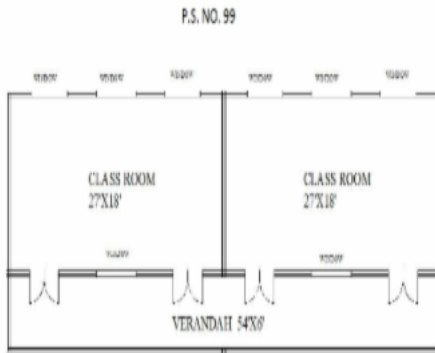

নিৰ্বাচক পঞ্জীয়ন বিষয়াৰ স্বাক্ষৰ

Nazri Naksha

Google Map View

Polling Station Building Front View

ভোটগ্ৰহন কেন্দ্ৰৰ সন্মুখৰ দৃশ্য

Cad View

Key MAP View

1 নাম : সুহাগি মণ্ডল স্বামীৰ নাম : বুদ্ধি মণ্ডল ঘৰ নং : 00 বয়স : 63 লিঙ্গ : মহিলা	BSW3877776 ফটো উপলব্ধ	2 নাম : আৰতী বিশ্বাস মণ্ডল স্বামীৰ নাম : দীপক মণ্ডল ঘৰ নং : 00 বয়স : 27 লিঙ্গ : মহিলা	PYI0035659 ফটো উপলব্ধ	S 3 নাম : কৃষ্ণ বৰো পিতাৰ নাম : লগুন বৰো ঘৰ নং : 00 বয়স : 26 লিঙ্গ : পুৰুষ	PYI0108688 ফটো উপলব্ধ
S 4 নাম : নিকিতা কৰ্মকাৰ স্বামীৰ নাম : অভিমন্যু কৰ্মকাৰ ঘৰ নং : 00 বয়স : 23 লিঙ্গ : মহিলা	PYI0109074 ফটো উপলব্ধ	S 5 নাম : সঞ্জনা বৰো স্বামীৰ নাম : কৃষ্ণ বৰো ঘৰ নং : 00 বয়স : 22 লিঙ্গ : মহিলা	PYI0108662 ফটো উপলব্ধ	S 6 নাম : আমান কৰ্মকাৰ পিতাৰ নাম : বাৰ্জেশ কৰ্মকাৰ ঘৰ নং : 00 বয়স : 21 লিঙ্গ : পুৰুষ	PYI0113381 ফটো উপলব্ধ
S 7 নাম : আলবিশ সোনা পিতাৰ নাম : অৱলহয়ান সোনা ঘৰ নং : 00 বয়স : 20 লিঙ্গ : পুৰুষ	PYI0112110 ফটো উপলব্ধ	8 নাম : চিন অধিকাৰী স্বামীৰ নাম : হৰিপদ অধিকাৰী ঘৰ নং : 1 বয়স : 59 লিঙ্গ : মহিলা	BSW7934589 ফটো উপলব্ধ	9 নাম : সুজিত অধিকাৰী অধিকাৰী পিতাৰ নাম : হৰিপদ অধিকাৰী ঘৰ নং : 01 বয়স : 34 লিঙ্গ : পুৰুষ	BSW7941459 ফটো উপলব্ধ
10 নাম : ৰঞ্জিত অধিকাৰী পিতাৰ নাম : হৰিপদ অধিকাৰী ঘৰ নং : 1 বয়স : 32 লিঙ্গ : পুৰুষ	BSW1566785 ফটো উপলব্ধ	11 নাম : চন্দ্ৰ মোহন দাস পিতাৰ নাম : শম্ভু দাস ঘৰ নং : 01 বয়স : 30 লিঙ্গ : পুৰুষ	PYI0134429 ফটো উপলব্ধ	12 নাম : অনামিকা সৰকাৰ পিতাৰ নাম : শ্ৰীদাম সৰকাৰ ঘৰ নং : 01 বয়স : 25 লিঙ্গ : মহিলা	GNK0481374 ফটো উপলব্ধ
13 নাম : দিলিপ অধিকাৰী পিতাৰ নাম : প্ৰেমানন্দ অধিকাৰী ঘৰ নং : 2 বয়স : 46 লিঙ্গ : পুৰুষ	BSW7934590 ফটো উপলব্ধ	14 নাম : স্বপন অধিকাৰী পিতাৰ নাম : প্ৰেমানন্দ অধিকাৰী ঘৰ নং : 2 বয়স : 44 লিঙ্গ : পুৰুষ	BSW7934603 ফটো উপলব্ধ	15 নাম : ৰেখা অধিকাৰী স্বামীৰ নাম : দিলীপ অধিকাৰী ঘৰ নং : 2 বয়স : 38 লিঙ্গ : মহিলা	BSW7934614 ফটো উপলব্ধ
16 নাম : তপন অধিকাৰী পিতাৰ নাম : প্ৰেমানন্দ অধিকাৰী ঘৰ নং : 2 বয়স : 38 লিঙ্গ : পুৰুষ	BSW7934625 ফটো উপলব্ধ	17 নাম : সঞ্জয় অধিকাৰী পিতাৰ নাম : প্ৰেমানন্দ অধিকাৰী ঘৰ নং : 2 বয়স : 34 লিঙ্গ : পুৰুষ	BSW7934636 ফটো উপলব্ধ	18 নাম : পঞ্চমী সৰকাৰ অধিকাৰী স্বামীৰ নাম : স্বপন অধিকাৰী ঘৰ নং : 2 বয়স : 32 লিঙ্গ : মহিলা	BSW1566796 ফটো উপলব্ধ
19 নাম : সৰস্বতী অধিকাৰী স্বামীৰ নাম : তপন অধিকাৰী ঘৰ নং : 2 বয়স : 28 লিঙ্গ : মহিলা	BSW0219238 ফটো উপলব্ধ	20 নাম : বিশাল দাস মাতৃৰ নাম : শেফালী বালা ঘৰ নং : 002 বয়স : 21 লিঙ্গ : পুৰুষ	PYI0035428 ফটো উপলব্ধ	21 নাম : ভুবন বিশ্বাস পিতাৰ নাম : চেন্দু বিশ্বাস ঘৰ নং : 0 বয়স : 63 লিঙ্গ : পুৰুষ	BSW7934647 ফটো উপলব্ধ
22 নাম : প্ৰিয়বালা বিশ্বাস স্বামীৰ নাম : ভুবন বিশ্বাস ঘৰ নং : 0 বয়স : 58 লিঙ্গ : মহিলা	BSW7934658 ফটো উপলব্ধ	23 নাম : মানিক বিশ্বাস পিতাৰ নাম : ভুবন বিশ্বাস ঘৰ নং : 0 বয়স : 40 লিঙ্গ : পুৰুষ	BSW1566672 ফটো উপলব্ধ	S 24 নাম : তিলকা বিশ্বাস স্বামীৰ নাম : মথন বিশ্বাস ঘৰ নং : 0 বয়স : 30 লিঙ্গ : মহিলা	BSW0173252 ফটো উপলব্ধ
25 নাম : সতীশ সৰকাৰ পিতাৰ নাম : ভীম সৰকাৰ ঘৰ নং : 04 বয়স : 72 লিঙ্গ : পুৰুষ	BSW3882909 ফটো উপলব্ধ	26 নাম : সুপদ অধিকাৰী পিতাৰ নাম : বসন্ত অধিকাৰী ঘৰ নং : 8 বয়স : 62 লিঙ্গ : পুৰুষ	BSW7934669 ফটো উপলব্ধ	27 নাম : বাবুলাল সৰকাৰ অন্যান্য : সৰ্বিতা সৰকাৰ ঘৰ নং : 8 বয়স : 49 লিঙ্গ : পুৰুষ	BSW0276691 ফটো উপলব্ধ
28 নাম : পংকজ সৰকাৰ পিতাৰ নাম : সতীশ সৰকাৰ ঘৰ নং : 8 বয়স : 39 লিঙ্গ : পুৰুষ	BSW7934681 ফটো উপলব্ধ	29 নাম : নিবাস সৰকাৰ পিতাৰ নাম : সতীশ সৰকাৰ ঘৰ নং : 8 বয়স : 38 লিঙ্গ : পুৰুষ	BSW7934738 ফটো উপলব্ধ	30 নাম : সুমি সৰকাৰ স্বামীৰ নাম : নিবাস সৰকাৰ ঘৰ নং : 8 বয়স : 36 লিঙ্গ : মহিলা	BSW7934716 ফটো উপলব্ধ