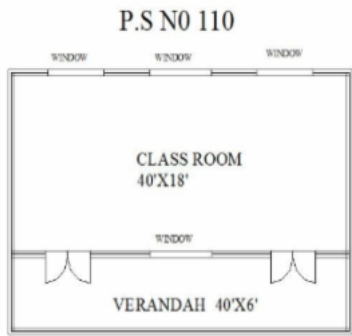

নিৰ্বাচক পঞ্জীয়ন বিষয়াৰ স্বাক্ষৰ

Nazri Naksha

Google Map View

Polling Station Building Front View

ভোটগ্ৰহন কেন্দ্ৰৰ সন্মুখৰ দৃশ্য

Cad View

Key MAP View

1 নাম : বাহাদুৰ বড়ো পিতাৰ নাম: মাজু বড়ো ঘৰ নং : 1 বয়স : 68 লিঙ্গ : পুৰুষ	BSW8734563 ফটো উপলব্ধ	2 নাম : পতেশ্বৰী বড়ো স্বামীৰ নাম: বাহাদুৰ বড়ো ঘৰ নং : 1 বয়স : 63 লিঙ্গ : মহিলা	BSW8734574 ফটো উপলব্ধ	3 নাম : বানেশ্বৰ বড়ো পিতাৰ নাম: বাহাদুৰ বড়ো ঘৰ নং : 1 বয়স : 44 লিঙ্গ : পুৰুষ	BSW8734585 ফটো উপলব্ধ
4 নাম : ধনেশ্বৰ বড়ো পিতাৰ নাম: বাহাদুৰ বড়ো ঘৰ নং : 1 বয়স : 41 লিঙ্গ : পুৰুষ	BSW8734610 ফটো উপলব্ধ	5 নাম : অমৃত বড়ো পিতাৰ নাম: বাহাদুৰ বড়ো ঘৰ নং : 1 বয়স : 40 লিঙ্গ : পুৰুষ	BSW8734596 ফটো উপলব্ধ	6 নাম : মঞ্জুশী বড়ো স্বামীৰ নাম: অমৃত বড়ো ঘৰ নং : 1 বয়স : 38 লিঙ্গ : মহিলা	BSW8734621 ফটো উপলব্ধ
7 নাম : অমতা ৰাভা স্বামীৰ নাম: ধনেশ্বৰ বড়ো ঘৰ নং : 1 বয়স : 33 লিঙ্গ : মহিলা	PYI0126813 ফটো উপলব্ধ	8 নাম : শিবু কছাৰী পিতাৰ নাম: ভুটুকা কছাৰী ঘৰ নং : 2 বয়স : 50 লিঙ্গ : পুৰুষ	BSW8734643 ফটো উপলব্ধ	9 নাম : তৰুণ কছাৰী পিতাৰ নাম: ভুটুকা কছাৰী ঘৰ নং : 2 বয়স : 48 লিঙ্গ : পুৰুষ	BSW8734665 ফটো উপলব্ধ
10 নাম : ৰাধিকা কছাৰী স্বামীৰ নাম: তৰুণ কছাৰী ঘৰ নং : 2 বয়স : 42 লিঙ্গ : মহিলা	BSW8734676 ফটো উপলব্ধ	11 নাম : মুকিম কচাৰী পিতাৰ নাম: শিৱ কচাৰী ঘৰ নং : 2 বয়স : 27 লিঙ্গ : পুৰুষ	BSW0235770 ফটো উপলব্ধ	12 নাম : দিপাক্ষৰ কচাৰী পিতাৰ নাম: তৰুণ কচাৰী ঘৰ নং : 2 বয়স : 21 লিঙ্গ : পুৰুষ	BSW3865615 ফটো উপলব্ধ
13 নাম : মোম্পী কছাৰী পিতাৰ নাম: শিব কছাৰী ঘৰ নং : 2 বয়স : 21 লিঙ্গ : মহিলা	PYI0088864 ফটো উপলব্ধ	14 নাম : গণেশ কছাৰী মাতৃৰ নাম: ভুটুকা কছাৰী ঘৰ নং : 3 বয়স : 65 লিঙ্গ : পুৰুষ	BSW8734687 ফটো উপলব্ধ	15 নাম : বৰনালী কছাৰী স্বামীৰ নাম: ৰঞ্জিত কছাৰী ঘৰ নং : 3 বয়স : 45 লিঙ্গ : মহিলা	BSW8734723 ফটো উপলব্ধ
16 নাম : ললিতা বড়ো কছাৰী স্বামীৰ নাম: গণেশ কছাৰী ঘৰ নং : 3 বয়স : 44 লিঙ্গ : মহিলা	PYI0026021 ফটো উপলব্ধ	17 নাম : শ্ৰী ৰঞ্জিত কছাৰী পিতাৰ নাম: শ্ৰী গণেশ কছাৰী ঘৰ নং : 3 বয়স : 40 লিঙ্গ : পুৰুষ	BSW8734701 ফটো উপলব্ধ	18 নাম : থম্পে বড়ো স্বামীৰ নাম: নন্দেশ্বৰ কছাৰী ঘৰ নং : 8খ বয়স : 56 লিঙ্গ : মহিলা	BSW8734803 ফটো উপলব্ধ
# 19 নাম : নিলাই ৰাভা স্বামীৰ নাম: লন্দা ৰাভা ঘৰ নং : 8 বয়স : 52 লিঙ্গ : মহিলা	BSW8734745 ফটো উপলব্ধ	20 নাম : শুক্ৰাম ৰাভা পিতাৰ নাম: ঘাটা ৰাভা ঘৰ নং : 8 বয়স : 47 লিঙ্গ : পুৰুষ	BSW8734767 ফটো উপলব্ধ	21 নাম : পুলেশ্বৰ ৰাভা পিতাৰ নাম: ঘাটা ৰাভা ঘৰ নং : 8 বয়স : 46 লিঙ্গ : পুৰুষ	BSW8734756 ফটো উপলব্ধ
22 নাম : স্বপ্না ৰাভা স্বামীৰ নাম: শুক্ৰাম ৰাভা ঘৰ নং : 8 বয়স : 45 লিঙ্গ : মহিলা	BSW8734790 ফটো উপলব্ধ	23 নাম : দেবজানী ৰাভা স্বামীৰ নাম: পুলেশ্বৰ ৰাভা ঘৰ নং : 8 বয়স : 41 লিঙ্গ : মহিলা	BSW8734778 ফটো উপলব্ধ	# 24 নাম : মহেশ্বৰ বড়ো পিতাৰ নাম: নন্দেশ্বৰ বড়ো ঘৰ নং : 4(খ) বয়স : 38 লিঙ্গ : পুৰুষ	BSW8734789 ফটো উপলব্ধ
25 নাম : ললিতা ৰাভা স্বামীৰ নাম: কৃষ্ণা ৰাভা ঘৰ নং : 8 বয়স : 29 লিঙ্গ : মহিলা	BSW0205575 ফটো উপলব্ধ	26 নাম : কৃষ্ণা ৰাভা পিতাৰ নাম: লন্দা ৰাভা ঘৰ নং : 8 বয়স : 29 লিঙ্গ : পুৰুষ	BSW0102186 ফটো উপলব্ধ	27 নাম : শ্বপ্না ৰাভা পিতাৰ নাম: লোন্দা ৰাভা ঘৰ নং : 8 বয়স : 29 লিঙ্গ : মহিলা	BSW0437954 ফটো উপলব্ধ
# 28 নাম : লাৱণ্য বড়ো স্বামীৰ নাম: মহেশ্বৰ বড়ো ঘৰ নং : 4(খ) বয়স : 28 লিঙ্গ : মহিলা	BSW0233460 ফটো উপলব্ধ	29 নাম : নবনীতা ৰাভা পিতাৰ নাম: সুক্ৰাম ৰাভা ঘৰ নং : 4 বয়স : 23 লিঙ্গ : মহিলা	PYI0079723 ফটো উপলব্ধ	30 নাম : প্ৰীতি ৰাভা পিতাৰ নাম: সুক্ৰাম ৰাভা ঘৰ নং : 4 বয়স : 21 লিঙ্গ : মহিলা	PYI0082958 ফটো উপলব্ধ