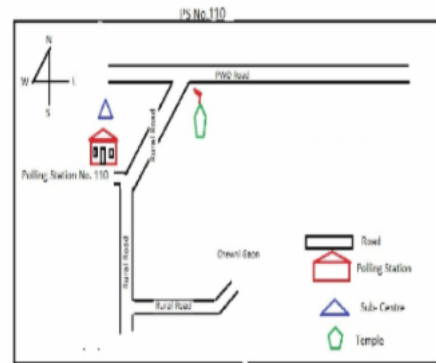

নিৰ্বাচক পঞ্জীয়ন বিষয়াৰ স্বাক্ষৰ

Nazri Naksha

Google Map View

Polling Station Building Front View

ভোটগ্ৰহন কেন্দ্ৰৰ সন্মুখৰ দৃশ্য

Cad View

Key MAP View

1 নাম : বাহাদুৰ বড়ো পিতাৰ নাম: মাজু বড়ো ঘৰ নং : 1 বয়স : 68 লিঙ্গ : পুৰুষ	BSW8734563 ফটো উপলব্ধ	2 নাম : পতেশ্বৰী বড়ো স্বামীৰ নাম: বাহাদুৰ বড়ো ঘৰ নং : 1 বয়স : 63 লিঙ্গ : মহিলা	BSW8734574 ফটো উপলব্ধ	3 নাম : বানেশ্বৰ বড়ো পিতাৰ নাম: বাহাদুৰ বড়ো ঘৰ নং : 1 বয়স : 44 লিঙ্গ : পুৰুষ	BSW8734585 ফটো উপলব্ধ
4 নাম : ধনেশ্বৰ বড়ো পিতাৰ নাম: বাহাদুৰ বড়ো ঘৰ নং : 1 বয়স : 41 লিঙ্গ : পুৰুষ	BSW8734610 ফটো উপলব্ধ	5 নাম : অমৃত বড়ো পিতাৰ নাম: বাহাদুৰ বড়ো ঘৰ নং : 1 বয়স : 40 লিঙ্গ : পুৰুষ	BSW8734596 ফটো উপলব্ধ	6 নাম : মঞ্জুশী বড়ো স্বামীৰ নাম: অমৃত বড়ো ঘৰ নং : 1 বয়স : 38 লিঙ্গ : মহিলা	BSW8734621 ফটো উপলব্ধ
7 নাম : অমতা ৰাভা স্বামীৰ নাম: ধনেশ্বৰ বড়ো ঘৰ নং : 1 বয়স : 33 লিঙ্গ : মহিলা	PYI0126813 ফটো উপলব্ধ	8 নাম : শিবু কছাৰী পিতাৰ নাম: ভুটুকা কছাৰী ঘৰ নং : 2 বয়স : 50 লিঙ্গ : পুৰুষ	BSW8734643 ফটো উপলব্ধ	9 নাম : তৰুণ কছাৰী পিতাৰ নাম: ভুটুকা কছাৰী ঘৰ নং : 2 বয়স : 48 লিঙ্গ : পুৰুষ	BSW8734665 ফটো উপলব্ধ
10 নাম : ৰাধিকা কছাৰী স্বামীৰ নাম: তৰুণ কছাৰী ঘৰ নং : 2 বয়স : 42 লিঙ্গ : মহিলা	BSW8734676 ফটো উপলব্ধ	11 নাম : মুকিম কচাৰী পিতাৰ নাম: শিৱ কচাৰী ঘৰ নং : 2 বয়স : 27 লিঙ্গ : পুৰুষ	BSW0235770 ফটো উপলব্ধ	12 নাম : দিপাক্ষৰ কচাৰী পিতাৰ নাম: তৰুণ কচাৰী ঘৰ নং : 2 বয়স : 21 লিঙ্গ : পুৰুষ	BSW3865615 ফটো উপলব্ধ
13 নাম : মোম্পী কছাৰী পিতাৰ নাম: শিব কছাৰী ঘৰ নং : 2 বয়স : 21 লিঙ্গ : মহিলা	PYI0088864 ফটো উপলব্ধ	14 নাম : গণেশ কছাৰী মাতৃৰ নাম: ভুটুকা কছাৰী ঘৰ নং : 3 বয়স : 65 লিঙ্গ : পুৰুষ	BSW8734687 ফটো উপলব্ধ	15 নাম : বৰনালী কছাৰী স্বামীৰ নাম: ৰঞ্জিত কছাৰী ঘৰ নং : 3 বয়স : 45 লিঙ্গ : মহিলা	BSW8734723 ফটো উপলব্ধ
16 নাম : ললিতা বড়ো কছাৰী স্বামীৰ নাম: গণেশ কছাৰী ঘৰ নং : 3 বয়স : 44 লিঙ্গ : মহিলা	PYI0026021 ফটো উপলব্ধ	17 নাম : শ্ৰী ৰঞ্জিত কছাৰী পিতাৰ নাম: শ্ৰী গণেশ কছাৰী ঘৰ নং : 3 বয়স : 40 লিঙ্গ : পুৰুষ	BSW8734701 ফটো উপলব্ধ	18 নাম : থম্পে বড়ো স্বামীৰ নাম: নন্দেশ্বৰ কছাৰী ঘৰ নং : 8খ বয়স : 56 লিঙ্গ : মহিলা	BSW8734803 ফটো উপলব্ধ
# 19 নাম : নিলাই ৰাভা স্বামীৰ নাম: লন্দা ৰাভা ঘৰ নং : 8 বয়স : 52 লিঙ্গ : মহিলা	BSW8734745 ফটো উপলব্ধ	20 নাম : শুক্ৰাম ৰাভা পিতাৰ নাম: ঘাটা ৰাভা ঘৰ নং : 8 বয়স : 47 লিঙ্গ : পুৰুষ	BSW8734767 ফটো উপলব্ধ	21 নাম : পুলেশ্বৰ ৰাভা পিতাৰ নাম: ঘাটা ৰাভা ঘৰ নং : 8 বয়স : 46 লিঙ্গ : পুৰুষ	BSW8734756 ফটো উপলব্ধ
22 নাম : স্বপ্না ৰাভা স্বামীৰ নাম: শুক্ৰাম ৰাভা ঘৰ নং : 8 বয়স : 45 লিঙ্গ : মহিলা	BSW8734790 ফটো উপলব্ধ	23 নাম : দেবজানী ৰাভা স্বামীৰ নাম: পুলেশ্বৰ ৰাভা ঘৰ নং : 8 বয়স : 41 লিঙ্গ : মহিলা	BSW8734778 ফটো উপলব্ধ	# 24 নাম : মহেশ্বৰ বড়ো পিতাৰ নাম: নন্দেশ্বৰ বড়ো ঘৰ নং : 4(খ) বয়স : 38 লিঙ্গ : পুৰুষ	BSW8734789 ফটো উপলব্ধ
25 নাম : ললিতা ৰাভা স্বামীৰ নাম: কৃষ্ণা ৰাভা ঘৰ নং : 8 বয়স : 29 লিঙ্গ : মহিলা	BSW0205575 ফটো উপলব্ধ	26 নাম : কৃষ্ণা ৰাভা পিতাৰ নাম: লন্দা ৰাভা ঘৰ নং : 8 বয়স : 29 লিঙ্গ : পুৰুষ	BSW0102186 ফটো উপলব্ধ	27 নাম : শ্বপ্না ৰাভা পিতাৰ নাম: লোন্দা ৰাভা ঘৰ নং : 8 বয়স : 29 লিঙ্গ : মহিলা	BSW0437954 ফটো উপলব্ধ
# 28 নাম : লাৱণ্য বড়ো স্বামীৰ নাম: মহেশ্বৰ বড়ো ঘৰ নং : 4(খ) বয়স : 28 লিঙ্গ : মহিলা	BSW0233460 ফটো উপলব্ধ	29 নাম : নবনীতা ৰাভা পিতাৰ নাম: সুক্ৰাম ৰাভা ঘৰ নং : 4 বয়স : 23 লিঙ্গ : মহিলা	PYI0079723 ফটো উপলব্ধ	30 নাম : প্ৰীতি ৰাভা পিতাৰ নাম: সুক্ৰাম ৰাভা ঘৰ নং : 4 বয়স : 21 লিঙ্গ : মহিলা	PYI0082958 ফটো উপলব্ধ