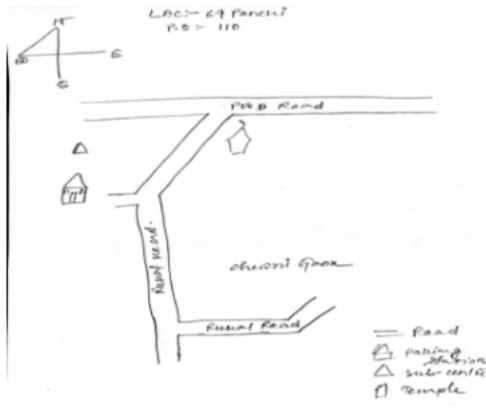

Nazri Naksha