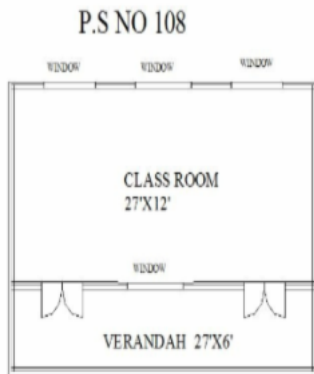

নিৰ্বাচক পঞ্জীয়ন বিষয়াৰ স্বাক্ষৰ

Nazri Naksha

Google Map View

Polling Station Building Front View

ভোটগ্ৰহন কেন্দ্ৰৰ সন্মুখৰ দৃশ্য

Cad View

Key MAP View

|  |                          |  |                          |   |                          |
|--|--------------------------|--|--------------------------|---|--------------------------|
| 1<br>নাম : প্ৰবিন বড়ো<br>পিতাৰ নাম: চৌমবা বড়ো<br>ঘৰ নং : 1<br>বয়স : 65 লিঙ্গ : পুৰুষ        | BSW8634568<br>ফটো উপলব্ধ | 2<br>নাম : নাৰে বড়ো<br>স্বামীৰ নাম: প্ৰবীন বড়ো<br>ঘৰ নং : 1<br>বয়স : 55 লিঙ্গ : মহিলা         | BSW8634579<br>ফটো উপলব্ধ | 3<br>নাম : অনচুমা বড়ো<br>পিতাৰ নাম: প্ৰবীণ বড়ো<br>ঘৰ নং : 1<br>বয়স : 45 লিঙ্গ : পুৰুষ          | BSW8634580<br>ফটো উপলব্ধ |
| 4<br>নাম : বিৰলাং বড়ো<br>পিতাৰ নাম: প্ৰবীণ বড়ো<br>ঘৰ নং : 1<br>বয়স : 43 লিঙ্গ : পুৰুষ       | BSW8634591<br>ফটো উপলব্ধ | 5<br>নাম : অঞ্জলী বৰো<br>স্বামীৰ নাম: অনচুমা বৰো<br>ঘৰ নং : 1<br>বয়স : 39 লিঙ্গ : মহিলা         | BSW8634604<br>ফটো উপলব্ধ | 6<br>নাম : বেণু বড়ো<br>স্বামীৰ নাম: বিৰলাং বড়ো<br>ঘৰ নং : 01<br>বয়স : 32 লিঙ্গ : মহিলা         | BSW0170746<br>ফটো উপলব্ধ |
| # 7<br>নাম : অঞ্জলী বড়ো<br>স্বামীৰ নাম: দিদৌমসা বড়ো<br>ঘৰ নং : 24<br>বয়স : 28 লিঙ্গ : মহিলা | BSW0533331<br>ফটো উপলব্ধ | 8<br>নাম : মায়া বড়ো<br>স্বামীৰ নাম: প্ৰফুল্ল বড়ো<br>ঘৰ নং : 2<br>বয়স : 53 লিঙ্গ : মহিলা      | BSW8634660<br>ফটো উপলব্ধ | 9<br>নাম : অঞ্জলি বড়ো<br>পিতাৰ নাম: চাউতাল বড়ো<br>ঘৰ নং : 2<br>বয়স : 50 লিঙ্গ : মহিলা          | BSW8634671<br>ফটো উপলব্ধ |
| 10<br>নাম : প্ৰফুল্ল বড়ো<br>পিতাৰ নাম: চাউতাল বড়ো<br>ঘৰ নং : 2<br>বয়স : 49 লিঙ্গ : পুৰুষ    | BSW8634659<br>ফটো উপলব্ধ | 11<br>নাম : উৰমিলা বড়ো<br>পিতাৰ নাম: চাউতাল বড়ো<br>ঘৰ নং : 2<br>বয়স : 48 লিঙ্গ : মহিলা        | BSW8634682<br>ফটো উপলব্ধ | 12<br>নাম : অৰিনাশ বড়ো<br>পিতাৰ নাম: প্ৰফুল্ল বড়ো<br>ঘৰ নং : 02<br>বয়স : 28 লিঙ্গ : পুৰুষ      | BSW0219279<br>ফটো উপলব্ধ |
| 13<br>নাম : লক্ষীৰাম বড়ো<br>পিতাৰ নাম: পাপীৰাম বড়ো<br>ঘৰ নং : 3<br>বয়স : 55 লিঙ্গ : পুৰুষ   | BSW8634739<br>ফটো উপলব্ধ | 14<br>নাম : কমলেশ্বৰী বড়ো<br>স্বামীৰ নাম: লক্ষীৰাম বড়ো<br>ঘৰ নং : 3<br>বয়স : 55 লিঙ্গ : মহিলা | BSW8634740<br>ফটো উপলব্ধ | 15<br>নাম : নিজৌম সোনা বড়ো<br>পিতাৰ নাম: লক্ষী ৰাম বড়ো<br>ঘৰ নং : 03<br>বয়স : 22 লিঙ্গ : মহিলা | PY10082644<br>ফটো উপলব্ধ |
| 16<br>নাম : বিষ্টিৰাম বড়ো<br>পিতাৰ নাম: মাধব বড়ো<br>ঘৰ নং : 8<br>বয়স : 57 লিঙ্গ : পুৰুষ     | BSW8634819<br>ফটো উপলব্ধ | 17<br>নাম : মিনতি বড়ো<br>স্বামীৰ নাম: বিষ্টিৰাম বড়ো<br>ঘৰ নং : 8<br>বয়স : 50 লিঙ্গ : মহিলা    | BSW8634820<br>ফটো উপলব্ধ | 18<br>নাম : বুকুল বড়ো<br>পিতাৰ নাম: বিষ্টি ৰাম বড়ো<br>ঘৰ নং : 8<br>বয়স : 29 লিঙ্গ : পুৰুষ      | BSW0102327<br>ফটো উপলব্ধ |
| 19<br>নাম : দয়ালী বড়ো<br>পিতাৰ নাম: বিষ্টি ৰাম বড়ো<br>ঘৰ নং : 8<br>বয়স : 28 লিঙ্গ : মহিলা  | BSW0102319<br>ফটো উপলব্ধ | 20<br>নাম : মুকুল বড়ো<br>পিতাৰ নাম: বিষ্টিৰাম বড়ো<br>ঘৰ নং : 8<br>বয়স : 28 লিঙ্গ : পুৰুষ      | BSW0191833<br>ফটো উপলব্ধ | 21<br>নাম : দৈফাংশী বড়ো<br>স্বামীৰ নাম: বুকুল বড়ো<br>ঘৰ নং : 8<br>বয়স : 28 লিঙ্গ : মহিলা       | BSW0205591<br>ফটো উপলব্ধ |
| 22<br>নাম : চানচুমৈ বড়ো<br>পিতাৰ নাম: বিষ্টি ৰাম বড়ো<br>ঘৰ নং : 4<br>বয়স : 22 লিঙ্গ : মহিলা | PY10078303<br>ফটো উপলব্ধ | 23<br>নাম : পাটোৰাম বড়ো<br>পিতাৰ নাম: বাইজৌবা বড়ো<br>ঘৰ নং : 5<br>বয়স : 65 লিঙ্গ : পুৰুষ      | BSW8634842<br>ফটো উপলব্ধ | 24<br>নাম : বঙালী বড়ো<br>স্বামীৰ নাম: পাটোৰাম বড়ো<br>ঘৰ নং : 5<br>বয়স : 60 লিঙ্গ : মহিলা       | BSW8634853<br>ফটো উপলব্ধ |
| 25<br>নাম : দেওবৰী বড়ো<br>পিতাৰ নাম: বাইজৌবা বড়ো<br>ঘৰ নং : 5<br>বয়স : 50 লিঙ্গ : মহিলা     | BSW8634864<br>ফটো উপলব্ধ | 26<br>নাম : ফটকী বড়ো<br>পিতাৰ নাম: পাটোৰাম বড়ো<br>ঘৰ নং : 5<br>বয়স : 42 লিঙ্গ : মহিলা         | BSW8634875<br>ফটো উপলব্ধ | 27<br>নাম : সবিতা বড়ো<br>স্বামীৰ নাম: ৰমেন বড়ো<br>ঘৰ নং : 5<br>বয়স : 39 লিঙ্গ : মহিলা          | BSW0117697<br>ফটো উপলব্ধ |
| 28<br>নাম : বাবল বড়ো<br>পিতাৰ নাম: পটু ৰাম বড়ো<br>ঘৰ নং : 5<br>বয়স : 37 লিঙ্গ : পুৰুষ       | BSW8634900<br>ফটো উপলব্ধ | 29<br>নাম : ৰমেন বড়ো<br>পিতাৰ নাম: পাটোৰাম বড়ো<br>ঘৰ নং : 5<br>বয়স : 36 লিঙ্গ : পুৰুষ         | BSW8634886<br>ফটো উপলব্ধ | 30<br>নাম : কমল বড়ো<br>পিতাৰ নাম: পাটোৰাম বড়ো<br>ঘৰ নং : 5<br>বয়স : 35 লিঙ্গ : পুৰুষ           | BSW8646397<br>ফটো উপলব্ধ |