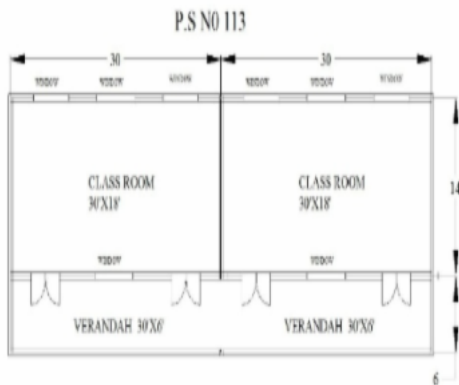

নিৰ্বাচক পঞ্জীয়ন বিষয়াৰ স্বাক্ষৰ

Nazri Naksha

Google Map View

Polling Station Building Front View

ভোটগ্ৰহন কেন্দ্ৰৰ সন্মুখৰ দৃশ্য

Cad View

Key MAP View

1 নাম : য়মিন বড়ো পিতাৰ নাম: ভুগিয়াল বড়ো ঘৰ নং : 1 বয়স : 60 লিঙ্গ : পুৰুষ	BSW8941386 ফটো উপলব্ধ	2 নাম : লক্ষেশ্বৰী বড়ো স্বামীৰ নাম: য়মিন বড়ো ঘৰ নং : 1 বয়স : 56 লিঙ্গ : মহিলা	BSW8941397 ফটো উপলব্ধ	3 নাম : অনমুন বড়ো পিতাৰ নাম: য়মিন বড়ো ঘৰ নং : 1 বয়স : 28 লিঙ্গ : পুৰুষ	BSW0210963 ফটো উপলব্ধ
E 4 নাম : বজেন বড়ো পিতাৰ নাম: ভুগিয়াল বড়ো ঘৰ নং : 9 বয়স : 68 লিঙ্গ : পুৰুষ	BSW8941400 ফটো উপলব্ধ	5 নাম : কশেশ্বৰী বড়ো স্বামীৰ নাম: বজেন বড়ো ঘৰ নং : 9 বয়স : 66 লিঙ্গ : মহিলা	BSW8941411 ফটো উপলব্ধ	6 নাম : ৰাজ বড়ো পিতাৰ নাম: বজেন বড়ো ঘৰ নং : 9 বয়স : 41 লিঙ্গ : পুৰুষ	BSW8941422 ফটো উপলব্ধ
# 7 নাম : জিকিচন বড়ো পিতাৰ নাম: দুৰ্গা বড়ো ঘৰ নং : 14 বয়স : 31 লিঙ্গ : পুৰুষ	BSW0210930 ফটো উপলব্ধ	# 8 নাম : প্ৰহ্লাদ বড়ো পিতাৰ নাম: বুৰ্গী বড়ো ঘৰ নং : 14 বয়স : 26 লিঙ্গ : পুৰুষ	BSW0359463 ফটো উপলব্ধ	9 নাম : উপেন বড়ো পিতাৰ নাম: ছিকিৰাম বড়ো ঘৰ নং : 8 বয়স : 69 লিঙ্গ : পুৰুষ	BSW8941433 ফটো উপলব্ধ
10 নাম : বিষ্টি বড়ো স্বামীৰ নাম: উপেন বড়ো ঘৰ নং : 8 বয়স : 66 লিঙ্গ : মহিলা	BSW8941444 ফটো উপলব্ধ	11 নাম : য়োগেন দাস পিতাৰ নাম: ছিকিৰাম বড়ো ঘৰ নং : 8 বয়স : 66 লিঙ্গ : পুৰুষ	BSW8941488 ফটো উপলব্ধ	12 নাম : বিপিন চন্দ্ৰ দাস পিতাৰ নাম: চিকী ৰাম দাস ঘৰ নং : 8 বয়স : 65 লিঙ্গ : পুৰুষ	BSW8941455 ফটো উপলব্ধ
13 নাম : কুলি বড়ো স্বামীৰ নাম: বিপিন বড়ো ঘৰ নং : 8 বয়স : 64 লিঙ্গ : মহিলা	BSW8941477 ফটো উপলব্ধ	14 নাম : মনজ্বলা দাস স্বামীৰ নাম: বিপিন চন্দ্ৰ দাস ঘৰ নং : 8 বয়স : 63 লিঙ্গ : মহিলা	BSW8941466 ফটো উপলব্ধ	15 নাম : লুতিকা দাস স্বামীৰ নাম: য়োগেন দাস ঘৰ নং : 8 বয়স : 63 লিঙ্গ : মহিলা	BSW8941499 ফটো উপলব্ধ
16 নাম : হৰিচন্দ্ৰ বড়ো পিতাৰ নাম: উপেন বড়ো ঘৰ নং : 8 বয়স : 49 লিঙ্গ : পুৰুষ	BSW8941502 ফটো উপলব্ধ	17 নাম : মল্লিকা বড়ো স্বামীৰ নাম: হৰিচন্দ্ৰ বড়ো ঘৰ নং : 8 বয়স : 41 লিঙ্গ : মহিলা	BSW8941524 ফটো উপলব্ধ	18 নাম : কঞ্জু বড়ো মাতৃৰ নাম: মান্দি বড়ো ঘৰ নং : 08 বয়স : 36 লিঙ্গ : মহিলা	BSW0331116 ফটো উপলব্ধ
19 নাম : হিতেশ্বৰী বড়ো স্বামীৰ নাম: বাপন বড়ো ঘৰ নং : 04 বয়স : 34 লিঙ্গ : মহিলা	PYI0127431 ফটো উপলব্ধ	20 নাম : চিৰণজিৎ বড়ো পিতাৰ নাম: বিপিন চন্দ্ৰ বড়ো ঘৰ নং : 8 বয়স : 28 লিঙ্গ : পুৰুষ	BSW0492892 ফটো উপলব্ধ	21 নাম : অভিৰাম বড়ো পিতাৰ নাম: জলটৰ্প বড়ো ঘৰ নং : 5 বয়স : 62 লিঙ্গ : পুৰুষ	BSW8941535 ফটো উপলব্ধ
22 নাম : পদমী বড়ো স্বামীৰ নাম: অভিৰাম বড়ো ঘৰ নং : 5 বয়স : 55 লিঙ্গ : মহিলা	BSW8941546 ফটো উপলব্ধ	23 নাম : আমোচন বড়ো পিতাৰ নাম: অভিৰাম বড়ো ঘৰ নং : 5 বয়স : 30 লিঙ্গ : পুৰুষ	BSW0211094 ফটো উপলব্ধ	24 নাম : হেবুল বড়ো পিতাৰ নাম: অভিৰাম বড়ো ঘৰ নং : 5 বয়স : 29 লিঙ্গ : পুৰুষ	BSW0211250 ফটো উপলব্ধ
25 নাম : জেনিফাৰ বড়ো পিতাৰ নাম: অভিৰাম বড়ো ঘৰ নং : 5 বয়স : 29 লিঙ্গ : মহিলা	BSW0199323 ফটো উপলব্ধ	26 নাম : ৰিশ্মা দৈমাৰী বড়ো স্বামীৰ নাম: আমোচন বড়ো ঘৰ নং : 5 বয়স : 27 লিঙ্গ : মহিলা	BSW0365072 ফটো উপলব্ধ	# 27 নাম : জচমেৰী বসুমতাৰী পিতাৰ নাম: অভি ৰাম বড়ো ঘৰ নং : 14 বয়স : 25 লিঙ্গ : মহিলা	BSW0365890 ফটো উপলব্ধ
28 নাম : সোনিয়া বড়ো স্বামীৰ নাম: হেবুল বড়ো ঘৰ নং : 5 বয়স : 25 লিঙ্গ : মহিলা	PYI0118489 ফটো উপলব্ধ	29 নাম : বাপন বড়ো পিতাৰ নাম: পুৰাৰাম বড়ো ঘৰ নং : 6 বয়স : 58 লিঙ্গ : পুৰুষ	BSW8941579 ফটো উপলব্ধ	30 নাম : আগনি বড়ো স্বামীৰ নাম: বাপল বড়ো ঘৰ নং : 6 বয়স : 50 লিঙ্গ : মহিলা	BSW8941580 ফটো উপলব্ধ