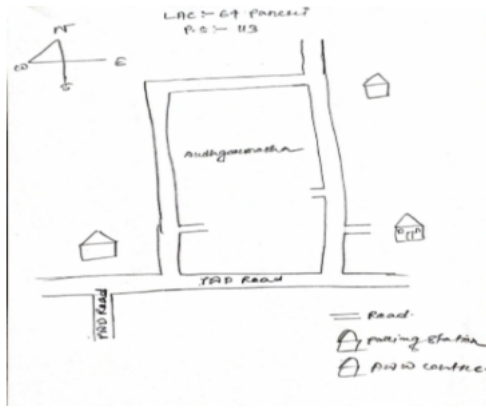

নিৰ্বাচক পঞ্জীয়ন বিষয়াৰ স্বাক্ষৰ

Nazri Naksha

Google Map View

Polling Station Building Front View

ভোটগ্ৰহন কেন্দ্ৰৰ সন্মুখৰ দৃশ্য

Cad View

Key MAP View

1 নাম : য়মিন বড়ো পিতাৰ নাম: ভুগিয়াল বড়ো ঘৰ নং : 1 বয়স : 60 লিঙ্গ : পুৰুষ	BSW8941386 ফটো উপলব্ধ	2 নাম : লক্ষেশ্বৰী বড়ো স্বামীৰ নাম: য়মিন বড়ো ঘৰ নং : 1 বয়স : 56 লিঙ্গ : মহিলা	BSW8941397 ফটো উপলব্ধ	3 নাম : অনমুন বড়ো পিতাৰ নাম: য়মিন বড়ো ঘৰ নং : 1 বয়স : 28 লিঙ্গ : পুৰুষ	BSW0210963 ফটো উপলব্ধ
E 4 নাম : বজেন বড়ো পিতাৰ নাম: ভুগিয়াল বড়ো ঘৰ নং : 9 বয়স : 68 লিঙ্গ : পুৰুষ	BSW8941400 ফটো উপলব্ধ	5 নাম : কশেশ্বৰী বড়ো স্বামীৰ নাম: বজেন বড়ো ঘৰ নং : 9 বয়স : 66 লিঙ্গ : মহিলা	BSW8941411 ফটো উপলব্ধ	6 নাম : ৰাজ বড়ো পিতাৰ নাম: বজেন বড়ো ঘৰ নং : 9 বয়স : 41 লিঙ্গ : পুৰুষ	BSW8941422 ফটো উপলব্ধ
# 7 নাম : জিকিচন বড়ো পিতাৰ নাম: দুৰ্গা বড়ো ঘৰ নং : 14 বয়স : 31 লিঙ্গ : পুৰুষ	BSW0210930 ফটো উপলব্ধ	# 8 নাম : প্ৰহ্লাদ বড়ো পিতাৰ নাম: বুৰ্গী বড়ো ঘৰ নং : 14 বয়স : 26 লিঙ্গ : পুৰুষ	BSW0359463 ফটো উপলব্ধ	9 নাম : উপেন বড়ো পিতাৰ নাম: ছিকিৰাম বড়ো ঘৰ নং : 8 বয়স : 69 লিঙ্গ : পুৰুষ	BSW8941433 ফটো উপলব্ধ
10 নাম : বিষ্টি বড়ো স্বামীৰ নাম: উপেন বড়ো ঘৰ নং : 8 বয়স : 66 লিঙ্গ : মহিলা	BSW8941444 ফটো উপলব্ধ	11 নাম : য়োগেন দাস পিতাৰ নাম: ছিকিৰাম বড়ো ঘৰ নং : 8 বয়স : 66 লিঙ্গ : পুৰুষ	BSW8941488 ফটো উপলব্ধ	12 নাম : বিপিন চন্দ্ৰ দাস পিতাৰ নাম: চিকী ৰাম দাস ঘৰ নং : 8 বয়স : 65 লিঙ্গ : পুৰুষ	BSW8941455 ফটো উপলব্ধ
13 নাম : কুলি বড়ো স্বামীৰ নাম: বিপিন বড়ো ঘৰ নং : 8 বয়স : 64 লিঙ্গ : মহিলা	BSW8941477 ফটো উপলব্ধ	14 নাম : মনজ্বলা দাস স্বামীৰ নাম: বিপিন চন্দ্ৰ দাস ঘৰ নং : 8 বয়স : 63 লিঙ্গ : মহিলা	BSW8941466 ফটো উপলব্ধ	15 নাম : লুতিকা দাস স্বামীৰ নাম: য়োগেন দাস ঘৰ নং : 8 বয়স : 63 লিঙ্গ : মহিলা	BSW8941499 ফটো উপলব্ধ
16 নাম : হৰিচন্দ্ৰ বড়ো পিতাৰ নাম: উপেন বড়ো ঘৰ নং : 8 বয়স : 49 লিঙ্গ : পুৰুষ	BSW8941502 ফটো উপলব্ধ	17 নাম : মল্লিকা বড়ো স্বামীৰ নাম: হৰিচন্দ্ৰ বড়ো ঘৰ নং : 8 বয়স : 41 লিঙ্গ : মহিলা	BSW8941524 ফটো উপলব্ধ	18 নাম : কঞ্জু বড়ো মাতৃৰ নাম: মান্দি বড়ো ঘৰ নং : 08 বয়স : 36 লিঙ্গ : মহিলা	BSW0331116 ফটো উপলব্ধ
19 নাম : হিতেশ্বৰী বড়ো স্বামীৰ নাম: বাপন বড়ো ঘৰ নং : 04 বয়স : 34 লিঙ্গ : মহিলা	PYI0127431 ফটো উপলব্ধ	20 নাম : চিৰণজিৎ বড়ো পিতাৰ নাম: বিপিন চন্দ্ৰ বড়ো ঘৰ নং : 8 বয়স : 28 লিঙ্গ : পুৰুষ	BSW0492892 ফটো উপলব্ধ	21 নাম : অভিৰাম বড়ো পিতাৰ নাম: জলটৰ্প বড়ো ঘৰ নং : 5 বয়স : 62 লিঙ্গ : পুৰুষ	BSW8941535 ফটো উপলব্ধ
22 নাম : পদমী বড়ো স্বামীৰ নাম: অভিৰাম বড়ো ঘৰ নং : 5 বয়স : 55 লিঙ্গ : মহিলা	BSW8941546 ফটো উপলব্ধ	23 নাম : আমোচন বড়ো পিতাৰ নাম: অভিৰাম বড়ো ঘৰ নং : 5 বয়স : 30 লিঙ্গ : পুৰুষ	BSW0211094 ফটো উপলব্ধ	24 নাম : হেবুল বড়ো পিতাৰ নাম: অভিৰাম বড়ো ঘৰ নং : 5 বয়স : 29 লিঙ্গ : পুৰুষ	BSW0211250 ফটো উপলব্ধ
25 নাম : জেনিফাৰ বড়ো পিতাৰ নাম: অভিৰাম বড়ো ঘৰ নং : 5 বয়স : 29 লিঙ্গ : মহিলা	BSW0199323 ফটো উপলব্ধ	26 নাম : ৰিশ্মা দৈমাৰী বড়ো স্বামীৰ নাম: আমোচন বড়ো ঘৰ নং : 5 বয়স : 27 লিঙ্গ : মহিলা	BSW0365072 ফটো উপলব্ধ	# 27 নাম : জচমেৰী বসুমতাৰী পিতাৰ নাম: অভি ৰাম বড়ো ঘৰ নং : 14 বয়স : 25 লিঙ্গ : মহিলা	BSW0365890 ফটো উপলব্ধ
28 নাম : সোনিয়া বড়ো স্বামীৰ নাম: হেবুল বড়ো ঘৰ নং : 5 বয়স : 25 লিঙ্গ : মহিলা	PYI0118489 ফটো উপলব্ধ	29 নাম : বাপন বড়ো পিতাৰ নাম: পুৰাৰাম বড়ো ঘৰ নং : 6 বয়স : 58 লিঙ্গ : পুৰুষ	BSW8941579 ফটো উপলব্ধ	30 নাম : আগনি বড়ো স্বামীৰ নাম: বাপল বড়ো ঘৰ নং : 6 বয়স : 50 লিঙ্গ : মহিলা	BSW8941580 ফটো উপলব্ধ