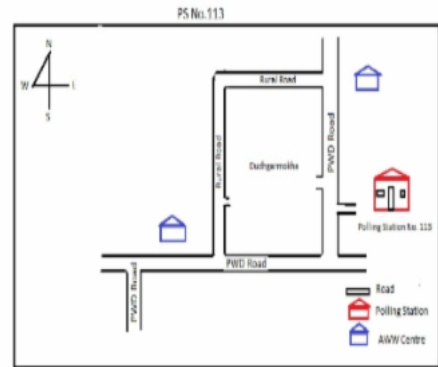

নিৰ্বাচক পঞ্জীয়ন বিষয়াৰ স্বাক্ষৰ

Nazri Naksha

Google Map View

Polling Station Building Front View

ভোটগ্ৰহন কেন্দ্ৰৰ সন্মুখৰ দৃশ্য

Cad View

Key MAP View

1 নাম : য়মিন বড়ো পিতাৰ নাম: ভুগিয়াল বড়ো ঘৰ নং : 1 বয়স : 60 লিঙ্গ : পুৰুষ	BSW8941386 ফটো উপলব্ধ	2 নাম : লক্ষেশ্বৰী বড়ো স্বামীৰ নাম: য়মিন বড়ো ঘৰ নং : 1 বয়স : 56 লিঙ্গ : মহিলা	BSW8941397 ফটো উপলব্ধ	3 নাম : অনমুন বড়ো পিতাৰ নাম: য়মিন বড়ো ঘৰ নং : 1 বয়স : 28 লিঙ্গ : পুৰুষ	BSW0210963 ফটো উপলব্ধ
E 4 নাম : বজেন বড়ো পিতাৰ নাম: ভুগিয়াল বড়ো ঘৰ নং : 9 বয়স : 68 লিঙ্গ : পুৰুষ	BSW8941400 ফটো উপলব্ধ	5 নাম : কশেশ্বৰী বড়ো স্বামীৰ নাম: বজেন বড়ো ঘৰ নং : 9 বয়স : 66 লিঙ্গ : মহিলা	BSW8941411 ফটো উপলব্ধ	6 নাম : ৰাজ বড়ো পিতাৰ নাম: বজেন বড়ো ঘৰ নং : 9 বয়স : 41 লিঙ্গ : পুৰুষ	BSW8941422 ফটো উপলব্ধ
# 7 নাম : জিকিচন বড়ো পিতাৰ নাম: দুৰ্গা বড়ো ঘৰ নং : 14 বয়স : 31 লিঙ্গ : পুৰুষ	BSW0210930 ফটো উপলব্ধ	# 8 নাম : প্ৰহ্লাদ বড়ো পিতাৰ নাম: বুৰ্গী বড়ো ঘৰ নং : 14 বয়স : 26 লিঙ্গ : পুৰুষ	BSW0359463 ফটো উপলব্ধ	9 নাম : উপেন বড়ো পিতাৰ নাম: ছিকিৰাম বড়ো ঘৰ নং : 8 বয়স : 69 লিঙ্গ : পুৰুষ	BSW8941433 ফটো উপলব্ধ
10 নাম : বিষ্টি বড়ো স্বামীৰ নাম: উপেন বড়ো ঘৰ নং : 8 বয়স : 66 লিঙ্গ : মহিলা	BSW8941444 ফটো উপলব্ধ	11 নাম : য়োগেন দাস পিতাৰ নাম: ছিকিৰাম বড়ো ঘৰ নং : 8 বয়স : 66 লিঙ্গ : পুৰুষ	BSW8941488 ফটো উপলব্ধ	12 নাম : বিপিন চন্দ্ৰ দাস পিতাৰ নাম: চিকী ৰাম দাস ঘৰ নং : 8 বয়স : 65 লিঙ্গ : পুৰুষ	BSW8941455 ফটো উপলব্ধ
13 নাম : কুলি বড়ো স্বামীৰ নাম: বিপিন বড়ো ঘৰ নং : 8 বয়স : 64 লিঙ্গ : মহিলা	BSW8941477 ফটো উপলব্ধ	14 নাম : মনজ্বলা দাস স্বামীৰ নাম: বিপিন চন্দ্ৰ দাস ঘৰ নং : 8 বয়স : 63 লিঙ্গ : মহিলা	BSW8941466 ফটো উপলব্ধ	15 নাম : লুতিকা দাস স্বামীৰ নাম: য়োগেন দাস ঘৰ নং : 8 বয়স : 63 লিঙ্গ : মহিলা	BSW8941499 ফটো উপলব্ধ
16 নাম : হৰিচন্দ্ৰ বড়ো পিতাৰ নাম: উপেন বড়ো ঘৰ নং : 8 বয়স : 49 লিঙ্গ : পুৰুষ	BSW8941502 ফটো উপলব্ধ	17 নাম : মল্লিকা বড়ো স্বামীৰ নাম: হৰিচন্দ্ৰ বড়ো ঘৰ নং : 8 বয়স : 41 লিঙ্গ : মহিলা	BSW8941524 ফটো উপলব্ধ	18 নাম : কঞ্জু বড়ো মাতৃৰ নাম: মান্দি বড়ো ঘৰ নং : 08 বয়স : 36 লিঙ্গ : মহিলা	BSW0331116 ফটো উপলব্ধ
19 নাম : হিতেশ্বৰী বড়ো স্বামীৰ নাম: বাপন বড়ো ঘৰ নং : 04 বয়স : 34 লিঙ্গ : মহিলা	PYI0127431 ফটো উপলব্ধ	20 নাম : চিৰণজিৎ বড়ো পিতাৰ নাম: বিপিন চন্দ্ৰ বড়ো ঘৰ নং : 8 বয়স : 28 লিঙ্গ : পুৰুষ	BSW0492892 ফটো উপলব্ধ	21 নাম : অভিৰাম বড়ো পিতাৰ নাম: জলটৰ্প বড়ো ঘৰ নং : 5 বয়স : 62 লিঙ্গ : পুৰুষ	BSW8941535 ফটো উপলব্ধ
22 নাম : পদমী বড়ো স্বামীৰ নাম: অভিৰাম বড়ো ঘৰ নং : 5 বয়স : 55 লিঙ্গ : মহিলা	BSW8941546 ফটো উপলব্ধ	23 নাম : আমোচন বড়ো পিতাৰ নাম: অভিৰাম বড়ো ঘৰ নং : 5 বয়স : 30 লিঙ্গ : পুৰুষ	BSW0211094 ফটো উপলব্ধ	24 নাম : হেবুল বড়ো পিতাৰ নাম: অভিৰাম বড়ো ঘৰ নং : 5 বয়স : 29 লিঙ্গ : পুৰুষ	BSW0211250 ফটো উপলব্ধ
25 নাম : জেনিফাৰ বড়ো পিতাৰ নাম: অভিৰাম বড়ো ঘৰ নং : 5 বয়স : 29 লিঙ্গ : মহিলা	BSW0199323 ফটো উপলব্ধ	26 নাম : ৰিশ্মা দৈমাৰী বড়ো স্বামীৰ নাম: আমোচন বড়ো ঘৰ নং : 5 বয়স : 27 লিঙ্গ : মহিলা	BSW0365072 ফটো উপলব্ধ	# 27 নাম : জচমেৰী বসুমতাৰী পিতাৰ নাম: অভি ৰাম বড়ো ঘৰ নং : 14 বয়স : 25 লিঙ্গ : মহিলা	BSW0365890 ফটো উপলব্ধ
28 নাম : সোনিয়া বড়ো স্বামীৰ নাম: হেবুল বড়ো ঘৰ নং : 5 বয়স : 25 লিঙ্গ : মহিলা	PYI0118489 ফটো উপলব্ধ	29 নাম : বাপন বড়ো পিতাৰ নাম: পুৰাৰাম বড়ো ঘৰ নং : 6 বয়স : 58 লিঙ্গ : পুৰুষ	BSW8941579 ফটো উপলব্ধ	30 নাম : আগনি বড়ো স্বামীৰ নাম: বাপল বড়ো ঘৰ নং : 6 বয়স : 50 লিঙ্গ : মহিলা	BSW8941580 ফটো উপলব্ধ