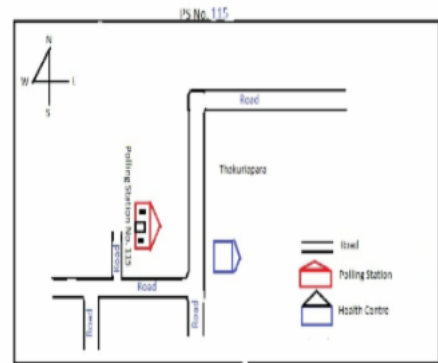

নিৰ্বাচক পঞ্জীয়ন বিষয়াৰ স্বাক্ষৰ

Nazri Naksha

Google Map View

Polling Station Building Front View

ভোটগ্ৰহন কেন্দ্ৰৰ সন্মুখৰ দৃশ্য

Cad View

Key MAP View

1 নাম : পুলক ৰাভা পিতাৰ নাম: তৰুন ৰাভা ঘৰ নং : 00 বয়স : 21 লিঙ্গ : পুৰুষ	PYI0031369 ফটো উপলব্ধ	2 নাম : বাৱৈ কছাৰী স্বামীৰ নাম: বাংগাল কছাৰী ঘৰ নং : 02 বয়স : 66 লিঙ্গ : মহিলা	BSW0401067 ফটো উপলব্ধ	3 নাম : নৰেন্দ্ৰ ৰাভা পিতাৰ নাম: দেউল ৰাভা ঘৰ নং : 1 বয়স : 65 লিঙ্গ : পুৰুষ	BSW9134569 ফটো উপলব্ধ
4 নাম : মনেশ্বৰী ৰাভা স্বামীৰ নাম: নৰেন ৰাভা ঘৰ নং : 1 বয়স : 55 লিঙ্গ : মহিলা	BSW9134570 ফটো উপলব্ধ	5 নাম : ৰাজু ৰাম ৰাভা পিতাৰ নাম: নৰেন ৰাভা ঘৰ নং : 1 বয়স : 42 লিঙ্গ : পুৰুষ	BSW9134581 ফটো উপলব্ধ	6 নাম : কনমাই ৰাভা পিতাৰ নাম: নৰেন ৰাভা ঘৰ নং : 1 বয়স : 38 লিঙ্গ : মহিলা	BSW9134592 ফটো উপলব্ধ
7 নাম : কত্ৰেপ কছাৰী পিতাৰ নাম: বাংগাল কছাৰী ঘৰ নং : 01 বয়স : 36 লিঙ্গ : পুৰুষ	BSW0401042 ফটো উপলব্ধ	8 নাম : অনিমা কছাৰী স্বামীৰ নাম: কত্ৰেপ কছাৰী ঘৰ নং : 01 বয়স : 34 লিঙ্গ : মহিলা	BSW0404988 ফটো উপলব্ধ	9 নাম : জুনীলা ৰাভা স্বামীৰ নাম: ৰাজুৰাম ৰাভা ঘৰ নং : 1 বয়স : 33 লিঙ্গ : মহিলা	BSW0211441 ফটো উপলব্ধ
10 নাম : জীৱন ৰাভা পিতাৰ নাম: নৰেন ৰাভা ঘৰ নং : 1 বয়স : 33 লিঙ্গ : পুৰুষ	BSW9141735 ফটো উপলব্ধ	11 নাম : থানেশ্বৰী ৰাভা স্বামীৰ নাম: মানিক ৰাভা ঘৰ নং : 2ক বয়স : 55 লিঙ্গ : মহিলা	BSW9134649 ফটো উপলব্ধ	12 নাম : হৰেন্দ্ৰ ৰাভা পিতাৰ নাম: দয়ানন্দ ৰাভা ঘৰ নং : 2 বয়স : 54 লিঙ্গ : পুৰুষ	BSW9134616 ফটো উপলব্ধ
13 নাম : দিপীকা ৰাভা স্বামীৰ নাম: টকৰা ৰাভা ঘৰ নং : 2 বয়স : 49 লিঙ্গ : মহিলা	BSW9134627 ফটো উপলব্ধ	14 নাম : চান্চুমী বসুমতাৰী পিতাৰ নাম: বিষ্টি বড়ো ঘৰ নং : 2 বয়স : 29 লিঙ্গ : মহিলা	BSW0060699 ফটো উপলব্ধ	R 15 নাম : ইছমা ৰাভা পিতাৰ নাম: হৰেন ৰাভা ঘৰ নং : 2 বয়স : 28 লিঙ্গ : মহিলা	BSW0206110 ফটো উপলব্ধ
16 নাম : মৃগাল কছাৰী পিতাৰ নাম: অতুল কছাৰী ঘৰ নং : 02 বয়স : 22 লিঙ্গ : পুৰুষ	BSW0569236 ফটো উপলব্ধ	17 নাম : অনিতা খাখলাৰী স্বামীৰ নাম: ধনঞ্জয় ৰাভা ঘৰ নং : 2ক বয়স : 37 লিঙ্গ : মহিলা	BSW0400051 ফটো উপলব্ধ	18 নাম : মানিক ৰাভা পিতাৰ নাম: কান্দুৰা ৰাভা ঘৰ নং : 2ক বয়স : 69 লিঙ্গ : পুৰুষ	BSW9134638 ফটো উপলব্ধ
19 নাম : ধনঞ্জয় ৰাভা পিতাৰ নাম: মানিক ৰাভা ঘৰ নং : 2ক বয়স : 38 লিঙ্গ : পুৰুষ	BSW9134650 ফটো উপলব্ধ	20 নাম : লোহিত ৰাভা পিতাৰ নাম: প্ৰদীপ ৰাভা ঘৰ নং : 3 বয়স : 46 লিঙ্গ : পুৰুষ	BSW9134672 ফটো উপলব্ধ	21 নাম : মিনাত্ৰী ৰাভা স্বামীৰ নাম: লোহিত ৰাভা ঘৰ নং : 3 বয়স : 39 লিঙ্গ : মহিলা	BSW0242958 ফটো উপলব্ধ
22 নাম : ৰাহুল বসুমতাৰী পিতাৰ নাম: নিৰন বসুমতাৰী ঘৰ নং : 3 বয়স : 23 লিঙ্গ : পুৰুষ	BSW0488718 ফটো উপলব্ধ	23 নাম : প্ৰদীপ ৰাভা পিতাৰ নাম: চাহন ৰাভা ঘৰ নং : 8 বয়স : 85 লিঙ্গ : পুৰুষ	BSW9134683 ফটো উপলব্ধ	24 নাম : পবিত ৰাভা পিতাৰ নাম: প্ৰদীপ ৰাভা ঘৰ নং : 8 বয়স : 45 লিঙ্গ : পুৰুষ	BSW9134718 ফটো উপলব্ধ
25 নাম : মৌচুমী ৰাভা স্বামীৰ নাম: পবিত ৰাভা ঘৰ নং : 8 বয়স : 34 লিঙ্গ : মহিলা	BSW0256107 ফটো উপলব্ধ	E 26 নাম : মানিক ৰাভা স্বামীৰ নাম: চণ্ডীৰাম ৰাভা ঘৰ নং : 5 বয়স : 82 লিঙ্গ : মহিলা	BSW9134729 ফটো উপলব্ধ	27 নাম : প্ৰফুল্ল ৰাভা পিতাৰ নাম: চণ্ডীৰাম ৰাভা ঘৰ নং : 5 বয়স : 55 লিঙ্গ : পুৰুষ	BSW9134730 ফটো উপলব্ধ
28 নাম : দিপালী ৰাভা স্বামীৰ নাম: প্ৰফুল্ল ৰাভা ঘৰ নং : 5 বয়স : 36 লিঙ্গ : মহিলা	BSW9138196 ফটো উপলব্ধ	29 নাম : উৰ্মিলা ৰাভা স্বামীৰ নাম: মৃনাল চন্দ্ৰ ৰাভা ঘৰ নং : 5 বয়স : 25 লিঙ্গ : মহিলা	PYI0009787 ফটো উপলব্ধ	30 নাম : হৰেজীত ৰাভা পিতাৰ নাম: মায়ী ৰাম ৰাভা ঘৰ নং : 5ক বয়স : 27 লিঙ্গ : পুৰুষ	BSW0205823 ফটো উপলব্ধ