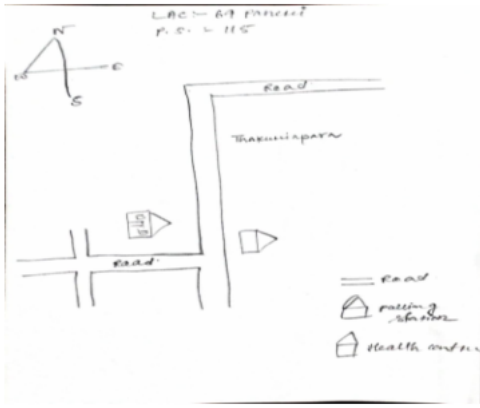

Nazri Naksha