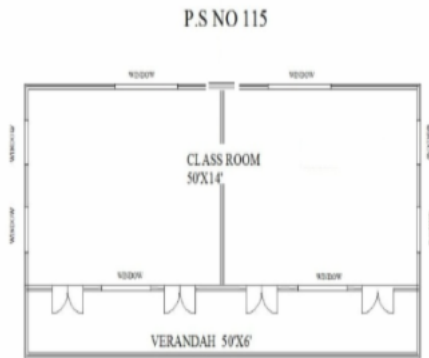

নিৰ্বাচক পঞ্জীয়ন বিষয়াৰ স্বাক্ষৰ

Nazri Naksha

Google Map View

Polling Station Building Front View

ভোটগ্ৰহন কেন্দ্ৰৰ সন্মুখৰ দৃশ্য

Cad View

Key MAP View

1 নাম : পুলক ৰাভা পিতাৰ নাম: তৰুন ৰাভা ঘৰ নং : 00 বয়স : 21 লিঙ্গ : পুৰুষ	PYI0031369 ফটো উপলব্ধ	2 নাম : বাৱৈ কছাৰী স্বামীৰ নাম: বাংগাল কছাৰী ঘৰ নং : 02 বয়স : 66 লিঙ্গ : মহিলা	BSW0401067 ফটো উপলব্ধ	3 নাম : নৰেন্দ্ৰ ৰাভা পিতাৰ নাম: দেউল ৰাভা ঘৰ নং : 1 বয়স : 65 লিঙ্গ : পুৰুষ	BSW9134569 ফটো উপলব্ধ
4 নাম : মনেশ্বৰী ৰাভা স্বামীৰ নাম: নৰেন ৰাভা ঘৰ নং : 1 বয়স : 55 লিঙ্গ : মহিলা	BSW9134570 ফটো উপলব্ধ	5 নাম : ৰাজু ৰাম ৰাভা পিতাৰ নাম: নৰেন ৰাভা ঘৰ নং : 1 বয়স : 42 লিঙ্গ : পুৰুষ	BSW9134581 ফটো উপলব্ধ	6 নাম : কনমাই ৰাভা পিতাৰ নাম: নৰেন ৰাভা ঘৰ নং : 1 বয়স : 38 লিঙ্গ : মহিলা	BSW9134592 ফটো উপলব্ধ
7 নাম : কত্ৰেপ কছাৰী পিতাৰ নাম: বাংগাল কছাৰী ঘৰ নং : 01 বয়স : 36 লিঙ্গ : পুৰুষ	BSW0401042 ফটো উপলব্ধ	8 নাম : অনিমা কছাৰী স্বামীৰ নাম: কত্ৰেপ কছাৰী ঘৰ নং : 01 বয়স : 34 লিঙ্গ : মহিলা	BSW0404988 ফটো উপলব্ধ	9 নাম : জুনীলা ৰাভা স্বামীৰ নাম: ৰাজুৰাম ৰাভা ঘৰ নং : 1 বয়স : 33 লিঙ্গ : মহিলা	BSW0211441 ফটো উপলব্ধ
10 নাম : জীৱন ৰাভা পিতাৰ নাম: নৰেন ৰাভা ঘৰ নং : 1 বয়স : 33 লিঙ্গ : পুৰুষ	BSW9141735 ফটো উপলব্ধ	11 নাম : থানেশ্বৰী ৰাভা স্বামীৰ নাম: মানিক ৰাভা ঘৰ নং : 2ক বয়স : 55 লিঙ্গ : মহিলা	BSW9134649 ফটো উপলব্ধ	12 নাম : হৰেন্দ্ৰ ৰাভা পিতাৰ নাম: দয়ানন্দ ৰাভা ঘৰ নং : 2 বয়স : 54 লিঙ্গ : পুৰুষ	BSW9134616 ফটো উপলব্ধ
13 নাম : দিপীকা ৰাভা স্বামীৰ নাম: টকৰা ৰাভা ঘৰ নং : 2 বয়স : 49 লিঙ্গ : মহিলা	BSW9134627 ফটো উপলব্ধ	14 নাম : চান্চুমী বসুমতাৰী পিতাৰ নাম: বিষ্টি বড়ো ঘৰ নং : 2 বয়স : 29 লিঙ্গ : মহিলা	BSW0060699 ফটো উপলব্ধ	R 15 নাম : ইছমা ৰাভা পিতাৰ নাম: হৰেন ৰাভা ঘৰ নং : 2 বয়স : 28 লিঙ্গ : মহিলা	BSW0206110 ফটো উপলব্ধ
16 নাম : মৃগাল কছাৰী পিতাৰ নাম: অতুল কছাৰী ঘৰ নং : 02 বয়স : 22 লিঙ্গ : পুৰুষ	BSW0569236 ফটো উপলব্ধ	17 নাম : অনিতা খাখলাৰী স্বামীৰ নাম: ধনঞ্জয় ৰাভা ঘৰ নং : 2ক বয়স : 37 লিঙ্গ : মহিলা	BSW0400051 ফটো উপলব্ধ	18 নাম : মানিক ৰাভা পিতাৰ নাম: কান্দুৰা ৰাভা ঘৰ নং : 2ক বয়স : 69 লিঙ্গ : পুৰুষ	BSW9134638 ফটো উপলব্ধ
19 নাম : ধনঞ্জয় ৰাভা পিতাৰ নাম: মানিক ৰাভা ঘৰ নং : 2ক বয়স : 38 লিঙ্গ : পুৰুষ	BSW9134650 ফটো উপলব্ধ	20 নাম : লোহিত ৰাভা পিতাৰ নাম: প্ৰদীপ ৰাভা ঘৰ নং : 3 বয়স : 46 লিঙ্গ : পুৰুষ	BSW9134672 ফটো উপলব্ধ	21 নাম : মিনাত্ৰী ৰাভা স্বামীৰ নাম: লোহিত ৰাভা ঘৰ নং : 3 বয়স : 39 লিঙ্গ : মহিলা	BSW0242958 ফটো উপলব্ধ
22 নাম : ৰাহুল বসুমতাৰী পিতাৰ নাম: নিৰন বসুমতাৰী ঘৰ নং : 3 বয়স : 23 লিঙ্গ : পুৰুষ	BSW0488718 ফটো উপলব্ধ	23 নাম : প্ৰদীপ ৰাভা পিতাৰ নাম: চাহন ৰাভা ঘৰ নং : 8 বয়স : 85 লিঙ্গ : পুৰুষ	BSW9134683 ফটো উপলব্ধ	24 নাম : পবিত ৰাভা পিতাৰ নাম: প্ৰদীপ ৰাভা ঘৰ নং : 8 বয়স : 45 লিঙ্গ : পুৰুষ	BSW9134718 ফটো উপলব্ধ
25 নাম : মৌচুমী ৰাভা স্বামীৰ নাম: পবিত ৰাভা ঘৰ নং : 8 বয়স : 34 লিঙ্গ : মহিলা	BSW0256107 ফটো উপলব্ধ	E 26 নাম : মানিক ৰাভা স্বামীৰ নাম: চণ্ডীৰাম ৰাভা ঘৰ নং : 5 বয়স : 82 লিঙ্গ : মহিলা	BSW9134729 ফটো উপলব্ধ	27 নাম : প্ৰফুল্ল ৰাভা পিতাৰ নাম: চণ্ডীৰাম ৰাভা ঘৰ নং : 5 বয়স : 55 লিঙ্গ : পুৰুষ	BSW9134730 ফটো উপলব্ধ
28 নাম : দিপালী ৰাভা স্বামীৰ নাম: প্ৰফুল্ল ৰাভা ঘৰ নং : 5 বয়স : 36 লিঙ্গ : মহিলা	BSW9138196 ফটো উপলব্ধ	29 নাম : উৰ্মিলা ৰাভা স্বামীৰ নাম: মৃনাল চন্দ্ৰ ৰাভা ঘৰ নং : 5 বয়স : 25 লিঙ্গ : মহিলা	PYI0009787 ফটো উপলব্ধ	30 নাম : হৰেজীত ৰাভা পিতাৰ নাম: মায়ী ৰাম ৰাভা ঘৰ নং : 5ক বয়স : 27 লিঙ্গ : পুৰুষ	BSW0205823 ফটো উপলব্ধ