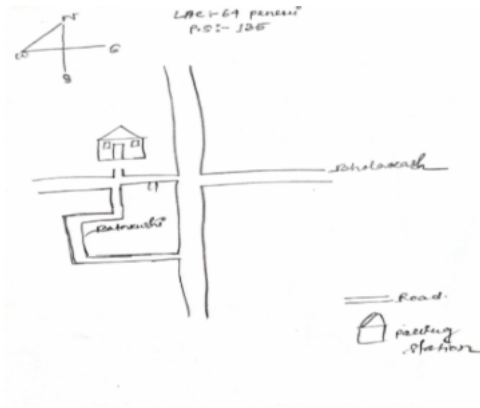

Nazri Naksha