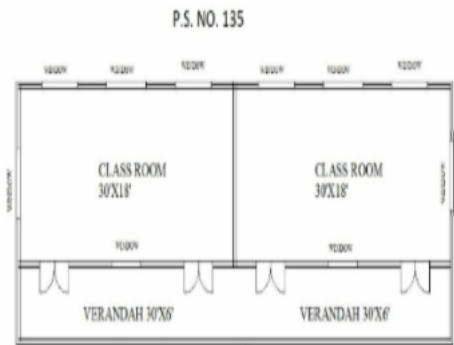

নিৰ্বাচক পঞ্জীয়ন বিষয়াৰ স্বাক্ষৰ

Nazri Naksha

Google Map View

Polling Station Building Front View

ভোটগ্ৰহন কেন্দ্ৰৰ সন্মুখৰ দৃশ্য

Cad View

Key MAP View

1 নাম : শ্ৰীতৰাবতী কছাৰী স্বামীৰ নাম: কালিৰাম কছাৰী ঘৰ নং : ১ বয়স : 80 লিঙ্গ : মহিলা	BSW1054564 ফটো উপলব্ধ	2 নাম : শাজলী কছাৰী স্বামীৰ নাম: কালিৰাম কছাৰী ঘৰ নং : ১ বয়স : 75 লিঙ্গ : মহিলা	BSW1054575 ফটো উপলব্ধ	3 নাম : বাপুকন কছাৰী পিতাৰ নাম: কালিৰাম কছাৰী ঘৰ নং : ১ বয়স : 50 লিঙ্গ : পুৰুষ	BSW1054597 ফটো উপলব্ধ
4 নাম : প্ৰনিপ কছাৰী পিতাৰ নাম: কালিৰাম কছাৰী ঘৰ নং : ১ বয়স : 48 লিঙ্গ : পুৰুষ	BSW1054622 ফটো উপলব্ধ	5 নাম : সৰলা কছাৰী স্বামীৰ নাম: প্ৰনিপ কছাৰী ঘৰ নং : ১ বয়স : 45 লিঙ্গ : মহিলা	BSW1054633 ফটো উপলব্ধ	6 নাম : চিত্ৰ কছাৰী স্বামীৰ নাম: বাপুকন কছাৰী ঘৰ নং : ১ বয়স : 45 লিঙ্গ : মহিলা	BSW1054600 ফটো উপলব্ধ
# 7 নাম : শৰত কছাৰী পিতাৰ নাম: কালিৰাম কছাৰী ঘৰ নং : ১ বয়স : 50 লিঙ্গ : পুৰুষ	BSW1054611 ফটো উপলব্ধ	# 8 নাম : দুলমণি কছাৰী স্বামীৰ নাম: শৰত কছাৰী ঘৰ নং : ১ বয়স : 43 লিঙ্গ : মহিলা	BSW1579244 ফটো উপলব্ধ	9 নাম : বানেশ্বৰ কছাৰী পিতাৰ নাম: কালিৰাম কছাৰী ঘৰ নং : ১ বয়স : 39 লিঙ্গ : পুৰুষ	BSW1054644 ফটো উপলব্ধ
10 নাম : মামনী কছাৰী স্বামীৰ নাম: বানেশ্বৰ কছাৰী ঘৰ নং : ১ বয়স : 34 লিঙ্গ : মহিলা	BSW1054655 ফটো উপলব্ধ	11 নাম : ডিম্পী কছাৰী পিতাৰ নাম: প্ৰনিপ কছাৰী ঘৰ নং : ১ বয়স : 27 লিঙ্গ : মহিলা	BSW0363952 ফটো উপলব্ধ	12 নাম : জয়ৰাজ কছাৰী পিতাৰ নাম: বাপুকন কছাৰী ঘৰ নং : ০১ বয়স : 25 লিঙ্গ : পুৰুষ	BSW0363820 ফটো উপলব্ধ
13 নাম : মনজিৎ কছাৰী পিতাৰ নাম: বানেশ্বৰ কছাৰী ঘৰ নং : 01 বয়স : 21 লিঙ্গ : পুৰুষ	PYI0041558 ফটো উপলব্ধ	14 নাম : ৰঞ্জিত ৰাভা পিতাৰ নাম: ফুলেশ্বৰী ৰাভা ঘৰ নং : ২ বয়স : 55 লিঙ্গ : পুৰুষ	BSW1054677 ফটো উপলব্ধ	15 নাম : সোনেশ্বৰী ৰাভা স্বামীৰ নাম: ৰঞ্জিত ৰাভা ঘৰ নং : ২ বয়স : 50 লিঙ্গ : মহিলা	BSW1054688 ফটো উপলব্ধ
16 নাম : অঞ্জু ৰাভা স্বামীৰ নাম: ৰঞ্জিত ৰাভা ঘৰ নং : ২ বয়স : 48 লিঙ্গ : মহিলা	BSW1054702 ফটো উপলব্ধ	17 নাম : উপেন ৰাভা পিতাৰ নাম: ৰঞ্জিত ৰাভা ঘৰ নং : ২ বয়স : 34 লিঙ্গ : পুৰুষ	BSW1064706 ফটো উপলব্ধ	18 নাম : বৰষা ৰাভা পিতাৰ নাম: ৰঞ্জিত ৰাভা ঘৰ নং : ২ বয়স : 25 লিঙ্গ : মহিলা	BSW0407718 ফটো উপলব্ধ
# 19 নাম : মাধুৰী দৈমাৰী স্বামীৰ নাম: উপেন ৰাভা ঘৰ নং : ২ বয়স : 25 লিঙ্গ : মহিলা	BSW0505958 ফটো উপলব্ধ	20 নাম : মৈনা ৰাভা স্বামীৰ নাম: দিনা ৰাভা ঘৰ নং : ৩ বয়স : 55 লিঙ্গ : মহিলা	BSW1054713 ফটো উপলব্ধ	21 নাম : প্ৰনিতা ৰাভা পিতাৰ নাম: দিনা ৰাভা ঘৰ নং : 03 বয়স : 38 লিঙ্গ : মহিলা	BSW0363879 ফটো উপলব্ধ
22 নাম : লীনা বড়ো ৰাভা স্বামীৰ নাম: নৱ কুমাৰ ৰাভা ঘৰ নং : ৩ বয়স : 33 লিঙ্গ : মহিলা	BSW0362574 ফটো উপলব্ধ	# 23 নাম : কাতি ৰাম ৰাভা পিতাৰ নাম: দিনা ৰাভা ঘৰ নং : ৩ বয়স : 30 লিঙ্গ : পুৰুষ	BSW1579299 ফটো উপলব্ধ	24 নাম : অনিমা বড়ো ৰাভা স্বামীৰ নাম: কাতি ৰাম ৰাভা ঘৰ নং : 03 বয়স : 28 লিঙ্গ : মহিলা	BSW0296111 ফটো উপলব্ধ
25 নাম : শাজলী ৰাভা স্বামীৰ নাম: জগদীশ ৰাভা ঘৰ নং : 8 বয়স : 50 লিঙ্গ : মহিলা	BSW1054746 ফটো উপলব্ধ	26 নাম : হিৰণ্য কুমাৰ ৰাভা পিতাৰ নাম: জগদীশ ৰাভা ঘৰ নং : 8 বয়স : 34 লিঙ্গ : পুৰুষ	BSW1064717 ফটো উপলব্ধ	27 নাম : জিতেন ৰাভা পিতাৰ নাম: জগদীশ ৰাভা ঘৰ নং : 8 বয়স : 31 লিঙ্গ : পুৰুষ	BSW0007662 ফটো উপলব্ধ
28 নাম : ৰমেন ৰাভা মাতৃৰ নাম: শাজলী ৰাভা ঘৰ নং : 8 বয়স : 30 লিঙ্গ : পুৰুষ	BSW0313528 ফটো উপলব্ধ	29 নাম : নয়নমনি ৰাভা পিতাৰ নাম: জগদীশ ৰাভা ঘৰ নং : 8 বয়স : 26 লিঙ্গ : মহিলা	BSW0363515 ফটো উপলব্ধ	30 নাম : দেউবাৰী ৰাভা স্বামীৰ নাম: ৰজনী ৰাভা ঘৰ নং : ৫ বয়স : 70 লিঙ্গ : মহিলা	BSW1054757 ফটো উপলব্ধ