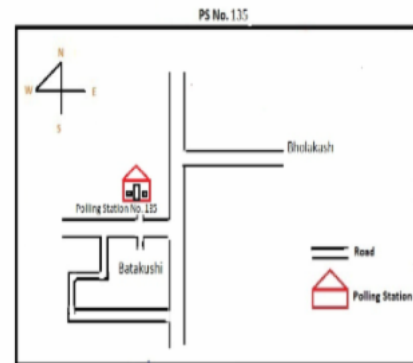

Key MAP View