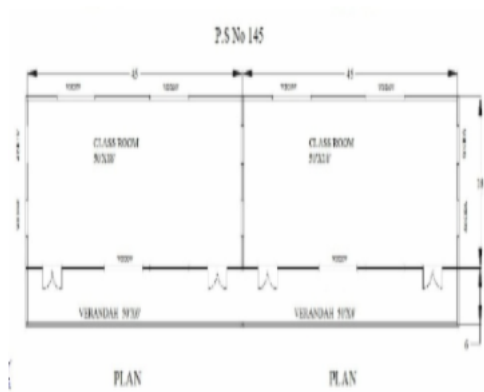

নিৰ্বাচক পঞ্জীয়ন বিষয়াৰ স্বাক্ষৰ

Nazri Naksha

Google Map View

Polling Station Building Front View

ভোটগ্ৰহন কেন্দ্ৰৰ সন্মুখৰ দৃশ্য

Cad View

Key MAP View

1 নাম : দুলমনি কচাৰী দাস স্বামীৰ নাম : প্রসন্ন কুমাৰ দাস ঘৰ নং : 0 বয়স : 44 লিঙ্গ : মহিলা	BSW0408856 ফটো উপলব্ধ	2 নাম : সীমা বড়ো পিতাৰ নাম : কৱীন বড়ো ঘৰ নং : 0 বয়স : 25 লিঙ্গ : মহিলা	BSW0442681 ফটো উপলব্ধ	3 নাম : ৰূপালী ৰাজ স্বামীৰ নাম : ৰমেন দেমাৰী ঘৰ নং : 0 বয়স : 45 লিঙ্গ : মহিলা	BSW1136589 ফটো উপলব্ধ
4 নাম : পুনম বৰো পিতাৰ নাম : বাবুল বৰো ঘৰ নং : 0 বয়স : 23 লিঙ্গ : মহিলা	PYI0093948 ফটো উপলব্ধ	5 নাম : ধুমাৰাম ডেকা পিতাৰ নাম : মনিৰাম ডেকা ঘৰ নং : 0 বয়স : 70 লিঙ্গ : পুৰুষ	BSW1134583 ফটো উপলব্ধ	6 নাম : উলপী ডেকা স্বামীৰ নাম : ধুমা ডেকা ঘৰ নং : 0 বয়স : 67 লিঙ্গ : মহিলা	BSW1134594 ফটো উপলব্ধ
7 নাম : অনন্ত ডেকা পিতাৰ নাম : ধুমা ডেকা ঘৰ নং : 0 বয়স : 45 লিঙ্গ : পুৰুষ	BSW1134607 ফটো উপলব্ধ	8 নাম : কৰুনা ডেকা পিতাৰ নাম : ধুমা ডেকা ঘৰ নং : 0 বয়স : 39 লিঙ্গ : পুৰুষ	BSW1134629 ফটো উপলব্ধ	9 নাম : থানেশ্বৰী বড়ো স্বামীৰ নাম : অনন্ত ডেকা ঘৰ নং : 3 বয়স : 39 লিঙ্গ : মহিলা	PYI0084608 ফটো উপলব্ধ
10 নাম : ভাৰতী শইকীয়া স্বামীৰ নাম : শশীন শইকীয়া ঘৰ নং : 8 বয়স : 60 লিঙ্গ : মহিলা	BSW1134641 ফটো উপলব্ধ	11 নাম : দেবেন শইকীয়া পিতাৰ নাম : নবীন শইকীয়া ঘৰ নং : 8 বয়স : 58 লিঙ্গ : পুৰুষ	BSW1142774 ফটো উপলব্ধ	12 নাম : মালতী শইকীয়া মাতৃৰ নাম : দেবেন শইকীয়া ঘৰ নং : 8 বয়স : 46 লিঙ্গ : মহিলা	BSW1134652 ফটো উপলব্ধ
13 নাম : তিলক শইকীয়া পিতাৰ নাম : শচীন শইকীয়া ঘৰ নং : 8 বয়স : 41 লিঙ্গ : পুৰুষ	BSW0263582 ফটো উপলব্ধ	14 নাম : নিৰঞ্জন শইকীয়া অন্যান্য : শশীন শইকীয়া ঘৰ নং : 8 বয়স : 39 লিঙ্গ : পুৰুষ	BSW1134674 ফটো উপলব্ধ	15 নাম : মন্দিৰা শইকীয়া স্বামীৰ নাম : তিলক শইকীয়া ঘৰ নং : 8 বয়স : 38 লিঙ্গ : মহিলা	BSW0263624 ফটো উপলব্ধ
16 নাম : মিনা ডেকা স্বামীৰ নাম : নিৰঞ্জন শইকীয়া ঘৰ নং : 8 বয়স : 34 লিঙ্গ : মহিলা	BSW0263590 ফটো উপলব্ধ	17 নাম : চম্পা শইকীয়া অন্যান্য : প্ৰবীন শইকীয়া ঘৰ নং : 05 বয়স : 49 লিঙ্গ : মহিলা	PYI0123398 ফটো উপলব্ধ	18 নাম : প্ৰশান্ত শইকীয়া পিতাৰ নাম : বসুধৰ শইকীয়া ঘৰ নং : 5 বয়স : 47 লিঙ্গ : পুৰুষ	BSW1134721 ফটো উপলব্ধ
19 নাম : পাৰ্বতী শইকীয়া পিতাৰ নাম : বসুধৰ শইকীয়া ঘৰ নং : 5 বয়স : 46 লিঙ্গ : মহিলা	BSW1134710 ফটো উপলব্ধ	20 নাম : প্ৰবীন শইকীয়া পিতাৰ নাম : বসুধৰ শইকীয়া ঘৰ নং : 5 বয়স : 45 লিঙ্গ : পুৰুষ	BSW1134696 ফটো উপলব্ধ	21 নাম : জয়ন্ত শইকীয়া পিতাৰ নাম : বসুধৰ শইকীয়া ঘৰ নং : 5 বয়স : 40 লিঙ্গ : পুৰুষ	BSW1134732 ফটো উপলব্ধ
22 নাম : ৰঞ্জ শইকীয়া স্বামীৰ নাম : প্ৰশান্ত শইকীয়া ঘৰ নং : 5 বয়স : 39 লিঙ্গ : মহিলা	BSW1583444 ফটো উপলব্ধ	23 নাম : শ্ৰীমন্ত শইকীয়া পিতাৰ নাম : বসুধৰ শইকীয়া ঘৰ নং : 5 বয়স : 38 লিঙ্গ : পুৰুষ	BSW1134685 ফটো উপলব্ধ	24 নাম : গুচিলা ডেকা স্বামীৰ নাম : চনপতী ডেকা ঘৰ নং : 6 বয়স : 67 লিঙ্গ : মহিলা	BSW1134765 ফটো উপলব্ধ
25 নাম : বাবুল ডেকা পিতাৰ নাম : চনপতী ডেকা ঘৰ নং : 6 বয়স : 50 লিঙ্গ : পুৰুষ	BSW1134801 ফটো উপলব্ধ	26 নাম : বাবুল ডেকা পিতাৰ নাম : সনপতি ডেকা ঘৰ নং : 6 বয়স : 41 লিঙ্গ : পুৰুষ	BSW0278168 ফটো উপলব্ধ	27 নাম : দীপাশ্বিতা ডেকা স্বামীৰ নাম : বাবুল ডেকা ঘৰ নং : 6 বয়স : 41 লিঙ্গ : মহিলা	BSW1134812 ফটো উপলব্ধ
28 নাম : ববিতা ডেকা স্বামীৰ নাম : বাবুল ডেকা ঘৰ নং : 6 বয়স : 31 লিঙ্গ : মহিলা	BSW0263814 ফটো উপলব্ধ	29 নাম : দেবজীত ডেকা পিতাৰ নাম : বাবুল ডেকা ঘৰ নং : 06 বয়স : 24 লিঙ্গ : পুৰুষ	BSW0467621 ফটো উপলব্ধ	30 নাম : বিশাল ডেকা মাতৃৰ নাম : দীপাশ্বিতা ডেকা ঘৰ নং : 06 বয়স : 23 লিঙ্গ : পুৰুষ	BSW3894557 ফটো উপলব্ধ