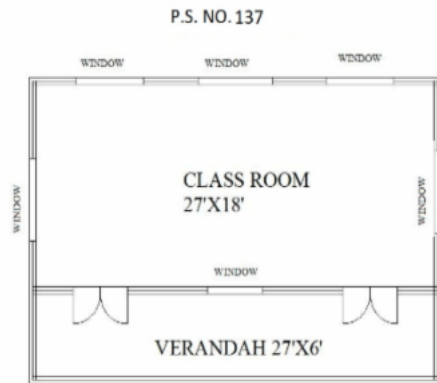

নিৰ্বাচক পঞ্জীয়ন বিষয়াৰ স্বাক্ষৰ

Nazri Naksha

Google Map View

Polling Station Building Front View

ভোটগ্রহন কেন্দ্ৰৰ সন্মুখৰ দৃশ্য

Cad View

Key MAP View

1 নাম : সুব্রত দেৱনাথ পিতাৰ নাম: সুনীল দেৱনাথ ঘৰ নং : 0 বয়স : 41 লিঙ্গ : পুৰুষ	BSW1066600 ফটো উপলব্ধ	2 নাম : চিত্তৰঞ্জন পণ্ডিত পিতাৰ নাম: উমেশ পণ্ডিত ঘৰ নং : 1 বয়স : 68 লিঙ্গ : পুৰুষ	BSW1064568 ফটো উপলব্ধ	3 নাম : সৰস্বতী পণ্ডিত স্বামীৰ নাম: চিত্তৰঞ্জন পণ্ডিত ঘৰ নং : 1 বয়স : 65 লিঙ্গ : মহিলা	BSW1064579 ফটো উপলব্ধ
S 4 নাম : মনোজ পণ্ডিত পিতাৰ নাম: চিত্তৰঞ্জন পণ্ডিত ঘৰ নং : 49 বয়স : 49 লিঙ্গ : পুৰুষ	BSW1064580 ফটো উপলব্ধ	5 নাম : ধৰ্মেশ্বৰ বড়ো পিতাৰ নাম: মেৱা বড়ো ঘৰ নং : 1 বয়স : 49 লিঙ্গ : পুৰুষ	BSW1073241 ফটো উপলব্ধ	S 6 নাম : মহেশ পণ্ডিত পিতাৰ নাম: চিত্তৰঞ্জন পণ্ডিত ঘৰ নং : 1 বয়স : 47 লিঙ্গ : পুৰুষ	BSW1064591 ফটো উপলব্ধ
E 7 নাম : অমৰচান্দ দাস পিতাৰ নাম: কালিচৰন দাস ঘৰ নং : 9 বয়স : 67 লিঙ্গ : পুৰুষ	BSW1064626 ফটো উপলব্ধ	8 নাম : মিনতী দাস স্বামীৰ নাম: অমৰচান দাস ঘৰ নং : 9 বয়স : 62 লিঙ্গ : মহিলা	BSW1064637 ফটো উপলব্ধ	9 নাম : দুলাল দাস পিতাৰ নাম: অমৰচান দাস ঘৰ নং : 9 বয়স : 43 লিঙ্গ : পুৰুষ	BSW1064648 ফটো উপলব্ধ
10 নাম : প্ৰতিমা দাস স্বামীৰ নাম: দুলাল দাস ঘৰ নং : 9 বয়স : 37 লিঙ্গ : মহিলা	BSW1579904 ফটো উপলব্ধ	11 নাম : সুনীল দাস পিতাৰ নাম: অমৰচান দাস ঘৰ নং : 9 বয়স : 33 লিঙ্গ : পুৰুষ	BSW1579857 ফটো উপলব্ধ	12 নাম : প্ৰফুল্ল ডেকা পিতাৰ নাম: ৰবীন্দ্ৰ ডেকা ঘৰ নং : 8 বয়স : 59 লিঙ্গ : পুৰুষ	BSW1064660 ফটো উপলব্ধ
13 নাম : কনিকা ডেকা স্বামীৰ নাম: প্ৰফুল্ল ডেকা ঘৰ নং : 8 বয়স : 50 লিঙ্গ : মহিলা	BSW1064671 ফটো উপলব্ধ	14 নাম : শিৱ ডেকা পিতাৰ নাম: প্ৰফুল্ল ডেকা ঘৰ নং : 08 বয়স : 28 লিঙ্গ : পুৰুষ	BSW0395103 ফটো উপলব্ধ	15 নাম : বিতুমোণী ডেকা পিতাৰ নাম: প্ৰফুল্ল ডেকা ঘৰ নং : 8 বয়স : 27 লিঙ্গ : মহিলা	BSW0474650 ফটো উপলব্ধ
16 নাম : মনজলী বড়ো স্বামীৰ নাম: চানচুমা বাগলাৰী ঘৰ নং : 4 বয়স : 25 লিঙ্গ : মহিলা	PYI0131045 ফটো উপলব্ধ	S 17 নাম : সুৰেন গৌৰ পিতাৰ নাম: ৰামধন গৌৰ ঘৰ নং : 8ক বয়স : 55 লিঙ্গ : পুৰুষ	BSW1064682 ফটো উপলব্ধ	S 18 নাম : মঞ্জু গৌৰ স্বামীৰ নাম: সুৰেন গৌৰ ঘৰ নং : 8ক বয়স : 50 লিঙ্গ : মহিলা	BSW1064693 ফটো উপলব্ধ
19 নাম : মনোমুতি বড়ো স্বামীৰ নাম: চানচুমা বড়ো ঘৰ নং : 5 বয়স : 74 লিঙ্গ : মহিলা	BSW1064728 ফটো উপলব্ধ	20 নাম : মিলন বড়ো পিতাৰ নাম: ছানচুমা বড়ো ঘৰ নং : 5 বয়স : 42 লিঙ্গ : পুৰুষ	BSW1064739 ফটো উপলব্ধ	21 নাম : নিকু বড়ো স্বামীৰ নাম: মিলন বড়ো ঘৰ নং : 5 বয়স : 39 লিঙ্গ : মহিলা	BSW1064740 ফটো উপলব্ধ
E 22 নাম : বাবু দৈমাৰী পিতাৰ নাম: ৰঞ্জী দৈমাৰী ঘৰ নং : 6 বয়স : 60 লিঙ্গ : পুৰুষ	BSW1064751 ফটো উপলব্ধ	23 নাম : অনাৰী দৈমাৰী স্বামীৰ নাম: বাবু দৈমাৰী ঘৰ নং : 6 বয়স : 49 লিঙ্গ : মহিলা	BSW1064762 ফটো উপলব্ধ	24 নাম : ববিতা দৈমাৰী পিতাৰ নাম: বাবুৰাম দৈমাৰী ঘৰ নং : 6 বয়স : 27 লিঙ্গ : মহিলা	BSW0127241 ফটো উপলব্ধ
25 নাম : স্বপ্না নাৰ্জাৰী পিতাৰ নাম: মজেন নাৰ্জাৰী ঘৰ নং : 6 বয়স : 22 লিঙ্গ : মহিলা	BSW3855632 ফটো উপলব্ধ	26 নাম : মজেনু নাৰ্জাৰী পিতাৰ নাম: বধুৰাম নাৰ্জাৰী ঘৰ নং : 6ক বয়স : 48 লিঙ্গ : পুৰুষ	BSW1064773 ফটো উপলব্ধ	27 নাম : পূৰ্ণিমা নাৰ্জাৰী স্বামীৰ নাম: মজেন নাৰ্জাৰী ঘৰ নং : 6ক বয়স : 45 লিঙ্গ : মহিলা	BSW1064784 ফটো উপলব্ধ
E 28 নাম : ললিতা দাস স্বামীৰ নাম: মনোৰঞ্জন দাস ঘৰ নং : 9 বয়স : 82 লিঙ্গ : মহিলা	BSW1064795 ফটো উপলব্ধ	29 নাম : বিমল দাস পিতাৰ নাম: ৰশ্মোয় দাস ঘৰ নং : 9 বয়স : 45 লিঙ্গ : পুৰুষ	BSW0143958 ফটো উপলব্ধ	30 নাম : নিৰমল দাস পিতাৰ নাম: ৰচমায দাস ঘৰ নং : 9 বয়স : 36 লিঙ্গ : পুৰুষ	BSW1579846 ফটো উপলব্ধ