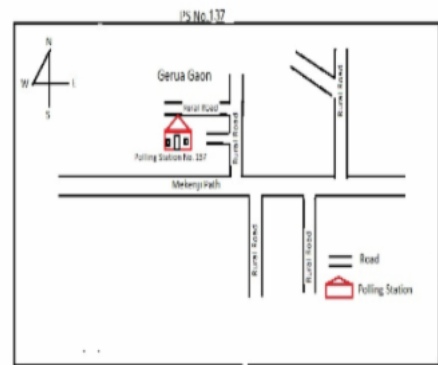

নিৰ্বাচক পঞ্জীয়ন বিষয়াৰ স্বাক্ষৰ

Nazri Naksha

Google Map View

Polling Station Building Front View

ভোটগ্রহন কেন্দ্ৰৰ সন্মুখৰ দৃশ্য

Cad View

Key MAP View

1 নাম : সুব্রত দেৱনাথ পিতাৰ নাম: সুনীল দেৱনাথ ঘৰ নং : 0 বয়স : 41 লিঙ্গ : পুৰুষ	BSW1066600 ফটো উপলব্ধ	2 নাম : চিত্তৰঞ্জন পণ্ডিত পিতাৰ নাম: উমেশ পণ্ডিত ঘৰ নং : 1 বয়স : 68 লিঙ্গ : পুৰুষ	BSW1064568 ফটো উপলব্ধ	3 নাম : সৰস্বতী পণ্ডিত স্বামীৰ নাম: চিত্তৰঞ্জন পণ্ডিত ঘৰ নং : 1 বয়স : 65 লিঙ্গ : মহিলা	BSW1064579 ফটো উপলব্ধ
S 4 নাম : মনোজ পণ্ডিত পিতাৰ নাম: চিত্তৰঞ্জন পণ্ডিত ঘৰ নং : 49 বয়স : 49 লিঙ্গ : পুৰুষ	BSW1064580 ফটো উপলব্ধ	5 নাম : ধৰ্মেশ্বৰ বড়ো পিতাৰ নাম: মেৱা বড়ো ঘৰ নং : 1 বয়স : 49 লিঙ্গ : পুৰুষ	BSW1073241 ফটো উপলব্ধ	S 6 নাম : মহেশ পণ্ডিত পিতাৰ নাম: চিত্তৰঞ্জন পণ্ডিত ঘৰ নং : 1 বয়স : 47 লিঙ্গ : পুৰুষ	BSW1064591 ফটো উপলব্ধ
E 7 নাম : অমৰচান্দ দাস পিতাৰ নাম: কালিচৰন দাস ঘৰ নং : 9 বয়স : 67 লিঙ্গ : পুৰুষ	BSW1064626 ফটো উপলব্ধ	8 নাম : মিনতী দাস স্বামীৰ নাম: অমৰচান দাস ঘৰ নং : 9 বয়স : 62 লিঙ্গ : মহিলা	BSW1064637 ফটো উপলব্ধ	9 নাম : দুলাল দাস পিতাৰ নাম: অমৰচান দাস ঘৰ নং : 9 বয়স : 43 লিঙ্গ : পুৰুষ	BSW1064648 ফটো উপলব্ধ
10 নাম : প্ৰতিমা দাস স্বামীৰ নাম: দুলাল দাস ঘৰ নং : 9 বয়স : 37 লিঙ্গ : মহিলা	BSW1579904 ফটো উপলব্ধ	11 নাম : সুনীল দাস পিতাৰ নাম: অমৰচান দাস ঘৰ নং : 9 বয়স : 33 লিঙ্গ : পুৰুষ	BSW1579857 ফটো উপলব্ধ	12 নাম : প্ৰফুল্ল ডেকা পিতাৰ নাম: ৰবীন্দ্ৰ ডেকা ঘৰ নং : 8 বয়স : 59 লিঙ্গ : পুৰুষ	BSW1064660 ফটো উপলব্ধ
13 নাম : কনিকা ডেকা স্বামীৰ নাম: প্ৰফুল্ল ডেকা ঘৰ নং : 8 বয়স : 50 লিঙ্গ : মহিলা	BSW1064671 ফটো উপলব্ধ	14 নাম : শিৱ ডেকা পিতাৰ নাম: প্ৰফুল্ল ডেকা ঘৰ নং : 08 বয়স : 28 লিঙ্গ : পুৰুষ	BSW0395103 ফটো উপলব্ধ	15 নাম : বিতুমোণী ডেকা পিতাৰ নাম: প্ৰফুল্ল ডেকা ঘৰ নং : 8 বয়স : 27 লিঙ্গ : মহিলা	BSW0474650 ফটো উপলব্ধ
16 নাম : মনজলী বড়ো স্বামীৰ নাম: চানচুমা বাগলাৰী ঘৰ নং : 4 বয়স : 25 লিঙ্গ : মহিলা	PYI0131045 ফটো উপলব্ধ	S 17 নাম : সুৰেন গৌৰ পিতাৰ নাম: ৰামধন গৌৰ ঘৰ নং : 8ক বয়স : 55 লিঙ্গ : পুৰুষ	BSW1064682 ফটো উপলব্ধ	S 18 নাম : মঞ্জু গৌৰ স্বামীৰ নাম: সুৰেন গৌৰ ঘৰ নং : 8ক বয়স : 50 লিঙ্গ : মহিলা	BSW1064693 ফটো উপলব্ধ
19 নাম : মনোমুতি বড়ো স্বামীৰ নাম: চানচুমা বড়ো ঘৰ নং : 5 বয়স : 74 লিঙ্গ : মহিলা	BSW1064728 ফটো উপলব্ধ	20 নাম : মিলন বড়ো পিতাৰ নাম: ছানচুমা বড়ো ঘৰ নং : 5 বয়স : 42 লিঙ্গ : পুৰুষ	BSW1064739 ফটো উপলব্ধ	21 নাম : নিকু বড়ো স্বামীৰ নাম: মিলন বড়ো ঘৰ নং : 5 বয়স : 39 লিঙ্গ : মহিলা	BSW1064740 ফটো উপলব্ধ
E 22 নাম : বাবু দৈমাৰী পিতাৰ নাম: ৰঞ্জী দৈমাৰী ঘৰ নং : 6 বয়স : 60 লিঙ্গ : পুৰুষ	BSW1064751 ফটো উপলব্ধ	23 নাম : অনাৰী দৈমাৰী স্বামীৰ নাম: বাবু দৈমাৰী ঘৰ নং : 6 বয়স : 49 লিঙ্গ : মহিলা	BSW1064762 ফটো উপলব্ধ	24 নাম : ববিতা দৈমাৰী পিতাৰ নাম: বাবুৰাম দৈমাৰী ঘৰ নং : 6 বয়স : 27 লিঙ্গ : মহিলা	BSW0127241 ফটো উপলব্ধ
25 নাম : স্বপ্না নাৰ্জাৰী পিতাৰ নাম: মজেন নাৰ্জাৰী ঘৰ নং : 6 বয়স : 22 লিঙ্গ : মহিলা	BSW3855632 ফটো উপলব্ধ	26 নাম : মজেনু নাৰ্জাৰী পিতাৰ নাম: বধুৰাম নাৰ্জাৰী ঘৰ নং : 6ক বয়স : 48 লিঙ্গ : পুৰুষ	BSW1064773 ফটো উপলব্ধ	27 নাম : পূৰ্ণিমা নাৰ্জাৰী স্বামীৰ নাম: মজেন নাৰ্জাৰী ঘৰ নং : 6ক বয়স : 45 লিঙ্গ : মহিলা	BSW1064784 ফটো উপলব্ধ
E 28 নাম : ললিতা দাস স্বামীৰ নাম: মনোৰঞ্জন দাস ঘৰ নং : 9 বয়স : 82 লিঙ্গ : মহিলা	BSW1064795 ফটো উপলব্ধ	29 নাম : বিমল দাস পিতাৰ নাম: ৰশ্মোয় দাস ঘৰ নং : 9 বয়স : 45 লিঙ্গ : পুৰুষ	BSW0143958 ফটো উপলব্ধ	30 নাম : নিৰমল দাস পিতাৰ নাম: ৰচমায দাস ঘৰ নং : 9 বয়স : 36 লিঙ্গ : পুৰুষ	BSW1579846 ফটো উপলব্ধ