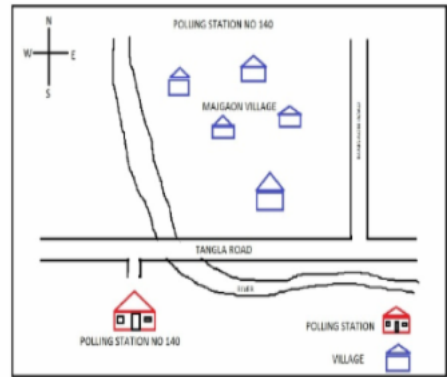

নিৰ্বাচক পঞ্জীয়ন বিষয়াৰ স্বাক্ষৰ

Nazri Naksha

Google Map View

Polling Station Building Front View

ভোটগ্ৰহন কেন্দ্ৰৰ সন্মুখৰ দৃশ্য

Cad View

Key MAP View

1 নাম : গোপাল দেবনাথ পিতাৰ নাম: সুৰেশ দেবনাথ ঘৰ নং : 1 বয়স : 60 লিঙ্গ : পুৰুষ	BSW1094571 ফটো উপলব্ধ	2 নাম : সবিতা দেবনাথ স্বামীৰ নাম: গোপাল দেবনাথ ঘৰ নং : 1 বয়স : 55 লিঙ্গ : মহিলা	BSW1094582 ফটো উপলব্ধ	3 নাম : স্বপন দেবনাথ পিতাৰ নাম: সুৰেশ দেবনাথ ঘৰ নং : 1 বয়স : 53 লিঙ্গ : পুৰুষ	BSW0007761 ফটো উপলব্ধ
4 নাম : মেনকা দেবনাথ স্বামীৰ নাম: স্বপন দেবনাথ ঘৰ নং : 1 বয়স : 44 লিঙ্গ : মহিলা	BSW0007762 ফটো উপলব্ধ	E 5 নাম : বুমা দেবনাথ পিতাৰ নাম: গোপাল দেবনাথ ঘৰ নং : 1 বয়স : 28 লিঙ্গ : মহিলা	BSW0409474 ফটো উপলব্ধ	6 নাম : নয়ন দেবনাথ পিতাৰ নাম: গোপাল দেবনাথ ঘৰ নং : 01 বয়স : 28 লিঙ্গ : পুৰুষ	BSW0408211 ফটো উপলব্ধ
7 নাম : পংকজ দেবনাথ পিতাৰ নাম: স্বপন দেবনাথ ঘৰ নং : 1 বয়স : 24 লিঙ্গ : পুৰুষ	BSW0425488 ফটো উপলব্ধ	8 নাম : কল্পনা দেবনাথ স্বামীৰ নাম: নিতাই দেবনাথ ঘৰ নং : 1 বয়স : 63 লিঙ্গ : মহিলা	BSW0569327 ফটো উপলব্ধ	9 নাম : ৰামপ্ৰসাদ দেবনাথ পিতাৰ নাম: নিতাই দেবনাথ ঘৰ নং : 1 বয়স : 40 লিঙ্গ : পুৰুষ	BSW0170407 ফটো উপলব্ধ
10 নাম : ৰাধা দেবনাথ স্বামীৰ নাম: সুমন্ত দেবনাথ ঘৰ নং : 2 বয়স : 60 লিঙ্গ : মহিলা	BSW1094606 ফটো উপলব্ধ	11 নাম : সঞ্জমী দেবনাথ পিতাৰ নাম: সুমন্ত দেবনাথ ঘৰ নং : 2 বয়স : 40 লিঙ্গ : মহিলা	BSW1094617 ফটো উপলব্ধ	12 নাম : ৰিংকু দেবনাথ পিতাৰ নাম: সুমন্ত দেবনাথ ঘৰ নং : 2 বয়স : 38 লিঙ্গ : পুৰুষ	BSW1094628 ফটো উপলব্ধ
13 নাম : সুদীপ দেবনাথ পিতাৰ নাম: সুমন্ত দেবনাথ ঘৰ নং : 2 বয়স : 30 লিঙ্গ : পুৰুষ	BSW0219006 ফটো উপলব্ধ	14 নাম : আশীষ দেবনাথ পিতাৰ নাম: সুমন্ত দেবনাথ ঘৰ নং : 02 বয়স : 28 লিঙ্গ : পুৰুষ	BSW0402784 ফটো উপলব্ধ	15 নাম : ৰামচৰন দেবনাথ পিতাৰ নাম: পৰেশ দেবনাথ ঘৰ নং : 3 বয়স : 62 লিঙ্গ : পুৰুষ	BSW1094640 ফটো উপলব্ধ
16 নাম : চন্দনা দেবনাথ স্বামীৰ নাম: ৰামচৰন দেবনাথ ঘৰ নং : 3 বয়স : 57 লিঙ্গ : মহিলা	BSW1094651 ফটো উপলব্ধ	17 নাম : ৰূপন দেবনাথ পিতাৰ নাম: ৰামচৰন দেবনাথ ঘৰ নং : 3 বয়স : 26 লিঙ্গ : পুৰুষ	BSW0429837 ফটো উপলব্ধ	18 নাম : ৰেখা দেবনাথ পিতাৰ নাম: ৰামচৰন দেবনাথ ঘৰ নং : 3 বয়স : 23 লিঙ্গ : মহিলা	PY10026898 ফটো উপলব্ধ
19 নাম : নাৰায়ণ দেবনাথ পিতাৰ নাম: ফেলানি দেবনাথ ঘৰ নং : 8 বয়স : 77 লিঙ্গ : পুৰুষ	BSW1094662 ফটো উপলব্ধ	20 নাম : ৰতন দেবনাথ পিতাৰ নাম: নাৰায়ণ দেবনাথ ঘৰ নং : 8 বয়স : 46 লিঙ্গ : পুৰুষ	BSW1094708 ফটো উপলব্ধ	21 নাম : ৰঞ্জিত দেবনাথ পিতাৰ নাম: নাৰায়ণ দেবনাথ ঘৰ নং : 8 বয়স : 42 লিঙ্গ : পুৰুষ	BSW1094684 ফটো উপলব্ধ
22 নাম : সঞ্জিত দেবনাথ পিতাৰ নাম: নাৰায়ণ দেবনাথ ঘৰ নং : 8 বয়স : 40 লিঙ্গ : পুৰুষ	BSW1094695 ফটো উপলব্ধ	23 নাম : সঞ্জুৱালা দেবনাথ স্বামীৰ নাম: ৰঞ্জিত দেবনাথ ঘৰ নং : 4 বয়স : 37 লিঙ্গ : মহিলা	MRF1350227 ফটো উপলব্ধ	24 নাম : গীতা দেৱী স্বামীৰ নাম: ৰতন দেবনাথ ঘৰ নং : 8 বয়স : 36 লিঙ্গ : মহিলা	BSW0007763 ফটো উপলব্ধ
25 নাম : বেলী দেবনাথ স্বামীৰ নাম: সঞ্জিত দেবনাথ ঘৰ নং : 8 বয়স : 24 লিঙ্গ : মহিলা	BSW0566968 ফটো উপলব্ধ	26 নাম : বাবুল ৰায় পিতাৰ নাম: দাগেন্দ্ৰ ৰায় ঘৰ নং : 5 বয়স : 60 লিঙ্গ : পুৰুষ	BSW1094720 ফটো উপলব্ধ	27 নাম : ৰীতা সুব্ৰহ্ম ৰায় স্বামীৰ নাম: বাবুল ৰায় ঘৰ নং : 5 বয়স : 43 লিঙ্গ : মহিলা	BSW0007764 ফটো উপলব্ধ
28 নাম : ধীৰাজ ৰায় পিতাৰ নাম: বাবুল ৰায় ঘৰ নং : 5 বয়স : 20 লিঙ্গ : পুৰুষ	PY10097816 ফটো উপলব্ধ	D 29 নাম : বান নন্দী স্বামীৰ নাম: মধু নন্দী ঘৰ নং : 9 বয়স : 60 লিঙ্গ : মহিলা	BSW1094742 ফটো উপলব্ধ	30 নাম : মদন নন্দী পিতাৰ নাম: মধু নন্দী ঘৰ নং : 9 বয়স : 38 লিঙ্গ : পুৰুষ	BSW1094753 ফটো উপলব্ধ