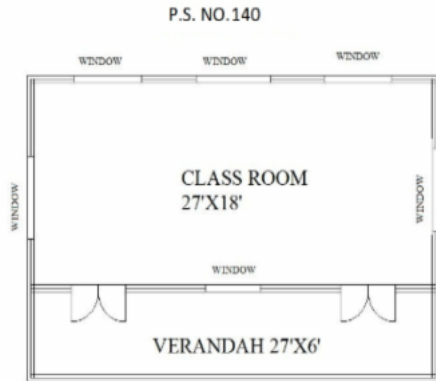

নিৰ্বাচক পঞ্জীয়ন বিষয়াৰ স্বাক্ষৰ

Nazri Naksha

Google Map View

Polling Station Building Front View

ভোটগ্ৰহন কেন্দ্ৰৰ সন্মুখৰ দৃশ্য

Cad View

Key MAP View

1 নাম : গোপাল দেবনাথ পিতাৰ নাম: সুৰেশ দেবনাথ ঘৰ নং : 1 বয়স : 60 লিঙ্গ : পুৰুষ	BSW1094571 ফটো উপলব্ধ	2 নাম : সবিতা দেবনাথ স্বামীৰ নাম: গোপাল দেবনাথ ঘৰ নং : 1 বয়স : 55 লিঙ্গ : মহিলা	BSW1094582 ফটো উপলব্ধ	3 নাম : স্বপন দেবনাথ পিতাৰ নাম: সুৰেশ দেবনাথ ঘৰ নং : 1 বয়স : 53 লিঙ্গ : পুৰুষ	BSW0007761 ফটো উপলব্ধ
4 নাম : মেনকা দেবনাথ স্বামীৰ নাম: স্বপন দেবনাথ ঘৰ নং : 1 বয়স : 44 লিঙ্গ : মহিলা	BSW0007762 ফটো উপলব্ধ	E 5 নাম : বুমা দেবনাথ পিতাৰ নাম: গোপাল দেবনাথ ঘৰ নং : 1 বয়স : 28 লিঙ্গ : মহিলা	BSW0409474 ফটো উপলব্ধ	6 নাম : নয়ন দেবনাথ পিতাৰ নাম: গোপাল দেবনাথ ঘৰ নং : 01 বয়স : 28 লিঙ্গ : পুৰুষ	BSW0408211 ফটো উপলব্ধ
7 নাম : পংকজ দেবনাথ পিতাৰ নাম: স্বপন দেবনাথ ঘৰ নং : 1 বয়স : 24 লিঙ্গ : পুৰুষ	BSW0425488 ফটো উপলব্ধ	8 নাম : কল্পনা দেবনাথ স্বামীৰ নাম: নিতাই দেবনাথ ঘৰ নং : 1 বয়স : 63 লিঙ্গ : মহিলা	BSW0569327 ফটো উপলব্ধ	9 নাম : ৰামপ্ৰসাদ দেবনাথ পিতাৰ নাম: নিতাই দেবনাথ ঘৰ নং : 1 বয়স : 40 লিঙ্গ : পুৰুষ	BSW0170407 ফটো উপলব্ধ
10 নাম : ৰাধা দেবনাথ স্বামীৰ নাম: সুমন্ত দেবনাথ ঘৰ নং : 2 বয়স : 60 লিঙ্গ : মহিলা	BSW1094606 ফটো উপলব্ধ	11 নাম : সঞ্জমী দেবনাথ পিতাৰ নাম: সুমন্ত দেবনাথ ঘৰ নং : 2 বয়স : 40 লিঙ্গ : মহিলা	BSW1094617 ফটো উপলব্ধ	12 নাম : ৰিংকু দেবনাথ পিতাৰ নাম: সুমন্ত দেবনাথ ঘৰ নং : 2 বয়স : 38 লিঙ্গ : পুৰুষ	BSW1094628 ফটো উপলব্ধ
13 নাম : সুদীপ দেবনাথ পিতাৰ নাম: সুমন্ত দেবনাথ ঘৰ নং : 2 বয়স : 30 লিঙ্গ : পুৰুষ	BSW0219006 ফটো উপলব্ধ	14 নাম : আশীষ দেবনাথ পিতাৰ নাম: সুমন্ত দেবনাথ ঘৰ নং : 02 বয়স : 28 লিঙ্গ : পুৰুষ	BSW0402784 ফটো উপলব্ধ	15 নাম : ৰামচৰন দেবনাথ পিতাৰ নাম: পৰেশ দেবনাথ ঘৰ নং : 3 বয়স : 62 লিঙ্গ : পুৰুষ	BSW1094640 ফটো উপলব্ধ
16 নাম : চন্দনা দেবনাথ স্বামীৰ নাম: ৰামচৰন দেবনাথ ঘৰ নং : 3 বয়স : 57 লিঙ্গ : মহিলা	BSW1094651 ফটো উপলব্ধ	17 নাম : ৰূপন দেবনাথ পিতাৰ নাম: ৰামচৰন দেবনাথ ঘৰ নং : 3 বয়স : 26 লিঙ্গ : পুৰুষ	BSW0429837 ফটো উপলব্ধ	18 নাম : ৰেখা দেবনাথ পিতাৰ নাম: ৰামচৰন দেবনাথ ঘৰ নং : 3 বয়স : 23 লিঙ্গ : মহিলা	PY10026898 ফটো উপলব্ধ
19 নাম : নাৰায়ণ দেবনাথ পিতাৰ নাম: ফেলানি দেবনাথ ঘৰ নং : 8 বয়স : 77 লিঙ্গ : পুৰুষ	BSW1094662 ফটো উপলব্ধ	20 নাম : ৰতন দেবনাথ পিতাৰ নাম: নাৰায়ণ দেবনাথ ঘৰ নং : 8 বয়স : 46 লিঙ্গ : পুৰুষ	BSW1094708 ফটো উপলব্ধ	21 নাম : ৰঞ্জিত দেবনাথ পিতাৰ নাম: নাৰায়ণ দেবনাথ ঘৰ নং : 8 বয়স : 42 লিঙ্গ : পুৰুষ	BSW1094684 ফটো উপলব্ধ
22 নাম : সঞ্জিত দেবনাথ পিতাৰ নাম: নাৰায়ণ দেবনাথ ঘৰ নং : 8 বয়স : 40 লিঙ্গ : পুৰুষ	BSW1094695 ফটো উপলব্ধ	23 নাম : সঞ্জুৱালা দেবনাথ স্বামীৰ নাম: ৰঞ্জিত দেবনাথ ঘৰ নং : 4 বয়স : 37 লিঙ্গ : মহিলা	MRF1350227 ফটো উপলব্ধ	24 নাম : গীতা দেৱী স্বামীৰ নাম: ৰতন দেবনাথ ঘৰ নং : 8 বয়স : 36 লিঙ্গ : মহিলা	BSW0007763 ফটো উপলব্ধ
25 নাম : বেলী দেবনাথ স্বামীৰ নাম: সঞ্জিত দেবনাথ ঘৰ নং : 8 বয়স : 24 লিঙ্গ : মহিলা	BSW0566968 ফটো উপলব্ধ	26 নাম : বাবুল ৰায় পিতাৰ নাম: দাগেন্দ্ৰ ৰায় ঘৰ নং : 5 বয়স : 60 লিঙ্গ : পুৰুষ	BSW1094720 ফটো উপলব্ধ	27 নাম : ৰীতা সুব্ৰহ্ম ৰায় স্বামীৰ নাম: বাবুল ৰায় ঘৰ নং : 5 বয়স : 43 লিঙ্গ : মহিলা	BSW0007764 ফটো উপলব্ধ
28 নাম : ধীৰাজ ৰায় পিতাৰ নাম: বাবুল ৰায় ঘৰ নং : 5 বয়স : 20 লিঙ্গ : পুৰুষ	PY10097816 ফটো উপলব্ধ	D 29 নাম : বান নন্দী স্বামীৰ নাম: মধু নন্দী ঘৰ নং : 9 বয়স : 60 লিঙ্গ : মহিলা	BSW1094742 ফটো উপলব্ধ	30 নাম : মদন নন্দী পিতাৰ নাম: মধু নন্দী ঘৰ নং : 9 বয়স : 38 লিঙ্গ : পুৰুষ	BSW1094753 ফটো উপলব্ধ