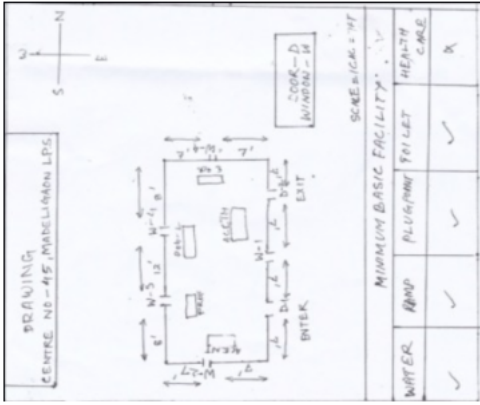

নিৰ্বাচক পঞ্জীয়ন বিষয়াৰ স্বাক্ষৰ

Nazri Naksha

Google Map View

Polling Station Building Front View

ভোটগ্ৰহন কেন্দ্ৰৰ সন্মুখৰ দৃশ্য

Cad View

Key MAP View

1 নাম : লক্ষেশ্বৰ ৰাজবংশী পিতাৰ নাম: ধীৰেশ্বৰ ৰাজবংশী ঘৰ নং : 0 বয়স : 48 লিঙ্গ : পুৰুষ	HPQ3343906 ফটো উপলব্ধ	2 নাম : ডিম্পল ডেকা পিতাৰ নাম: প্ৰসন্ন ডেকা ঘৰ নং : 5 বয়স : 21 লিঙ্গ : পুৰুষ	HPQ4255857 ফটো উপলব্ধ	3 নাম : কল্পনা দেবনাথ স্বামীৰ নাম: ধনঞ্জয় দেবনাথ ঘৰ নং : 17 বয়স : 21 লিঙ্গ : মহিলা	PYI0138529 ফটো উপলব্ধ
4 নাম : জৌংলাৰী বড়ো স্বামীৰ নাম: ব্ৰহ্মেশ্বৰ বড়ো ঘৰ নং : 84 বয়স : 40 লিঙ্গ : মহিলা	HPQ0447078 ফটো উপলব্ধ	5 নাম : সোমলা বড়ো পিতাৰ নাম: মনেশ্বৰ বড়ো ঘৰ নং : 84 বয়স : 24 লিঙ্গ : পুৰুষ	HPQ0515643 ফটো উপলব্ধ	6 নাম : সমখোৰ বড়ো পিতাৰ নাম: সোনা ৰাম বড়ো ঘৰ নং : 86 বয়স : 25 লিঙ্গ : পুৰুষ	HPQ0407841 ফটো উপলব্ধ
7 নাম : নিহাৰ বড়ো পিতাৰ নাম: খৰ্গেন বড়ো ঘৰ নং : 87 বয়স : 30 লিঙ্গ : পুৰুষ	HPQ0571182 ফটো উপলব্ধ	8 নাম : খনথাইশ্ৰী বড়ো পিতাৰ নাম: দুৰ্গেশ্বৰ বড়ো ঘৰ নং : 88 বয়স : 24 লিঙ্গ : মহিলা	HPQ0486282 ফটো উপলব্ধ	9 নাম : মাইনাও দৈমাৰী স্বামীৰ নাম: অলংবাৰ বড়ো ঘৰ নং : 89 বয়স : 28 লিঙ্গ : মহিলা	HPQ0515056 ফটো উপলব্ধ
10 নাম : লীমাৰিকু বসুমতাৰী পিতাৰ নাম: দীনেন বসুমতাৰী ঘৰ নং : 89খ বয়স : 25 লিঙ্গ : পুৰুষ	HPQ0494187 ফটো উপলব্ধ	11 নাম : বিনিতা বসুমতাৰী স্বামীৰ নাম: কামেশ্বৰ বসুমতাৰী ঘৰ নং : 90 বয়স : 37 লিঙ্গ : মহিলা	HPQ0442533 ফটো উপলব্ধ	12 নাম : জাস্তিনা বড়ো পিতাৰ নাম: যতীন্দ্ৰ বড়ো ঘৰ নং : 92 বয়স : 26 লিঙ্গ : মহিলা	HPQ0437608 ফটো উপলব্ধ
13 নাম : বিত্তম বড়ো পিতাৰ নাম: জুজু বড়ো ঘৰ নং : 95 বয়স : 30 লিঙ্গ : পুৰুষ	HPQ0432484 ফটো উপলব্ধ	14 নাম : মাধব বড়ো পিতাৰ নাম: বৃজু বড়ো ঘৰ নং : 95 বয়স : 25 লিঙ্গ : পুৰুষ	HPQ0407460 ফটো উপলব্ধ	15 নাম : মাইনা বড়ো পিতাৰ নাম: কুল ৰাম বড়ো ঘৰ নং : 97 বয়স : 23 লিঙ্গ : মহিলা	HPQ1156884 ফটো উপলব্ধ
16 নাম : ৰমিলা বড়ো স্বামীৰ নাম: দুখু ৰাম বড়ো ঘৰ নং : 98 বয়স : 36 লিঙ্গ : মহিলা	HPQ0458166 ফটো উপলব্ধ	17 নাম : বৈচমৈ বড়ো পিতাৰ নাম: নিপিন বড়ো ঘৰ নং : 100 বয়স : 25 লিঙ্গ : মহিলা	HPQ1316330 ফটো উপলব্ধ	18 নাম : বৈচমৈ বৰো স্বামীৰ নাম: নেৰছন বসুমতাৰী ঘৰ নং : 106 বয়স : 22 লিঙ্গ : মহিলা	PYI0045641 ফটো উপলব্ধ
R 19 নাম : শৰ্মিলা দৈমাৰী স্বামীৰ নাম: মঙ্গল বড়ো ঘৰ নং : 108 বয়স : 37 লিঙ্গ : মহিলা	DNB6738701 ফটো উপলব্ধ	20 নাম : মনিকা বড়ো স্বামীৰ নাম: উমেশ বড়ো ঘৰ নং : 111 বয়স : 29 লিঙ্গ : মহিলা	PYI0044677 ফটো উপলব্ধ	21 নাম : নিহাৰিকা বড়ো পিতাৰ নাম: হৰেশ্বৰ বড়ো ঘৰ নং : 111 বয়স : 22 লিঙ্গ : মহিলা	PYI0045286 ফটো উপলব্ধ
22 নাম : বড়োছা বড়ো পিতাৰ নাম: বিপিন বড়ো ঘৰ নং : 120 বয়স : 26 লিঙ্গ : পুৰুষ	HPQ0641191 ফটো উপলব্ধ	23 নাম : বাসন্য দেবনাথ স্বামীৰ নাম: ধৰণী দেবনাথ ঘৰ নং : 155 বয়স : 86 লিঙ্গ : মহিলা	HPQ3340996 ফটো উপলব্ধ	24 নাম : উতপল দেবনাথ পিতাৰ নাম: ধৰণী দেবনাথ ঘৰ নং : 155 বয়স : 56 লিঙ্গ : পুৰুষ	HPQ3341002 ফটো উপলব্ধ
25 নাম : বিশকা দেবনাথ স্বামীৰ নাম: উতপল দেবনাথ ঘৰ নং : 155 বয়স : 49 লিঙ্গ : মহিলা	HPQ3341013 ফটো উপলব্ধ	26 নাম : সুবল দেবনাথ পিতাৰ নাম: ধৰণী দেবনাথ ঘৰ নং : 155 বয়স : 41 লিঙ্গ : পুৰুষ	HPQ3341024 ফটো উপলব্ধ	27 নাম : ৰত্নাদেব নাথ স্বামীৰ নাম: সুবলদেব নাথ ঘৰ নং : 155 বয়স : 36 লিঙ্গ : মহিলা	HPQ3341035 ফটো উপলব্ধ
28 নাম : ৰাজেশ দেবনাথ পিতাৰ নাম: উতপল দেবনাথ ঘৰ নং : 155 বয়স : 29 লিঙ্গ : পুৰুষ	HPQ0043869 ফটো উপলব্ধ	29 নাম : পিথকি দেবনাথ পিতাৰ নাম: উতপল দেবনাথ ঘৰ নং : 155 বয়স : 25 লিঙ্গ : মহিলা	HPQ0429423 ফটো উপলব্ধ	S 30 নাম : সুশমা দেবনাথ স্বামীৰ নাম: প্ৰভাত দেবনাথ ঘৰ নং : 156 বয়স : 90 লিঙ্গ : মহিলা	HPQ3341068 ফটো উপলব্ধ