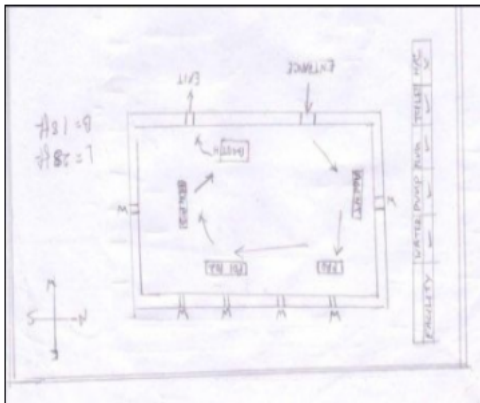

নিৰ্বাচক পঞ্জীয়ন বিষয়াৰ স্বাক্ষৰ

Nazri Naksha

Google Map View

Polling Station Building Front View

ভোটগ্ৰহন কেন্দ্ৰৰ সন্মুখৰ দৃশ্য

Cad View

Key MAP View

1 নাম : অবিনাশ খেৰিয়া পিতাৰ নাম: দেমু খেৰিয়া ঘৰ নং : 00 বয়স : 26 লিঙ্গ : পুৰুষ	PYI0111575 ফটো উপলব্ধ	2 নাম : শৰ্মিলা সেন স্বামীৰ নাম: হৰেন চন্দ্ৰ সেন ঘৰ নং : 00 বয়স : 26 লিঙ্গ : মহিলা	PYI0129908 ফটো উপলব্ধ	3 নাম : পূজা বড়ো পিতাৰ নাম: মদন বড়ো ঘৰ নং : 00 বয়স : 20 লিঙ্গ : মহিলা	PYI0006643 ফটো উপলব্ধ
4 নাম : ভবেন বড়ো পিতাৰ নাম: গন্ধৰাই কছাৰী ঘৰ নং : 01 বয়স : 77 লিঙ্গ : পুৰুষ	HPQ4134569 ফটো উপলব্ধ	5 নাম : নানী বড়ো স্বামীৰ নাম: ভবেন বড়ো ঘৰ নং : 01 বয়স : 71 লিঙ্গ : মহিলা	HPQ4134570 ফটো উপলব্ধ	6 নাম : চিকু বড়ো পিতাৰ নাম: ভবেন বড়ো ঘৰ নং : 1 বয়স : 49 লিঙ্গ : পুৰুষ	HPQ4134592 ফটো উপলব্ধ
7 নাম : পুষ্পলতা বড়ো স্বামীৰ নাম: চিকু বড়ো ঘৰ নং : 1 বয়স : 45 লিঙ্গ : মহিলা	HPQ4134638 ফটো উপলব্ধ	8 নাম : বিনিতা বড়ো স্বামীৰ নাম: মদন বড়ো ঘৰ নং : 1 বয়স : 43 লিঙ্গ : মহিলা	HPQ4134649 ফটো উপলব্ধ	9 নাম : মদন চন্দ্ৰ বড়ো পিতাৰ নাম: ভবেন বড়ো ঘৰ নং : 1 বয়স : 42 লিঙ্গ : পুৰুষ	HPQ4134605 ফটো উপলব্ধ
10 নাম : নিটল বড়ো পিতাৰ নাম: ভবেন বড়ো ঘৰ নং : 1 বয়স : 41 লিঙ্গ : পুৰুষ	HPQ4134616 ফটো উপলব্ধ	11 নাম : আঞ্জু বড়ো স্বামীৰ নাম: ৰঞ্জিত বড়ো ঘৰ নং : 1 বয়স : 40 লিঙ্গ : মহিলা	HPQ4251534 ফটো উপলব্ধ	12 নাম : ৰঞ্জিত বড়ো পিতাৰ নাম: ভবেন বড়ো ঘৰ নং : 01 বয়স : 38 লিঙ্গ : পুৰুষ	HPQ4134650 ফটো উপলব্ধ
13 নাম : দেলাইশ্ৰী নাৰ্জাৰী পিতাৰ নাম: ভেটা ৰাম নাৰ্জাৰী ঘৰ নং : 01 বয়স : 38 লিঙ্গ : মহিলা	BSW6540336 ফটো উপলব্ধ	14 নাম : সঞ্জীৱ বড়ো পিতাৰ নাম: ভবেন বড়ো ঘৰ নং : 01 বয়স : 31 লিঙ্গ : পুৰুষ	HPQ0256040 ফটো উপলব্ধ	15 নাম : মাকনি বড়ো স্বামীৰ নাম: নিতুল বড়ো ঘৰ নং : 1 বয়স : 31 লিঙ্গ : মহিলা	HPQ0173617 ফটো উপলব্ধ
16 নাম : অজয় বড়ো মাতৃৰ নাম: পুষ্পলতা বড়ো ঘৰ নং : 1 বয়স : 25 লিঙ্গ : পুৰুষ	HPQ0489724 ফটো উপলব্ধ	17 নাম : শৰত ডেকা পিতাৰ নাম: হৰিচন্দ্ৰ ডেকা ঘৰ নং : 02 বয়স : 68 লিঙ্গ : পুৰুষ	HPQ0486910 ফটো উপলব্ধ	18 নাম : দীনেশু ৰী বড়ো স্বামীৰ নাম: বিপিন বড়ো ঘৰ নং : 2 বয়স : 64 লিঙ্গ : মহিলা	HPQ4134672 ফটো উপলব্ধ
19 নাম : বিপিন বড়ো পিতাৰ নাম: গন্ধৰাই বড়ো ঘৰ নং : 2 বয়স : 60 লিঙ্গ : পুৰুষ	HPQ4134661 ফটো উপলব্ধ	20 নাম : শ্যামন্ত বড়ো পিতাৰ নাম: বিপিন বড়ো ঘৰ নং : 2 বয়স : 43 লিঙ্গ : পুৰুষ	HPQ4134694 ফটো উপলব্ধ	21 নাম : অনজলি বড়ো স্বামীৰ নাম: চমাস্ত বড়ো ঘৰ নং : 2 বয়স : 35 লিঙ্গ : মহিলা	HPQ0230979 ফটো উপলব্ধ
22 নাম : ৰহিনী বড়ো পিতাৰ নাম: বিপিন বড়ো ঘৰ নং : 2 বয়স : 31 লিঙ্গ : মহিলা	HPQ0231118 ফটো উপলব্ধ	23 নাম : কুস্তীবালা বড়ো পিতাৰ নাম: কবীৰাম বড়ো ঘৰ নং : 3 বয়স : 54 লিঙ্গ : মহিলা	HPQ4134785 ফটো উপলব্ধ	24 নাম : হৰেশ্বৰ বড়ো পিতাৰ নাম: বন্ধুৰাম কছাৰী ঘৰ নং : 3 বয়স : 51 লিঙ্গ : পুৰুষ	HPQ4134718 ফটো উপলব্ধ
E 25 নাম : মালতী কছাৰী পিতাৰ নাম: বন্ধুৰাম কছাৰী ঘৰ নং : 3 বয়স : 46 লিঙ্গ : মহিলা	HPQ4134729 ফটো উপলব্ধ	26 নাম : সোদোমশ্ৰী বসুমতাৰী স্বামীৰ নাম: হৰেশ্বৰ কছাৰী ঘৰ নং : 3 বয়স : 41 লিঙ্গ : মহিলা	HPQ4134730 ফটো উপলব্ধ	27 নাম : মুকুট বড়ো পিতাৰ নাম: হৰেশ্বৰ বড়ো ঘৰ নং : 03 বয়স : 20 লিঙ্গ : পুৰুষ	PYI0006296 ফটো উপলব্ধ
E 28 নাম : ইচ্ছাৰাম বড়ো পিতাৰ নাম: মহীৰাম বড়ো ঘৰ নং : 8 বয়স : 71 লিঙ্গ : পুৰুষ	HPQ4134741 ফটো উপলব্ধ	29 নাম : প্ৰফুল্ল বড়ো পিতাৰ নাম: ইচ্ছাৰাম বড়ো ঘৰ নং : 8 বয়স : 47 লিঙ্গ : পুৰুষ	HPQ4134752 ফটো উপলব্ধ	30 নাম : মামনি বড়ো স্বামীৰ নাম: প্ৰফুল্ল বড়ো ঘৰ নং : 8 বয়স : 41 লিঙ্গ : মহিলা	HPQ4134774 ফটো উপলব্ধ