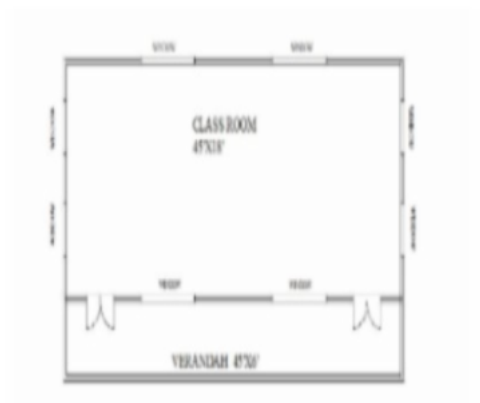

নিৰ্বাচক পঞ্জীয়ন বিষয়াৰ স্বাক্ষৰ

Nazri Naksha

Google Map View

Polling Station Building Front View

ভোটগ্ৰহন কেন্দ্ৰৰ সন্মুখৰ দৃশ্য

Cad View

Key MAP View

1 নাম : নেৰচন বড়ো পিতাৰ নাম : বতৰ্ন বড়ো ঘৰ নং : 14 বয়স : 25 লিঙ্গ : পুৰুষ	HPQ0483685 ফটো উপলব্ধ	2 নাম : হিৰক জ্যোতি ডেকা পিতাৰ নাম : নব কুমাৰ ডেকা ঘৰ নং : 16 বয়স : 24 লিঙ্গ : পুৰুষ	HPQ1233337 ফটো উপলব্ধ	3 নাম : শেরালী ডেকা স্বামীৰ নাম : লখেশ্বৰ ডেকা ঘৰ নং : 24 বয়স : 30 লিঙ্গ : মহিলা	HPQ0438671 ফটো উপলব্ধ
4 নাম : পাপৰি বসুমতাৰী পিতাৰ নাম : দেবেন্দ্ৰ বসুমতাৰী ঘৰ নং : 30 বয়স : 25 লিঙ্গ : মহিলা	HPQ0639229 ফটো উপলব্ধ	5 নাম : ববংছা বসুমতাৰী পিতাৰ নাম : শশীন্দ্ৰ বসুমতাৰী ঘৰ নং : 33 বয়স : 29 লিঙ্গ : পুৰুষ	HPQ0466201 ফটো উপলব্ধ	6 নাম : বতন বড়ো পিতাৰ নাম : বাই বড়ো ঘৰ নং : 57 বয়স : 49 লিঙ্গ : পুৰুষ	HPQ2844066 ফটো উপলব্ধ
7 নাম : বুবেইশ্বৰী বড়ো পিতাৰ নাম : অৰ্গা বড়ো ঘৰ নং : 59 বয়স : 28 লিঙ্গ : মহিলা	HPQ0237388 ফটো উপলব্ধ	8 নাম : বিঞ্জু বড়ো স্বামীৰ নাম : কুশল বড়ো ঘৰ নং : 65 বয়স : 35 লিঙ্গ : মহিলা	HPQ2844248 ফটো উপলব্ধ	9 নাম : মৃগাল চহৰীয়া পিতাৰ নাম : জন্মা চহৰীয়া ঘৰ নং : 71 বয়স : 27 লিঙ্গ : পুৰুষ	HPQ0362186 ফটো উপলব্ধ
10 নাম : দিপালী বড়ো স্বামীৰ নাম : বতৰ্ন বড়ো ঘৰ নং : 78 বয়স : 44 লিঙ্গ : মহিলা	HPQ2844077 ফটো উপলব্ধ	11 নাম : হিমাংশু বৰুৱা পিতাৰ নাম : খৰ্গেন বৰুৱা ঘৰ নং : 78 বয়স : 25 লিঙ্গ : পুৰুষ	HPQ0639146 ফটো উপলব্ধ	E 12 নাম : ধৰিত্ৰী দেৱী স্বামীৰ নাম : জগদীশ শমা ঘৰ নং : 87 বয়স : 28 লিঙ্গ : মহিলা	HPQ0426346 ফটো উপলব্ধ
13 নাম : সাগৰিকা দাস কাকুতি স্বামীৰ নাম : মুনীন্দ্ৰ কাকাত ঘৰ নং : 107 বয়স : 25 লিঙ্গ : মহিলা	HPQ0376327 ফটো উপলব্ধ	14 নাম : অনিলা বসুমতাৰী পিতাৰ নাম : চৰ্ৱিৰাম বসুমতাৰী ঘৰ নং : 123 বয়স : 54 লিঙ্গ : মহিলা	HPQ2844157 ফটো উপলব্ধ	15 নাম : জয়ন্ত বসুমতাৰী পিতাৰ নাম : চৰ্ৱি বসুমতাৰী ঘৰ নং : 123 বয়স : 50 লিঙ্গ : পুৰুষ	HPQ2844135 ফটো উপলব্ধ
16 নাম : ৰছমি বসুমতাৰী স্বামীৰ নাম : জয়ন্ত বসুমতাৰী ঘৰ নং : 123 বয়স : 46 লিঙ্গ : মহিলা	HPQ2844146 ফটো উপলব্ধ	17 নাম : মতি ডেকা পিতাৰ নাম : নবীন ডেকা ঘৰ নং : 128 বয়স : 55 লিঙ্গ : পুৰুষ	HPQ2839921 ফটো উপলব্ধ	18 নাম : মথু ডেকা পিতাৰ নাম : নবীন ডেকা ঘৰ নং : 128 বয়স : 51 লিঙ্গ : পুৰুষ	HPQ2839943 ফটো উপলব্ধ
19 নাম : অকন ডেকা স্বামীৰ নাম : মতি ডেকা ঘৰ নং : 128 বয়স : 49 লিঙ্গ : মহিলা	HPQ2839932 ফটো উপলব্ধ	20 নাম : ধনমনি ডেকা পিতাৰ নাম : মতি ৰাম ডেকা ঘৰ নং : 128 বয়স : 26 লিঙ্গ : পুৰুষ	HPQ0465849 ফটো উপলব্ধ	21 নাম : মুনাল ডেকা পিতাৰ নাম : মতি ডেকা ঘৰ নং : 124 বয়স : 24 লিঙ্গ : পুৰুষ	PYI0127183 ফটো উপলব্ধ
22 নাম : বসুন্ধৰ ডেকা পিতাৰ নাম : নবীন ডেকা ঘৰ নং : 128 বয়স : 66 লিঙ্গ : পুৰুষ	HPQ2839965 ফটো উপলব্ধ	23 নাম : ৰাধিকা ডেকা স্বামীৰ নাম : বসুন্ধৰ ডেকা ঘৰ নং : 128 বয়স : 56 লিঙ্গ : মহিলা	HPQ2839976 ফটো উপলব্ধ	24 নাম : ভূমিত্ৰা ডেকা স্বামীৰ নাম : মথু ডেকা ঘৰ নং : 128 বয়স : 44 লিঙ্গ : মহিলা	HPQ2839954 ফটো উপলব্ধ
25 নাম : লক্ষেশ্বৰ ডেকা পিতাৰ নাম : বসুন্ধৰ ডেকা ঘৰ নং : 128 বয়স : 39 লিঙ্গ : পুৰুষ	HPQ2839987 ফটো উপলব্ধ	26 নাম : খৰ্গেশ্বৰ ডেকা পিতাৰ নাম : সন্তুৰাম কোছ ঘৰ নং : 125 বয়স : 87 লিঙ্গ : পুৰুষ	HPQ2840008 ফটো উপলব্ধ	27 নাম : দিগন্ত ডেকা পিতাৰ নাম : খৰ্গেশ্বৰ ডেকা ঘৰ নং : 125 বয়স : 47 লিঙ্গ : পুৰুষ	HPQ2840020 ফটো উপলব্ধ
28 নাম : প্ৰণতি ডেকা স্বামীৰ নাম : দিগন্ত ডেকা ঘৰ নং : 125 বয়স : 42 লিঙ্গ : মহিলা	HPQ2840031 ফটো উপলব্ধ	29 নাম : লাহেশ্বৰী ডেকা স্বামীৰ নাম : সুনন্দ ডেকা ঘৰ নং : 125 বয়স : 41 লিঙ্গ : মহিলা	HPQ2840019 ফটো উপলব্ধ	30 নাম : সীমা ৰাজবংশী ডেকা স্বামীৰ নাম : নিকুঞ্জ ডেকা ঘৰ নং : 125 বয়স : 28 লিঙ্গ : মহিলা	HPQ0465922 ফটো উপলব্ধ