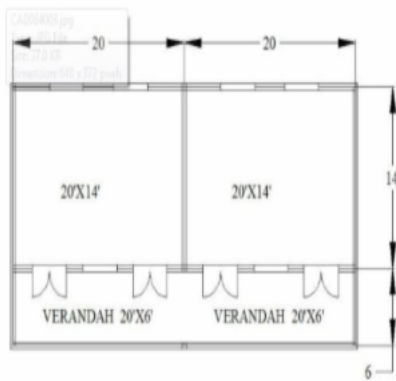

নিৰ্বাচক পঞ্জীয়ন বিষয়াৰ স্বাক্ষৰ

Nazri Naksha

Google Map View

Polling Station Building Front View

ভোটগ্ৰহন কেন্দ্ৰৰ সন্মুখৰ দৃশ্য

Cad View

Key MAP View

1 নাম : দিখিল বসুমতাৰী স্বামীৰ নাম: বালিচৰণ বসুমতাৰী ঘৰ নং : ১ বয়স : 90 লিঙ্গ : মহিলা	LQX6134561 ফটো উপলব্ধ	# 2 নাম : দোলে বসুমতাৰী পিতাৰ নাম: বালিচৰণ বসুমতাৰী ঘৰ নং : ১ বয়স : 55 লিঙ্গ : পুৰুষ	LQX6134572 ফটো উপলব্ধ	# 3 নাম : বুধবাৰী বসুমতাৰী স্বামীৰ নাম: দোলে বসুমতাৰী ঘৰ নং : ১ বয়স : 53 লিঙ্গ : মহিলা	LQX6134583 ফটো উপলব্ধ
# 4 নাম : চিৰাজ বসুমতাৰী পিতাৰ নাম: বালিচৰণ বসুমতাৰী ঘৰ নং : ১ বয়স : 52 লিঙ্গ : পুৰুষ	LQX6134594 ফটো উপলব্ধ	# 5 নাম : চন্ডলী বসুমতাৰী স্বামীৰ নাম: চিৰাজ বসুমতাৰী ঘৰ নং : ১ বয়স : 49 লিঙ্গ : মহিলা	LQX6134607 ফটো উপলব্ধ	6 নাম : বিংখাং বসুমতাৰী পিতাৰ নাম: বালিচৰণ বসুমতাৰী ঘৰ নং : ১ বয়স : 44 লিঙ্গ : পুৰুষ	LQX6134629 ফটো উপলব্ধ
# 7 নাম : বিৰেন বসুমতাৰী মাতৃৰ নাম: বালিচৰণ বাসুমতাৰী ঘৰ নং : ১ বয়স : 35 লিঙ্গ : পুৰুষ	LQX6141908 ফটো উপলব্ধ	8 নাম : চানশ্ৰী বসুমতাৰী স্বামীৰ নাম: বিংখাং বসুমতাৰী ঘৰ নং : ১ বয়স : 35 লিঙ্গ : মহিলা	LQX1602024 ফটো উপলব্ধ	9 নাম : সৌগৌমছাৰ বসুমতাৰী পিতাৰ নাম: চিৰাজ বসুমতাৰী ঘৰ নং : ১ বয়স : 30 লিঙ্গ : পুৰুষ	LQX1602400 ফটো উপলব্ধ
# 10 নাম : জোনমনি বসুমতাৰী স্বামীৰ নাম: বিৰেন বসুমতাৰী ঘৰ নং : ১ বয়স : 31 লিঙ্গ : মহিলা	LQX0429795 ফটো উপলব্ধ	11 নাম : জৌংচাৰ বসুমতাৰী পিতাৰ নাম: চিৰাজ বসুমতাৰী ঘৰ নং : ১ বয়স : 27 লিঙ্গ : পুৰুষ	LQX0225250 ফটো উপলব্ধ	12 নাম : হৰিত্ৰা বসুমতাৰী স্বামীৰ নাম: জৌংচাৰ বসুমতাৰী ঘৰ নং : ১ বয়স : 27 লিঙ্গ : মহিলা	LQX0426239 ফটো উপলব্ধ
13 নাম : মাইবংশী বসুমতাৰী পিতাৰ নাম: দোলে বসুমতাৰী ঘৰ নং : 01 বয়স : 25 লিঙ্গ : মহিলা	LQX0441303 ফটো উপলব্ধ	14 নাম : মৈনা বসুমতাৰী পিতাৰ নাম: চিৰাজ বসুমতাৰী ঘৰ নং : ১ বয়স : 25 লিঙ্গ : মহিলা	LQX0426304 ফটো উপলব্ধ	15 নাম : অঞ্জলি ব্ৰহ্ম মাতৃৰ নাম: বাসন্তী ব্ৰহ্ম ঘৰ নং : 104 বয়স : 22 লিঙ্গ : মহিলা	PVJ0065094 ফটো উপলব্ধ
# 16 নাম : লক্ষ্মী বসুমতাৰী স্বামীৰ নাম: বালিচৰণ বসুমতাৰী ঘৰ নং : ১ক বয়স : 73 লিঙ্গ : মহিলা	LQX6134652 ফটো উপলব্ধ	17 নাম : পনিদ্র মচাহাৰি পিতাৰ নাম: বালিচৰণ মচাহাৰি ঘৰ নং : ১ক বয়স : 50 লিঙ্গ : পুৰুষ	LQX6134663 ফটো উপলব্ধ	18 নাম : পাক্ৰী মচাহাৰি স্বামীৰ নাম: পানিদ্র মচাহাৰি ঘৰ নং : ১ক বয়স : 46 লিঙ্গ : মহিলা	LQX6134674 ফটো উপলব্ধ
19 নাম : জোনাকী বসুমতাৰী স্বামীৰ নাম: বিনাউউ বসুমতাৰী ঘৰ নং : 2ক বয়স : 38 লিঙ্গ : মহিলা	LQX6138063 ফটো উপলব্ধ	20 নাম : বেৰগ বসুমতাৰী পিতাৰ নাম: মদলা বসুমতাৰী ঘৰ নং : 8 বয়স : 59 লিঙ্গ : পুৰুষ	LQX6134710 ফটো উপলব্ধ	21 নাম : কৌৰৌমসা বসুমতাৰী পিতাৰ নাম: বেৰগ বসুমতাৰী ঘৰ নং : 8 বয়স : 35 লিঙ্গ : পুৰুষ	LQX6142003 ফটো উপলব্ধ
22 নাম : ফনিমা বসুমতাৰী স্বামীৰ নাম: কোৰমসা বসুমতাৰী ঘৰ নং : 8 বয়স : 33 লিঙ্গ : মহিলা	LQX1602126 ফটো উপলব্ধ	23 নাম : টিংগ্ৰীং বসুমতাৰী স্বামীৰ নাম: গজেশ্বৰ বসুমতাৰী ঘৰ নং : ৫ বয়স : 56 লিঙ্গ : মহিলা	LQX6134743 ফটো উপলব্ধ	# 24 নাম : জৌংচাৰ বসুমতাৰী পিতাৰ নাম: গজেশ্বৰ বসুমতাৰী ঘৰ নং : ৫ বয়স : 30 লিঙ্গ : পুৰুষ	LQX1602513 ফটো উপলব্ধ
# 25 নাম : সৌমদৌন বসুমতাৰী পিতাৰ নাম: গজেশ্বৰ বসুমতাৰী ঘৰ নং : ৫ বয়স : 30 লিঙ্গ : পুৰুষ	LQX0225292 ফটো উপলব্ধ	26 নাম : বিচিত্ৰা বসুমতাৰী স্বামীৰ নাম: শমদিন বসুমতাৰী ঘৰ নং : 5 বয়স : 27 লিঙ্গ : মহিলা	LQX0498071 ফটো উপলব্ধ	27 নাম : দেৰহাসাৰ বসুমতাৰী মাতৃৰ নাম: টিংগ্ৰীং বসুমতাৰী ঘৰ নং : ৫ বয়স : 26 লিঙ্গ : পুৰুষ	LQX0429738 ফটো উপলব্ধ
28 নাম : বিপিন বসুমতাৰী মাতৃৰ নাম: থিগাঁবিংগ বসুমতাৰী ঘৰ নং : 5 বয়স : 21 লিঙ্গ : পুৰুষ	PVJ0076604 ফটো উপলব্ধ	S 29 নাম : পদলী বসুমতাৰী স্বামীৰ নাম: চন্ডলী বসুমতাৰী ঘৰ নং : ৬ বয়স : 63 লিঙ্গ : মহিলা	LQX6134765 ফটো উপলব্ধ	30 নাম : বুট বসুমতাৰী পিতাৰ নাম: সন্তাল বসুমতাৰী ঘৰ নং : ৬ বয়স : 29 লিঙ্গ : মহিলা	LQX0428946 ফটো উপলব্ধ