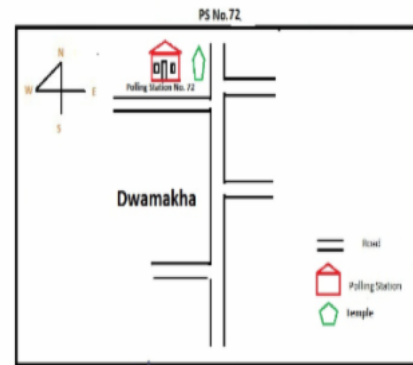

নিৰ্বাচক পঞ্জীয়ন বিষয়াৰ স্বাক্ষৰ

Nazri Naksha

Google Map View

Polling Station Building Front View

ভোটগ্ৰহন কেন্দ্ৰৰ সন্মুখৰ দৃশ্য

Cad View

Key MAP View

1 নাম : দিখিল বসুমতাৰী স্বামীৰ নাম: বালিচৰণ বসুমতাৰী ঘৰ নং : ১ বয়স : 90 লিঙ্গ : মহিলা	LQX6134561 ফটো উপলব্ধ	# 2 নাম : দোলে বসুমতাৰী পিতাৰ নাম: বালিচৰণ বসুমতাৰী ঘৰ নং : ১ বয়স : 55 লিঙ্গ : পুৰুষ	LQX6134572 ফটো উপলব্ধ	# 3 নাম : বুধবাৰী বসুমতাৰী স্বামীৰ নাম: দোলে বসুমতাৰী ঘৰ নং : ১ বয়স : 53 লিঙ্গ : মহিলা	LQX6134583 ফটো উপলব্ধ
# 4 নাম : চিৰাজ বসুমতাৰী পিতাৰ নাম: বালিচৰণ বসুমতাৰী ঘৰ নং : ১ বয়স : 52 লিঙ্গ : পুৰুষ	LQX6134594 ফটো উপলব্ধ	# 5 নাম : চন্ডলী বসুমতাৰী স্বামীৰ নাম: চিৰাজ বসুমতাৰী ঘৰ নং : ১ বয়স : 49 লিঙ্গ : মহিলা	LQX6134607 ফটো উপলব্ধ	6 নাম : বিংখাং বসুমতাৰী পিতাৰ নাম: বালিচৰণ বসুমতাৰী ঘৰ নং : ১ বয়স : 44 লিঙ্গ : পুৰুষ	LQX6134629 ফটো উপলব্ধ
# 7 নাম : বিৰেন বসুমতাৰী মাতৃৰ নাম: বালিচৰণ বাসুমতাৰী ঘৰ নং : ১ বয়স : 35 লিঙ্গ : পুৰুষ	LQX6141908 ফটো উপলব্ধ	8 নাম : চানশ্ৰী বসুমতাৰী স্বামীৰ নাম: বিংখাং বসুমতাৰী ঘৰ নং : ১ বয়স : 35 লিঙ্গ : মহিলা	LQX1602024 ফটো উপলব্ধ	9 নাম : সৌগৌমছাৰ বসুমতাৰী পিতাৰ নাম: চিৰাজ বসুমতাৰী ঘৰ নং : ১ বয়স : 30 লিঙ্গ : পুৰুষ	LQX1602400 ফটো উপলব্ধ
# 10 নাম : জোনমনি বসুমতাৰী স্বামীৰ নাম: বিৰেন বসুমতাৰী ঘৰ নং : ১ বয়স : 31 লিঙ্গ : মহিলা	LQX0429795 ফটো উপলব্ধ	11 নাম : জৌংচাৰ বসুমতাৰী পিতাৰ নাম: চিৰাজ বসুমতাৰী ঘৰ নং : ১ বয়স : 27 লিঙ্গ : পুৰুষ	LQX0225250 ফটো উপলব্ধ	12 নাম : হৰিত্ৰা বসুমতাৰী স্বামীৰ নাম: জৌংচাৰ বসুমতাৰী ঘৰ নং : ১ বয়স : 27 লিঙ্গ : মহিলা	LQX0426239 ফটো উপলব্ধ
13 নাম : মাইবংশী বসুমতাৰী পিতাৰ নাম: দোলে বসুমতাৰী ঘৰ নং : 01 বয়স : 25 লিঙ্গ : মহিলা	LQX0441303 ফটো উপলব্ধ	14 নাম : মৈনা বসুমতাৰী পিতাৰ নাম: চিৰাজ বসুমতাৰী ঘৰ নং : ১ বয়স : 25 লিঙ্গ : মহিলা	LQX0426304 ফটো উপলব্ধ	15 নাম : অঞ্জলি ব্ৰহ্ম মাতৃৰ নাম: বাসন্তী ব্ৰহ্ম ঘৰ নং : 104 বয়স : 22 লিঙ্গ : মহিলা	PVJ0065094 ফটো উপলব্ধ
# 16 নাম : লক্ষ্মী বসুমতাৰী স্বামীৰ নাম: বালিচৰণ বসুমতাৰী ঘৰ নং : ১ক বয়স : 73 লিঙ্গ : মহিলা	LQX6134652 ফটো উপলব্ধ	17 নাম : পনিদ্র মচাহাৰি পিতাৰ নাম: বালিচৰণ মচাহাৰি ঘৰ নং : ১ক বয়স : 50 লিঙ্গ : পুৰুষ	LQX6134663 ফটো উপলব্ধ	18 নাম : পাক্ৰী মচাহাৰি স্বামীৰ নাম: পানিদ্র মচাহাৰি ঘৰ নং : ১ক বয়স : 46 লিঙ্গ : মহিলা	LQX6134674 ফটো উপলব্ধ
19 নাম : জোনাকী বসুমতাৰী স্বামীৰ নাম: বিনাউউ বসুমতাৰী ঘৰ নং : 2ক বয়স : 38 লিঙ্গ : মহিলা	LQX6138063 ফটো উপলব্ধ	20 নাম : বেৰগ বসুমতাৰী পিতাৰ নাম: মদলা বসুমতাৰী ঘৰ নং : 8 বয়স : 59 লিঙ্গ : পুৰুষ	LQX6134710 ফটো উপলব্ধ	21 নাম : কৌৰৌমসা বসুমতাৰী পিতাৰ নাম: বেৰগ বসুমতাৰী ঘৰ নং : 8 বয়স : 35 লিঙ্গ : পুৰুষ	LQX6142003 ফটো উপলব্ধ
22 নাম : ফনিমা বসুমতাৰী স্বামীৰ নাম: কোৰমসা বসুমতাৰী ঘৰ নং : 8 বয়স : 33 লিঙ্গ : মহিলা	LQX1602126 ফটো উপলব্ধ	23 নাম : টিংগ্ৰীং বসুমতাৰী স্বামীৰ নাম: গজেশ্বৰ বসুমতাৰী ঘৰ নং : ৫ বয়স : 56 লিঙ্গ : মহিলা	LQX6134743 ফটো উপলব্ধ	# 24 নাম : জৌংচাৰ বসুমতাৰী পিতাৰ নাম: গজেশ্বৰ বসুমতাৰী ঘৰ নং : ৫ বয়স : 30 লিঙ্গ : পুৰুষ	LQX1602513 ফটো উপলব্ধ
# 25 নাম : সৌমদৌন বসুমতাৰী পিতাৰ নাম: গজেশ্বৰ বসুমতাৰী ঘৰ নং : ৫ বয়স : 30 লিঙ্গ : পুৰুষ	LQX0225292 ফটো উপলব্ধ	26 নাম : বিচিত্ৰা বসুমতাৰী স্বামীৰ নাম: শমদিন বসুমতাৰী ঘৰ নং : 5 বয়স : 27 লিঙ্গ : মহিলা	LQX0498071 ফটো উপলব্ধ	27 নাম : দেৰহাসাৰ বসুমতাৰী মাতৃৰ নাম: টিংগ্ৰীং বসুমতাৰী ঘৰ নং : ৫ বয়স : 26 লিঙ্গ : পুৰুষ	LQX0429738 ফটো উপলব্ধ
28 নাম : বিপিন বসুমতাৰী মাতৃৰ নাম: থিগাঁবিংগ বসুমতাৰী ঘৰ নং : 5 বয়স : 21 লিঙ্গ : পুৰুষ	PVJ0076604 ফটো উপলব্ধ	S 29 নাম : পদলী বসুমতাৰী স্বামীৰ নাম: চন্ডলী বসুমতাৰী ঘৰ নং : ৬ বয়স : 63 লিঙ্গ : মহিলা	LQX6134765 ফটো উপলব্ধ	30 নাম : বুট বসুমতাৰী পিতাৰ নাম: সন্তাল বসুমতাৰী ঘৰ নং : ৬ বয়স : 29 লিঙ্গ : মহিলা	LQX0428946 ফটো উপলব্ধ