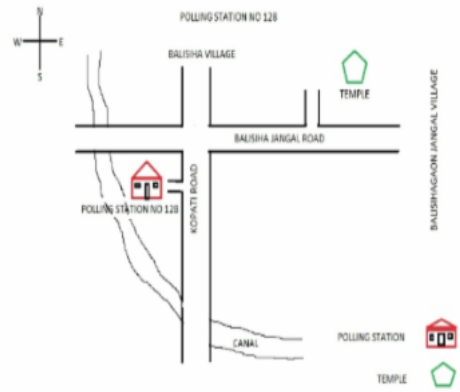

নিৰ্বাচক পঞ্জীয়ন বিষয়াৰ স্বাক্ষৰ

Nazri Naksha

Google Map View

Polling Station Building Front View

ভোটগ্ৰহন কেন্দ্ৰৰ সন্মুখৰ দৃশ্য

Cad View

Key MAP View

1 নাম : দনশ্ৰী গয়াৰী স্বামীৰ নাম: শম্ভু গয়াৰী ঘৰ নং : ১ বয়স : 70 লিঙ্গ : মহিলা	HCK1004575 ফটো উপলব্ধ	2 নাম : জচেফ নাৰ্জাৰী পিতাৰ নাম: ডিমিনিক নাৰ্জাৰী ঘৰ নং : ১ বয়স : 49 লিঙ্গ : পুৰুষ	HCK0093674 ফটো উপলব্ধ	3 নাম : চুৰ গয়াৰী স্বামীৰ নাম: জোচেফ নাৰ্জাৰি ঘৰ নং : ১ বয়স : 44 লিঙ্গ : মহিলা	HCK1526018 ফটো উপলব্ধ
4 নাম : মিনু গয়াৰী পিতাৰ নাম: সম্ভু গয়াৰী ঘৰ নং : 01 বয়স : 43 লিঙ্গ : মহিলা	PVJ0133199 ফটো উপলব্ধ	5 নাম : অমৰ গয়াৰী পিতাৰ নাম: শম্ভু গয়াৰী ঘৰ নং : ১ বয়স : 40 লিঙ্গ : পুৰুষ	HCK1004597 ফটো উপলব্ধ	6 নাম : মনিকা গয়াৰী স্বামীৰ নাম: অমৰ গয়াৰী ঘৰ নং : ১ বয়স : 37 লিঙ্গ : মহিলা	HCK0113563 ফটো উপলব্ধ
7 নাম : দৈখন নাৰ্জাৰী পিতাৰ নাম: জচেফ নাৰ্জাৰী ঘৰ নং : ১ বয়স : 27 লিঙ্গ : পুৰুষ	HCK0454314 ফটো উপলব্ধ	8 নাম : নিগিতা নাৰ্জাৰী পিতাৰ নাম: যোচেফ নাৰ্জাৰী ঘৰ নং : ১ বয়স : 20 লিঙ্গ : মহিলা	PVJ0059030 ফটো উপলব্ধ	9 নাম : অনিমা গয়াৰী স্বামীৰ নাম: লম্বু গয়াৰী ঘৰ নং : ২ বয়স : 66 লিঙ্গ : মহিলা	HCK1004611 ফটো উপলব্ধ
10 নাম : বাজু গয়াৰী পিতাৰ নাম: লম্বু গয়াৰী ঘৰ নং : ২ বয়স : 46 লিঙ্গ : পুৰুষ	HCK1004622 ফটো উপলব্ধ	11 নাম : লেস্ৰী গয়াৰী স্বামীৰ নাম: বাজু গয়াৰী ঘৰ নং : ২ বয়স : 44 লিঙ্গ : মহিলা	HCK1004633 ফটো উপলব্ধ	12 নাম : বিজয় গয়াৰী পিতাৰ নাম: লম্বু গয়াৰী ঘৰ নং : ২ বয়স : 42 লিঙ্গ : পুৰুষ	HCK1004666 ফটো উপলব্ধ
13 নাম : চৰনী গয়াৰী স্বামীৰ নাম: বিনয় গয়াৰী ঘৰ নং : ২ বয়স : 41 লিঙ্গ : মহিলা	HCK1004655 ফটো উপলব্ধ	14 নাম : জোঁশ্ৰী ব্ৰহ্ম স্বামীৰ নাম: আনিবুদ্ধ গয়াৰী ঘৰ নং : ২ বয়স : 28 লিঙ্গ : মহিলা	HCK0113670 ফটো উপলব্ধ	15 নাম : আনিবুদ্ধ গয়াৰী পিতাৰ নাম: বাজু গয়াৰী ঘৰ নং : ২ বয়স : 27 লিঙ্গ : পুৰুষ	HCK0113662 ফটো উপলব্ধ
16 নাম : জোনোখ গয়াৰী পিতাৰ নাম: বাজু গয়াৰী ঘৰ নং : ০২ বয়স : 24 লিঙ্গ : পুৰুষ	HCK0467308 ফটো উপলব্ধ	17 নাম : জোনোদেব গয়াৰী পিতাৰ নাম: বাজু গয়াৰী ঘৰ নং : কঠালগুৰী বয়স : 24 লিঙ্গ : পুৰুষ	HCK0467936 ফটো উপলব্ধ	18 নাম : বীনা বাগ্গাৰী স্বামীৰ নাম: জোনোখ গয়াৰী ঘৰ নং : 02 বয়স : 24 লিঙ্গ : মহিলা	HCK5618020 ফটো উপলব্ধ
19 নাম : পিংকী গয়াৰী পিতাৰ নাম: বিনয় গয়াৰী ঘৰ নং : ০২ বয়স : 23 লিঙ্গ : মহিলা	HCK5618558 ফটো উপলব্ধ	20 নাম : জোনঠী বসুমতাৰী পিতাৰ নাম: ভৰত বসুমতাৰী ঘৰ নং : 04 বয়স : 22 লিঙ্গ : মহিলা	HCK5602248 ফটো উপলব্ধ	21 নাম : উষা বড়ো স্বামীৰ নাম: থানুৰাম বড়ো ঘৰ নং : ৫ বয়স : 70 লিঙ্গ : মহিলা	HCK1004699 ফটো উপলব্ধ
22 নাম : দেবৰাজ বড়ো পিতাৰ নাম: থানুৰাম বড়ো ঘৰ নং : ৫ বয়স : 39 লিঙ্গ : পুৰুষ	HCK1004702 ফটো উপলব্ধ	23 নাম : বিদাশ্ৰী স্বৰ্গীয়াৰী স্বামীৰ নাম: দেবৰাজ বড়ো ঘৰ নং : ৫ বয়স : 36 লিঙ্গ : মহিলা	HCK0113613 ফটো উপলব্ধ	24 নাম : শংকৰ বসুমতাৰী পিতাৰ নাম: কান্তিৰাম বসুমতাৰী ঘৰ নং : ৬ বয়স : 42 লিঙ্গ : পুৰুষ	PVJ0091835 ফটো উপলব্ধ
25 নাম : কান্দুৰা বসুমতাৰী পিতাৰ নাম: কান্তিৰাম বসুমতাৰী ঘৰ নং : ৬ বয়স : 38 লিঙ্গ : পুৰুষ	HCK1004746 ফটো উপলব্ধ	26 নাম : চঞ্জিলা বসুমতাৰী স্বামীৰ নাম: শংকৰ বসুমতাৰী ঘৰ নং : ৬ বয়স : 38 লিঙ্গ : মহিলা	HCK0118364 ফটো উপলব্ধ	27 নাম : মাইনাওশ্ৰী বড়ো পিতাৰ নাম: কমল বড়ো ঘৰ নং : ০৬ বয়স : 34 লিঙ্গ : মহিলা	HCK0457242 ফটো উপলব্ধ
28 নাম : বেশিমা বসুমতাৰী স্বামীৰ নাম: কান্দুৰা বসুমতাৰী ঘৰ নং : ৬ বয়স : 33 লিঙ্গ : মহিলা	HCK0117291 ফটো উপলব্ধ	29 নাম : সৌৰভ গয়াৰী পিতাৰ নাম: অনীল গয়াৰী ঘৰ নং : ৬গ বয়স : 24 লিঙ্গ : পুৰুষ	PVJ0146399 ফটো উপলব্ধ	30 নাম : অৰ্চনা গয়াৰী পিতাৰ নাম: অনীল গয়াৰী ঘৰ নং : 06 বয়স : 23 লিঙ্গ : মহিলা	HCK5602925 ফটো উপলব্ধ