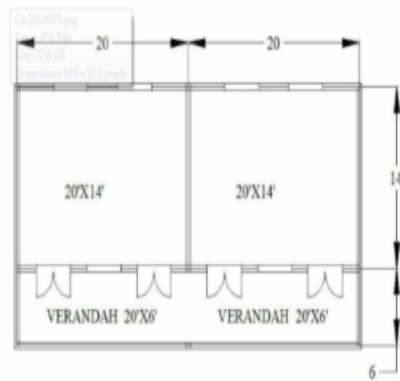

নিৰ্বাচক পঞ্জীয়ন বিষয়াৰ স্বাক্ষৰ

Nazri Naksha

Google Map View

Polling Station Building Front View

ভোটগ্ৰহন কেন্দ্ৰৰ সন্মুখৰ দৃশ্য

Cad View

Key MAP View

1 নাম : দনশ্ৰী গয়াৰী স্বামীৰ নাম: শম্ভু গয়াৰী ঘৰ নং : ১ বয়স : 70 লিঙ্গ : মহিলা	HCK1004575 ফটো উপলব্ধ	2 নাম : জচেফ নাৰ্জাৰী পিতাৰ নাম: ডিমিনিক নাৰ্জাৰী ঘৰ নং : ১ বয়স : 49 লিঙ্গ : পুৰুষ	HCK0093674 ফটো উপলব্ধ	3 নাম : চুৰ গয়াৰী স্বামীৰ নাম: জোচেফ নাৰ্জাৰি ঘৰ নং : ১ বয়স : 44 লিঙ্গ : মহিলা	HCK1526018 ফটো উপলব্ধ
4 নাম : মিনু গয়াৰী পিতাৰ নাম: সম্ভু গয়াৰী ঘৰ নং : 01 বয়স : 43 লিঙ্গ : মহিলা	PVJ0133199 ফটো উপলব্ধ	5 নাম : অমৰ গয়াৰী পিতাৰ নাম: শম্ভু গয়াৰী ঘৰ নং : ১ বয়স : 40 লিঙ্গ : পুৰুষ	HCK1004597 ফটো উপলব্ধ	6 নাম : মনিকা গয়াৰী স্বামীৰ নাম: অমৰ গয়াৰী ঘৰ নং : ১ বয়স : 37 লিঙ্গ : মহিলা	HCK0113563 ফটো উপলব্ধ
7 নাম : দৈখন নাৰ্জাৰী পিতাৰ নাম: জচেফ নাৰ্জাৰী ঘৰ নং : ১ বয়স : 27 লিঙ্গ : পুৰুষ	HCK0454314 ফটো উপলব্ধ	8 নাম : নিগিতা নাৰ্জাৰী পিতাৰ নাম: যোচেফ নাৰ্জাৰী ঘৰ নং : ১ বয়স : 20 লিঙ্গ : মহিলা	PVJ0059030 ফটো উপলব্ধ	9 নাম : অনিমা গয়াৰী স্বামীৰ নাম: লম্বু গয়াৰী ঘৰ নং : ২ বয়স : 66 লিঙ্গ : মহিলা	HCK1004611 ফটো উপলব্ধ
10 নাম : বাজু গয়াৰী পিতাৰ নাম: লম্বু গয়াৰী ঘৰ নং : ২ বয়স : 46 লিঙ্গ : পুৰুষ	HCK1004622 ফটো উপলব্ধ	11 নাম : লেস্ৰী গয়াৰী স্বামীৰ নাম: বাজু গয়াৰী ঘৰ নং : ২ বয়স : 44 লিঙ্গ : মহিলা	HCK1004633 ফটো উপলব্ধ	12 নাম : বিজয় গয়াৰী পিতাৰ নাম: লম্বু গয়াৰী ঘৰ নং : ২ বয়স : 42 লিঙ্গ : পুৰুষ	HCK1004666 ফটো উপলব্ধ
13 নাম : চৰনী গয়াৰী স্বামীৰ নাম: বিনয় গয়াৰী ঘৰ নং : ২ বয়স : 41 লিঙ্গ : মহিলা	HCK1004655 ফটো উপলব্ধ	14 নাম : জোঁশ্ৰী ব্ৰহ্ম স্বামীৰ নাম: আনিবুদ্ধ গয়াৰী ঘৰ নং : ২ বয়স : 28 লিঙ্গ : মহিলা	HCK0113670 ফটো উপলব্ধ	15 নাম : আনিবুদ্ধ গয়াৰী পিতাৰ নাম: বাজু গয়াৰী ঘৰ নং : ২ বয়স : 27 লিঙ্গ : পুৰুষ	HCK0113662 ফটো উপলব্ধ
16 নাম : জোনোখ গয়াৰী পিতাৰ নাম: বাজু গয়াৰী ঘৰ নং : ০২ বয়স : 24 লিঙ্গ : পুৰুষ	HCK0467308 ফটো উপলব্ধ	17 নাম : জোনোদেব গয়াৰী পিতাৰ নাম: বাজু গয়াৰী ঘৰ নং : কঠালগুৰী বয়স : 24 লিঙ্গ : পুৰুষ	HCK0467936 ফটো উপলব্ধ	18 নাম : বীনা বাগ্গাৰী স্বামীৰ নাম: জোনোখ গয়াৰী ঘৰ নং : 02 বয়স : 24 লিঙ্গ : মহিলা	HCK5618020 ফটো উপলব্ধ
19 নাম : পিংকী গয়াৰী পিতাৰ নাম: বিনয় গয়াৰী ঘৰ নং : ০২ বয়স : 23 লিঙ্গ : মহিলা	HCK5618558 ফটো উপলব্ধ	20 নাম : জোনঠী বসুমতাৰী পিতাৰ নাম: ভৰত বসুমতাৰী ঘৰ নং : 04 বয়স : 22 লিঙ্গ : মহিলা	HCK5602248 ফটো উপলব্ধ	21 নাম : উষা বড়ো স্বামীৰ নাম: থানুৰাম বড়ো ঘৰ নং : ৫ বয়স : 70 লিঙ্গ : মহিলা	HCK1004699 ফটো উপলব্ধ
22 নাম : দেবৰাজ বড়ো পিতাৰ নাম: থানুৰাম বড়ো ঘৰ নং : ৫ বয়স : 39 লিঙ্গ : পুৰুষ	HCK1004702 ফটো উপলব্ধ	23 নাম : বিদাশ্ৰী স্বৰ্গীয়াৰী স্বামীৰ নাম: দেবৰাজ বড়ো ঘৰ নং : ৫ বয়স : 36 লিঙ্গ : মহিলা	HCK0113613 ফটো উপলব্ধ	24 নাম : শংকৰ বসুমতাৰী পিতাৰ নাম: কান্তিৰাম বসুমতাৰী ঘৰ নং : ৬ বয়স : 42 লিঙ্গ : পুৰুষ	PVJ0091835 ফটো উপলব্ধ
25 নাম : কান্দুৰা বসুমতাৰী পিতাৰ নাম: কান্তিৰাম বসুমতাৰী ঘৰ নং : ৬ বয়স : 38 লিঙ্গ : পুৰুষ	HCK1004746 ফটো উপলব্ধ	26 নাম : চঞ্জিলা বসুমতাৰী স্বামীৰ নাম: শংকৰ বসুমতাৰী ঘৰ নং : ৬ বয়স : 38 লিঙ্গ : মহিলা	HCK0118364 ফটো উপলব্ধ	27 নাম : মাইনাওশ্ৰী বড়ো পিতাৰ নাম: কমল বড়ো ঘৰ নং : ০৬ বয়স : 34 লিঙ্গ : মহিলা	HCK0457242 ফটো উপলব্ধ
28 নাম : বেশিমা বসুমতাৰী স্বামীৰ নাম: কান্দুৰা বসুমতাৰী ঘৰ নং : ৬ বয়স : 33 লিঙ্গ : মহিলা	HCK0117291 ফটো উপলব্ধ	29 নাম : সৌৰভ গয়াৰী পিতাৰ নাম: অনীল গয়াৰী ঘৰ নং : ৬গ বয়স : 24 লিঙ্গ : পুৰুষ	PVJ0146399 ফটো উপলব্ধ	30 নাম : অৰ্চনা গয়াৰী পিতাৰ নাম: অনীল গয়াৰী ঘৰ নং : 06 বয়স : 23 লিঙ্গ : মহিলা	HCK5602925 ফটো উপলব্ধ