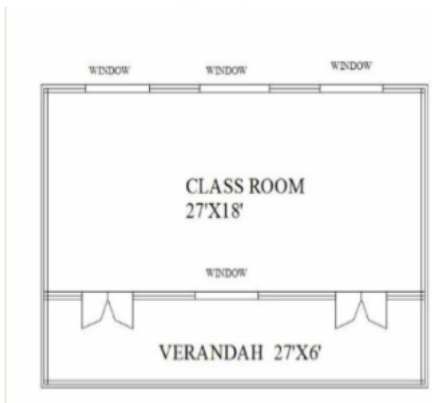

নিৰ্বাচক পঞ্জীয়ন বিষয়াৰ স্বাক্ষৰ

Nazri Naksha

Google Map View

Polling Station Building Front View

ভোটগ্ৰহন কেন্দ্ৰৰ সন্মুখৰ দৃশ্য

Cad View

Key MAP View

বিধানসভা সমষ্টিৰ নম্বৰ আৰু নাম : 46-ওদালগুৰি  
অংশৰ নম্বৰ আৰু নাম : 1-পুৰনি গৰৈবাৰী (অংশ)