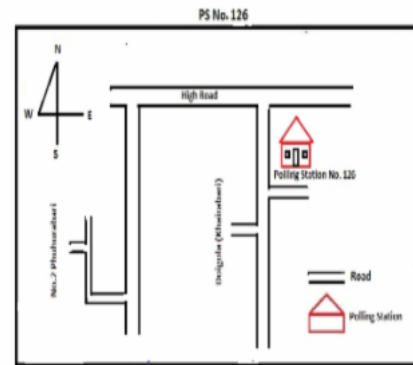

নিৰ্বাচক পঞ্জীয়ন বিষয়াৰ স্বাক্ষৰ

Nazri Naksha

Google Map View

Polling Station Building Front View

ভোটগ্ৰহন কেন্দ্ৰৰ সন্মুখৰ দৃশ্য

Cad View

Key MAP View

বিধানসভা সমষ্টিৰ নম্বৰ আৰু নাম : 46-ওদালগুৰি  
অংশৰ নম্বৰ আৰু নাম : 1-পুৰনি গৰৈবাৰী (অংশ)