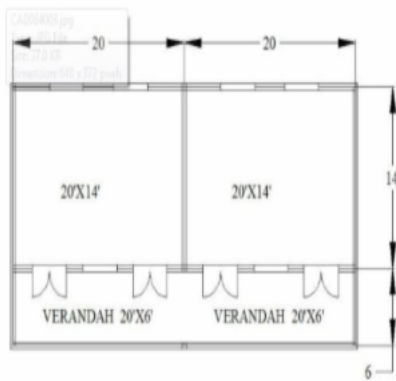

নিৰ্বাচক পঞ্জীয়ন বিষয়াৰ স্বাক্ষৰ

Nazri Naksha

Google Map View

Polling Station Building Front View

ভোটগ্ৰহন কেন্দ্ৰৰ সন্মুখৰ দৃশ্য

Cad View

Key MAP View

1 নাম : ৰোপতী বড়ো স্বামীৰ নাম: গুজুলাল বসুমতাৰী ঘৰ নং : 1 বয়স : 45 লিঙ্গ : মহিলা	LQX0284943 ফটো উপলব্ধ	2 নাম : গুজুলাল বসুমতাৰী পিতাৰ নাম: ৰেকেন্দৰা বসুমতাৰী ঘৰ নং : 1 বয়স : 40 লিঙ্গ : পুৰুষ	LQX0394155 ফটো উপলব্ধ	3 নাম : কুঞ্জলতা মচাহাৰি বড়ো স্বামীৰ নাম: ধীৰেন বড়ো ঘৰ নং : 2 বয়স : 62 লিঙ্গ : মহিলা	LQX7834562 ফটো উপলব্ধ
4 নাম : ৰীতুল দৈমাৰী পিতাৰ নাম: কণ্ঠ দৈমাৰী ঘৰ নং : 2 বয়স : 53 লিঙ্গ : পুৰুষ	LQX7834573 ফটো উপলব্ধ	5 নাম : প্ৰতুল দৈমাৰী পিতাৰ নাম: কণ্ঠ দৈমাৰী ঘৰ নং : 2 বয়স : 51 লিঙ্গ : পুৰুষ	LQX7834595 ফটো উপলব্ধ	6 নাম : শ্ৰী প্ৰতিমা দৈমাৰী স্বামীৰ নাম: শ্ৰীৰীতুল দৈমাৰী ঘৰ নং : 2 বয়স : 48 লিঙ্গ : মহিলা	LQX7834584 ফটো উপলব্ধ
7 নাম : বৈজন্তী দৈমাৰী স্বামীৰ নাম: ৰিতুল দৈমাৰী ঘৰ নং : 2 বয়স : 47 লিঙ্গ : মহিলা	LQX1134238 ফটো উপলব্ধ	8 নাম : দুল দৈমাৰী স্বামীৰ নাম: প্ৰতুল দৈমাৰী ঘৰ নং : 2 বয়স : 45 লিঙ্গ : মহিলা	LQX7834608 ফটো উপলব্ধ	9 নাম : বয়ী স্বামী দাস্‌মাৰী পিতাৰ নাম: ৰহিত দাস্‌মাৰী ঘৰ নং : 2 বয়স : 32 লিঙ্গ : মহিলা	LQX1610011 ফটো উপলব্ধ
10 নাম : চুমী দৈমাৰী পিতাৰ নাম: ৰিতুল দৈমাৰী ঘৰ নং : 02 বয়স : 26 লিঙ্গ : মহিলা	LQX0392118 ফটো উপলব্ধ	11 নাম : নিজৰা দৈমাৰী পিতাৰ নাম: প্ৰতুল দৈমাৰী ঘৰ নং : 02 বয়স : 22 লিঙ্গ : মহিলা	PVJ0052530 ফটো উপলব্ধ	R 12 নাম : অজিত মোছাহাৰী পিতাৰ নাম: চেলি মোছাহাৰী ঘৰ নং : 9 বয়স : 68 লিঙ্গ : পুৰুষ	LQX7834631 ফটো উপলব্ধ
13 নাম : বন্দনা মোছাহাৰী স্বামীৰ নাম: অজিত মোছাহাৰী ঘৰ নং : 9 বয়স : 64 লিঙ্গ : মহিলা	LQX7834642 ফটো উপলব্ধ	14 নাম : সমিৰন মোছাহাৰী পিতাৰ নাম: অজিত মোছাহাৰী ঘৰ নং : 9 বয়স : 40 লিঙ্গ : পুৰুষ	LQX7834653 ফটো উপলব্ধ	15 নাম : বিংখাং মোছাহাৰী পিতাৰ নাম: অজিত মোছাহাৰী ঘৰ নং : 9 বয়স : 39 লিঙ্গ : পুৰুষ	LQX7843905 ফটো উপলব্ধ
16 নাম : লাইমন মোছাহাৰী স্বামীৰ নাম: সমিৰন মোছাহাৰী ঘৰ নং : 9 বয়স : 35 লিঙ্গ : মহিলা	LQX7843803 ফটো উপলব্ধ	17 নাম : মাগদলনী বসুমতাৰী পিতাৰ নাম: সমিৰন মোছাহাৰী ঘৰ নং : 9 বয়স : 35 লিঙ্গ : মহিলা	LQX0374819 ফটো উপলব্ধ	18 নাম : ৰঞ্জিত নাৰ্জাৰী পিতাৰ নাম: প্ৰমেচ নাৰ্জাৰী ঘৰ নং : 9 বয়স : 44 লিঙ্গ : পুৰুষ	LQX0284059 ফটো উপলব্ধ
19 নাম : বিকি নাৰ্জাৰী পিতাৰ নাম: ৰঞ্জিত নাৰ্জাৰী ঘৰ নং : 3 খো বয়স : 19 লিঙ্গ : পুৰুষ	PVJ0141150 ফটো উপলব্ধ	R 20 নাম : শ্ৰী স্বৰ্ণ দৈমাৰী স্বামীৰ নাম: শ্ৰী কণ্ঠ দৈমাৰী ঘৰ নং : 8 বয়স : 75 লিঙ্গ : মহিলা	LQX7834664 ফটো উপলব্ধ	21 নাম : তপন দৈমাৰী পিতাৰ নাম: বেদা দৈমাৰী ঘৰ নং : 8 বয়স : 62 লিঙ্গ : পুৰুষ	LQX7834675 ফটো উপলব্ধ
22 নাম : মলিনা দৈমাৰী স্বামীৰ নাম: তপন দৈমাৰী ঘৰ নং : 8 বয়স : 51 লিঙ্গ : মহিলা	LQX7834686 ফটো উপলব্ধ	23 নাম : নিপন দৈমাৰী পিতাৰ নাম: বেদা দৈমাৰী ঘৰ নং : 8 বয়স : 47 লিঙ্গ : পুৰুষ	LQX7834697 ফটো উপলব্ধ	24 নাম : দিক্তী দৈমাৰী স্বামীৰ নাম: নিপন দৈমাৰী ঘৰ নং : 8 বয়স : 41 লিঙ্গ : মহিলা	LQX7834700 ফটো উপলব্ধ
25 নাম : সুচিত্ৰা দৈমাৰী পিতাৰ নাম: তপন দৈমাৰী ঘৰ নং : 8 বয়স : 27 লিঙ্গ : মহিলা	LQX0286898 ফটো উপলব্ধ	26 নাম : সেলিতা দৈমাৰী পিতাৰ নাম: তপন দৈমাৰী ঘৰ নং : 8 বয়স : 24 লিঙ্গ : মহিলা	LQX0392548 ফটো উপলব্ধ	27 নাম : নিজেীম দৈমাৰী পিতাৰ নাম: নিপন দৈমাৰী ঘৰ নং : 04 বয়স : 24 লিঙ্গ : পুৰুষ	LQX7702392 ফটো উপলব্ধ
28 নাম : ৰীশা দৈমাৰী পিতাৰ নাম: নিপন দৈমাৰী ঘৰ নং : 04 বয়স : 21 লিঙ্গ : মহিলা	LQX7695448 ফটো উপলব্ধ	29 নাম : চামৰেল দৈমাৰী পিতাৰ নাম: মৌশ্ৰীম দৈমাৰী ঘৰ নং : 5 বয়স : 64 লিঙ্গ : পুৰুষ	LQX7834711 ফটো উপলব্ধ	30 নাম : জয়মী দৈমাৰী স্বামীৰ নাম: চামেল দৈমাৰী ঘৰ নং : 5 বয়স : 57 লিঙ্গ : মহিলা	LQX7834722 ফটো উপলব্ধ