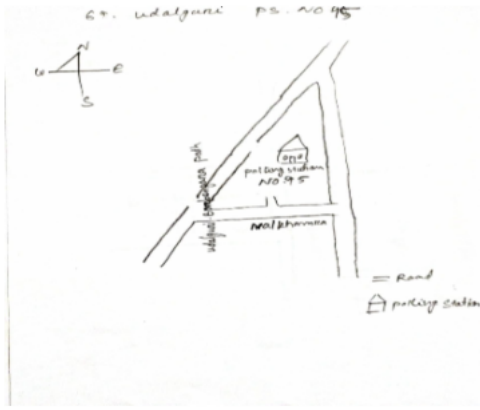

Nazri Naksha