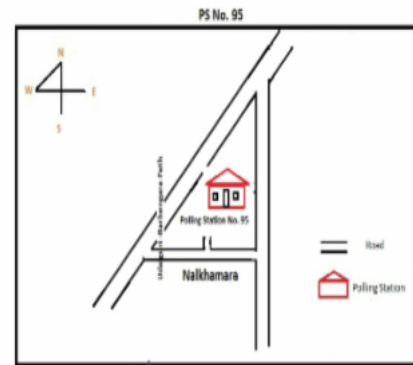

নিৰ্বাচক পঞ্জীয়ন বিষয়াৰ স্বাক্ষৰ

Nazri Naksha

Google Map View

Polling Station Building Front View

ভোটগ্ৰহন কেন্দ্ৰৰ সন্মুখৰ দৃশ্য

Cad View

Key MAP View

1 নাম : ৰোপতী বড়ো স্বামীৰ নাম: গুজুলাল বসুমতাৰী ঘৰ নং : 1 বয়স : 45 লিঙ্গ : মহিলা	LQX0284943 ফটো উপলব্ধ	2 নাম : গুজুলাল বসুমতাৰী পিতাৰ নাম: ৰেকেন্দৰা বসুমতাৰী ঘৰ নং : 1 বয়স : 40 লিঙ্গ : পুৰুষ	LQX0394155 ফটো উপলব্ধ	3 নাম : কুঞ্জলতা মচাহাৰি বড়ো স্বামীৰ নাম: ধীৰেন বড়ো ঘৰ নং : 2 বয়স : 62 লিঙ্গ : মহিলা	LQX7834562 ফটো উপলব্ধ
4 নাম : ৰীতুল দৈমাৰী পিতাৰ নাম: কণ্ঠ দৈমাৰী ঘৰ নং : 2 বয়স : 53 লিঙ্গ : পুৰুষ	LQX7834573 ফটো উপলব্ধ	5 নাম : প্ৰতুল দৈমাৰী পিতাৰ নাম: কণ্ঠ দৈমাৰী ঘৰ নং : 2 বয়স : 51 লিঙ্গ : পুৰুষ	LQX7834595 ফটো উপলব্ধ	6 নাম : শ্ৰী প্ৰতিমা দৈমাৰী স্বামীৰ নাম: শ্ৰীৰীতুল দৈমাৰী ঘৰ নং : 2 বয়স : 48 লিঙ্গ : মহিলা	LQX7834584 ফটো উপলব্ধ
7 নাম : বৈজন্তী দৈমাৰী স্বামীৰ নাম: ৰিতুল দৈমাৰী ঘৰ নং : 2 বয়স : 47 লিঙ্গ : মহিলা	LQX1134238 ফটো উপলব্ধ	8 নাম : দুল দৈমাৰী স্বামীৰ নাম: প্ৰতুল দৈমাৰী ঘৰ নং : 2 বয়স : 45 লিঙ্গ : মহিলা	LQX7834608 ফটো উপলব্ধ	9 নাম : বয়ী স্বামী দাস্‌মাৰী পিতাৰ নাম: ৰহিত দাস্‌মাৰী ঘৰ নং : 2 বয়স : 32 লিঙ্গ : মহিলা	LQX1610011 ফটো উপলব্ধ
10 নাম : চুমী দৈমাৰী পিতাৰ নাম: ৰিতুল দৈমাৰী ঘৰ নং : 02 বয়স : 26 লিঙ্গ : মহিলা	LQX0392118 ফটো উপলব্ধ	11 নাম : নিজৰা দৈমাৰী পিতাৰ নাম: প্ৰতুল দৈমাৰী ঘৰ নং : 02 বয়স : 22 লিঙ্গ : মহিলা	PVJ0052530 ফটো উপলব্ধ	R 12 নাম : অজিত মোছাহাৰী পিতাৰ নাম: চেলি মোছাহাৰী ঘৰ নং : 9 বয়স : 68 লিঙ্গ : পুৰুষ	LQX7834631 ফটো উপলব্ধ
13 নাম : বন্দনা মোছাহাৰী স্বামীৰ নাম: অজিত মোছাহাৰী ঘৰ নং : 9 বয়স : 64 লিঙ্গ : মহিলা	LQX7834642 ফটো উপলব্ধ	14 নাম : সমিৰন মোছাহাৰী পিতাৰ নাম: অজিত মোছাহাৰী ঘৰ নং : 9 বয়স : 40 লিঙ্গ : পুৰুষ	LQX7834653 ফটো উপলব্ধ	15 নাম : বিংখাং মোছাহাৰী পিতাৰ নাম: অজিত মোছাহাৰী ঘৰ নং : 9 বয়স : 39 লিঙ্গ : পুৰুষ	LQX7843905 ফটো উপলব্ধ
16 নাম : লাইমন মোছাহাৰী স্বামীৰ নাম: সমিৰন মোছাহাৰী ঘৰ নং : 9 বয়স : 35 লিঙ্গ : মহিলা	LQX7843803 ফটো উপলব্ধ	17 নাম : মাগদলনী বসুমতাৰী পিতাৰ নাম: সমিৰন মোছাহাৰী ঘৰ নং : 9 বয়স : 35 লিঙ্গ : মহিলা	LQX0374819 ফটো উপলব্ধ	18 নাম : ৰঞ্জিত নাৰ্জাৰী পিতাৰ নাম: প্ৰমেচ নাৰ্জাৰী ঘৰ নং : 9 বয়স : 44 লিঙ্গ : পুৰুষ	LQX0284059 ফটো উপলব্ধ
19 নাম : বিকি নাৰ্জাৰী পিতাৰ নাম: ৰঞ্জিত নাৰ্জাৰী ঘৰ নং : 3 খো বয়স : 19 লিঙ্গ : পুৰুষ	PVJ0141150 ফটো উপলব্ধ	R 20 নাম : শ্ৰী স্বৰ্ণ দৈমাৰী স্বামীৰ নাম: শ্ৰী কণ্ঠ দৈমাৰী ঘৰ নং : 8 বয়স : 75 লিঙ্গ : মহিলা	LQX7834664 ফটো উপলব্ধ	21 নাম : তপন দৈমাৰী পিতাৰ নাম: বেদা দৈমাৰী ঘৰ নং : 8 বয়স : 62 লিঙ্গ : পুৰুষ	LQX7834675 ফটো উপলব্ধ
22 নাম : মলিনা দৈমাৰী স্বামীৰ নাম: তপন দৈমাৰী ঘৰ নং : 8 বয়স : 51 লিঙ্গ : মহিলা	LQX7834686 ফটো উপলব্ধ	23 নাম : নিপন দৈমাৰী পিতাৰ নাম: বেদা দৈমাৰী ঘৰ নং : 8 বয়স : 47 লিঙ্গ : পুৰুষ	LQX7834697 ফটো উপলব্ধ	24 নাম : দিক্তী দৈমাৰী স্বামীৰ নাম: নিপন দৈমাৰী ঘৰ নং : 8 বয়স : 41 লিঙ্গ : মহিলা	LQX7834700 ফটো উপলব্ধ
25 নাম : সুচিত্ৰা দৈমাৰী পিতাৰ নাম: তপন দৈমাৰী ঘৰ নং : 8 বয়স : 27 লিঙ্গ : মহিলা	LQX0286898 ফটো উপলব্ধ	26 নাম : সেলিতা দৈমাৰী পিতাৰ নাম: তপন দৈমাৰী ঘৰ নং : 8 বয়স : 24 লিঙ্গ : মহিলা	LQX0392548 ফটো উপলব্ধ	27 নাম : নিজেীম দৈমাৰী পিতাৰ নাম: নিপন দৈমাৰী ঘৰ নং : 04 বয়স : 24 লিঙ্গ : পুৰুষ	LQX7702392 ফটো উপলব্ধ
28 নাম : ৰীশা দৈমাৰী পিতাৰ নাম: নিপন দৈমাৰী ঘৰ নং : 04 বয়স : 21 লিঙ্গ : মহিলা	LQX7695448 ফটো উপলব্ধ	29 নাম : চামৰেল দৈমাৰী পিতাৰ নাম: মৌশ্ৰীম দৈমাৰী ঘৰ নং : 5 বয়স : 64 লিঙ্গ : পুৰুষ	LQX7834711 ফটো উপলব্ধ	30 নাম : জয়মী দৈমাৰী স্বামীৰ নাম: চামেল দৈমাৰী ঘৰ নং : 5 বয়স : 57 লিঙ্গ : মহিলা	LQX7834722 ফটো উপলব্ধ