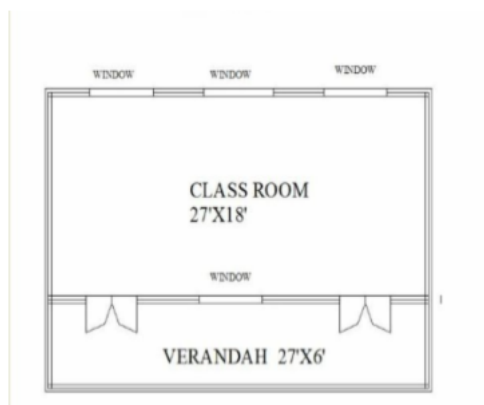

নিৰ্বাচক পঞ্জীয়ন বিষয়াৰ স্বাক্ষৰ

Nazri Naksha

Google Map View

Polling Station Building Front View

ভোটগ্ৰহন কেন্দ্ৰৰ সন্মুখৰ দৃশ্য

Cad View

Key MAP View

1 নাম : বাবুজী হাচদা পিতাৰ নাম: লালু হাচদা ঘৰ নং : 1 বয়স : 66 লিঙ্গ : পুৰুষ	LQX7234562 ফটো উপলব্ধ	2 নাম : চৰন হাচদা পিতাৰ নাম: বাবুজী হাচদা ঘৰ নং : 1 বয়স : 38 লিঙ্গ : পুৰুষ	LQX7234584 ফটো উপলব্ধ	3 নাম : আন্না মেৰী চৰেন স্বামীৰ নাম: চৰন হাচদা ঘৰ নং : 1 বয়স : 36 লিঙ্গ : মহিলা	LQX7244599 ফটো উপলব্ধ
E 4 নাম : মতিলাল হাচদা পিতাৰ নাম: চক্ৰাৰ্জ হাচদা ঘৰ নং : 2 বয়স : 59 লিঙ্গ : পুৰুষ	LQX7234595 ফটো উপলব্ধ	5 নাম : ৰাধিকা চৰেন স্বামীৰ নাম: মতিলাল হাচদা ঘৰ নং : 2 বয়স : 53 লিঙ্গ : মহিলা	LQX7234608 ফটো উপলব্ধ	6 নাম : জবা হাচদা পিতাৰ নাম: মতিলাল হাচদা ঘৰ নং : 2 বয়স : 37 লিঙ্গ : মহিলা	LQX0182188 ফটো উপলব্ধ
7 নাম : জ্যোতিষ হাচদা পিতাৰ নাম: মতিলাল হাচদা ঘৰ নং : 2 বয়স : 35 লিঙ্গ : পুৰুষ	LQX0182329 ফটো উপলব্ধ	8 নাম : নীতা হাচদা পিতাৰ নাম: মতিলাল হাচদা ঘৰ নং : 2 বয়স : 31 লিঙ্গ : পুৰুষ	LQX0182386 ফটো উপলব্ধ	9 নাম : জয়ন্ত হাচদা পিতাৰ নাম: মতিলাল হাচদা ঘৰ নং : 2 বয়স : 29 লিঙ্গ : পুৰুষ	LQX0182535 ফটো উপলব্ধ
10 নাম : মাৰিয়াম তুডো স্বামীৰ নাম: জ্যোতিষ হাচদা ঘৰ নং : 02 বয়স : 26 লিঙ্গ : মহিলা	PVJ0026773 ফটো উপলব্ধ	11 নাম : পাউল হাচদা মাতৃৰ নাম: ৰাধিকা চৰেন ঘৰ নং : 2 বয়স : 21 লিঙ্গ : পুৰুষ	PVJ0111468 ফটো উপলব্ধ	12 নাম : ডাবিদ হাচদা পিতাৰ নাম: লক্ষন হাচদা ঘৰ নং : 3 বয়স : 60 লিঙ্গ : পুৰুষ	LQX7234619 ফটো উপলব্ধ
13 নাম : হেলেনা চৰেন স্বামীৰ নাম: ডেভিদ হাচদা ঘৰ নং : 3 বয়স : 56 লিঙ্গ : মহিলা	LQX7234620 ফটো উপলব্ধ	14 নাম : থমাচ হাচদা পিতাৰ নাম: ডেভিদ হাচদা ঘৰ নং : 3 বয়স : 37 লিঙ্গ : পুৰুষ	LQX7244624 ফটো উপলব্ধ	15 নাম : জো.চেফ চৰেন পিতাৰ নাম: থমাচ হাচদা ঘৰ নং : 3 বয়স : 29 লিঙ্গ : পুৰুষ	LQX0204669 ফটো উপলব্ধ
16 নাম : অৰ্জন চৰেন পিতাৰ নাম: মাহা চৰেন ঘৰ নং : 8 বয়স : 45 লিঙ্গ : পুৰুষ	LQX7234653 ফটো উপলব্ধ	E 17 নাম : মৰিয়ম কিস্ক পিতাৰ নাম: মাকুচ কিস্ক ঘৰ নং : 8 বয়স : 40 লিঙ্গ : মহিলা	LQX7234642 ফটো উপলব্ধ	# 18 নাম : লুকাচ হাচদা পিতাৰ নাম: পাউলুচ হাচদা ঘৰ নং : 20 ক বয়স : 25 লিঙ্গ : পুৰুষ	LQX7693658 ফটো উপলব্ধ
E 19 নাম : মহা চৰেন পিতাৰ নাম: ডেভিদ চৰেন ঘৰ নং : 5 বয়স : 63 লিঙ্গ : পুৰুষ	LQX7234664 ফটো উপলব্ধ	20 নাম : চাজন মাৰ্দি স্বামীৰ নাম: মহা চৰেন ঘৰ নং : 5 বয়স : 57 লিঙ্গ : মহিলা	LQX7234675 ফটো উপলব্ধ	21 নাম : ৰুবিনী টুড স্বামীৰ নাম: চাকীৰী চৰেন ঘৰ নং : 5 বয়স : 43 লিঙ্গ : মহিলা	LQX7245092 ফটো উপলব্ধ
22 নাম : মনচা চৰেন পিতাৰ নাম: মহা চৰেন ঘৰ নং : 5 বয়স : 38 লিঙ্গ : পুৰুষ	LQX7234686 ফটো উপলব্ধ	23 নাম : চিকাৰী চৰেন পিতাৰ নাম: মাহা চৰেন ঘৰ নং : 5 বয়স : 34 লিঙ্গ : পুৰুষ	LQX7245047 ফটো উপলব্ধ	24 নাম : মঙ্গল চৰেন পিতাৰ নাম: মহা চৰেন ঘৰ নং : 5 বয়স : 33 লিঙ্গ : পুৰুষ	LQX7244646 ফটো উপলব্ধ
25 নাম : চুমি মুৰ্মু স্বামীৰ নাম: মঙ্গল চৰেন ঘৰ নং : 5 বয়স : 32 লিঙ্গ : মহিলা	PVJ0070862 ফটো উপলব্ধ	26 নাম : মুংলী চৰেন পিতাৰ নাম: মহা চৰেন ঘৰ নং : 5 বয়স : 30 লিঙ্গ : মহিলা	LQX1607303 ফটো উপলব্ধ	E 27 নাম : মুন্সি হেমব্ৰম পিতাৰ নাম: সন্সাই হেমব্ৰম ঘৰ নং : 6 বয়স : 73 লিঙ্গ : পুৰুষ	LQX7234700 ফটো উপলব্ধ
28 নাম : মানিকা চৰেন স্বামীৰ নাম: মুন্সি হেমব্ৰম ঘৰ নং : 6 বয়স : 67 লিঙ্গ : মহিলা	LQX7234711 ফটো উপলব্ধ	S 29 নাম : আন্না মেৰী হেম্ৰম পিতাৰ নাম: মুন্সি হেম্ৰম ঘৰ নং : 6 বয়স : 37 লিঙ্গ : মহিলা	LQX7244657 ফটো উপলব্ধ	S 30 নাম : অমলা ৰাভা পিতাৰ নাম: বাসু ৰাভা ঘৰ নং : 6 বয়স : 33 লিঙ্গ : মহিলা	LQX7234722 ফটো উপলব্ধ