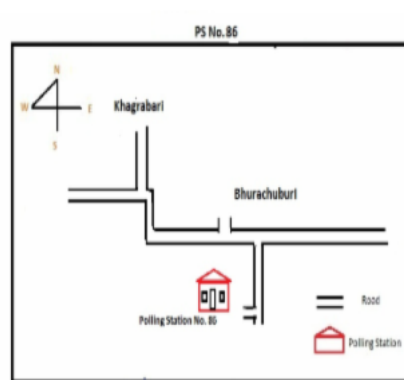

নিৰ্বাচক পঞ্জীয়ন বিষয়াৰ স্বাক্ষৰ

Nazri Naksha

Google Map View

Polling Station Building Front View

ভোটগ্ৰহন কেন্দ্ৰৰ সন্মুখৰ দৃশ্য

Cad View

Key MAP View

1 নাম : বাবুজী হাচদা পিতাৰ নাম: লালু হাচদা ঘৰ নং : 1 বয়স : 66 লিঙ্গ : পুৰুষ	LQX7234562 ফটো উপলব্ধ	2 নাম : চৰন হাচদা পিতাৰ নাম: বাবুজী হাচদা ঘৰ নং : 1 বয়স : 38 লিঙ্গ : পুৰুষ	LQX7234584 ফটো উপলব্ধ	3 নাম : আন্না মেৰী চৰেন স্বামীৰ নাম: চৰন হাচদা ঘৰ নং : 1 বয়স : 36 লিঙ্গ : মহিলা	LQX7244599 ফটো উপলব্ধ
E 4 নাম : মতিলাল হাচদা পিতাৰ নাম: চক্ৰাৰ্জ হাচদা ঘৰ নং : 2 বয়স : 59 লিঙ্গ : পুৰুষ	LQX7234595 ফটো উপলব্ধ	5 নাম : ৰাধিকা চৰেন স্বামীৰ নাম: মতিলাল হাচদা ঘৰ নং : 2 বয়স : 53 লিঙ্গ : মহিলা	LQX7234608 ফটো উপলব্ধ	6 নাম : জবা হাচদা পিতাৰ নাম: মতিলাল হাচদা ঘৰ নং : 2 বয়স : 37 লিঙ্গ : মহিলা	LQX0182188 ফটো উপলব্ধ
7 নাম : জ্যোতিষ হাচদা পিতাৰ নাম: মতিলাল হাচদা ঘৰ নং : 2 বয়স : 35 লিঙ্গ : পুৰুষ	LQX0182329 ফটো উপলব্ধ	8 নাম : নীতা হাচদা পিতাৰ নাম: মতিলাল হাচদা ঘৰ নং : 2 বয়স : 31 লিঙ্গ : পুৰুষ	LQX0182386 ফটো উপলব্ধ	9 নাম : জয়ন্ত হাচদা পিতাৰ নাম: মতিলাল হাচদা ঘৰ নং : 2 বয়স : 29 লিঙ্গ : পুৰুষ	LQX0182535 ফটো উপলব্ধ
10 নাম : মাৰিয়াম তুডো স্বামীৰ নাম: জ্যোতিষ হাচদা ঘৰ নং : 02 বয়স : 26 লিঙ্গ : মহিলা	PVJ0026773 ফটো উপলব্ধ	11 নাম : পাউল হাচদা মাতৃৰ নাম: ৰাধিকা চৰেন ঘৰ নং : 2 বয়স : 21 লিঙ্গ : পুৰুষ	PVJ0111468 ফটো উপলব্ধ	12 নাম : ডাবিদ হাচদা পিতাৰ নাম: লক্ষন হাচদা ঘৰ নং : 3 বয়স : 60 লিঙ্গ : পুৰুষ	LQX7234619 ফটো উপলব্ধ
13 নাম : হেলেনা চৰেন স্বামীৰ নাম: ডেভিদ হাচদা ঘৰ নং : 3 বয়স : 56 লিঙ্গ : মহিলা	LQX7234620 ফটো উপলব্ধ	14 নাম : থমাচ হাচদা পিতাৰ নাম: ডেভিদ হাচদা ঘৰ নং : 3 বয়স : 37 লিঙ্গ : পুৰুষ	LQX7244624 ফটো উপলব্ধ	15 নাম : জো.চেফ চৰেন পিতাৰ নাম: থমাচ হাচদা ঘৰ নং : 3 বয়স : 29 লিঙ্গ : পুৰুষ	LQX0204669 ফটো উপলব্ধ
16 নাম : অৰ্জন চৰেন পিতাৰ নাম: মাহা চৰেন ঘৰ নং : 8 বয়স : 45 লিঙ্গ : পুৰুষ	LQX7234653 ফটো উপলব্ধ	E 17 নাম : মৰিয়ম কিস্ক পিতাৰ নাম: মাকুচ কিস্ক ঘৰ নং : 8 বয়স : 40 লিঙ্গ : মহিলা	LQX7234642 ফটো উপলব্ধ	# 18 নাম : লুকাচ হাচদা পিতাৰ নাম: পাউলুচ হাচদা ঘৰ নং : 20 ক বয়স : 25 লিঙ্গ : পুৰুষ	LQX7693658 ফটো উপলব্ধ
E 19 নাম : মহা চৰেন পিতাৰ নাম: ডেভিদ চৰেন ঘৰ নং : 5 বয়স : 63 লিঙ্গ : পুৰুষ	LQX7234664 ফটো উপলব্ধ	20 নাম : চাজন মাৰ্দি স্বামীৰ নাম: মহা চৰেন ঘৰ নং : 5 বয়স : 57 লিঙ্গ : মহিলা	LQX7234675 ফটো উপলব্ধ	21 নাম : ৰুবিনী টুড স্বামীৰ নাম: চাকীৰী চৰেন ঘৰ নং : 5 বয়স : 43 লিঙ্গ : মহিলা	LQX7245092 ফটো উপলব্ধ
22 নাম : মনচা চৰেন পিতাৰ নাম: মহা চৰেন ঘৰ নং : 5 বয়স : 38 লিঙ্গ : পুৰুষ	LQX7234686 ফটো উপলব্ধ	23 নাম : চিকাৰী চৰেন পিতাৰ নাম: মাহা চৰেন ঘৰ নং : 5 বয়স : 34 লিঙ্গ : পুৰুষ	LQX7245047 ফটো উপলব্ধ	24 নাম : মঙ্গল চৰেন পিতাৰ নাম: মহা চৰেন ঘৰ নং : 5 বয়স : 33 লিঙ্গ : পুৰুষ	LQX7244646 ফটো উপলব্ধ
25 নাম : চুমি মুৰ্মু স্বামীৰ নাম: মঙ্গল চৰেন ঘৰ নং : 5 বয়স : 32 লিঙ্গ : মহিলা	PVJ0070862 ফটো উপলব্ধ	26 নাম : মুংলী চৰেন পিতাৰ নাম: মহা চৰেন ঘৰ নং : 5 বয়স : 30 লিঙ্গ : মহিলা	LQX1607303 ফটো উপলব্ধ	E 27 নাম : মুন্সি হেমব্ৰম পিতাৰ নাম: সন্সাই হেমব্ৰম ঘৰ নং : 6 বয়স : 73 লিঙ্গ : পুৰুষ	LQX7234700 ফটো উপলব্ধ
28 নাম : মানিকা চৰেন স্বামীৰ নাম: মুন্সি হেমব্ৰম ঘৰ নং : 6 বয়স : 67 লিঙ্গ : মহিলা	LQX7234711 ফটো উপলব্ধ	S 29 নাম : আন্না মেৰী হেম্ৰম পিতাৰ নাম: মুন্সি হেম্ৰম ঘৰ নং : 6 বয়স : 37 লিঙ্গ : মহিলা	LQX7244657 ফটো উপলব্ধ	S 30 নাম : অমলা ৰাভা পিতাৰ নাম: বাসু ৰাভা ঘৰ নং : 6 বয়স : 33 লিঙ্গ : মহিলা	LQX7234722 ফটো উপলব্ধ