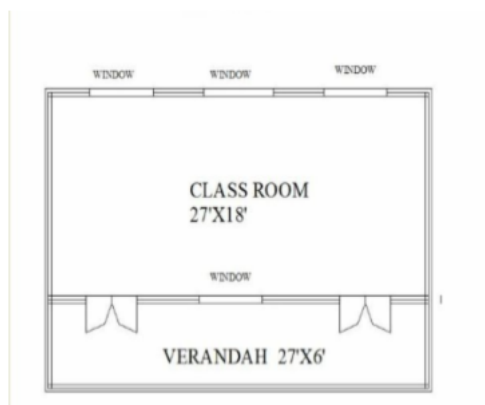

নিৰ্বাচক পঞ্জীয়ন বিষয়াৰ স্বাক্ষৰ

Nazri Naksha

Google Map View

Polling Station Building Front View

ভোটগ্ৰহন কেন্দ্ৰৰ সন্মুখৰ দৃশ্য

Cad View

Key MAP View

1 নাম : পাহেশ্বৰী ৰাভা স্বামীৰ নাম: মহেন্দ্ৰ ৰাভা ঘৰ নং : ১ বয়স : 67 লিঙ্গ : মহিলা	LQX7134567 ফটো উপলব্ধ	2 নাম : গন্ধ ৰাভা অন্যান্য: মহেন্দ্ৰ ৰাভা ঘৰ নং : ১ বয়স : 51 লিঙ্গ : পুৰুষ	LQX7134578 ফটো উপলব্ধ	3 নাম : সৰ্বতী ৰাভা স্বামীৰ নাম: গন্ধ ৰাভা ঘৰ নং : ১ বয়স : 50 লিঙ্গ : মহিলা	LQX7134589 ফটো উপলব্ধ
4 নাম : ডিম্বেশ্বৰ ৰাভা পিতাৰ নাম: গন্ধা ৰাভা ঘৰ নং : ০১ বয়স : 29 লিঙ্গ : পুৰুষ	LQX0339051 ফটো উপলব্ধ	5 নাম : পাপু ৰাভা পিতাৰ নাম: গন্ধা ৰাভা ঘৰ নং : ১ বয়স : 29 লিঙ্গ : পুৰুষ	LQX0339085 ফটো উপলব্ধ	6 নাম : ৰাধিকা ৰাভা স্বামীৰ নাম: ডিম্বেশ্বৰ ৰাভা ঘৰ নং : 01 বয়স : 23 লিঙ্গ : মহিলা	PVJ0044073 ফটো উপলব্ধ
S 7 নাম : আনাসুসিয়া ৰাভা স্বামীৰ নাম: পাপু ৰাভা ঘৰ নং : 01 বয়স : 21 লিঙ্গ : মহিলা	PVJ0043687 ফটো উপলব্ধ	8 নাম : জয়ন্ত ৰাভা পিতাৰ নাম: ভাদিৰাম ৰাভা ঘৰ নং : ২ বয়স : 59 লিঙ্গ : পুৰুষ	LQX7134590 ফটো উপলব্ধ	9 নাম : কল্পনা ৰাভা স্বামীৰ নাম: জয়ন্ত ৰাভা ঘৰ নং : ২ বয়স : 57 লিঙ্গ : মহিলা	LQX7134603 ফটো উপলব্ধ
10 নাম : ভবেনেশ্বৰ ৰাভা পিতাৰ নাম: জয়ন্ত ৰাভা ঘৰ নং : ২ বয়স : 34 লিঙ্গ : পুৰুষ	LQX7134614 ফটো উপলব্ধ	11 নাম : পদমী ৰাভা স্বামীৰ নাম: ভবেনেশ্বৰ ৰাভা ঘৰ নং : ০২ বয়স : 33 লিঙ্গ : মহিলা	LQX1643089 ফটো উপলব্ধ	12 নাম : পংকজ ৰাভা পিতাৰ নাম: জয়ন্ত ৰাভা ঘৰ নং : ০২ বয়স : 32 লিঙ্গ : পুৰুষ	LQX0339093 ফটো উপলব্ধ
S 13 নাম : বৰষা ডেকা পিতাৰ নাম: কমল কুমাৰ ডেকা ঘৰ নং : ২৪ বয়স : 28 লিঙ্গ : মহিলা	LQX0288712 ফটো উপলব্ধ	14 নাম : অনিতা ৰাভা স্বামীৰ নাম: পংকজ ৰাভা ঘৰ নং : ০২ বয়স : 28 লিঙ্গ : মহিলা	LQX0339127 ফটো উপলব্ধ	15 নাম : কুপা ৰাভা পিতাৰ নাম: জয়ন্ত ৰাভা ঘৰ নং : 02 বয়স : 21 লিঙ্গ : মহিলা	LQX7677438 ফটো উপলব্ধ
16 নাম : কনমাই ৰাভা স্বামীৰ নাম: উমেশ ৰাভা ঘৰ নং : ৩ বয়স : 67 লিঙ্গ : মহিলা	LQX7134625 ফটো উপলব্ধ	17 নাম : কমল ৰাভা পিতাৰ নাম: উমেশ ৰাভা ঘৰ নং : ৩ বয়স : 52 লিঙ্গ : পুৰুষ	LQX7134636 ফটো উপলব্ধ	18 নাম : নমল ৰাভা পিতাৰ নাম: উমেশ ৰাভা ঘৰ নং : ৩ বয়স : 49 লিঙ্গ : পুৰুষ	LQX7134658 ফটো উপলব্ধ
19 নাম : সনেকা ৰাভা স্বামীৰ নাম: কমল ৰাভা ঘৰ নং : ৩ বয়স : 47 লিঙ্গ : মহিলা	LQX7134647 ফটো উপলব্ধ	20 নাম : মৌচুমী ৰাভা স্বামীৰ নাম: নমল ৰাভা ঘৰ নং : ৩ বয়স : 38 লিঙ্গ : মহিলা	LQX7142372 ফটো উপলব্ধ	21 নাম : সমলি ৰাভা স্বামীৰ নাম: কুলা ৰাভা ঘৰ নং : 8 বয়স : 61 লিঙ্গ : মহিলা	LQX7134670 ফটো উপলব্ধ
22 নাম : বঞ্জন ৰাভা পিতাৰ নাম: কুলা ৰাভা ঘৰ নং : 8 বয়স : 40 লিঙ্গ : পুৰুষ	LQX7134716 ফটো উপলব্ধ	23 নাম : নিজৰা দৈমাৰী স্বামীৰ নাম: বঞ্জন ৰাভা ঘৰ নং : 4 বয়স : 37 লিঙ্গ : মহিলা	PVJ0081661 ফটো উপলব্ধ	S 24 নাম : হেচলীন ৰাভা স্বামীৰ নাম: বঞ্জন ৰাভা ঘৰ নং : ৪ বয়স : 35 লিঙ্গ : মহিলা	LQX7142383 ফটো উপলব্ধ
25 নাম : দুইচিন বসুমতাৰী পিতাৰ নাম: বাৰুৰাম বসুমতাৰী ঘৰ নং : ০৪ বয়স : 25 লিঙ্গ : পুৰুষ	LQX0413583 ফটো উপলব্ধ	26 নাম : ধুমা ৰাভা পিতাৰ নাম: অলম ৰাভা ঘৰ নং : ৫ বয়স : 61 লিঙ্গ : পুৰুষ	LQX7134727 ফটো উপলব্ধ	27 নাম : নিৰনী ৰাভা স্বামীৰ নাম: ধুমা ৰাভা ঘৰ নং : ৫ বয়স : 53 লিঙ্গ : মহিলা	LQX7134738 ফটো উপলব্ধ
28 নাম : সুভাষ ৰাভা পিতাৰ নাম: ধুমা ৰাভা ঘৰ নং : ০৫ বয়স : 31 লিঙ্গ : পুৰুষ	LQX0000125 ফটো উপলব্ধ	29 নাম : সমাইনা দৈমাৰী স্বামীৰ নাম: সুভাষ ৰাভা ঘৰ নং : 5 বয়স : 30 লিঙ্গ : মহিলা	PVJ0079152 ফটো উপলব্ধ	30 নাম : লুভাস ৰাভা পিতাৰ নাম: ধুমা ৰাভা ঘৰ নং : ৫ বয়স : 28 লিঙ্গ : পুৰুষ	LQX0179184 ফটো উপলব্ধ