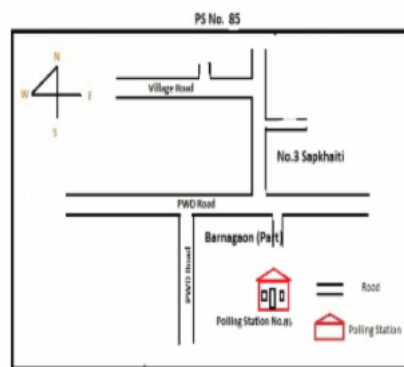

নিৰ্বাচক পঞ্জীয়ন বিষয়াৰ স্বাক্ষৰ

Nazri Naksha

Google Map View

Polling Station Building Front View

ভোটগ্ৰহন কেন্দ্ৰৰ সন্মুখৰ দৃশ্য

Cad View

Key MAP View

1 নাম : পাহেশ্বৰী ৰাভা স্বামীৰ নাম: মহেন্দ্ৰ ৰাভা ঘৰ নং : ১ বয়স : 67 লিঙ্গ : মহিলা	LQX7134567 ফটো উপলব্ধ	2 নাম : গন্ধ ৰাভা অন্যান্য: মহেন্দ্ৰ ৰাভা ঘৰ নং : ১ বয়স : 51 লিঙ্গ : পুৰুষ	LQX7134578 ফটো উপলব্ধ	3 নাম : সৰ্বতী ৰাভা স্বামীৰ নাম: গন্ধ ৰাভা ঘৰ নং : ১ বয়স : 50 লিঙ্গ : মহিলা	LQX7134589 ফটো উপলব্ধ
4 নাম : ডিম্বেশ্বৰ ৰাভা পিতাৰ নাম: গন্ধা ৰাভা ঘৰ নং : ০১ বয়স : 29 লিঙ্গ : পুৰুষ	LQX0339051 ফটো উপলব্ধ	5 নাম : পাপু ৰাভা পিতাৰ নাম: গন্ধা ৰাভা ঘৰ নং : ১ বয়স : 29 লিঙ্গ : পুৰুষ	LQX0339085 ফটো উপলব্ধ	6 নাম : ৰাধিকা ৰাভা স্বামীৰ নাম: ডিম্বেশ্বৰ ৰাভা ঘৰ নং : 01 বয়স : 23 লিঙ্গ : মহিলা	PVJ0044073 ফটো উপলব্ধ
S 7 নাম : আনাসুসিয়া ৰাভা স্বামীৰ নাম: পাপু ৰাভা ঘৰ নং : 01 বয়স : 21 লিঙ্গ : মহিলা	PVJ0043687 ফটো উপলব্ধ	8 নাম : জয়ন্ত ৰাভা পিতাৰ নাম: ভাদিৰাম ৰাভা ঘৰ নং : ২ বয়স : 59 লিঙ্গ : পুৰুষ	LQX7134590 ফটো উপলব্ধ	9 নাম : কল্পনা ৰাভা স্বামীৰ নাম: জয়ন্ত ৰাভা ঘৰ নং : ২ বয়স : 57 লিঙ্গ : মহিলা	LQX7134603 ফটো উপলব্ধ
10 নাম : ভবেনেশ্বৰ ৰাভা পিতাৰ নাম: জয়ন্ত ৰাভা ঘৰ নং : ২ বয়স : 34 লিঙ্গ : পুৰুষ	LQX7134614 ফটো উপলব্ধ	11 নাম : পদমী ৰাভা স্বামীৰ নাম: ভবেনেশ্বৰ ৰাভা ঘৰ নং : ০২ বয়স : 33 লিঙ্গ : মহিলা	LQX1643089 ফটো উপলব্ধ	12 নাম : পংকজ ৰাভা পিতাৰ নাম: জয়ন্ত ৰাভা ঘৰ নং : ০২ বয়স : 32 লিঙ্গ : পুৰুষ	LQX0339093 ফটো উপলব্ধ
S 13 নাম : বৰষা ডেকা পিতাৰ নাম: কমল কুমাৰ ডেকা ঘৰ নং : ২৪ বয়স : 28 লিঙ্গ : মহিলা	LQX0288712 ফটো উপলব্ধ	14 নাম : অনিতা ৰাভা স্বামীৰ নাম: পংকজ ৰাভা ঘৰ নং : ০২ বয়স : 28 লিঙ্গ : মহিলা	LQX0339127 ফটো উপলব্ধ	15 নাম : কুপা ৰাভা পিতাৰ নাম: জয়ন্ত ৰাভা ঘৰ নং : 02 বয়স : 21 লিঙ্গ : মহিলা	LQX7677438 ফটো উপলব্ধ
16 নাম : কনমাই ৰাভা স্বামীৰ নাম: উমেশ ৰাভা ঘৰ নং : ৩ বয়স : 67 লিঙ্গ : মহিলা	LQX7134625 ফটো উপলব্ধ	17 নাম : কমল ৰাভা পিতাৰ নাম: উমেশ ৰাভা ঘৰ নং : ৩ বয়স : 52 লিঙ্গ : পুৰুষ	LQX7134636 ফটো উপলব্ধ	18 নাম : নমল ৰাভা পিতাৰ নাম: উমেশ ৰাভা ঘৰ নং : ৩ বয়স : 49 লিঙ্গ : পুৰুষ	LQX7134658 ফটো উপলব্ধ
19 নাম : সনেকা ৰাভা স্বামীৰ নাম: কমল ৰাভা ঘৰ নং : ৩ বয়স : 47 লিঙ্গ : মহিলা	LQX7134647 ফটো উপলব্ধ	20 নাম : মৌচুমী ৰাভা স্বামীৰ নাম: নমল ৰাভা ঘৰ নং : ৩ বয়স : 38 লিঙ্গ : মহিলা	LQX7142372 ফটো উপলব্ধ	21 নাম : সমলি ৰাভা স্বামীৰ নাম: কুলা ৰাভা ঘৰ নং : 8 বয়স : 61 লিঙ্গ : মহিলা	LQX7134670 ফটো উপলব্ধ
22 নাম : বঞ্জন ৰাভা পিতাৰ নাম: কুলা ৰাভা ঘৰ নং : 8 বয়স : 40 লিঙ্গ : পুৰুষ	LQX7134716 ফটো উপলব্ধ	23 নাম : নিজৰা দৈমাৰী স্বামীৰ নাম: বঞ্জন ৰাভা ঘৰ নং : 4 বয়স : 37 লিঙ্গ : মহিলা	PVJ0081661 ফটো উপলব্ধ	S 24 নাম : হেচলীন ৰাভা স্বামীৰ নাম: বঞ্জন ৰাভা ঘৰ নং : ৪ বয়স : 35 লিঙ্গ : মহিলা	LQX7142383 ফটো উপলব্ধ
25 নাম : দুইচিন বসুমতাৰী পিতাৰ নাম: বাৰুৰাম বসুমতাৰী ঘৰ নং : ০৪ বয়স : 25 লিঙ্গ : পুৰুষ	LQX0413583 ফটো উপলব্ধ	26 নাম : ধুমা ৰাভা পিতাৰ নাম: অলম ৰাভা ঘৰ নং : ৫ বয়স : 61 লিঙ্গ : পুৰুষ	LQX7134727 ফটো উপলব্ধ	27 নাম : নিৰনী ৰাভা স্বামীৰ নাম: ধুমা ৰাভা ঘৰ নং : ৫ বয়স : 53 লিঙ্গ : মহিলা	LQX7134738 ফটো উপলব্ধ
28 নাম : সুভাষ ৰাভা পিতাৰ নাম: ধুমা ৰাভা ঘৰ নং : ০৫ বয়স : 31 লিঙ্গ : পুৰুষ	LQX0000125 ফটো উপলব্ধ	29 নাম : সমাইনা দৈমাৰী স্বামীৰ নাম: সুভাষ ৰাভা ঘৰ নং : 5 বয়স : 30 লিঙ্গ : মহিলা	PVJ0079152 ফটো উপলব্ধ	30 নাম : লুভাস ৰাভা পিতাৰ নাম: ধুমা ৰাভা ঘৰ নং : ৫ বয়স : 28 লিঙ্গ : পুৰুষ	LQX0179184 ফটো উপলব্ধ