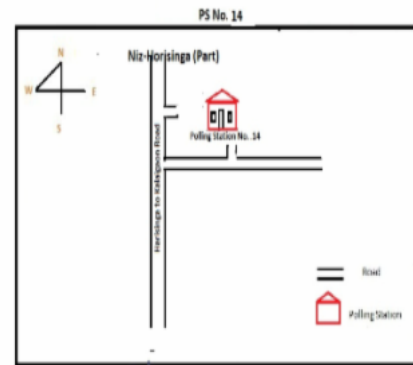

নিৰ্বাচক পঞ্জীয়ন বিষয়াৰ স্বাক্ষৰ

Nazri Naksha

Google Map View

Polling Station Building Front View

ভোটগ্ৰহন কেন্দ্ৰৰ সন্মুখৰ দৃশ্য

Cad View

Key MAP View

1 নাম : লৈনী দৈমাৰী স্বামীৰ নাম: বাখেব দৈমাৰী ঘৰ নং : 1 বয়স : 67 লিঙ্গ : মহিলা	LQX0005988 ফটো উপলব্ধ	2 নাম : বিজুৰেল নেলচন দৈমাৰী পিতাৰ নাম: হাবুন দৈমাৰী ঘৰ নং : 2 বয়স : 58 লিঙ্গ : পুৰুষ	LQX0005989 ফটো উপলব্ধ	3 নাম : বীনা দৈমাৰী স্বামীৰ নাম: বিজুৰেল নেলচন দৈমাৰী ঘৰ নং : 2 বয়স : 55 লিঙ্গ : মহিলা	LQX0005990 ফটো উপলব্ধ
4 নাম : ইফ্ৰিয়িম দৈমাৰী পিতাৰ নাম: বিজুৰেল নেলচন দৈমাৰী ঘৰ নং : 2 বয়স : 38 লিঙ্গ : পুৰুষ	LQX0005992 ফটো উপলব্ধ	5 নাম : হোলৈৰুছা দৈমাৰী পিতাৰ নাম: বিজুৰেল নেলচন দৈমাৰী ঘৰ নং : 2 বয়স : 36 লিঙ্গ : পুৰুষ	LQX0005993 ফটো উপলব্ধ	6 নাম : বৈমৈশ্ৰী দৈমাৰী পিতাৰ নাম: বিজুৰেল দৈমাৰী ঘৰ নং : 2 বয়স : 34 লিঙ্গ : মহিলা	LQX1579302 ফটো উপলব্ধ
7 নাম : প্ৰেমচন দৈমাৰী পিতাৰ নাম: হাবুন দৈমাৰী ঘৰ নং : 9 বয়স : 60 লিঙ্গ : পুৰুষ	LQX0005995 ফটো উপলব্ধ	8 নাম : প্ৰতিমা দৈমাৰী স্বামীৰ নাম: প্ৰেমচন দৈমাৰী ঘৰ নং : 9 বয়স : 57 লিঙ্গ : মহিলা	LQX0005996 ফটো উপলব্ধ	9 নাম : জোঁতাউ দৈমাৰী পিতাৰ নাম: প্ৰেমচন দৈমাৰী ঘৰ নং : 9 বয়স : 38 লিঙ্গ : পুৰুষ	LQX0005998 ফটো উপলব্ধ
10 নাম : প্ৰেচিয়াছ দৈমাৰী পিতাৰ নাম: প্ৰেমচন দৈমাৰী ঘৰ নং : 9 বয়স : 27 লিঙ্গ : পুৰুষ	LQX0129981 ফটো উপলব্ধ	11 নাম : নিলনী দৈমাৰী পিতাৰ নাম: জনা দৈমাৰী ঘৰ নং : 8 বয়স : 57 লিঙ্গ : মহিলা	LQX1234760 ফটো উপলব্ধ	12 নাম : নিমাই দৈমাৰী পিতাৰ নাম: জনা দৈমাৰী ঘৰ নং : 8 বয়স : 46 লিঙ্গ : মহিলা	LQX0006000 ফটো উপলব্ধ
13 নাম : আলাইশ্ৰী দৈমাৰী স্বামীৰ নাম: নিৰন দৈমাৰী ঘৰ নং : 8 বয়স : 38 লিঙ্গ : মহিলা	LQX0006001 ফটো উপলব্ধ	14 নাম : বোমিও দৈমাৰী পিতাৰ নাম: নিৰন দৈমাৰী ঘৰ নং : 8 বয়স : 27 লিঙ্গ : পুৰুষ	LQX0220939 ফটো উপলব্ধ	15 নাম : অঞ্জলী দৈমাৰী স্বামীৰ নাম: বিনোদচন দৈমাৰী ঘৰ নং : 5 বয়স : 55 লিঙ্গ : মহিলা	LQX1234793 ফটো উপলব্ধ
16 নাম : অনিমা দৈমাৰী পিতাৰ নাম: তুল দৈমাৰী ঘৰ নং : 5 বয়স : 48 লিঙ্গ : মহিলা	LQX1234806 ফটো উপলব্ধ	17 নাম : বিনোদচন দৈমাৰী পিতাৰ নাম: তুল দৈমাৰী ঘৰ নং : 5 বয়স : 46 লিঙ্গ : পুৰুষ	LQX0006002 ফটো উপলব্ধ	18 নাম : প্ৰিয়া দৈমাৰী পিতাৰ নাম: বিনোদচন দৈমাৰী ঘৰ নং : 5 বয়স : 31 লিঙ্গ : মহিলা	LQX0283390 ফটো উপলব্ধ
19 নাম : লিয়া দৈমাৰী পিতাৰ নাম: বিনোদচন দৈমাৰী ঘৰ নং : 5 বয়স : 29 লিঙ্গ : মহিলা	LQX0131714 ফটো উপলব্ধ	20 নাম : বজ্জলিনা দৈমাৰী পিতাৰ নাম: বিনোদচন দৈমাৰী ঘৰ নং : 5 বয়স : 25 লিঙ্গ : মহিলা	LQX0283424 ফটো উপলব্ধ	21 নাম : মহেন্দ্ৰ দৈমাৰী পিতাৰ নাম: তুল দৈমাৰী ঘৰ নং : 6 বয়স : 62 লিঙ্গ : পুৰুষ	LQX1234817 ফটো উপলব্ধ
22 নাম : প্ৰেমন্তী দৈমাৰী স্বামীৰ নাম: মহেন্দ্ৰ দৈমাৰী ঘৰ নং : 6 বয়স : 60 লিঙ্গ : মহিলা	LQX0006003 ফটো উপলব্ধ	23 নাম : বিক্ৰম সিং দৈমাৰী পিতাৰ নাম: মহেন্দ্ৰ দৈমাৰী ঘৰ নং : 6 বয়স : 41 লিঙ্গ : পুৰুষ	LQX0006004 ফটো উপলব্ধ	24 নাম : গীতামনী ডেকা পিতাৰ নাম: গিৰিশ ডেকা ঘৰ নং : 6 বয়স : 38 লিঙ্গ : মহিলা	LQX1243410 ফটো উপলব্ধ
25 নাম : দিপিকা ডেকা পিতাৰ নাম: শচীন্দ্ৰ ডেকা ঘৰ নং : 6 বয়স : 36 লিঙ্গ : মহিলা	LQX1243396 ফটো উপলব্ধ	26 নাম : দৈমুখি দৈমাৰী স্বামীৰ নাম: বিক্ৰম সিং দৈমাৰী ঘৰ নং : 6 বয়স : 33 লিঙ্গ : মহিলা	LQX1328207 ফটো উপলব্ধ	27 নাম : শ্ৰীষ্টীনা বাগ্গাৰী স্বামীৰ নাম: নকুল বাগ্গাৰী ঘৰ নং : 9 বয়স : 48 লিঙ্গ : মহিলা	LQX0006006 ফটো উপলব্ধ
28 নাম : প্ৰানজিচ বাগ্গাৰী পিতাৰ নাম: নকুল বাগ্গাৰী ঘৰ নং : 9 বয়স : 28 লিঙ্গ : পুৰুষ	LQX0251926 ফটো উপলব্ধ	29 নাম : নিজৰা দৈমাৰী বাগ্গাৰী অন্যান্য: প্ৰানজিচ বাগ্গাৰী ঘৰ নং : 7 বয়স : 19 লিঙ্গ : মহিলা	PVJ0091207 ফটো উপলব্ধ	30 নাম : সুৰেশ দৈমাৰী পিতাৰ নাম: আজন দৈমাৰী ঘৰ নং : 8 বয়স : 38 লিঙ্গ : পুৰুষ	LQX0006009 ফটো উপলব্ধ