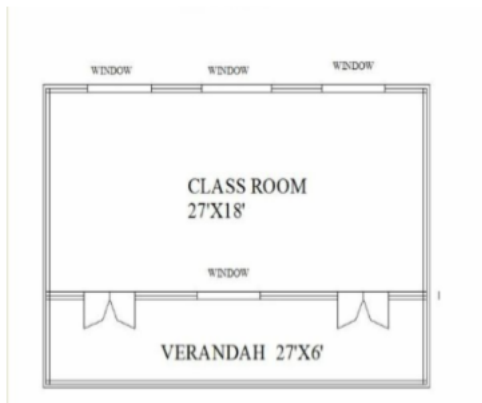

নিৰ্বাচক পঞ্জীয়ন বিষয়াৰ স্বাক্ষৰ

Nazri Naksha

Google Map View

Polling Station Building Front View

ভোটগ্ৰন্থন কেন্দ্ৰৰ সন্মুখৰ দৃশ্য

Cad View

Key MAP View

1 নাম : শুকুৰ সিং ব্ৰহ্ম পিতাৰ নাম: বুগোব ব্ৰহ্ম ঘৰ নং : 1 বয়স : 53 লিঙ্গ : পুৰুষ	PVJ0089649 ফটো উপলব্ধ	2 নাম : সঞ্জীত ব্ৰহ্ম পিতাৰ নাম: বুগব ব্ৰহ্ম ঘৰ নং : 1 বয়স : 41 লিঙ্গ : পুৰুষ	LQX9834597 ফটো উপলব্ধ	3 নাম : নমিতা বসুমতাৰী স্বামীৰ নাম: বল্লেন বসুমতাৰী ঘৰ নং : 01 বয়স : 32 লিঙ্গ : মহিলা	LQX1153584 ফটো উপলব্ধ
4 নাম : বমেন ব্ৰহ্ম পিতাৰ নাম: উৰাও ব্ৰহ্ম ঘৰ নং : 2 বয়স : 43 লিঙ্গ : পুৰুষ	LQX9834655 ফটো উপলব্ধ	5 নাম : মনিকা ব্ৰহ্ম স্বামীৰ নাম: সঞ্জীত ব্ৰহ্ম ঘৰ নং : 2 বয়স : 42 লিঙ্গ : মহিলা	LQX9841796 ফটো উপলব্ধ	6 নাম : মেৰিনা বাগ্গাৰী স্বামীৰ নাম: বমেন বাগ্গাৰী ঘৰ নং : 2 বয়স : 41 লিঙ্গ : মহিলা	LQX9834666 ফটো উপলব্ধ
7 নাম : বপলা ব্ৰহ্ম স্বামীৰ নাম: বমেন ব্ৰহ্ম ঘৰ নং : 2 বয়স : 34 লিঙ্গ : মহিলা	LQX0443820 ফটো উপলব্ধ	8 নাম : সনিয়া ব্ৰহ্ম পিতাৰ নাম: বমেন ব্ৰহ্ম ঘৰ নং : 02 বয়স : 20 লিঙ্গ : মহিলা	PVJ0019570 ফটো উপলব্ধ	9 নাম : লোৰলাউ ব্ৰহ্ম পিতাৰ নাম: জেৱা ব্ৰহ্ম ঘৰ নং : 9 বয়স : 65 লিঙ্গ : পুৰুষ	LQX9834699 ফটো উপলব্ধ
10 নাম : লাউদাঙি ব্ৰহ্ম স্বামীৰ নাম: লোৰলাউ ব্ৰহ্ম ঘৰ নং : 9 বয়স : 58 লিঙ্গ : মহিলা	LQX9834702 ফটো উপলব্ধ	11 নাম : অনচুমা ব্ৰহ্ম পিতাৰ নাম: লোৰলাউ ব্ৰহ্ম ঘৰ নং : 9 বয়স : 33 লিঙ্গ : পুৰুষ	LQX9841558 ফটো উপলব্ধ	12 নাম : গংগাবানী ব্ৰহ্ম স্বামীৰ নাম: অনচুমা ব্ৰহ্ম ঘৰ নং : 9 বয়স : 30 লিঙ্গ : মহিলা	LQX0064758 ফটো উপলব্ধ
13 নাম : সৌদৌব ব্ৰহ্ম পিতাৰ নাম: মেৰগম ব্ৰহ্ম ঘৰ নং : 8 বয়স : 33 লিঙ্গ : পুৰুষ	LQX9841729 ফটো উপলব্ধ	14 নাম : পুলেশ্বৰী গয়াৰী ব্ৰহ্ম স্বামীৰ নাম: সৌদৌব ব্ৰহ্ম ঘৰ নং : 4 বয়স : 32 লিঙ্গ : মহিলা	PVJ0065714 ফটো উপলব্ধ	15 নাম : বনচায় ব্ৰহ্ম পিতাৰ নাম: মেগম ব্ৰহ্ম ঘৰ নং : 8 বয়স : 30 লিঙ্গ : পুৰুষ	LQX9841707 ফটো উপলব্ধ
16 নাম : থানুৰাম বসুমতাৰী পিতাৰ নাম: চানুৰাম বসুমতাৰী ঘৰ নং : 5 বয়স : 60 লিঙ্গ : পুৰুষ	LQX9834757 ফটো উপলব্ধ	17 নাম : ফেলেপ বসুমতাৰী স্বামীৰ নাম: থানুৰাম বসুমতাৰী ঘৰ নং : 5 বয়স : 48 লিঙ্গ : মহিলা	LQX9834768 ফটো উপলব্ধ	18 নাম : পৰমেশ্বৰ বসুমতাৰী পিতাৰ নাম: থানুৰাম বসুমতাৰী ঘৰ নং : 5 বয়স : 47 লিঙ্গ : পুৰুষ	LQX1616257 ফটো উপলব্ধ
19 নাম : অংখলে বসুমতাৰী পিতাৰ নাম: থানুৰাম বসুমতাৰী ঘৰ নং : 5 বয়স : 46 লিঙ্গ : মহিলা	LQX9834779 ফটো উপলব্ধ	20 নাম : অঞ্জিমা বসুমতাৰী পিতাৰ নাম: থানুৰাম বসুমতাৰী ঘৰ নং : 5 বয়স : 33 লিঙ্গ : মহিলা	LQX1616417 ফটো উপলব্ধ	21 নাম : ৰাজীব বসুমতাৰী পিতাৰ নাম: থানুৰাম বসুমতাৰী ঘৰ নং : 5 বয়স : 33 লিঙ্গ : পুৰুষ	LQX9841592 ফটো উপলব্ধ
22 নাম : সৌমদৌন বসুমতাৰী পিতাৰ নাম: থানুৰাম বসুমতাৰী ঘৰ নং : 5 বয়স : 32 লিঙ্গ : পুৰুষ	LQX9841683 ফটো উপলব্ধ	23 নাম : মিজিচা বসুমতাৰী পিতাৰ নাম: থানুৰাম বসুমতাৰী ঘৰ নং : 5 বয়স : 31 লিঙ্গ : পুৰুষ	LQX1616133 ফটো উপলব্ধ	24 নাম : নিজৈম বসুমতাৰী পিতাৰ নাম: থানুৰাম বসুমতাৰী ঘৰ নং : 5 বয়স : 31 লিঙ্গ : পুৰুষ	LQX1616144 ফটো উপলব্ধ
25 নাম : সৌমেনা বসুমতাৰী মাতৃৰ নাম: অংগাখলে বসুমতাৰী ঘৰ নং : 5 বয়স : 25 লিঙ্গ : মহিলা	LQX1146711 ফটো উপলব্ধ	26 নাম : দিজেণ ব্ৰহ্ম পিতাৰ নাম: লক্ষীৰাম ব্ৰহ্ম ঘৰ নং : 6 বয়স : 50 লিঙ্গ : পুৰুষ	LQX9834791 ফটো উপলব্ধ	27 নাম : ৰঞ্জিতা ব্ৰহ্ম স্বামীৰ নাম: দিজেণ ব্ৰহ্ম ঘৰ নং : 6 বয়স : 46 লিঙ্গ : মহিলা	LQX9834804 ফটো উপলব্ধ
28 নাম : বনজিত ব্ৰহ্ম পিতাৰ নাম: লক্ষীৰাম ব্ৰহ্ম ঘৰ নং : 6 বয়স : 44 লিঙ্গ : পুৰুষ	LQX9834815 ফটো উপলব্ধ	29 নাম : লাহি ব্ৰহ্ম পিতাৰ নাম: লক্ষীৰাম ব্ৰহ্ম ঘৰ নং : 6 বয়স : 42 লিঙ্গ : মহিলা	LQX9834848 ফটো উপলব্ধ	30 নাম : অজিত ব্ৰহ্ম পিতাৰ নাম: লক্ষীৰাম ব্ৰহ্ম ঘৰ নং : 6 বয়স : 40 লিঙ্গ : পুৰুষ	LQX9834826 ফটো উপলব্ধ