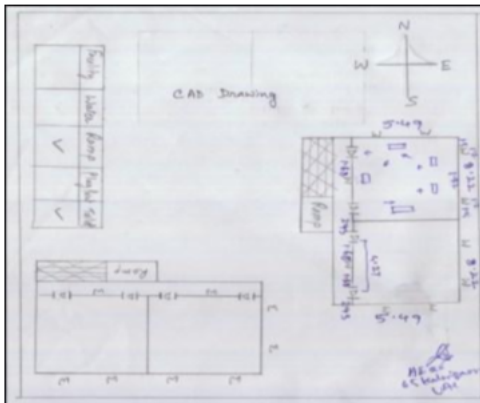

নিৰ্বাচক পঞ্জীয়ন বিষয়াৰ স্বাক্ষৰ

Nazri Naksha

Google Map View

Polling Station Building Front View

ভোটগ্রহন কেন্দ্ৰৰ সন্মুখৰ দৃশ্য

Cad View

Key MAP View

S 1 HPQ1044560
নাম : গজেন্দ্ৰ দৈমাৰী
পিতাৰ নাম : গনেশ্বৰ দৈমাৰী
ঘৰ নং : 1
বয়স : 59 লিঙ্গ : পুৰুষ
ফটো উপলব্ধ