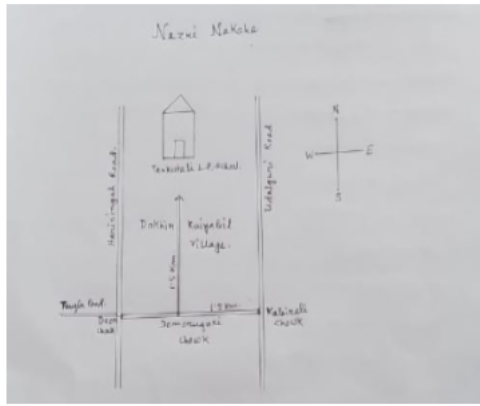

নিৰ্বাচক পঞ্জীয়ন বিষয়াৰ স্বাক্ষৰ

Nazri Naksha

Google Map View

Polling Station Building Front View

ভোটগ্ৰহন কেন্দ্ৰৰ সন্মুখৰ দৃশ্য

Cad View

Key MAP View

1 নাম : পদোই বড়ো স্বামীৰ নাম: লঘুনা বড়ো ঘৰ নং : 1 বয়স : 75 লিঙ্গ : মহিলা	HPQ1014568 ফটো উপলব্ধ	2 নাম : পুটেই বড়ো পিতাৰ নাম: নেপাল বড়ো ঘৰ নং : 2 বয়স : 51 লিঙ্গ : মহিলা	HPQ1014580 ফটো উপলব্ধ	3 নাম : টংকেশ্বৰ বড়ো পিতাৰ নাম: কাম বড়ো ঘৰ নং : 8 বয়স : 56 লিঙ্গ : পুৰুষ	HPQ1014604 ফটো উপলব্ধ
4 নাম : জমিলা বড়ো স্বামীৰ নাম: টংকেশ্বৰ বড়ো ঘৰ নং : 8 বয়স : 47 লিঙ্গ : মহিলা	HPQ1014615 ফটো উপলব্ধ	5 নাম : কিশোৰ বড়ো পিতাৰ নাম: কাম বড়ো ঘৰ নং : 8 বয়স : 45 লিঙ্গ : পুৰুষ	HPQ1014637 ফটো উপলব্ধ	6 নাম : পুৰালি বড়ো পিতাৰ নাম: কাম বড়ো ঘৰ নং : 04 বয়স : 44 লিঙ্গ : মহিলা	HPQ0492017 ফটো উপলব্ধ
7 নাম : দিপালী বড়ো স্বামীৰ নাম: কিশোৰ বড়ো ঘৰ নং : 8 বয়স : 41 লিঙ্গ : মহিলা	HPQ1014648 ফটো উপলব্ধ	8 নাম : দাৰেন বড়ো পিতাৰ নাম: কাম বড়ো ঘৰ নং : 8 বয়স : 39 লিঙ্গ : পুৰুষ	HPQ1014659 ফটো উপলব্ধ	9 নাম : ৰহিলা বড়ো স্বামীৰ নাম: দাৰেন বড়ো ঘৰ নং : 8 বয়স : 38 লিঙ্গ : মহিলা	HPQ1014660 ফটো উপলব্ধ
10 নাম : গীতালি বড়ো মাতৃৰ নাম: ৰহিলা বড়ো ঘৰ নং : 4 বয়স : 21 লিঙ্গ : মহিলা	PVJ0133462 ফটো উপলব্ধ	11 নাম : জাইলা বড়ো পিতাৰ নাম: বাইলং বড়ো ঘৰ নং : 6 বয়স : 52 লিঙ্গ : পুৰুষ	HPQ1014728 ফটো উপলব্ধ	12 নাম : বাগী বড়ো স্বামীৰ নাম: নন্দেশ্বৰ বড়ো ঘৰ নং : 6 বয়স : 51 লিঙ্গ : মহিলা	HPQ1014693 ফটো উপলব্ধ
13 নাম : উষা বড়ো স্বামীৰ নাম: চাহিচুম বড়ো ঘৰ নং : 6 বয়স : 47 লিঙ্গ : মহিলা	HPQ1014739 ফটো উপলব্ধ	S 14 নাম : ভূপেন ৰাভা পিতাৰ নাম: গোপাল ৰাভা ঘৰ নং : 6 বয়স : 39 লিঙ্গ : পুৰুষ	HPQ0563932 ফটো উপলব্ধ	15 নাম : মিতুল বড়ো পিতাৰ নাম: নন্দেশ্বৰ বড়ো ঘৰ নং : 6 বয়স : 34 লিঙ্গ : পুৰুষ	HPQ0010753 ফটো উপলব্ধ
16 নাম : পচমী বড়ো স্বামীৰ নাম: খোলা বড়ো ঘৰ নং : 6 বয়স : 33 লিঙ্গ : মহিলা	HPQ1014740 ফটো উপলব্ধ	17 নাম : জোনালী বড়ো স্বামীৰ নাম: মিতুল বড়ো ঘৰ নং : 6 বয়স : 33 লিঙ্গ : মহিলা	HPQ1709473 ফটো উপলব্ধ	18 নাম : বৰ্ণালী ৰাভা স্বামীৰ নাম: ভূপেন ৰাভা ঘৰ নং : 6 বয়স : 32 লিঙ্গ : মহিলা	HPQ0564005 ফটো উপলব্ধ
19 নাম : নবীন বড়ো পিতাৰ নাম: জইলা বড়ো ঘৰ নং : 6 বয়স : 26 লিঙ্গ : পুৰুষ	HPQ0323220 ফটো উপলব্ধ	S 20 নাম : গোপাল ৰাভা পিতাৰ নাম: জবলং ৰাভা ঘৰ নং : 6 বয়স : 7 লিঙ্গ : পুৰুষ	HPQ1014762 ফটো উপলব্ধ	S 21 নাম : ভূপেন ৰাভা পিতাৰ নাম: গোপাল ৰাভা ঘৰ নং : 6 বয়স : 39 লিঙ্গ : পুৰুষ	HPQ1014751 ফটো উপলব্ধ
22 নাম : হেমন্তী বড়ো পিতাৰ নাম: বেদাৰ বড়ো ঘৰ নং : 9 বয়স : 67 লিঙ্গ : মহিলা	HPQ1014819 ফটো উপলব্ধ	23 নাম : গোবিন্দ বড়ো পিতাৰ নাম: বেদাৰ বড়ো ঘৰ নং : 9 বয়স : 64 লিঙ্গ : পুৰুষ	HPQ1014795 ফটো উপলব্ধ	24 নাম : সবিতা বড়ো স্বামীৰ নাম: গোবিন্দ বড়ো ঘৰ নং : 9 বয়স : 51 লিঙ্গ : মহিলা	HPQ1014808 ফটো উপলব্ধ
25 নাম : বিক্রম বড়ো পিতাৰ নাম: গোবিন্দ বড়ো ঘৰ নং : 9 বয়স : 29 লিঙ্গ : পুৰুষ	HPQ1709224 ফটো উপলব্ধ	26 নাম : সুসীতা ৰাভা বড়ো স্বামীৰ নাম: দিগন্ত বড়ো ঘৰ নং : 07 বয়স : 28 লিঙ্গ : মহিলা	HPQ0556845 ফটো উপলব্ধ	27 নাম : দিগন্ত বড়ো পিতাৰ নাম: গোবিন্দ বড়ো ঘৰ নং : 7 বয়স : 27 লিঙ্গ : পুৰুষ	HPQ0144527 ফটো উপলব্ধ
S 28 নাম : অসিতা বড়ো পিতাৰ নাম: গোবিন্দ বড়ো ঘৰ নং : 07 বয়স : 25 লিঙ্গ : মহিলা	HPQ0447532 ফটো উপলব্ধ	29 নাম : ক্ৰান্তিলাল বড়ো পিতাৰ নাম: প্ৰফুল্ল বড়ো ঘৰ নং : 8 বয়স : 49 লিঙ্গ : পুৰুষ	HPQ1014842 ফটো উপলব্ধ	30 নাম : কামেশ্বৰ বড়ো পিতাৰ নাম: প্ৰফুল্ল বড়ো ঘৰ নং : 8 বয়স : 44 লিঙ্গ : পুৰুষ	HPQ1014875 ফটো উপলব্ধ