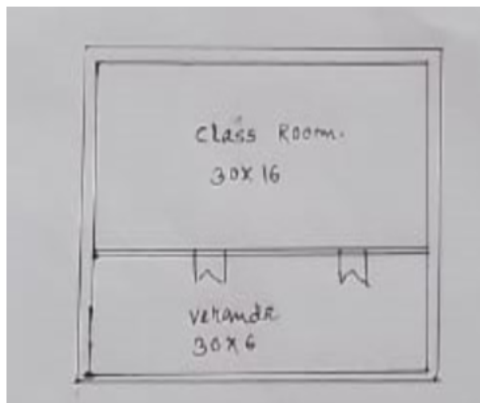

নিৰ্বাচক পঞ্জীয়ন বিষয়াৰ স্বাক্ষৰ

Nazri Naksha

Google Map View

Polling Station Building Front View

ভোটগ্ৰহন কেন্দ্ৰৰ সন্মুখৰ দৃশ্য

Cad View

Key MAP View

1 নাম : পদোই বড়ো স্বামীৰ নাম: লঘুনা বড়ো ঘৰ নং : 1 বয়স : 75 লিঙ্গ : মহিলা	HPQ1014568 ফটো উপলব্ধ	2 নাম : পুটেই বড়ো পিতাৰ নাম: নেপাল বড়ো ঘৰ নং : 2 বয়স : 51 লিঙ্গ : মহিলা	HPQ1014580 ফটো উপলব্ধ	3 নাম : টংকেশ্বৰ বড়ো পিতাৰ নাম: কাম বড়ো ঘৰ নং : 8 বয়স : 56 লিঙ্গ : পুৰুষ	HPQ1014604 ফটো উপলব্ধ
4 নাম : জমিলা বড়ো স্বামীৰ নাম: টংকেশ্বৰ বড়ো ঘৰ নং : 8 বয়স : 47 লিঙ্গ : মহিলা	HPQ1014615 ফটো উপলব্ধ	5 নাম : কিশোৰ বড়ো পিতাৰ নাম: কাম বড়ো ঘৰ নং : 8 বয়স : 45 লিঙ্গ : পুৰুষ	HPQ1014637 ফটো উপলব্ধ	6 নাম : পুৰালি বড়ো পিতাৰ নাম: কাম বড়ো ঘৰ নং : 04 বয়স : 44 লিঙ্গ : মহিলা	HPQ0492017 ফটো উপলব্ধ
7 নাম : দিপালী বড়ো স্বামীৰ নাম: কিশোৰ বড়ো ঘৰ নং : 8 বয়স : 41 লিঙ্গ : মহিলা	HPQ1014648 ফটো উপলব্ধ	8 নাম : দাৰেন বড়ো পিতাৰ নাম: কাম বড়ো ঘৰ নং : 8 বয়স : 39 লিঙ্গ : পুৰুষ	HPQ1014659 ফটো উপলব্ধ	9 নাম : ৰহিলা বড়ো স্বামীৰ নাম: দাৰেন বড়ো ঘৰ নং : 8 বয়স : 38 লিঙ্গ : মহিলা	HPQ1014660 ফটো উপলব্ধ
10 নাম : গীতালি বড়ো মাতৃৰ নাম: ৰহিলা বড়ো ঘৰ নং : 4 বয়স : 21 লিঙ্গ : মহিলা	PVJ0133462 ফটো উপলব্ধ	11 নাম : জাইলা বড়ো পিতাৰ নাম: বাইলং বড়ো ঘৰ নং : 6 বয়স : 52 লিঙ্গ : পুৰুষ	HPQ1014728 ফটো উপলব্ধ	12 নাম : বাগী বড়ো স্বামীৰ নাম: নন্দেশ্বৰ বড়ো ঘৰ নং : 6 বয়স : 51 লিঙ্গ : মহিলা	HPQ1014693 ফটো উপলব্ধ
13 নাম : উষা বড়ো স্বামীৰ নাম: চাহিচুম বড়ো ঘৰ নং : 6 বয়স : 47 লিঙ্গ : মহিলা	HPQ1014739 ফটো উপলব্ধ	S 14 নাম : ভূপেন ৰাভা পিতাৰ নাম: গোপাল ৰাভা ঘৰ নং : 6 বয়স : 39 লিঙ্গ : পুৰুষ	HPQ0563932 ফটো উপলব্ধ	15 নাম : মিতুল বড়ো পিতাৰ নাম: নন্দেশ্বৰ বড়ো ঘৰ নং : 6 বয়স : 34 লিঙ্গ : পুৰুষ	HPQ0010753 ফটো উপলব্ধ
16 নাম : পচমী বড়ো স্বামীৰ নাম: খোলা বড়ো ঘৰ নং : 6 বয়স : 33 লিঙ্গ : মহিলা	HPQ1014740 ফটো উপলব্ধ	17 নাম : জোনালী বড়ো স্বামীৰ নাম: মিতুল বড়ো ঘৰ নং : 6 বয়স : 33 লিঙ্গ : মহিলা	HPQ1709473 ফটো উপলব্ধ	18 নাম : বৰ্ণালী ৰাভা স্বামীৰ নাম: ভূপেন ৰাভা ঘৰ নং : 6 বয়স : 32 লিঙ্গ : মহিলা	HPQ0564005 ফটো উপলব্ধ
19 নাম : নবীন বড়ো পিতাৰ নাম: জইলা বড়ো ঘৰ নং : 6 বয়স : 26 লিঙ্গ : পুৰুষ	HPQ0323220 ফটো উপলব্ধ	S 20 নাম : গোপাল ৰাভা পিতাৰ নাম: জবলং ৰাভা ঘৰ নং : 6 বয়স : 7 লিঙ্গ : পুৰুষ	HPQ1014762 ফটো উপলব্ধ	S 21 নাম : ভূপেন ৰাভা পিতাৰ নাম: গোপাল ৰাভা ঘৰ নং : 6 বয়স : 39 লিঙ্গ : পুৰুষ	HPQ1014751 ফটো উপলব্ধ
22 নাম : হেমন্তী বড়ো পিতাৰ নাম: বেদাৰ বড়ো ঘৰ নং : 9 বয়স : 67 লিঙ্গ : মহিলা	HPQ1014819 ফটো উপলব্ধ	23 নাম : গোবিন্দ বড়ো পিতাৰ নাম: বেদাৰ বড়ো ঘৰ নং : 9 বয়স : 64 লিঙ্গ : পুৰুষ	HPQ1014795 ফটো উপলব্ধ	24 নাম : সবিতা বড়ো স্বামীৰ নাম: গোবিন্দ বড়ো ঘৰ নং : 9 বয়স : 51 লিঙ্গ : মহিলা	HPQ1014808 ফটো উপলব্ধ
25 নাম : বিক্রম বড়ো পিতাৰ নাম: গোবিন্দ বড়ো ঘৰ নং : 9 বয়স : 29 লিঙ্গ : পুৰুষ	HPQ1709224 ফটো উপলব্ধ	26 নাম : সুসীতা ৰাভা বড়ো স্বামীৰ নাম: দিগন্ত বড়ো ঘৰ নং : 07 বয়স : 28 লিঙ্গ : মহিলা	HPQ0556845 ফটো উপলব্ধ	27 নাম : দিগন্ত বড়ো পিতাৰ নাম: গোবিন্দ বড়ো ঘৰ নং : 7 বয়স : 27 লিঙ্গ : পুৰুষ	HPQ0144527 ফটো উপলব্ধ
S 28 নাম : অসিতা বড়ো পিতাৰ নাম: গোবিন্দ বড়ো ঘৰ নং : 07 বয়স : 25 লিঙ্গ : মহিলা	HPQ0447532 ফটো উপলব্ধ	29 নাম : ক্ৰান্তিলাল বড়ো পিতাৰ নাম: প্ৰফুল্ল বড়ো ঘৰ নং : 8 বয়স : 49 লিঙ্গ : পুৰুষ	HPQ1014842 ফটো উপলব্ধ	30 নাম : কামেশ্বৰ বড়ো পিতাৰ নাম: প্ৰফুল্ল বড়ো ঘৰ নং : 8 বয়স : 44 লিঙ্গ : পুৰুষ	HPQ1014875 ফটো উপলব্ধ