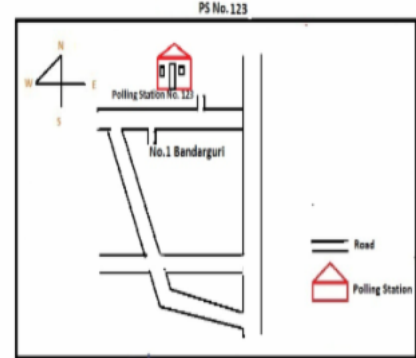

নিৰ্বাচক পঞ্জীয়ন বিষয়াৰ স্বাক্ষৰ

Nazri Naksha

Google Map View

Polling Station Building Front View

ভোটগ্ৰহন কেন্দ্ৰৰ সন্মুখৰ দৃশ্য

Cad View

Key MAP View

1 নাম : পাত্ৰাচ দৈমাৰী মাতৃৰ নাম: চালমা দৈমাৰী ঘৰ নং : 00 বয়স : 23 লিঙ্গ : পুৰুষ	PVJ0073163 ফটো উপলব্ধ	2 নাম : অনপমা ৰাভা স্বামীৰ নাম: কিশোৰ ৰাভা ঘৰ নং : 00 বয়স : 21 লিঙ্গ : মহিলা	LQX7650724 ফটো উপলব্ধ	3 নাম : সুনিল দৈমাৰী পিতাৰ নাম: সুবুধ দৈমাৰী ঘৰ নং : 00 বয়স : 21 লিঙ্গ : পুৰুষ	LQX7650757 ফটো উপলব্ধ
4 নাম : হিয়ামণি ৰাভা পিতাৰ নাম: শৰত চন্দ্ৰ ৰাভা ঘৰ নং : 00 বয়স : 21 লিঙ্গ : মহিলা	LQX7672918 ফটো উপলব্ধ	5 নাম : চয়নীকা দৈমাৰী অন্যান্য: বাৰখাং দৈমাৰী ঘৰ নং : 00 বয়স : 21 লিঙ্গ : মহিলা	PVJ0003616 ফটো উপলব্ধ	6 নাম : তৰুন ৰাভা পিতাৰ নাম: পদোৰাম ৰাভা ঘৰ নং : 1 বয়স : 65 লিঙ্গ : পুৰুষ	LQX9934581 ফটো উপলব্ধ
7 নাম : হিৰামনি ৰাভা স্বামীৰ নাম: তৰুন ৰাভা ঘৰ নং : 1 বয়স : 55 লিঙ্গ : মহিলা	LQX9934592 ফটো উপলব্ধ	8 নাম : জয়ন্তী ৰাভা পিতাৰ নাম: পদোৰাম ৰাভা ঘৰ নং : 1 বয়স : 42 লিঙ্গ : মহিলা	LQX9934605 ফটো উপলব্ধ	9 নাম : ধনেশ্বৰ ৰাভা পিতাৰ নাম: পদোৰাম ৰাভা ঘৰ নং : 1 বয়স : 41 লিঙ্গ : পুৰুষ	LQX9934638 ফটো উপলব্ধ
10 নাম : চন্দ্ৰীকা ৰাভা স্বামীৰ নাম: ধনেশ্বৰ ৰাভা ঘৰ নং : 1 বয়স : 40 লিঙ্গ : মহিলা	LQX9934650 ফটো উপলব্ধ	11 নাম : ডিম্বেশ্বৰ ৰাভা পিতাৰ নাম: পদ ৰাম ৰাভা ঘৰ নং : 1 বয়স : 38 লিঙ্গ : পুৰুষ	LQX9934649 ফটো উপলব্ধ	12 নাম : শৰত বড়ো পিতাৰ নাম: দুৰ্বা বড়ো ঘৰ নং : 1 বয়স : 27 লিঙ্গ : পুৰুষ	LQX0377101 ফটো উপলব্ধ
13 নাম : তপ্না ৰাভা পিতাৰ নাম: তৰুন চ ৰাভা ঘৰ নং : 1 বয়স : 25 লিঙ্গ : মহিলা	LQX0318451 ফটো উপলব্ধ	14 নাম : লিপ্তী ৰাভা স্বামীৰ নাম: শৰদৰাম ৰাভা ঘৰ নং : 2 বয়স : 75 লিঙ্গ : মহিলা	LQX9934683 ফটো উপলব্ধ	15 নাম : শৰত ৰাভা পিতাৰ নাম: শৰদৰাম ৰাভা ঘৰ নং : 2 বয়স : 48 লিঙ্গ : পুৰুষ	LQX9934694 ফটো উপলব্ধ
16 নাম : নিলিমা ৰাভা স্বামীৰ নাম: শৰত ৰাভা ঘৰ নং : 2 বয়স : 38 লিঙ্গ : মহিলা	LQX9934707 ফটো উপলব্ধ	17 নাম : নিউটন ৰাভা পিতাৰ নাম: দয়্যৰাম ৰাভা ঘৰ নং : 02 বয়স : 24 লিঙ্গ : পুৰুষ	LQX0483180 ফটো উপলব্ধ	18 নাম : মিনাক্ষী ৰাভা পিতাৰ নাম: শৰত চন্দ্ৰ ৰাভা ঘৰ নং : 02 বয়স : 23 লিঙ্গ : মহিলা	LQX0541078 ফটো উপলব্ধ
19 নাম : বিতপন ৰাভা পিতাৰ নাম: দয়্যৰাম ৰাভা ঘৰ নং : 2খ বয়স : 28 লিঙ্গ : পুৰুষ	LQX0044248 ফটো উপলব্ধ	20 নাম : দয়্যৰাম ৰাভা পিতাৰ নাম: শৰদৰাম ৰাভা ঘৰ নং : 2ক বয়স : 55 লিঙ্গ : পুৰুষ	LQX9934718 ফটো উপলব্ধ	21 নাম : প্ৰতিমা ৰাভা স্বামীৰ নাম: দয়্যৰাম ৰাভা ঘৰ নং : 2ক বয়স : 42 লিঙ্গ : মহিলা	LQX9934729 ফটো উপলব্ধ
22 নাম : বাবুল ৰাভা পিতাৰ নাম: সাজুৰাম ৰাভা ঘৰ নং : 0 বয়স : 52 লিঙ্গ : পুৰুষ	LQX9934763 ফটো উপলব্ধ	23 নাম : মুকতা ৰাভা স্বামীৰ নাম: নয়ণ ৰাভা ঘৰ নং : 0 বয়স : 50 লিঙ্গ : মহিলা	LQX9943935 ফটো উপলব্ধ	24 নাম : মামনি ৰাভা স্বামীৰ নাম: বাবুল ৰাভা ঘৰ নং : 0 বয়স : 48 লিঙ্গ : মহিলা	LQX9934774 ফটো উপলব্ধ
25 নাম : বিপিন ৰাভা পিতাৰ নাম: সাজুৰাম ৰাভা ঘৰ নং : 0 বয়স : 48 লিঙ্গ : পুৰুষ	LQX9934730 ফটো উপলব্ধ	26 নাম : সাবিত্ৰী ৰাভা পিতাৰ নাম: সাজুৰাম ৰাভা ঘৰ নং : 0 বয়স : 46 লিঙ্গ : মহিলা	LQX9934741 ফটো উপলব্ধ	27 নাম : নয়ন ৰাভা পিতাৰ নাম: সাজুৰাম ৰাভা ঘৰ নং : 0 বয়স : 44 লিঙ্গ : পুৰুষ	LQX9934752 ফটো উপলব্ধ
28 নাম : ববিতা ৰাভা স্বামীৰ নাম: বিপিন ৰাভা ঘৰ নং : 0 বয়স : 39 লিঙ্গ : মহিলা	LQX9934796 ফটো উপলব্ধ	29 নাম : বিশ্বজীত ৰাভা পিতাৰ নাম: বাবুল ৰাভা ঘৰ নং : 03 বয়স : 25 লিঙ্গ : পুৰুষ	LQX0314294 ফটো উপলব্ধ	30 নাম : বীতামনি ৰাভা পিতাৰ নাম: জ্যোতিষ ৰাভা ঘৰ নং : 03 বয়স : 23 লিঙ্গ : মহিলা	QBH0085639 ফটো উপলব্ধ