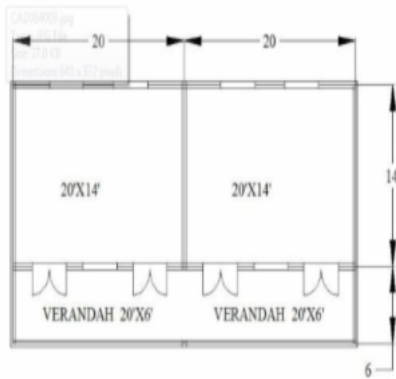

নিৰ্বাচক পঞ্জীয়ন বিষয়াৰ স্বাক্ষৰ

Nazri Naksha

Google Map View

Polling Station Building Front View

ভোটগ্ৰহন কেন্দ্ৰৰ সন্মুখৰ দৃশ্য

Cad View

Key MAP View

1 নাম : পাত্ৰাচ দৈমাৰী মাতৃৰ নাম: চালমা দৈমাৰী ঘৰ নং : 00 বয়স : 23 লিঙ্গ : পুৰুষ	PVJ0073163 ফটো উপলব্ধ	2 নাম : অনপমা ৰাভা স্বামীৰ নাম: কিশোৰ ৰাভা ঘৰ নং : 00 বয়স : 21 লিঙ্গ : মহিলা	LQX7650724 ফটো উপলব্ধ	3 নাম : সুনিল দৈমাৰী পিতাৰ নাম: সুবুধ দৈমাৰী ঘৰ নং : 00 বয়স : 21 লিঙ্গ : পুৰুষ	LQX7650757 ফটো উপলব্ধ
4 নাম : হিয়ামণি ৰাভা পিতাৰ নাম: শৰত চন্দ্ৰ ৰাভা ঘৰ নং : 00 বয়স : 21 লিঙ্গ : মহিলা	LQX7672918 ফটো উপলব্ধ	5 নাম : চয়নীকা দৈমাৰী অন্যান্য: বাৰখাং দৈমাৰী ঘৰ নং : 00 বয়স : 21 লিঙ্গ : মহিলা	PVJ0003616 ফটো উপলব্ধ	6 নাম : তৰুন ৰাভা পিতাৰ নাম: পদোৰাম ৰাভা ঘৰ নং : 1 বয়স : 65 লিঙ্গ : পুৰুষ	LQX9934581 ফটো উপলব্ধ
7 নাম : হিৰামনি ৰাভা স্বামীৰ নাম: তৰুন ৰাভা ঘৰ নং : 1 বয়স : 55 লিঙ্গ : মহিলা	LQX9934592 ফটো উপলব্ধ	8 নাম : জয়ন্তী ৰাভা পিতাৰ নাম: পদোৰাম ৰাভা ঘৰ নং : 1 বয়স : 42 লিঙ্গ : মহিলা	LQX9934605 ফটো উপলব্ধ	9 নাম : ধনেশ্বৰ ৰাভা পিতাৰ নাম: পদোৰাম ৰাভা ঘৰ নং : 1 বয়স : 41 লিঙ্গ : পুৰুষ	LQX9934638 ফটো উপলব্ধ
10 নাম : চন্দ্ৰীকা ৰাভা স্বামীৰ নাম: ধনেশ্বৰ ৰাভা ঘৰ নং : 1 বয়স : 40 লিঙ্গ : মহিলা	LQX9934650 ফটো উপলব্ধ	11 নাম : ডিম্বেশ্বৰ ৰাভা পিতাৰ নাম: পদ ৰাম ৰাভা ঘৰ নং : 1 বয়স : 38 লিঙ্গ : পুৰুষ	LQX9934649 ফটো উপলব্ধ	12 নাম : শৰত বড়ো পিতাৰ নাম: দুৰ্বা বড়ো ঘৰ নং : 1 বয়স : 27 লিঙ্গ : পুৰুষ	LQX0377101 ফটো উপলব্ধ
13 নাম : তপ্না ৰাভা পিতাৰ নাম: তৰুন চ ৰাভা ঘৰ নং : 1 বয়স : 25 লিঙ্গ : মহিলা	LQX0318451 ফটো উপলব্ধ	14 নাম : লিপ্তী ৰাভা স্বামীৰ নাম: শৰদৰাম ৰাভা ঘৰ নং : 2 বয়স : 75 লিঙ্গ : মহিলা	LQX9934683 ফটো উপলব্ধ	15 নাম : শৰত ৰাভা পিতাৰ নাম: শৰদৰাম ৰাভা ঘৰ নং : 2 বয়স : 48 লিঙ্গ : পুৰুষ	LQX9934694 ফটো উপলব্ধ
16 নাম : নিলিমা ৰাভা স্বামীৰ নাম: শৰত ৰাভা ঘৰ নং : 2 বয়স : 38 লিঙ্গ : মহিলা	LQX9934707 ফটো উপলব্ধ	17 নাম : নিউটন ৰাভা পিতাৰ নাম: দয়্যৰাম ৰাভা ঘৰ নং : 02 বয়স : 24 লিঙ্গ : পুৰুষ	LQX0483180 ফটো উপলব্ধ	18 নাম : মিনাক্ষী ৰাভা পিতাৰ নাম: শৰত চন্দ্ৰ ৰাভা ঘৰ নং : 02 বয়স : 23 লিঙ্গ : মহিলা	LQX0541078 ফটো উপলব্ধ
19 নাম : বিতপন ৰাভা পিতাৰ নাম: দয়্যৰাম ৰাভা ঘৰ নং : 2খ বয়স : 28 লিঙ্গ : পুৰুষ	LQX0044248 ফটো উপলব্ধ	20 নাম : দয়্যৰাম ৰাভা পিতাৰ নাম: শৰদৰাম ৰাভা ঘৰ নং : 2ক বয়স : 55 লিঙ্গ : পুৰুষ	LQX9934718 ফটো উপলব্ধ	21 নাম : প্ৰতিমা ৰাভা স্বামীৰ নাম: দয়্যৰাম ৰাভা ঘৰ নং : 2ক বয়স : 42 লিঙ্গ : মহিলা	LQX9934729 ফটো উপলব্ধ
22 নাম : বাবুল ৰাভা পিতাৰ নাম: সাজুৰাম ৰাভা ঘৰ নং : 0 বয়স : 52 লিঙ্গ : পুৰুষ	LQX9934763 ফটো উপলব্ধ	23 নাম : মুকতা ৰাভা স্বামীৰ নাম: নয়ণ ৰাভা ঘৰ নং : 0 বয়স : 50 লিঙ্গ : মহিলা	LQX9943935 ফটো উপলব্ধ	24 নাম : মামনি ৰাভা স্বামীৰ নাম: বাবুল ৰাভা ঘৰ নং : 0 বয়স : 48 লিঙ্গ : মহিলা	LQX9934774 ফটো উপলব্ধ
25 নাম : বিপিন ৰাভা পিতাৰ নাম: সাজুৰাম ৰাভা ঘৰ নং : 0 বয়স : 48 লিঙ্গ : পুৰুষ	LQX9934730 ফটো উপলব্ধ	26 নাম : সাবিত্ৰী ৰাভা পিতাৰ নাম: সাজুৰাম ৰাভা ঘৰ নং : 0 বয়স : 46 লিঙ্গ : মহিলা	LQX9934741 ফটো উপলব্ধ	27 নাম : নয়ন ৰাভা পিতাৰ নাম: সাজুৰাম ৰাভা ঘৰ নং : 0 বয়স : 44 লিঙ্গ : পুৰুষ	LQX9934752 ফটো উপলব্ধ
28 নাম : ববিতা ৰাভা স্বামীৰ নাম: বিপিন ৰাভা ঘৰ নং : 0 বয়স : 39 লিঙ্গ : মহিলা	LQX9934796 ফটো উপলব্ধ	29 নাম : বিশ্বজীত ৰাভা পিতাৰ নাম: বাবুল ৰাভা ঘৰ নং : 03 বয়স : 25 লিঙ্গ : পুৰুষ	LQX0314294 ফটো উপলব্ধ	30 নাম : বীতামনি ৰাভা পিতাৰ নাম: জ্যোতিষ ৰাভা ঘৰ নং : 03 বয়স : 23 লিঙ্গ : মহিলা	QBH0085639 ফটো উপলব্ধ