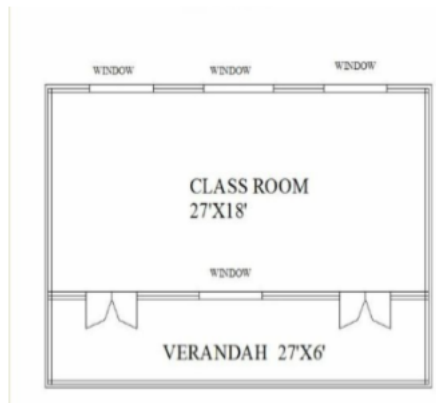

নিৰ্বাচক পঞ্জীয়ন বিষয়াৰ স্বাক্ষৰ

Nazri Naksha

Google Map View

Polling Station Building Front View

ভোটগ্রহন কেন্দ্রৰ সন্মুখৰ দৃশ্য

Cad View

Key MAP View

1 নাম : বিমন বাগ্গাৰী পিতাৰ নাম: বাওথে বাগ্গাৰী ঘৰ নং : ১ বয়স : 56 লিঙ্গ : পুৰুষ	LQX8534585 ফটো উপলব্ধ	2 নাম : চুচিলা বাগ্গাৰী স্বামীৰ নাম: বিমন বাগ্গাৰী ঘৰ নং : ১ বয়স : 45 লিঙ্গ : মহিলা	LQX8534596 ফটো উপলব্ধ	3 নাম : এলবার্ত বাগ্গাৰী পিতাৰ নাম: বিমন বাগ্গাৰী ঘৰ নং : ০১ বয়স : 23 লিঙ্গ : পুৰুষ	LQX7657281 ফটো উপলব্ধ
4 নাম : গিনাংছা বাগ্গাৰী পিতাৰ নাম: বিমোন বাগ্গাৰী ঘৰ নং : 1 বয়স : 19 লিঙ্গ : পুৰুষ	PVJ0125864 ফটো উপলব্ধ	5 নাম : চিমচন দৈমাৰী পিতাৰ নাম: মিচন দৈমাৰী ঘৰ নং : ৩ বয়স : 72 লিঙ্গ : পুৰুষ	LQX8539739 ফটো উপলব্ধ	6 নাম : দৈশ্ৰী দৈমাৰী স্বামীৰ নাম: চিমচন দৈমাৰী ঘৰ নং : ৩ বয়স : 68 লিঙ্গ : মহিলা	LQX8539740 ফটো উপলব্ধ
7 নাম : বাতুল দৈমাৰী পিতাৰ নাম: চিমচন দৈমাৰী ঘৰ নং : ৩ বয়স : 45 লিঙ্গ : পুৰুষ	LQX8539762 ফটো উপলব্ধ	8 নাম : ইলীজ বেথে দৈমাৰী পিতাৰ নাম: চিমচন দৈমাৰী ঘৰ নং : ৩ বয়স : 39 লিঙ্গ : মহিলা	LQX8539773 ফটো উপলব্ধ	9 নাম : বিমা দৈমাৰী স্বামীৰ নাম: বাতুল দৈমাৰী ঘৰ নং : ০৩ বয়স : 36 লিঙ্গ : মহিলা	LQX8534916 ফটো উপলব্ধ
E 10 নাম : পাহী দৈমাৰী স্বামীৰ নাম: বিলচন দৈমাৰী ঘৰ নং : 8 বয়স : 78 লিঙ্গ : মহিলা	LQX8539808 ফটো উপলব্ধ	11 নাম : প্ৰদিপ দৈমাৰী পিতাৰ নাম: বিলচন দৈমাৰী ঘৰ নং : 8 বয়স : 58 লিঙ্গ : পুৰুষ	LQX8539819 ফটো উপলব্ধ	12 নাম : উৰমিলা দৈমাৰী স্বামীৰ নাম: প্ৰদিপ দৈমাৰী ঘৰ নং : 8 বয়স : 50 লিঙ্গ : মহিলা	LQX8539820 ফটো উপলব্ধ
13 নাম : ৰাজ খুগুৰ দৈমাৰী পিতাৰ নাম: প্ৰদিপ দৈমাৰী ঘৰ নং : 8 বয়স : 35 লিঙ্গ : পুৰুষ	LQX8534745 ফটো উপলব্ধ	14 নাম : জোংথি দৈমাৰী স্বামীৰ নাম: ৰাজ খুগুৰ দৈমাৰী ঘৰ নং : ০৪ বয়স : 33 লিঙ্গ : মহিলা	LQX0118695 ফটো উপলব্ধ	15 নাম : য়েকোব দৈমাৰী পিতাৰ নাম: গেন্দ্ৰা দৈমাৰী ঘৰ নং : ৫ বয়স : 75 লিঙ্গ : পুৰুষ	LQX8539831 ফটো উপলব্ধ
16 নাম : সোনালী দৈমাৰী স্বামীৰ নাম: য়াকোব দৈমাৰী ঘৰ নং : ৫ বয়স : 70 লিঙ্গ : মহিলা	LQX8539842 ফটো উপলব্ধ	17 নাম : সোমাৰী দৈমাৰী পিতাৰ নাম: য়াকোব দৈমাৰী ঘৰ নং : ৫ বয়স : 47 লিঙ্গ : মহিলা	LQX8539853 ফটো উপলব্ধ	18 নাম : ৰমিলা দৈমাৰী পিতাৰ নাম: য়াকোব দৈমাৰী ঘৰ নং : ৫ বয়স : 44 লিঙ্গ : মহিলা	LQX8539875 ফটো উপলব্ধ
19 নাম : নিকোদিম দৈমাৰী পিতাৰ নাম: য়াকোব দৈমাৰী ঘৰ নং : ৫ বয়স : 38 লিঙ্গ : পুৰুষ	LQX8539897 ফটো উপলব্ধ	20 নাম : নয়মী দৈমাৰী স্বামীৰ নাম: নিকোডিম দৈমাৰী ঘৰ নং : ৫ বয়স : 38 লিঙ্গ : মহিলা	LQX1384958 ফটো উপলব্ধ	# 21 নাম : অনিল দৈমাৰী পিতাৰ নাম: প্ৰজেন দৈমাৰী ঘৰ নং : 5ক বয়স : 31 লিঙ্গ : পুৰুষ	LQX1612368 ফটো উপলব্ধ
22 নাম : অনচুমা দৈমাৰী পিতাৰ নাম: প্ৰজেন দৈমাৰী ঘৰ নং : ৫ক বয়স : 34 লিঙ্গ : পুৰুষ	LQX8544169 ফটো উপলব্ধ	23 নাম : প্ৰজেন দৈমাৰী পিতাৰ নাম: গেন্দ্ৰা দৈমাৰী ঘৰ নং : ৫ক বয়স : 61 লিঙ্গ : পুৰুষ	LQX8539900 ফটো উপলব্ধ	24 নাম : নবজিত দৈমাৰী পিতাৰ নাম: গেন্দ্ৰ দৈমাৰী ঘৰ নং : ৬ বয়স : 48 লিঙ্গ : পুৰুষ	LQX8539922 ফটো উপলব্ধ
25 নাম : বিন দৈমাৰী স্বামীৰ নাম: নবজিত দৈমাৰী ঘৰ নং : ৬ বয়স : 44 লিঙ্গ : মহিলা	LQX8539933 ফটো উপলব্ধ	26 নাম : দিপজীত দৈমাৰী পিতাৰ নাম: নবজিত দৈমাৰী ঘৰ নং : ৬ বয়স : 25 লিঙ্গ : পুৰুষ	LQX0338350 ফটো উপলব্ধ	27 নাম : নিবেদিতা দৈমাৰী পিতাৰ নাম: নবজিত দৈমাৰী ঘৰ নং : ৬ বয়স : 23 লিঙ্গ : মহিলা	LQX0541581 ফটো উপলব্ধ
28 নাম : চামৰেল দৈমাৰী পিতাৰ নাম: গেন্দ্ৰা দৈমাৰী ঘৰ নং : ৭ বয়স : 65 লিঙ্গ : পুৰুষ	LQX8539944 ফটো উপলব্ধ	29 নাম : জয়া দৈমাৰী স্বামীৰ নাম: চামুৰেল দৈমাৰী ঘৰ নং : ৭ বয়স : 62 লিঙ্গ : মহিলা	LQX8539955 ফটো উপলব্ধ	30 নাম : অমিনা দৈমাৰী স্বামীৰ নাম: গজেন দৈমাৰী ঘৰ নং : 7 ক বয়স : 38 লিঙ্গ : মহিলা	LQX0453183 ফটো উপলব্ধ