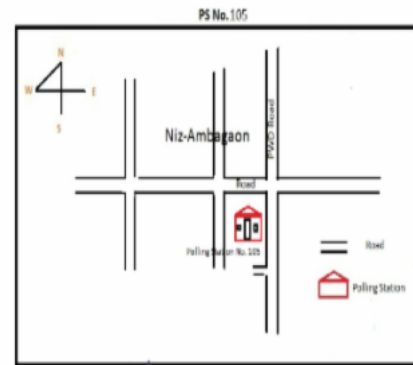

নিৰ্বাচক পঞ্জীয়ন বিষয়াৰ স্বাক্ষৰ

Nazri Naksha

Google Map View

Polling Station Building Front View

ভোটগ্রহন কেন্দ্রৰ সন্মুখৰ দৃশ্য

Cad View

Key MAP View

1 নাম : বিমন বাগ্গাৰী পিতাৰ নাম: বাওথে বাগ্গাৰী ঘৰ নং : ১ বয়স : 56 লিঙ্গ : পুৰুষ	LQX8534585 ফটো উপলব্ধ	2 নাম : চুচিলা বাগ্গাৰী স্বামীৰ নাম: বিমন বাগ্গাৰী ঘৰ নং : ১ বয়স : 45 লিঙ্গ : মহিলা	LQX8534596 ফটো উপলব্ধ	3 নাম : এলবার্ত বাগ্গাৰী পিতাৰ নাম: বিমন বাগ্গাৰী ঘৰ নং : ০১ বয়স : 23 লিঙ্গ : পুৰুষ	LQX7657281 ফটো উপলব্ধ
4 নাম : গিনাংছা বাগ্গাৰী পিতাৰ নাম: বিমোন বাগ্গাৰী ঘৰ নং : 1 বয়স : 19 লিঙ্গ : পুৰুষ	PVJ0125864 ফটো উপলব্ধ	5 নাম : চিমচন দৈমাৰী পিতাৰ নাম: মিচন দৈমাৰী ঘৰ নং : ৩ বয়স : 72 লিঙ্গ : পুৰুষ	LQX8539739 ফটো উপলব্ধ	6 নাম : দৈশ্ৰী দৈমাৰী স্বামীৰ নাম: চিমচন দৈমাৰী ঘৰ নং : ৩ বয়স : 68 লিঙ্গ : মহিলা	LQX8539740 ফটো উপলব্ধ
7 নাম : বাতুল দৈমাৰী পিতাৰ নাম: চিমচন দৈমাৰী ঘৰ নং : ৩ বয়স : 45 লিঙ্গ : পুৰুষ	LQX8539762 ফটো উপলব্ধ	8 নাম : ইলীজ বেথে দৈমাৰী পিতাৰ নাম: চিমচন দৈমাৰী ঘৰ নং : ৩ বয়স : 39 লিঙ্গ : মহিলা	LQX8539773 ফটো উপলব্ধ	9 নাম : বিমা দৈমাৰী স্বামীৰ নাম: বাতুল দৈমাৰী ঘৰ নং : ০৩ বয়স : 36 লিঙ্গ : মহিলা	LQX8534916 ফটো উপলব্ধ
E 10 নাম : পাহী দৈমাৰী স্বামীৰ নাম: বিলচন দৈমাৰী ঘৰ নং : 8 বয়স : 78 লিঙ্গ : মহিলা	LQX8539808 ফটো উপলব্ধ	11 নাম : প্ৰদিপ দৈমাৰী পিতাৰ নাম: বিলচন দৈমাৰী ঘৰ নং : 8 বয়স : 58 লিঙ্গ : পুৰুষ	LQX8539819 ফটো উপলব্ধ	12 নাম : উৰমিলা দৈমাৰী স্বামীৰ নাম: প্ৰদিপ দৈমাৰী ঘৰ নং : 8 বয়স : 50 লিঙ্গ : মহিলা	LQX8539820 ফটো উপলব্ধ
13 নাম : ৰাজ খুগুৰ দৈমাৰী পিতাৰ নাম: প্ৰদিপ দৈমাৰী ঘৰ নং : 8 বয়স : 35 লিঙ্গ : পুৰুষ	LQX8534745 ফটো উপলব্ধ	14 নাম : জোংথি দৈমাৰী স্বামীৰ নাম: ৰাজ খুগুৰ দৈমাৰী ঘৰ নং : ০৪ বয়স : 33 লিঙ্গ : মহিলা	LQX0118695 ফটো উপলব্ধ	15 নাম : য়েকোব দৈমাৰী পিতাৰ নাম: গেন্দ্ৰা দৈমাৰী ঘৰ নং : ৫ বয়স : 75 লিঙ্গ : পুৰুষ	LQX8539831 ফটো উপলব্ধ
16 নাম : সোনালী দৈমাৰী স্বামীৰ নাম: য়াকোব দৈমাৰী ঘৰ নং : ৫ বয়স : 70 লিঙ্গ : মহিলা	LQX8539842 ফটো উপলব্ধ	17 নাম : সোমাৰী দৈমাৰী পিতাৰ নাম: য়াকোব দৈমাৰী ঘৰ নং : ৫ বয়স : 47 লিঙ্গ : মহিলা	LQX8539853 ফটো উপলব্ধ	18 নাম : ৰমিলা দৈমাৰী পিতাৰ নাম: য়াকোব দৈমাৰী ঘৰ নং : ৫ বয়স : 44 লিঙ্গ : মহিলা	LQX8539875 ফটো উপলব্ধ
19 নাম : নিকোদিম দৈমাৰী পিতাৰ নাম: য়াকোব দৈমাৰী ঘৰ নং : ৫ বয়স : 38 লিঙ্গ : পুৰুষ	LQX8539897 ফটো উপলব্ধ	20 নাম : নয়মী দৈমাৰী স্বামীৰ নাম: নিকোডিম দৈমাৰী ঘৰ নং : ৫ বয়স : 38 লিঙ্গ : মহিলা	LQX1384958 ফটো উপলব্ধ	# 21 নাম : অনিল দৈমাৰী পিতাৰ নাম: প্ৰজেন দৈমাৰী ঘৰ নং : 5ক বয়স : 31 লিঙ্গ : পুৰুষ	LQX1612368 ফটো উপলব্ধ
22 নাম : অনচুমা দৈমাৰী পিতাৰ নাম: প্ৰজেন দৈমাৰী ঘৰ নং : ৫ক বয়স : 34 লিঙ্গ : পুৰুষ	LQX8544169 ফটো উপলব্ধ	23 নাম : প্ৰজেন দৈমাৰী পিতাৰ নাম: গেন্দ্ৰা দৈমাৰী ঘৰ নং : ৫ক বয়স : 61 লিঙ্গ : পুৰুষ	LQX8539900 ফটো উপলব্ধ	24 নাম : নবজিত দৈমাৰী পিতাৰ নাম: গেন্দ্ৰ দৈমাৰী ঘৰ নং : ৬ বয়স : 48 লিঙ্গ : পুৰুষ	LQX8539922 ফটো উপলব্ধ
25 নাম : বিন দৈমাৰী স্বামীৰ নাম: নবজিত দৈমাৰী ঘৰ নং : ৬ বয়স : 44 লিঙ্গ : মহিলা	LQX8539933 ফটো উপলব্ধ	26 নাম : দিপজীত দৈমাৰী পিতাৰ নাম: নবজিত দৈমাৰী ঘৰ নং : ৬ বয়স : 25 লিঙ্গ : পুৰুষ	LQX0338350 ফটো উপলব্ধ	27 নাম : নিবেদিতা দৈমাৰী পিতাৰ নাম: নবজিত দৈমাৰী ঘৰ নং : ৬ বয়স : 23 লিঙ্গ : মহিলা	LQX0541581 ফটো উপলব্ধ
28 নাম : চামৰেল দৈমাৰী পিতাৰ নাম: গেন্দ্ৰা দৈমাৰী ঘৰ নং : ৭ বয়স : 65 লিঙ্গ : পুৰুষ	LQX8539944 ফটো উপলব্ধ	29 নাম : জয়া দৈমাৰী স্বামীৰ নাম: চামুৰেল দৈমাৰী ঘৰ নং : ৭ বয়স : 62 লিঙ্গ : মহিলা	LQX8539955 ফটো উপলব্ধ	30 নাম : অমিনা দৈমাৰী স্বামীৰ নাম: গজেন দৈমাৰী ঘৰ নং : 7 ক বয়স : 38 লিঙ্গ : মহিলা	LQX0453183 ফটো উপলব্ধ