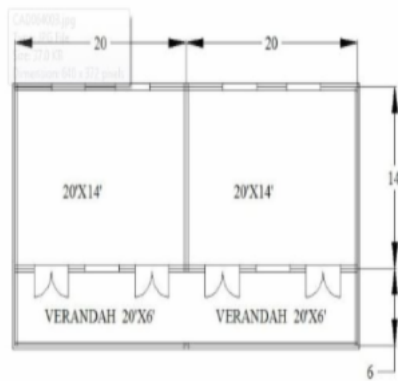

Nazri Naksha

Google Map View

Polling Station Building Front View

ভোটগ্রহন কেন্দ্ৰৰ সন্মুখৰ দৃশ্য

Cad View

Key MAP View