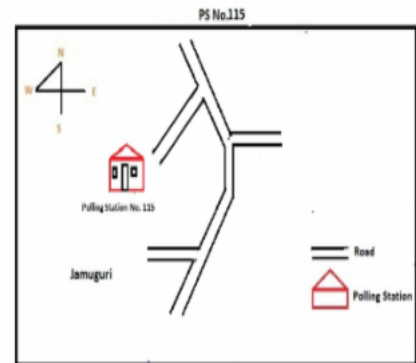

নিৰ্বাচক পঞ্জীয়ন বিষয়াৰ স্বাক্ষৰ

Nazri Naksha

Google Map View

Polling Station Building Front View

ভোটগ্রহন কেন্দ্ৰৰ সন্মুখৰ দৃশ্য

Cad View

Key MAP View

1	LQX9434564	ফটো উপলব্ধ
নাম : যোচেফচোন দৈমাৰী পিতাৰ নাম: শনিৰাম দৈমাৰী ঘৰ নং : 1 বয়স : 62 লিঙ্গ : পুৰুষ		