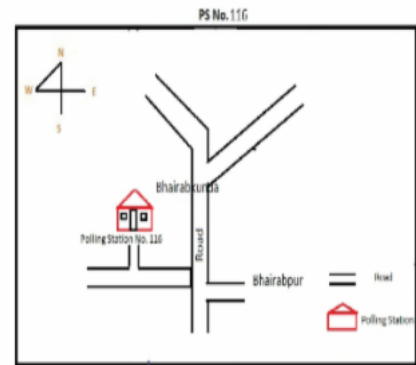

নিৰ্বাচক পঞ্জীয়ন বিষয়াৰ স্বাক্ষৰ

Nazri Naksha

Google Map View

Polling Station Building Front View

ভোটগ্রহন কেন্দ্ৰৰ সন্মুখৰ দৃশ্য

Cad View

Key MAP View

1 নাম : খোলা ৰাভা পিতাৰ নাম: গান্ধা ৰাভা ঘৰ নং : ১ বয়স : 70 লিঙ্গ : পুৰুষ	LQX9441343 ফটো উপলব্ধ	2 নাম : সমাইশ্ৰী ৰাভা স্বামীৰ নাম: খোলা ৰাভা ঘৰ নং : ১ বয়স : 65 লিঙ্গ : মহিলা	LQX9441354 ফটো উপলব্ধ	3 নাম : আকীলা ৰাভা পিতাৰ নাম: খাওলা ৰাভা ঘৰ নং : ১ বয়স : 28 লিঙ্গ : মহিলা	LQX0001008 ফটো উপলব্ধ
4 নাম : মিৰিণা বসুমতাৰী পিতাৰ নাম: হাবেল বসুমতাৰী ঘৰ নং : ২ বয়স : 52 লিঙ্গ : মহিলা	LQX9441401 ফটো উপলব্ধ	5 নাম : বেঞ্জামিন বসুমতাৰী পিতাৰ নাম: হাবেল বসুমতাৰী ঘৰ নং : ২ বয়স : 50 লিঙ্গ : পুৰুষ	LQX9441387 ফটো উপলব্ধ	6 নাম : বিনতা বসুমতাৰী স্বামীৰ নাম: বেঞ্জামিন বসুমতাৰী ঘৰ নং : ২ বয়স : 45 লিঙ্গ : মহিলা	LQX9441398 ফটো উপলব্ধ
7 নাম : বীৰোনী দৈমাৰী স্বামীৰ নাম: দিনো বসুমতাৰী ঘৰ নং : ২ বয়স : 59 লিঙ্গ : মহিলা	LQX9441412 ফটো উপলব্ধ	8 নাম : পানিৰাম দৈমাৰী পিতাৰ নাম: ধনিৰাম দৈমাৰী ঘৰ নং : ৩ বয়স : 75 লিঙ্গ : পুৰুষ	LQX9441423 ফটো উপলব্ধ	9 নাম : সাৰ্বেঠ দৈমাৰী স্বামীৰ নাম: পানিৰাম দৈমাৰী ঘৰ নং : ৩ বয়স : 72 লিঙ্গ : মহিলা	LQX9441434 ফটো উপলব্ধ
10 নাম : সাবিত্ৰী দৈমাৰী স্বামীৰ নাম: বিমল দৈমাৰী ঘৰ নং : ৩ বয়স : 48 লিঙ্গ : মহিলা	LQX9441456 ফটো উপলব্ধ	S 11 নাম : হেমালী দৈমাৰী স্বামীৰ নাম: নম্বল দৈমাৰী ঘৰ নং : ৩ বয়স : 47 লিঙ্গ : মহিলা	LQX9441467 ফটো উপলব্ধ	12 নাম : বাবী দৈমাৰী পিতাৰ নাম: বিমল দৈমাৰী ঘৰ নং : ৩ বয়স : 23 লিঙ্গ : মহিলা	LQX7648561 ফটো উপলব্ধ
13 নাম : চুবেন্দ্ৰ বসুমতাৰী পিতাৰ নাম: আচিন্দ্ৰ বসুমতাৰী ঘৰ নং : 8 বয়স : 60 লিঙ্গ : পুৰুষ	LQX9441478 ফটো উপলব্ধ	14 নাম : কুপা বানি নাৰ্জাৰি স্বামীৰ নাম: সুবেন্দ্ৰ বসুমতাৰী ঘৰ নং : 8 বয়স : 58 লিঙ্গ : মহিলা	LQX9441503 ফটো উপলব্ধ	15 নাম : গাওশ্ৰী বসুমতাৰী পিতাৰ নাম: আশীন্দ্ৰ বসুমতাৰী ঘৰ নং : 8 বয়স : 58 লিঙ্গ : মহিলা	LQX9441490 ফটো উপলব্ধ
16 নাম : পংকজ বসুমতাৰী পিতাৰ নাম: সুবেন্দ্ৰ বসুমতাৰী ঘৰ নং : 8 বয়স : 31 লিঙ্গ : পুৰুষ	LQX0078857 ফটো উপলব্ধ	17 নাম : নাযামী মচাহাৰী স্বামীৰ নাম: পংকজ বসুমতাৰী ঘৰ নং : 8 বয়স : 30 লিঙ্গ : মহিলা	LQX0525055 ফটো উপলব্ধ	18 নাম : ৰুলেন্দ্ৰ বসুমতাৰী পিতাৰ নাম: আচিন্দ্ৰ বসুমতাৰী ঘৰ নং : ৫ বয়স : 55 লিঙ্গ : পুৰুষ	LQX9441514 ফটো উপলব্ধ
19 নাম : জাৰৌ বসুমতাৰী স্বামীৰ নাম: ৰুলেন্দ্ৰ বসুমতাৰী ঘৰ নং : ৫ বয়স : 52 লিঙ্গ : মহিলা	LQX9441525 ফটো উপলব্ধ	20 নাম : বুদ্ধেশ্বৰ বসুমতাৰী পিতাৰ নাম: ৰুলেন্দ্ৰ বসুমতাৰী ঘৰ নং : ৫ বয়স : 34 লিঙ্গ : পুৰুষ	LQX9434713 ফটো উপলব্ধ	21 নাম : জৌংচাৰ বসুমতাৰী পিতাৰ নাম: ৰুলেন্দ্ৰ বসুমতাৰী ঘৰ নং : ৫ বয়স : 30 লিঙ্গ : পুৰুষ	LQX9434702 ফটো উপলব্ধ
22 নাম : নিলানি দৈমাৰী স্বামীৰ নাম: জিনাৰাম দৈমাৰী ঘৰ নং : ৬ বয়স : 68 লিঙ্গ : মহিলা	LQX9441547 ফটো উপলব্ধ	23 নাম : বুকুল দৈমাৰী পিতাৰ নাম: জিনাৰাম দৈমাৰী ঘৰ নং : ৬ বয়স : 45 লিঙ্গ : পুৰুষ	LQX9441569 ফটো উপলব্ধ	24 নাম : প্ৰলিপ দৈমাৰী পিতাৰ নাম: জিনাৰাম দৈমাৰী ঘৰ নং : ৬ বয়স : 43 লিঙ্গ : পুৰুষ	LQX9441558 ফটো উপলব্ধ
25 নাম : মামনী দৈমাৰী স্বামীৰ নাম: বুকুল কুমাৰ দৈমাৰী ঘৰ নং : ৬ বয়স : 36 লিঙ্গ : মহিলা	LQX0335794 ফটো উপলব্ধ	26 নাম : বনশ্ৰী দাঙ্গমাৰী স্বামীৰ নাম: দেবেন দাঙ্গমাৰী ঘৰ নং : ৬ বয়স : 35 লিঙ্গ : মহিলা	LQX0130732 ফটো উপলব্ধ	27 নাম : জৰ্জ বসুমতাৰী পিতাৰ নাম: দিনো বসুমতাৰী ঘৰ নং : ৬ বয়স : 31 লিঙ্গ : পুৰুষ	LQX0241919 ফটো উপলব্ধ
28 নাম : জশী বসুমতাৰী পিতাৰ নাম: দিনো বসুমতাৰী ঘৰ নং : ৬ বয়স : 27 লিঙ্গ : মহিলা	LQX0242339 ফটো উপলব্ধ	29 নাম : জুকিম বসুমতাৰী পিতাৰ নাম: দীনা বসুমতাৰী ঘৰ নং : ৬ বয়স : 23 লিঙ্গ : পুৰুষ	LQX0562884 ফটো উপলব্ধ	30 নাম : দীনা বসুমতাৰী পিতাৰ নাম: হাবেল বসুমতাৰী ঘৰ নং : ৬ বয়স : 60 লিঙ্গ : পুৰুষ	LQX9441581 ফটো উপলব্ধ