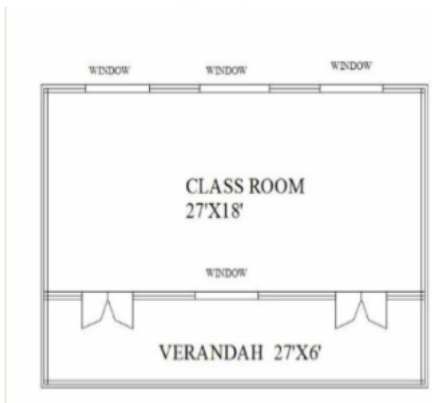

নিৰ্বাচক পঞ্জীয়ন বিষয়াৰ স্বাক্ষৰ

Nazri Naksha

Google Map View

Polling Station Building Front View

ভোটগ্রহন কেন্দ্ৰৰ সন্মুখৰ দৃশ্য

Cad View

Key MAP View

1 নাম : খোলা ৰাভা পিতাৰ নাম: গান্ধা ৰাভা ঘৰ নং : ১ বয়স : 70 লিঙ্গ : পুৰুষ	LQX9441343 ফটো উপলব্ধ	2 নাম : সমাইশ্ৰী ৰাভা স্বামীৰ নাম: খোলা ৰাভা ঘৰ নং : ১ বয়স : 65 লিঙ্গ : মহিলা	LQX9441354 ফটো উপলব্ধ	3 নাম : আকীলা ৰাভা পিতাৰ নাম: খাওলা ৰাভা ঘৰ নং : ১ বয়স : 28 লিঙ্গ : মহিলা	LQX0001008 ফটো উপলব্ধ
4 নাম : মিৰিণা বসুমতাৰী পিতাৰ নাম: হাবেল বসুমতাৰী ঘৰ নং : ২ বয়স : 52 লিঙ্গ : মহিলা	LQX9441401 ফটো উপলব্ধ	5 নাম : বেঞ্জামিন বসুমতাৰী পিতাৰ নাম: হাবেল বসুমতাৰী ঘৰ নং : ২ বয়স : 50 লিঙ্গ : পুৰুষ	LQX9441387 ফটো উপলব্ধ	6 নাম : বিনতা বসুমতাৰী স্বামীৰ নাম: বেঞ্জামিন বসুমতাৰী ঘৰ নং : ২ বয়স : 45 লিঙ্গ : মহিলা	LQX9441398 ফটো উপলব্ধ
7 নাম : বীৰোনী দৈমাৰী স্বামীৰ নাম: দিনো বসুমতাৰী ঘৰ নং : ২ বয়স : 59 লিঙ্গ : মহিলা	LQX9441412 ফটো উপলব্ধ	8 নাম : পানিৰাম দৈমাৰী পিতাৰ নাম: ধনিৰাম দৈমাৰী ঘৰ নং : ৩ বয়স : 75 লিঙ্গ : পুৰুষ	LQX9441423 ফটো উপলব্ধ	9 নাম : সাৰ্বেঠ দৈমাৰী স্বামীৰ নাম: পানিৰাম দৈমাৰী ঘৰ নং : ৩ বয়স : 72 লিঙ্গ : মহিলা	LQX9441434 ফটো উপলব্ধ
10 নাম : সাবিত্ৰী দৈমাৰী স্বামীৰ নাম: বিমল দৈমাৰী ঘৰ নং : ৩ বয়স : 48 লিঙ্গ : মহিলা	LQX9441456 ফটো উপলব্ধ	S 11 নাম : হেমালী দৈমাৰী স্বামীৰ নাম: নম্বল দৈমাৰী ঘৰ নং : ৩ বয়স : 47 লিঙ্গ : মহিলা	LQX9441467 ফটো উপলব্ধ	12 নাম : বাবী দৈমাৰী পিতাৰ নাম: বিমল দৈমাৰী ঘৰ নং : ৩ বয়স : 23 লিঙ্গ : মহিলা	LQX7648561 ফটো উপলব্ধ
13 নাম : চুবেন্দ্ৰ বসুমতাৰী পিতাৰ নাম: আচিন্দ্ৰ বসুমতাৰী ঘৰ নং : 8 বয়স : 60 লিঙ্গ : পুৰুষ	LQX9441478 ফটো উপলব্ধ	14 নাম : কুপা বানি নাৰ্জাৰি স্বামীৰ নাম: সুবেন্দ্ৰ বসুমতাৰী ঘৰ নং : 8 বয়স : 58 লিঙ্গ : মহিলা	LQX9441503 ফটো উপলব্ধ	15 নাম : গাওশ্ৰী বসুমতাৰী পিতাৰ নাম: আশীন্দ্ৰ বসুমতাৰী ঘৰ নং : 8 বয়স : 58 লিঙ্গ : মহিলা	LQX9441490 ফটো উপলব্ধ
16 নাম : পংকজ বসুমতাৰী পিতাৰ নাম: সুবেন্দ্ৰ বসুমতাৰী ঘৰ নং : 8 বয়স : 31 লিঙ্গ : পুৰুষ	LQX0078857 ফটো উপলব্ধ	17 নাম : নাযামী মচাহাৰী স্বামীৰ নাম: পংকজ বসুমতাৰী ঘৰ নং : 8 বয়স : 30 লিঙ্গ : মহিলা	LQX0525055 ফটো উপলব্ধ	18 নাম : ৰুলেন্দ্ৰ বসুমতাৰী পিতাৰ নাম: আচিন্দ্ৰ বসুমতাৰী ঘৰ নং : ৫ বয়স : 55 লিঙ্গ : পুৰুষ	LQX9441514 ফটো উপলব্ধ
19 নাম : জাৰৌ বসুমতাৰী স্বামীৰ নাম: ৰুলেন্দ্ৰ বসুমতাৰী ঘৰ নং : ৫ বয়স : 52 লিঙ্গ : মহিলা	LQX9441525 ফটো উপলব্ধ	20 নাম : বুদ্ধেশ্বৰ বসুমতাৰী পিতাৰ নাম: ৰুলেন্দ্ৰ বসুমতাৰী ঘৰ নং : ৫ বয়স : 34 লিঙ্গ : পুৰুষ	LQX9434713 ফটো উপলব্ধ	21 নাম : জৌংচাৰ বসুমতাৰী পিতাৰ নাম: ৰুলেন্দ্ৰ বসুমতাৰী ঘৰ নং : ৫ বয়স : 30 লিঙ্গ : পুৰুষ	LQX9434702 ফটো উপলব্ধ
22 নাম : নিলানি দৈমাৰী স্বামীৰ নাম: জিনাৰাম দৈমাৰী ঘৰ নং : ৬ বয়স : 68 লিঙ্গ : মহিলা	LQX9441547 ফটো উপলব্ধ	23 নাম : বুকুল দৈমাৰী পিতাৰ নাম: জিনাৰাম দৈমাৰী ঘৰ নং : ৬ বয়স : 45 লিঙ্গ : পুৰুষ	LQX9441569 ফটো উপলব্ধ	24 নাম : প্ৰলিপ দৈমাৰী পিতাৰ নাম: জিনাৰাম দৈমাৰী ঘৰ নং : ৬ বয়স : 43 লিঙ্গ : পুৰুষ	LQX9441558 ফটো উপলব্ধ
25 নাম : মামনী দৈমাৰী স্বামীৰ নাম: বুকুল কুমাৰ দৈমাৰী ঘৰ নং : ৬ বয়স : 36 লিঙ্গ : মহিলা	LQX0335794 ফটো উপলব্ধ	26 নাম : বনশ্ৰী দাঙ্গমাৰী স্বামীৰ নাম: দেবেন দাঙ্গমাৰী ঘৰ নং : ৬ বয়স : 35 লিঙ্গ : মহিলা	LQX0130732 ফটো উপলব্ধ	27 নাম : জৰ্জ বসুমতাৰী পিতাৰ নাম: দিনো বসুমতাৰী ঘৰ নং : ৬ বয়স : 31 লিঙ্গ : পুৰুষ	LQX0241919 ফটো উপলব্ধ
28 নাম : জশী বসুমতাৰী পিতাৰ নাম: দিনো বসুমতাৰী ঘৰ নং : ৬ বয়স : 27 লিঙ্গ : মহিলা	LQX0242339 ফটো উপলব্ধ	29 নাম : জুকিম বসুমতাৰী পিতাৰ নাম: দীনা বসুমতাৰী ঘৰ নং : ৬ বয়স : 23 লিঙ্গ : পুৰুষ	LQX0562884 ফটো উপলব্ধ	30 নাম : দীনা বসুমতাৰী পিতাৰ নাম: হাবেল বসুমতাৰী ঘৰ নং : ৬ বয়স : 60 লিঙ্গ : পুৰুষ	LQX9441581 ফটো উপলব্ধ