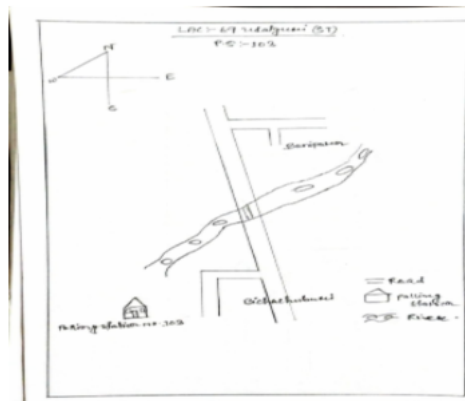

নিৰ্বাচক পঞ্জীয়ন বিষয়াৰ স্বাক্ষৰ

Nazri Naksha

Google Map View

Polling Station Building Front View

ভোটগ্ৰহন কেন্দ্ৰৰ সন্মুখৰ দৃশ্য

Cad View

Key MAP View

E	1	LQX8334585	ফটো উপলব্ধ
নাম : সোহাৰী বসুমতাৰী পিতাৰ নাম : থাওনা বসুমতাৰী ঘৰ নং : 3 বয়স : 73 লিঙ্গ : মহিলা			