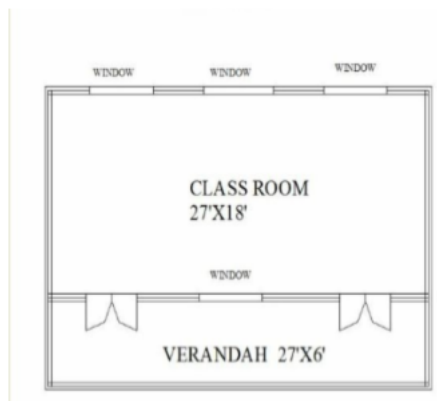

নিৰ্বাচক পঞ্জীয়ন বিষয়াৰ স্বাক্ষৰ

Nazri Naksha

Google Map View

Polling Station Building Front View

ভোটগ্ৰহন কেন্দ্ৰৰ সন্মুখৰ দৃশ্য

Cad View

Key MAP View

E	1	LQX8334585	ফটো উপলব্ধ
নাম : সোহাৰী বসুমতাৰী পিতাৰ নাম : থাওনা বসুমতাৰী ঘৰ নং : 3 বয়স : 73 লিঙ্গ : মহিলা			