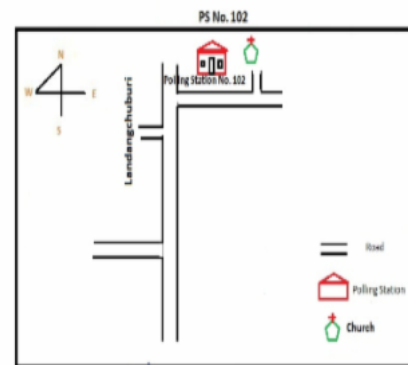

নিৰ্বাচক পঞ্জীয়ন বিষয়াৰ স্বাক্ষৰ

Nazri Naksha

Google Map View

Polling Station Building Front View

ভোটগ্ৰহন কেন্দ্ৰৰ সন্মুখৰ দৃশ্য

Cad View

Key MAP View

E	1	LQX8334585	ফটো উপলব্ধ
নাম : সোহাৰী বসুমতাৰী পিতাৰ নাম : থাওনা বসুমতাৰী ঘৰ নং : 3 বয়স : 73 লিঙ্গ : মহিলা			