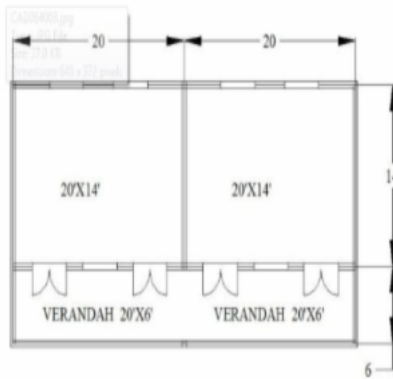

নিৰ্বাচক পঞ্জীয়ন বিষয়াৰ স্বাক্ষৰ

Nazri Naksha

Google Map View

Polling Station Building Front View

ভোটগ্রহন কেন্দ্ৰৰ সন্মুখৰ দৃশ্য

Cad View

Key MAP View

1 নাম : প্ৰেমনী দৈমাৰী স্বামীৰ নাম: সুজেন দৈমাৰী ঘৰ নং : ১ বয়স : 57 লিঙ্গ : মহিলা	LQX8134574 ফটো উপলব্ধ	2 নাম : আমুস দৈমাৰী পিতাৰ নাম: সুজেন দৈমাৰী ঘৰ নং : ১ বয়স : 42 লিঙ্গ : পুৰুষ	LQX8134585 ফটো উপলব্ধ	3 নাম : হীৰা দৈমাৰী স্বামীৰ নাম: আমুস দৈমাৰী ঘৰ নং : ১ বয়স : 42 লিঙ্গ : মহিলা	LQX1643614 ফটো উপলব্ধ
4 নাম : সোৰাংশী বসুমতাৰী পিতাৰ নাম: মনিলাল বসুমতাৰী ঘৰ নং : ১ বয়স : 26 লিঙ্গ : মহিলা	LQX0231233 ফটো উপলব্ধ	5 নাম : জিৰেন দৈমাৰী পিতাৰ নাম: আখুলা দৈমাৰী ঘৰ নং : ২ বয়স : 50 লিঙ্গ : পুৰুষ	LQX8134610 ফটো উপলব্ধ	6 নাম : বিমিনা দৈমাৰী স্বামীৰ নাম: জিৰেন দৈমাৰী ঘৰ নং : ২ বয়স : 40 লিঙ্গ : মহিলা	LQX8134621 ফটো উপলব্ধ
7 নাম : জেসমিন দৈমাৰী স্বামীৰ নাম: জেসাস বসুমতাৰী ঘৰ নং : ২ বয়স : 37 লিঙ্গ : মহিলা	LQX1158641 ফটো উপলব্ধ	8 নাম : গ্ৰেসিশ দৈমাৰী পিতাৰ নাম: জিৰেন দৈমাৰী ঘৰ নং : 2 বয়স : 21 লিঙ্গ : পুৰুষ	PVJ0141523 ফটো উপলব্ধ	9 নাম : লোচেন দৈমাৰী পিতাৰ নাম: ইচা দৈমাৰী ঘৰ নং : ৩ বয়স : 60 লিঙ্গ : পুৰুষ	LQX8134632 ফটো উপলব্ধ
10 নাম : সৰলা দৈমাৰী স্বামীৰ নাম: লোচেন দৈমাৰী ঘৰ নং : ৩ বয়স : 50 লিঙ্গ : মহিলা	LQX8134643 ফটো উপলব্ধ	11 নাম : অমিত কুমাৰ দৈমাৰী পিতাৰ নাম: লুচেন দৈমাৰী ঘৰ নং : ৩ বয়স : 31 লিঙ্গ : পুৰুষ	LQX0163691 ফটো উপলব্ধ	12 নাম : ৰোংগিনা দৈমাৰী পিতাৰ নাম: লুচেন দৈমাৰী ঘৰ নং : ৩ বয়স : 28 লিঙ্গ : মহিলা	LQX0155275 ফটো উপলব্ধ
13 নাম : ৰোসিনা দৈমাৰী পিতাৰ নাম: লোচেন দৈমাৰী ঘৰ নং : ০৩ বয়স : 23 লিঙ্গ : মহিলা	LQX1153998 ফটো উপলব্ধ	14 নাম : প্ৰফুল্ল দৈমাৰী পিতাৰ নাম: দুৱা দৈমাৰী ঘৰ নং : 8 বয়স : 60 লিঙ্গ : পুৰুষ	LQX8134654 ফটো উপলব্ধ	15 নাম : পদমী দৈমাৰী স্বামীৰ নাম: প্ৰফুল্ল দৈমাৰী ঘৰ নং : 8 বয়স : 55 লিঙ্গ : মহিলা	LQX8134665 ফটো উপলব্ধ
# 16 নাম : সীমাংশী বসুমতাৰী স্বামীৰ নাম: কালুচ বসুমতাৰী ঘৰ নং : 4 বয়স : 34 লিঙ্গ : মহিলা	LQX0158311 ফটো উপলব্ধ	17 নাম : বীৰদাও দৈমাৰী পিতাৰ নাম: প্ৰফুল্ল দৈমাৰী ঘৰ নং : 8 বয়স : 32 লিঙ্গ : পুৰুষ	LQX8141842 ফটো উপলব্ধ	18 নাম : স্নাতা দৈমাৰী পিতাৰ নাম: প্ৰফুল্ল দৈমাৰী ঘৰ নং : 8 বয়স : 30 লিঙ্গ : মহিলা	LQX1611467 ফটো উপলব্ধ
19 নাম : ইৰাকদাউ দৈমাৰী পিতাৰ নাম: প্ৰফুল্ল দৈমাৰী ঘৰ নং : 8 বয়স : 27 লিঙ্গ : পুৰুষ	LQX0153833 ফটো উপলব্ধ	20 নাম : বিমলী দৈমাৰী স্বামীৰ নাম: মোহন দৈমাৰী ঘৰ নং : ৫ক বয়স : 65 লিঙ্গ : মহিলা	LQX8134723 ফটো উপলব্ধ	21 নাম : হেলেনা বসুমতাৰী স্বামীৰ নাম: মনিলাল বসুমতাৰী ঘৰ নং : ৫ বয়স : 51 লিঙ্গ : মহিলা	LQX8134698 ফটো উপলব্ধ
22 নাম : আন্দিয়াশ বসুমতাৰী পিতাৰ নাম: মণিলাল বসুমতাৰী ঘৰ নং : ৫ বয়স : 35 লিঙ্গ : পুৰুষ	LQX8134701 ফটো উপলব্ধ	23 নাম : ক্ৰিচমা নাৰ্জাৰী পিতাৰ নাম: দিহিৰাম নাৰ্জাৰী ঘৰ নং : ০5ক বয়স : 28 লিঙ্গ : মহিলা	LQX0235937 ফটো উপলব্ধ	24 নাম : মোহন চন্দ্ৰ দৈমাৰী পিতাৰ নাম: শিবৰাম দৈমাৰী ঘৰ নং : ৫ক বয়স : 70 লিঙ্গ : পুৰুষ	LQX8134712 ফটো উপলব্ধ
25 নাম : ৰোমীও দৈমাৰী পিতাৰ নাম: মোহন দৈমাৰী ঘৰ নং : ৫ক বয়স : 43 লিঙ্গ : পুৰুষ	LQX8134745 ফটো উপলব্ধ	26 নাম : কামেশ্বৰ দৈমাৰী স্বামীৰ নাম: নিচন দৈমাৰী ঘৰ নং : ৫খ বয়স : 40 লিঙ্গ : মহিলা	LQX8134767 ফটো উপলব্ধ	27 নাম : নমিতা দৈমাৰী পিতাৰ নাম: মলা দৈমাৰী ঘৰ নং : ৬ বয়স : 50 লিঙ্গ : মহিলা	LQX8134778 ফটো উপলব্ধ
28 নাম : লেবেন দৈমাৰী পিতাৰ নাম: মঙ্গল দৈমাৰী ঘৰ নং : ৬ বয়স : 45 লিঙ্গ : পুৰুষ	LQX0326157 ফটো উপলব্ধ	29 নাম : মংগলী দৈমাৰী পিতাৰ নাম: মলা দৈমাৰী ঘৰ নং : ৬ বয়স : 45 লিঙ্গ : পুৰুষ	LQX8134803 ফটো উপলব্ধ	30 নাম : মাৰামী স্বামীৰ নাম: ৰিপণ দৈমাৰী ঘৰ নং : ৬ বয়স : 41 লিঙ্গ : মহিলা	LQX0263194 ফটো উপলব্ধ