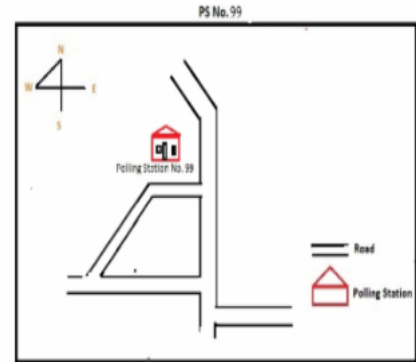

নিৰ্বাচক পঞ্জীয়ন বিষয়াৰ স্বাক্ষৰ

Nazri Naksha

Google Map View

Polling Station Building Front View

ভোটগ্রহন কেন্দ্ৰৰ সন্মুখৰ দৃশ্য

Cad View

Key MAP View

1 নাম : প্ৰেমনী দৈমাৰী স্বামীৰ নাম: সুজেন দৈমাৰী ঘৰ নং : ১ বয়স : 57 লিঙ্গ : মহিলা	LQX8134574 ফটো উপলব্ধ	2 নাম : আমুস দৈমাৰী পিতাৰ নাম: সুজেন দৈমাৰী ঘৰ নং : ১ বয়স : 42 লিঙ্গ : পুৰুষ	LQX8134585 ফটো উপলব্ধ	3 নাম : হীৰা দৈমাৰী স্বামীৰ নাম: আমুস দৈমাৰী ঘৰ নং : ১ বয়স : 42 লিঙ্গ : মহিলা	LQX1643614 ফটো উপলব্ধ
4 নাম : সোৰাংশী বসুমতাৰী পিতাৰ নাম: মনিলাল বসুমতাৰী ঘৰ নং : ১ বয়স : 26 লিঙ্গ : মহিলা	LQX0231233 ফটো উপলব্ধ	5 নাম : জিৰেন দৈমাৰী পিতাৰ নাম: আখুলা দৈমাৰী ঘৰ নং : ২ বয়স : 50 লিঙ্গ : পুৰুষ	LQX8134610 ফটো উপলব্ধ	6 নাম : বিমিনা দৈমাৰী স্বামীৰ নাম: জিৰেন দৈমাৰী ঘৰ নং : ২ বয়স : 40 লিঙ্গ : মহিলা	LQX8134621 ফটো উপলব্ধ
7 নাম : জেসমিন দৈমাৰী স্বামীৰ নাম: জেসাস বসুমতাৰী ঘৰ নং : ২ বয়স : 37 লিঙ্গ : মহিলা	LQX1158641 ফটো উপলব্ধ	8 নাম : গ্ৰেসিশ দৈমাৰী পিতাৰ নাম: জিৰেন দৈমাৰী ঘৰ নং : 2 বয়স : 21 লিঙ্গ : পুৰুষ	PVJ0141523 ফটো উপলব্ধ	9 নাম : লোচেন দৈমাৰী পিতাৰ নাম: ইচা দৈমাৰী ঘৰ নং : ৩ বয়স : 60 লিঙ্গ : পুৰুষ	LQX8134632 ফটো উপলব্ধ
10 নাম : সৰলা দৈমাৰী স্বামীৰ নাম: লোচেন দৈমাৰী ঘৰ নং : ৩ বয়স : 50 লিঙ্গ : মহিলা	LQX8134643 ফটো উপলব্ধ	11 নাম : অমিত কুমাৰ দৈমাৰী পিতাৰ নাম: লুচেন দৈমাৰী ঘৰ নং : ৩ বয়স : 31 লিঙ্গ : পুৰুষ	LQX0163691 ফটো উপলব্ধ	12 নাম : ৰোংগিনা দৈমাৰী পিতাৰ নাম: লুচেন দৈমাৰী ঘৰ নং : ৩ বয়স : 28 লিঙ্গ : মহিলা	LQX0155275 ফটো উপলব্ধ
13 নাম : ৰোসিনা দৈমাৰী পিতাৰ নাম: লোচেন দৈমাৰী ঘৰ নং : ০৩ বয়স : 23 লিঙ্গ : মহিলা	LQX1153998 ফটো উপলব্ধ	14 নাম : প্ৰফুল্ল দৈমাৰী পিতাৰ নাম: দুৱা দৈমাৰী ঘৰ নং : 8 বয়স : 60 লিঙ্গ : পুৰুষ	LQX8134654 ফটো উপলব্ধ	15 নাম : পদমী দৈমাৰী স্বামীৰ নাম: প্ৰফুল্ল দৈমাৰী ঘৰ নং : 8 বয়স : 55 লিঙ্গ : মহিলা	LQX8134665 ফটো উপলব্ধ
# 16 নাম : সীমাংশী বসুমতাৰী স্বামীৰ নাম: কালুচ বসুমতাৰী ঘৰ নং : 4 বয়স : 34 লিঙ্গ : মহিলা	LQX0158311 ফটো উপলব্ধ	17 নাম : বীৰদাও দৈমাৰী পিতাৰ নাম: প্ৰফুল্ল দৈমাৰী ঘৰ নং : 8 বয়স : 32 লিঙ্গ : পুৰুষ	LQX8141842 ফটো উপলব্ধ	18 নাম : স্নাতা দৈমাৰী পিতাৰ নাম: প্ৰফুল্ল দৈমাৰী ঘৰ নং : 8 বয়স : 30 লিঙ্গ : মহিলা	LQX1611467 ফটো উপলব্ধ
19 নাম : ইৰাকদাউ দৈমাৰী পিতাৰ নাম: প্ৰফুল্ল দৈমাৰী ঘৰ নং : 8 বয়স : 27 লিঙ্গ : পুৰুষ	LQX0153833 ফটো উপলব্ধ	20 নাম : বিমলী দৈমাৰী স্বামীৰ নাম: মোহন দৈমাৰী ঘৰ নং : ৫ক বয়স : 65 লিঙ্গ : মহিলা	LQX8134723 ফটো উপলব্ধ	21 নাম : হেলেনা বসুমতাৰী স্বামীৰ নাম: মনিলাল বসুমতাৰী ঘৰ নং : ৫ বয়স : 51 লিঙ্গ : মহিলা	LQX8134698 ফটো উপলব্ধ
22 নাম : আন্দিয়াশ বসুমতাৰী পিতাৰ নাম: মণিলাল বসুমতাৰী ঘৰ নং : ৫ বয়স : 35 লিঙ্গ : পুৰুষ	LQX8134701 ফটো উপলব্ধ	23 নাম : ক্ৰিচমা নাৰ্জাৰী পিতাৰ নাম: দিহিৰাম নাৰ্জাৰী ঘৰ নং : ০5ক বয়স : 28 লিঙ্গ : মহিলা	LQX0235937 ফটো উপলব্ধ	24 নাম : মোহন চন্দ্ৰ দৈমাৰী পিতাৰ নাম: শিবৰাম দৈমাৰী ঘৰ নং : ৫ক বয়স : 70 লিঙ্গ : পুৰুষ	LQX8134712 ফটো উপলব্ধ
25 নাম : ৰোমীও দৈমাৰী পিতাৰ নাম: মোহন দৈমাৰী ঘৰ নং : ৫ক বয়স : 43 লিঙ্গ : পুৰুষ	LQX8134745 ফটো উপলব্ধ	26 নাম : কামেশ্বৰ দৈমাৰী স্বামীৰ নাম: নিচন দৈমাৰী ঘৰ নং : ৫খ বয়স : 40 লিঙ্গ : মহিলা	LQX8134767 ফটো উপলব্ধ	27 নাম : নমিতা দৈমাৰী পিতাৰ নাম: মলা দৈমাৰী ঘৰ নং : ৬ বয়স : 50 লিঙ্গ : মহিলা	LQX8134778 ফটো উপলব্ধ
28 নাম : লেবেন দৈমাৰী পিতাৰ নাম: মঙ্গল দৈমাৰী ঘৰ নং : ৬ বয়স : 45 লিঙ্গ : পুৰুষ	LQX0326157 ফটো উপলব্ধ	29 নাম : মংগলী দৈমাৰী পিতাৰ নাম: মলা দৈমাৰী ঘৰ নং : ৬ বয়স : 45 লিঙ্গ : পুৰুষ	LQX8134803 ফটো উপলব্ধ	30 নাম : মাৰামী স্বামীৰ নাম: ৰিপণ দৈমাৰী ঘৰ নং : ৬ বয়স : 41 লিঙ্গ : মহিলা	LQX0263194 ফটো উপলব্ধ