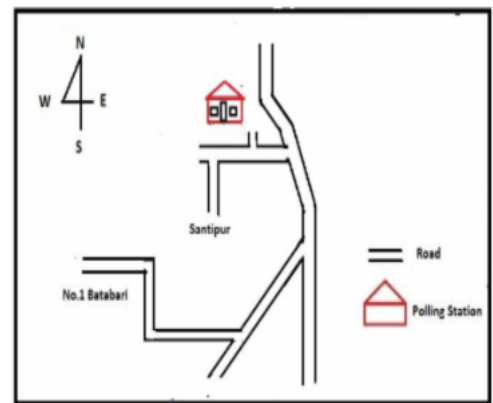

Key MAP View