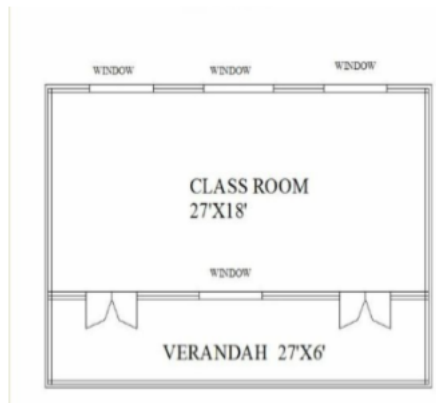

নিৰ্বাচক পঞ্জীয়ন বিষয়াৰ স্বাক্ষৰ

Nazri Naksha

Google Map View

Polling Station Building Front View

ভোটগ্ৰহন কেন্দ্ৰৰ সন্মুখৰ দৃশ্য

Cad View

Key MAP View

1 নাম : প্ৰেমজিৎ ওৱাৰি পিতাৰ নাম: কান্ত ওৱাৰি ঘৰ নং : 00 বয়স : 22 লিঙ্গ : পুৰুষ	HCK1591890 ফটো উপলব্ধ	2 নাম : চানমাটিয়া চৌহান স্বামীৰ নাম: নন্দ চৌহান ঘৰ নং : 0 বয়স : 81 লিঙ্গ : মহিলা	HCK1444560 ফটো উপলব্ধ	3 নাম : ধনৰজিয়া দেবী স্বামীৰ নাম: জলেশ্বৰ চৌহান ঘৰ নং : 0 বয়স : 60 লিঙ্গ : মহিলা	HCK1444582 ফটো উপলব্ধ
4 নাম : কান্তা চৌহান পিতাৰ নাম: জলেশ্বৰ চৌহান ঘৰ নং : 0 বয়স : 30 লিঙ্গ : পুৰুষ	HCK1453890 ফটো উপলব্ধ	5 নাম : চতো চৌহান পিতাৰ নাম: জলেশ্বৰ চৌহান ঘৰ নং : 0 বয়স : 30 লিঙ্গ : পুৰুষ	HCK1545159 ফটো উপলব্ধ	6 নাম : লক্ষ্মী চৌহান স্বামীৰ নাম: কান্তা চৌহান ঘৰ নং : 0 বয়স : 29 লিঙ্গ : মহিলা	HCK0528646 ফটো উপলব্ধ
7 নাম : শান্তি দেবী স্বামীৰ নাম: জলেশ্বৰ চৌহান ঘৰ নং : 0 বয়স : 27 লিঙ্গ : মহিলা	HCK0529297 ফটো উপলব্ধ	8 নাম : লিবিয়ন বসুমতাৰী পিতাৰ নাম: জিচুস্কেল বসুমতাৰী ঘৰ নং : 0 বয়স : 23 লিঙ্গ : পুৰুষ	HCK0412494 ফটো উপলব্ধ	9 নাম : কমলপতি চৌহান পিতাৰ নাম: শ্যামলাল চৌহান ঘৰ নং : 8 বয়স : 69 লিঙ্গ : পুৰুষ	HCK1444606 ফটো উপলব্ধ
10 নাম : দুলিয়া দেবী স্বামীৰ নাম: কমলপতি চৌহান ঘৰ নং : 8 বয়স : 59 লিঙ্গ : মহিলা	HCK1444617 ফটো উপলব্ধ	11 নাম : সোনালী দেবী স্বামীৰ নাম: কমলপতি চৌহান ঘৰ নং : 8 বয়স : 30 লিঙ্গ : মহিলা	HCK0263137 ফটো উপলব্ধ	12 নাম : ৰমেশ চৌহান পিতাৰ নাম: কমলপতি চৌহান ঘৰ নং : 8 বয়স : 29 লিঙ্গ : পুৰুষ	HCK0099556 ফটো উপলব্ধ
13 নাম : চাবিত্ৰী চৌহান স্বামীৰ নাম: ৰমেশ চৌহান ঘৰ নং : 8 বয়স : 27 লিঙ্গ : মহিলা	HCK0168021 ফটো উপলব্ধ	14 নাম : ৰামকৃষ্ণ চৌহান পিতাৰ নাম: কমলপতি চৌহান ঘৰ নং : 08 বয়স : 26 লিঙ্গ : পুৰুষ	HCK0578922 ফটো উপলব্ধ	15 নাম : টেক বাহাদুৰ প্ৰধান পিতাৰ নাম: কৃষ্ণ বাহাদুৰ প্ৰধান ঘৰ নং : 8 বয়স : 25 লিঙ্গ : পুৰুষ	HCK0520338 ফটো উপলব্ধ
16 নাম : শিবপ্ৰসাদ চৌহান পিতাৰ নাম: শ্যামলাল চৌহান ঘৰ নং : 5 বয়স : 65 লিঙ্গ : পুৰুষ	HCK1444628 ফটো উপলব্ধ	17 নাম : কালাপতি দেৱী পিতাৰ নাম: শিবপ্ৰসাদ চৌহান ঘৰ নং : 5 বয়স : 27 লিঙ্গ : মহিলা	HCK0168013 ফটো উপলব্ধ	18 নাম : চোলিতা দেৱী পিতাৰ নাম: শিব প্ৰসাদ চৌহান ঘৰ নং : 5 বয়স : 27 লিঙ্গ : মহিলা	HCK0276725 ফটো উপলব্ধ
19 নাম : ৰুমী দেবী পিতাৰ নাম: শিব প্ৰসাদ চৌহান ঘৰ নং : 05 বয়স : 22 লিঙ্গ : মহিলা	PVJ0009720 ফটো উপলব্ধ	20 নাম : ৰেখা দেবী স্বামীৰ নাম: বলৰাম চৌহান ঘৰ নং : 6 বয়স : 55 লিঙ্গ : মহিলা	HCK1444673 ফটো উপলব্ধ	21 নাম : বলদেৱ চৌহান পিতাৰ নাম: ৰঘুবীৰ চৌহান ঘৰ নং : 6 বয়স : 53 লিঙ্গ : পুৰুষ	HCK1444684 ফটো উপলব্ধ
22 নাম : মীৰা চৌহান স্বামীৰ নাম: বলদেৱ চৌহান ঘৰ নং : 6 বয়স : 43 লিঙ্গ : মহিলা	HCK1545262 ফটো উপলব্ধ	23 নাম : ফুলমতি দেৱী স্বামীৰ নাম: কৃষ্ণা চৌহান ঘৰ নং : 6 বয়স : 40 লিঙ্গ : মহিলা	HCK1453663 ফটো উপলব্ধ	24 নাম : মোহনলাল চৌহান পিতাৰ নাম: লক্ষন চৌহান ঘৰ নং : 6 বয়স : 31 লিঙ্গ : পুৰুষ	HCK1545148 ফটো উপলব্ধ
25 নাম : ৰমেশ চৌহান মাতৃৰ নাম: ৰেখা দেবী ঘৰ নং : 6 বয়স : 30 লিঙ্গ : পুৰুষ	HCK1545160 ফটো উপলব্ধ	26 নাম : উমেশ চৌহান পিতাৰ নাম: বালাৰান চৌহান ঘৰ নং : 6 বয়স : 27 লিঙ্গ : পুৰুষ	HCK0290379 ফটো উপলব্ধ	27 নাম : দীপক চৌহান পিতাৰ নাম: বলৰাম চৌহান ঘৰ নং : 6 বয়স : 25 লিঙ্গ : পুৰুষ	HCK0528513 ফটো উপলব্ধ
28 নাম : ৰাভুল চৌহান মাতৃৰ নাম: ফুলমতি দেবী ঘৰ নং : 6 বয়স : 24 লিঙ্গ : পুৰুষ	HCK0563817 ফটো উপলব্ধ	29 নাম : নিলিমা চৌহান স্বামীৰ নাম: উমেশ চৌহান ঘৰ নং : 6 বয়স : 24 লিঙ্গ : মহিলা	HCK0401844 ফটো উপলব্ধ	30 নাম : অজয় চৌহান মাতৃৰ নাম: ফুলমতি দেৱী ঘৰ নং : 6 বয়স : 22 লিঙ্গ : পুৰুষ	HCK5609169 ফটো উপলব্ধ