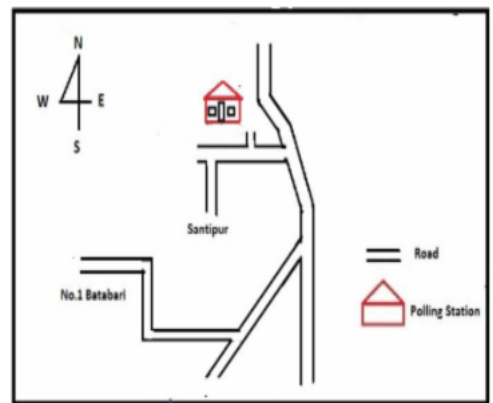

নিৰ্বাচক পঞ্জীয়ন বিষয়াৰ স্বাক্ষৰ

Nazri Naksha

Google Map View

Polling Station Building Front View

ভোটগ্ৰহন কেন্দ্ৰৰ সন্মুখৰ দৃশ্য

Cad View

Key MAP View

1	HCK1545740	
নাম : ভাদ্ৰাচি বড়ো স্বামীৰ নাম: ৰবিৰাম বড়ো ঘৰ নং : 1 বয়স : 35 লিঙ্গ : মহিলা	ফটো উপলব্ধ	