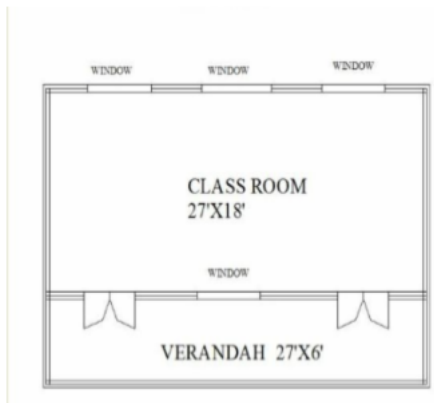

নিৰ্বাচক পঞ্জীয়ন বিষয়াৰ স্বাক্ষৰ

Nazri Naksha

Google Map View

Polling Station Building Front View

ভোটগ্ৰহন কেন্দ্ৰৰ সন্মুখৰ দৃশ্য

Cad View

Key MAP View

1	HCK1027470	ফটো উপলব্ধ
নাম : গাৰু নাৰ্জাৰী স্বামীৰ নাম : শৰতচন্দ্ৰ নাৰ্জাৰী ঘৰ নং : ৯৪ বয়স : 77 লিঙ্গ : মহিলা		