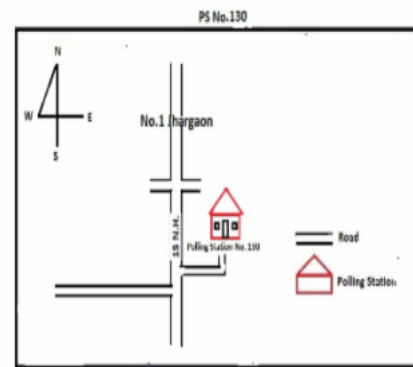

নিৰ্বাচক পঞ্জীয়ন বিষয়াৰ স্বাক্ষৰ

Nazri Naksha

Google Map View

Polling Station Building Front View

ভোটগ্ৰহন কেন্দ্ৰৰ সন্মুখৰ দৃশ্য

Cad View

Key MAP View

1	HCK1027470	ফটো উপলব্ধ
নাম : গাৰু নাৰ্জাৰী স্বামীৰ নাম : শৰতচন্দ্ৰ নাৰ্জাৰী ঘৰ নং : ৯৪ বয়স : 77 লিঙ্গ : মহিলা		