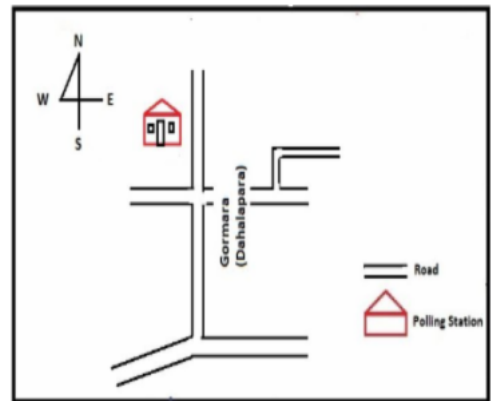

নিৰ্বাচক পঞ্জীয়ন বিষয়াৰ স্বাক্ষৰ

Nazri Naksha

Google Map View

Polling Station Building Front View

ভোটগ্ৰহন কেন্দ্ৰৰ সন্মুখৰ দৃশ্য

Cad View

Key MAP View

1 নাম : নীলীমা দৈমাৰী পিতাৰ নাম: বীনাৰাম দৈমাৰী ঘৰ নং : ৮ বয়স : 26 লিঙ্গ : মহিলা	HCK0195834 ফটো উপলব্ধ	2 নাম : বংজালী বসুমতাৰী স্বামীৰ নাম: অগেং ব্ৰহ্ম ঘৰ নং : 8 বয়স : 26 লিঙ্গ : মহিলা	PVJ0098715 ফটো উপলব্ধ	3 নাম : বিছাৰি বসুমতাৰী স্বামীৰ নাম: অচিন বসুমতাৰী ঘৰ নং : ৯ বয়স : 68 লিঙ্গ : মহিলা	HCK1461149 ফটো উপলব্ধ
4 নাম : ববোশী বসুমতাৰী স্বামীৰ নাম: প্ৰদীপ বসুমতাৰী ঘৰ নং : ৯ বয়স : 55 লিঙ্গ : মহিলা	HCK1580521 ফটো উপলব্ধ	5 নাম : জোঁচাৰ বসুমতাৰী পিতাৰ নাম: অচিন বসুমতাৰী ঘৰ নং : ৯ বয়স : 48 লিঙ্গ : পুৰুষ	HCK1461172 ফটো উপলব্ধ	6 নাম : মামপে বসুমতাৰী স্বামীৰ নাম: জোঁচাৰ বসুমতাৰী ঘৰ নং : ৯ বয়স : 46 লিঙ্গ : মহিলা	HCK1461183 ফটো উপলব্ধ
7 নাম : প্ৰদীপ ব্ৰহ্ম পিতাৰ নাম: গৰাইলেংৰা ব্ৰহ্ম ঘৰ নং : ৯ বয়স : 44 লিঙ্গ : পুৰুষ	HCK1461194 ফটো উপলব্ধ	8 নাম : ৰাজু বসুমতাৰী পিতাৰ নাম: অচিন বসুমতাৰী ঘৰ নং : ৯ বয়স : 42 লিঙ্গ : পুৰুষ	HCK1461161 ফটো উপলব্ধ	9 নাম : কিশোৰ কু বসুমতাৰী পিতাৰ নাম: আচিনী কান্ত বসুমতাৰী ঘৰ নং : ৯ বয়স : 41 লিঙ্গ : পুৰুষ	HCK1461150 ফটো উপলব্ধ
10 নাম : মনজিৎ বসুমতাৰী পিতাৰ নাম: জোঁচাৰ বসুমতাৰী ঘৰ নং : 9 (এ) বয়স : 25 লিঙ্গ : পুৰুষ	HCK0459297 ফটো উপলব্ধ	11 নাম : মুৰাচুমি বসুমতাৰী পিতাৰ নাম: জোঁচাৰ বসুমতাৰী ঘৰ নং : ৯ বয়স : 26 লিঙ্গ : মহিলা	HCK0214874 ফটো উপলব্ধ	12 নাম : শৰত বসুমতাৰী পিতাৰ নাম: দৰ্গা বসুমতাৰী ঘৰ নং : ১০ বয়স : 70 লিঙ্গ : পুৰুষ	HCK1461207 ফটো উপলব্ধ
E 13 নাম : মনশী বসুমতাৰী স্বামীৰ নাম: শৰিত বসুমতাৰী ঘৰ নং : ১০ বয়স : 65 লিঙ্গ : মহিলা	HCK1461218 ফটো উপলব্ধ	14 নাম : বিনয় বসুমতাৰী পিতাৰ নাম: শৰিত বসুমতাৰী ঘৰ নং : ১০ বয়স : 38 লিঙ্গ : পুৰুষ	HCK1461230 ফটো উপলব্ধ	15 নাম : মদল বসুমতাৰী পিতাৰ নাম: শৰিত বসুমতাৰী ঘৰ নং : ১০ বয়স : 27 লিঙ্গ : পুৰুষ	HCK1545988 ফটো উপলব্ধ
16 নাম : অনখাং বসুমতাৰী পিতাৰ নাম: জেংসিাৰ বসুমতাৰী ঘৰ নং : 10 বয়স : 20 লিঙ্গ : পুৰুষ	PVJ0068700 ফটো উপলব্ধ	17 নাম : হৰিনাৰায়ণ ব্ৰহ্ম পিতাৰ নাম: দানেশ্বৰ ব্ৰহ্ম ঘৰ নং : ১১ বয়স : 80 লিঙ্গ : পুৰুষ	HCK1461241 ফটো উপলব্ধ	18 নাম : জগদীশ ব্ৰহ্ম পিতাৰ নাম: হৰিনাৰায়ণ ব্ৰহ্ম ঘৰ নং : ১১ বয়স : 55 লিঙ্গ : পুৰুষ	HCK1461365 ফটো উপলব্ধ
19 নাম : নবল ব্ৰহ্ম পিতাৰ নাম: হৰিনাৰায়ণ ব্ৰহ্ম ঘৰ নং : ১১ বয়স : 53 লিঙ্গ : পুৰুষ	HCK1461263 ফটো উপলব্ধ	20 নাম : মিন ব্ৰহ্ম স্বামীৰ নাম: জগদীশ ব্ৰহ্ম ঘৰ নং : ১১ বয়স : 52 লিঙ্গ : মহিলা	HCK1461376 ফটো উপলব্ধ	21 নাম : যোগীতা ব্ৰহ্ম স্বামীৰ নাম: নমলচন্দ্ৰ ব্ৰহ্ম ঘৰ নং : ১১ বয়স : 50 লিঙ্গ : মহিলা	HCK1461274 ফটো উপলব্ধ
22 নাম : জৰোঁ ব্ৰহ্ম স্বামীৰ নাম: অৰুন নাৰ্জাৰী ঘৰ নং : ১১ বয়স : 49 লিঙ্গ : মহিলা	HCK1461309 ফটো উপলব্ধ	23 নাম : কপাচুণ্ড ব্ৰহ্ম পিতাৰ নাম: হৰিনাৰায়ণ ব্ৰহ্ম ঘৰ নং : ১১ বয়স : 45 লিঙ্গ : পুৰুষ	HCK1461310 ফটো উপলব্ধ	24 নাম : পুণ্যশ্ৰী ব্ৰহ্ম পিতাৰ নাম: হৰিনাৰায়ণ ব্ৰহ্ম ঘৰ নং : ১১ বয়স : 43 লিঙ্গ : মহিলা	HCK1461321 ফটো উপলব্ধ
25 নাম : জীগাচৰন ব্ৰহ্ম পিতাৰ নাম: হৰিনাৰায়ণ ব্ৰহ্ম ঘৰ নং : ১১ বয়স : 42 লিঙ্গ : পুৰুষ	HCK1461332 ফটো উপলব্ধ	26 নাম : দিপচৰন ব্ৰহ্ম পিতাৰ নাম: হৰিনাৰায়ণ ব্ৰহ্ম ঘৰ নং : ১১ বয়স : 42 লিঙ্গ : পুৰুষ	HCK1461285 ফটো উপলব্ধ	27 নাম : জুমিতা বাগ্গাৰী স্বামীৰ নাম: দিপ চৰণ ব্ৰহ্ম ঘৰ নং : ১১ বয়স : 41 লিঙ্গ : মহিলা	HCK1461296 ফটো উপলব্ধ
28 নাম : পিদ ব্ৰহ্ম পিতাৰ নাম: ভগীৰথ ব্ৰহ্ম ঘৰ নং : ১১ বয়স : 40 লিঙ্গ : পুৰুষ	HCK1461401 ফটো উপলব্ধ	29 নাম : সোমন্তী ব্ৰহ্ম পিতাৰ নাম: হিনাৰাম নাৰ্জাৰী ঘৰ নং : ১১ বয়স : 39 লিঙ্গ : মহিলা	HCK0170878 ফটো উপলব্ধ	30 নাম : বীতেশ্বৰ ব্ৰহ্ম পিতাৰ নাম: হৰিনাৰায়ণ ব্ৰহ্ম ঘৰ নং : ১১ বয়স : 38 লিঙ্গ : পুৰুষ	HCK1461354 ফটো উপলব্ধ