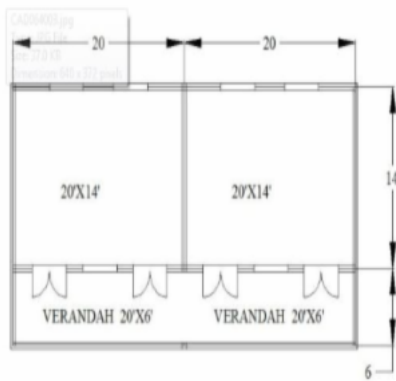

নিৰ্বাচক পঞ্জীয়ন বিষয়াৰ স্বাক্ষৰ

Nazri Naksha

Google Map View

Polling Station Building Front View

ভোটগ্ৰহন কেন্দ্ৰৰ সন্মুখৰ দৃশ্য

Cad View

Key MAP View

1 নাম : নীলীমা দৈমাৰী পিতাৰ নাম: বীনাৰাম দৈমাৰী ঘৰ নং : ৮ বয়স : 26 লিঙ্গ : মহিলা	HCK0195834 ফটো উপলব্ধ	2 নাম : বংজালী বসুমতাৰী স্বামীৰ নাম: অগেং ব্ৰহ্ম ঘৰ নং : 8 বয়স : 26 লিঙ্গ : মহিলা	PVJ0098715 ফটো উপলব্ধ	3 নাম : বিছাৰি বসুমতাৰী স্বামীৰ নাম: অচিন বসুমতাৰী ঘৰ নং : ৯ বয়স : 68 লিঙ্গ : মহিলা	HCK1461149 ফটো উপলব্ধ
4 নাম : ববোশী বসুমতাৰী স্বামীৰ নাম: প্ৰদীপ বসুমতাৰী ঘৰ নং : ৯ বয়স : 55 লিঙ্গ : মহিলা	HCK1580521 ফটো উপলব্ধ	5 নাম : জোঁচাৰ বসুমতাৰী পিতাৰ নাম: অচিন বসুমতাৰী ঘৰ নং : ৯ বয়স : 48 লিঙ্গ : পুৰুষ	HCK1461172 ফটো উপলব্ধ	6 নাম : মামপে বসুমতাৰী স্বামীৰ নাম: জোঁচাৰ বসুমতাৰী ঘৰ নং : ৯ বয়স : 46 লিঙ্গ : মহিলা	HCK1461183 ফটো উপলব্ধ
7 নাম : প্ৰদীপ ব্ৰহ্ম পিতাৰ নাম: গৰাইলেংৰা ব্ৰহ্ম ঘৰ নং : ৯ বয়স : 44 লিঙ্গ : পুৰুষ	HCK1461194 ফটো উপলব্ধ	8 নাম : ৰাজু বসুমতাৰী পিতাৰ নাম: অচিন বসুমতাৰী ঘৰ নং : ৯ বয়স : 42 লিঙ্গ : পুৰুষ	HCK1461161 ফটো উপলব্ধ	9 নাম : কিশোৰ কু বসুমতাৰী পিতাৰ নাম: আচিনী কান্ত বসুমতাৰী ঘৰ নং : ৯ বয়স : 41 লিঙ্গ : পুৰুষ	HCK1461150 ফটো উপলব্ধ
10 নাম : মনজিৎ বসুমতাৰী পিতাৰ নাম: জোঁচাৰ বসুমতাৰী ঘৰ নং : 9 (এ) বয়স : 25 লিঙ্গ : পুৰুষ	HCK0459297 ফটো উপলব্ধ	11 নাম : মুৰাচুমি বসুমতাৰী পিতাৰ নাম: জোঁচাৰ বসুমতাৰী ঘৰ নং : ৯ বয়স : 26 লিঙ্গ : মহিলা	HCK0214874 ফটো উপলব্ধ	12 নাম : শৰত বসুমতাৰী পিতাৰ নাম: দৰ্গা বসুমতাৰী ঘৰ নং : ১০ বয়স : 70 লিঙ্গ : পুৰুষ	HCK1461207 ফটো উপলব্ধ
E 13 নাম : মনশী বসুমতাৰী স্বামীৰ নাম: শৰিত বসুমতাৰী ঘৰ নং : ১০ বয়স : 65 লিঙ্গ : মহিলা	HCK1461218 ফটো উপলব্ধ	14 নাম : বিনয় বসুমতাৰী পিতাৰ নাম: শৰিত বসুমতাৰী ঘৰ নং : ১০ বয়স : 38 লিঙ্গ : পুৰুষ	HCK1461230 ফটো উপলব্ধ	15 নাম : মদল বসুমতাৰী পিতাৰ নাম: শৰিত বসুমতাৰী ঘৰ নং : ১০ বয়স : 27 লিঙ্গ : পুৰুষ	HCK1545988 ফটো উপলব্ধ
16 নাম : অনখাং বসুমতাৰী পিতাৰ নাম: জেংসিাৰ বসুমতাৰী ঘৰ নং : 10 বয়স : 20 লিঙ্গ : পুৰুষ	PVJ0068700 ফটো উপলব্ধ	17 নাম : হৰিনাৰায়ণ ব্ৰহ্ম পিতাৰ নাম: দানেশ্বৰ ব্ৰহ্ম ঘৰ নং : ১১ বয়স : 80 লিঙ্গ : পুৰুষ	HCK1461241 ফটো উপলব্ধ	18 নাম : জগদীশ ব্ৰহ্ম পিতাৰ নাম: হৰিনাৰায়ণ ব্ৰহ্ম ঘৰ নং : ১১ বয়স : 55 লিঙ্গ : পুৰুষ	HCK1461365 ফটো উপলব্ধ
19 নাম : নবল ব্ৰহ্ম পিতাৰ নাম: হৰিনাৰায়ণ ব্ৰহ্ম ঘৰ নং : ১১ বয়স : 53 লিঙ্গ : পুৰুষ	HCK1461263 ফটো উপলব্ধ	20 নাম : মিন ব্ৰহ্ম স্বামীৰ নাম: জগদীশ ব্ৰহ্ম ঘৰ নং : ১১ বয়স : 52 লিঙ্গ : মহিলা	HCK1461376 ফটো উপলব্ধ	21 নাম : যোগীতা ব্ৰহ্ম স্বামীৰ নাম: নমলচন্দ্ৰ ব্ৰহ্ম ঘৰ নং : ১১ বয়স : 50 লিঙ্গ : মহিলা	HCK1461274 ফটো উপলব্ধ
22 নাম : জৰোঁ ব্ৰহ্ম স্বামীৰ নাম: অৰুন নাৰ্জাৰী ঘৰ নং : ১১ বয়স : 49 লিঙ্গ : মহিলা	HCK1461309 ফটো উপলব্ধ	23 নাম : কপাচুণ্ড ব্ৰহ্ম পিতাৰ নাম: হৰিনাৰায়ণ ব্ৰহ্ম ঘৰ নং : ১১ বয়স : 45 লিঙ্গ : পুৰুষ	HCK1461310 ফটো উপলব্ধ	24 নাম : পুণ্যশ্ৰী ব্ৰহ্ম পিতাৰ নাম: হৰিনাৰায়ণ ব্ৰহ্ম ঘৰ নং : ১১ বয়স : 43 লিঙ্গ : মহিলা	HCK1461321 ফটো উপলব্ধ
25 নাম : জীগাচৰন ব্ৰহ্ম পিতাৰ নাম: হৰিনাৰায়ণ ব্ৰহ্ম ঘৰ নং : ১১ বয়স : 42 লিঙ্গ : পুৰুষ	HCK1461332 ফটো উপলব্ধ	26 নাম : দিপচৰন ব্ৰহ্ম পিতাৰ নাম: হৰিনাৰায়ণ ব্ৰহ্ম ঘৰ নং : ১১ বয়স : 42 লিঙ্গ : পুৰুষ	HCK1461285 ফটো উপলব্ধ	27 নাম : জুমিতা বাগ্গাৰী স্বামীৰ নাম: দিপ চৰণ ব্ৰহ্ম ঘৰ নং : ১১ বয়স : 41 লিঙ্গ : মহিলা	HCK1461296 ফটো উপলব্ধ
28 নাম : পিদ ব্ৰহ্ম পিতাৰ নাম: ভগীৰথ ব্ৰহ্ম ঘৰ নং : ১১ বয়স : 40 লিঙ্গ : পুৰুষ	HCK1461401 ফটো উপলব্ধ	29 নাম : সোমন্তী ব্ৰহ্ম পিতাৰ নাম: হিনাৰাম নাৰ্জাৰী ঘৰ নং : ১১ বয়স : 39 লিঙ্গ : মহিলা	HCK0170878 ফটো উপলব্ধ	30 নাম : বীতেশ্বৰ ব্ৰহ্ম পিতাৰ নাম: হৰিনাৰায়ণ ব্ৰহ্ম ঘৰ নং : ১১ বয়স : 38 লিঙ্গ : পুৰুষ	HCK1461354 ফটো উপলব্ধ