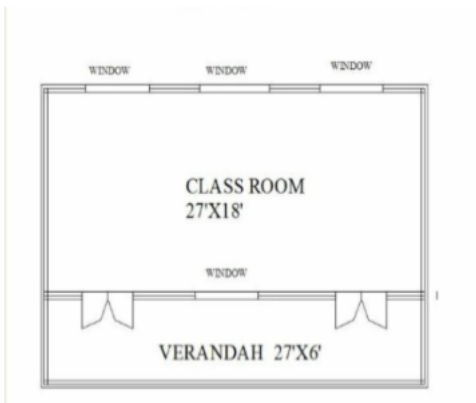

নিৰ্বাচক পঞ্জীয়ন বিষয়াৰ স্বাক্ষৰ

Nazri Naksha

Google Map View

Polling Station Building Front View

ভোটগ্ৰহন কেন্দ্ৰৰ সন্মুখৰ দৃশ্য

Cad View

Key MAP View

1 নাম : মনমিল পাটগিৰি পিতাৰ নাম: চৰুচৰন পাটগিৰি ঘৰ নং : 1 বয়স : 61 লিঙ্গ : পুৰুষ	HCK1054564 ফটো উপলব্ধ	2 নাম : শ্ৰেয়ালি ডেকা পাটগিৰি স্বামীৰ নাম: মনমিল পাটগিৰি ঘৰ নং : 1 বয়স : 60 লিঙ্গ : মহিলা	HCK1054575 ফটো উপলব্ধ	3 নাম : ধন্বজিত পাটগিৰী পিতাৰ নাম: মনমিল পাটগিৰী ঘৰ নং : 01 বয়স : 29 লিঙ্গ : পুৰুষ	HCK0000109 ফটো উপলব্ধ
4 নাম : সাবিত্ৰী বিশ্বকৰ্মা পিতাৰ নাম: কৃষ্ণ বিশ্বকৰ্মা ঘৰ নং : 1 বয়স : 29 লিঙ্গ : পুৰুষ	HCK0000869 ফটো উপলব্ধ	5 নাম : পূজা বিশ্বকৰ্মা পিতাৰ নাম: কৃষ্ণ বিশ্বকৰ্মা ঘৰ নং : 1 বয়স : 28 লিঙ্গ : মহিলা	HCK0001057 ফটো উপলব্ধ	6 নাম : বাজা বিশ্বকৰ্মা পিতাৰ নাম: কৃষ্ণ বিশ্বকৰ্মা ঘৰ নং : 1 বয়স : 28 লিঙ্গ : পুৰুষ	HCK0163659 ফটো উপলব্ধ
7 নাম : সুৰজিৎ পাটগিৰী পিতাৰ নাম: মনমিল পাটগিৰী ঘৰ নং : 01 বয়স : 23 লিঙ্গ : পুৰুষ	HCK0419135 ফটো উপলব্ধ	8 নাম : কৃষ্ণ বিশ্বকৰ্মা পিতাৰ নাম: চেতে বিশ্বকৰ্মা ঘৰ নং : 1 বয়স : 58 লিঙ্গ : পুৰুষ	HCK1054586 ফটো উপলব্ধ	9 নাম : লক্ষ্মীমায়া বিশ্বকৰ্মা স্বামীৰ নাম: কৃষ্ণ বিশ্বকৰ্মা ঘৰ নং : 1 বয়স : 48 লিঙ্গ : মহিলা	HCK1054597 ফটো উপলব্ধ
10 নাম : গছাৰাম ডেকা পিতাৰ নাম: খগেন ডেকা ঘৰ নং : 2 বয়স : 57 লিঙ্গ : পুৰুষ	HCK1054600 ফটো উপলব্ধ	11 নাম : লিলি ডেকা স্বামীৰ নাম: গছাৰাম ডেকা ঘৰ নং : 2 বয়স : 53 লিঙ্গ : মহিলা	HCK1054611 ফটো উপলব্ধ	12 নাম : ধ্বৰ ডেকা পিতাৰ নাম: গোবিন্দ ডেকা ঘৰ নং : 02 বয়স : 32 লিঙ্গ : পুৰুষ	HCK0000125 ফটো উপলব্ধ
13 নাম : গুনমতী ৰাভা ডেকা স্বামীৰ নাম: ধ্বৰ ডেকা ঘৰ নং : 2 বয়স : 31 লিঙ্গ : মহিলা	PVJ0046466 ফটো উপলব্ধ	14 নাম : বশিষ্ঠ ডেকা পিতাৰ নাম: গোবিন্দ ডেকা ঘৰ নং : 02 বয়স : 30 লিঙ্গ : পুৰুষ	HCK0000158 ফটো উপলব্ধ	15 নাম : চণ্ডি ৰাম ডেকা পিতাৰ নাম: ছায়াৰাম ডেকা ঘৰ নং : 8 বয়স : 65 লিঙ্গ : পুৰুষ	HCK1054655 ফটো উপলব্ধ
16 নাম : শিবৰাম ডেকা পিতাৰ নাম: ছায়াৰাম ডেকা ঘৰ নং : 8 বয়স : 52 লিঙ্গ : পুৰুষ	HCK1054633 ফটো উপলব্ধ	17 নাম : জন ডেকা স্বামীৰ নাম: শিবৰাম ডেকা ঘৰ নং : 8 বয়স : 45 লিঙ্গ : মহিলা	HCK1054644 ফটো উপলব্ধ	18 নাম : সোনালী ডেকা পিতাৰ নাম: চণ্ডিৰাম ডেকা ঘৰ নং : 8 বয়স : 38 লিঙ্গ : মহিলা	HCK1054699 ফটো উপলব্ধ
19 নাম : যদু ডেকা পিতাৰ নাম: চণ্ডিৰাম ডেকা ঘৰ নং : 8 বয়স : 35 লিঙ্গ : পুৰুষ	HCK1054677 ফটো উপলব্ধ	20 নাম : বাপন ডেকা পিতাৰ নাম: চণ্ডিৰাম ডেকা ঘৰ নং : 8 বয়স : 34 লিঙ্গ : পুৰুষ	HCK1054688 ফটো উপলব্ধ	21 নাম : গোলাপী দাস ডেকা স্বামীৰ নাম: যদু ডেকা ঘৰ নং : 8 বয়স : 30 লিঙ্গ : মহিলা	HCK1527179 ফটো উপলব্ধ
22 নাম : বন্বীত ডেকা পিতাৰ নাম: শিবৰাম ডেকা ঘৰ নং : 04 বয়স : 26 লিঙ্গ : পুৰুষ	HCK0450759 ফটো উপলব্ধ	23 নাম : নকুল ডেকা পিতাৰ নাম: কান্তাৰাম ডেকা ঘৰ নং : 5 বয়স : 42 লিঙ্গ : পুৰুষ	HCK1054713 ফটো উপলব্ধ	24 নাম : অমিতাভ ডেকা পিতাৰ নাম: কান্তাৰাম ডেকা ঘৰ নং : 5 বয়স : 39 লিঙ্গ : পুৰুষ	HCK1054724 ফটো উপলব্ধ
25 নাম : সোনালী ডেকা স্বামীৰ নাম: অমিতাভ ডেকা ঘৰ নং : 5 বয়স : 33 লিঙ্গ : মহিলা	HCK1527157 ফটো উপলব্ধ	26 নাম : মমী ডেকা স্বামীৰ নাম: নকুল ডেকা ঘৰ নং : 5 বয়স : 33 লিঙ্গ : মহিলা	HCK0210591 ফটো উপলব্ধ	27 নাম : লক্ষীৰাম ডেকা পিতাৰ নাম: সুৰথচন্দ্ৰ ডেকা ঘৰ নং : 6 বয়স : 52 লিঙ্গ : পুৰুষ	HCK1054746 ফটো উপলব্ধ
28 নাম : সুনিতী ডেকা স্বামীৰ নাম: লক্ষীৰাম ডেকা ঘৰ নং : 6 বয়স : 48 লিঙ্গ : মহিলা	HCK1054757 ফটো উপলব্ধ	29 নাম : বুদ্ধিনী ডেকা স্বামীৰ নাম: ৰূপল ডেকা ঘৰ নং : 06 বয়স : 29 লিঙ্গ : মহিলা	HCK0516757 ফটো উপলব্ধ	30 নাম : নেপুৰ ডেকা পিতাৰ নাম: লক্ষী ৰাম ডেকা ঘৰ নং : 06 বয়স : 22 লিঙ্গ : মহিলা	HCK5602560 ফটো উপলব্ধ