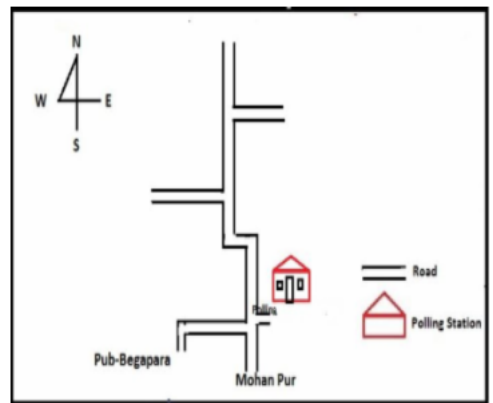

নিৰ্বাচক পঞ্জীয়ন বিষয়াৰ স্বাক্ষৰ

Nazri Naksha

Google Map View

Polling Station Building Front View

ভোটগ্ৰহন কেন্দ্ৰৰ সন্মুখৰ দৃশ্য

Cad View

Key MAP View

1 নাম : অজীত কুমাৰ ব্ৰহ্ম পিতাৰ নাম: মংগল চন্দ্ৰ ব্ৰহ্ম ঘৰ নং : 1 বয়স : 53 লিঙ্গ : পুৰুষ	HCK1404575 ফটো উপলব্ধ	2 নাম : খলেন্দ্ৰ ব্ৰহ্ম পিতাৰ নাম: মঙ্গল ব্ৰহ্ম ঘৰ নং : 1 বয়স : 49 লিঙ্গ : পুৰুষ	HCK1404564 ফটো উপলব্ধ	3 নাম : জিনা ব্ৰহ্ম স্বামীৰ নাম: অজীত কুমাৰ ব্ৰহ্ম ঘৰ নং : 1 বয়স : 37 লিঙ্গ : মহিলা	HCK1404586 ফটো উপলব্ধ
4 নাম : আলাইশী ব্ৰহ্ম স্বামীৰ নাম: হেমেশ্বৰ ব্ৰহ্ম হেমেশ্বৰ ব্ৰহ্ম ঘৰ নং : 1 বয়স : 35 লিঙ্গ : মহিলা	HCK0000489 ফটো উপলব্ধ	5 নাম : গৰিমা ব্ৰহ্ম পিতাৰ নাম: খলেন্দ্ৰ ব্ৰহ্ম ঘৰ নং : 1 বয়স : 25 লিঙ্গ : মহিলা	HCK0460048 ফটো উপলব্ধ	6 নাম : মৌচুমী ব্ৰহ্ম পিতাৰ নাম: কালেন্দ্ৰ ব্ৰহ্ম ঘৰ নং : 01 বয়স : 23 লিঙ্গ : মহিলা	HCK0388041 ফটো উপলব্ধ
7 নাম : জয়মতী ব্ৰহ্ম পিতাৰ নাম: বমন ব্ৰহ্ম ঘৰ নং : 01 বয়স : 22 লিঙ্গ : মহিলা	HCK5598420 ফটো উপলব্ধ	8 নাম : প্ৰেমেশ্বৰী ব্ৰহ্ম স্বামীৰ নাম: মঙ্গল ব্ৰহ্ম ঘৰ নং : 1 বয়স : 74 লিঙ্গ : মহিলা	HCK1404597 ফটো উপলব্ধ	9 নাম : ফুলমতি ব্ৰহ্ম স্বামীৰ নাম: কালেন্দ্ৰ ব্ৰহ্ম ঘৰ নং : 1 বয়স : 45 লিঙ্গ : মহিলা	HCK1404600 ফটো উপলব্ধ
10 নাম : বমন ব্ৰহ্ম পিতাৰ নাম: মংগল ব্ৰহ্ম ঘৰ নং : 1খ বয়স : 42 লিঙ্গ : পুৰুষ	HCK1404611 ফটো উপলব্ধ	11 নাম : চম্পা ব্ৰহ্ম স্বামীৰ নাম: বমন ব্ৰহ্ম ঘৰ নং : 1খ বয়স : 39 লিঙ্গ : মহিলা	HCK1404622 ফটো উপলব্ধ	12 নাম : বাৰছি বসুমতাৰী স্বামীৰ নাম: শুক্ৰমনি বসুমতাৰী ঘৰ নং : 2 বয়স : 70 লিঙ্গ : মহিলা	HCK1404633 ফটো উপলব্ধ
13 নাম : মৰ্গেছ বসুমতাৰী পিতাৰ নাম: শুক্ৰমনি বসুমতাৰী ঘৰ নং : 2 বয়স : 44 লিঙ্গ : পুৰুষ	HCK1404644 ফটো উপলব্ধ	14 নাম : প্ৰমোদ বসুমতাৰী পিতাৰ নাম: শুক্ৰমনি বসুমতাৰী ঘৰ নং : 2 বয়স : 42 লিঙ্গ : পুৰুষ	HCK1404666 ফটো উপলব্ধ	15 নাম : চম্পা বড়ো স্বামীৰ নাম: প্ৰমোদ বসুমতাৰী ঘৰ নং : 2 বয়স : 41 লিঙ্গ : মহিলা	HCK0217778 ফটো উপলব্ধ
16 নাম : অঞ্জালী ব্ৰহ্ম স্বামীৰ নাম: পৰশু ব্ৰহ্ম ঘৰ নং : নং 2 মৌড়বী বয়স : 32 লিঙ্গ : মহিলা	HCK0055616 ফটো উপলব্ধ	17 নাম : বলিত নাৰায়ন বসুমতাৰী পিতাৰ নাম: জয়ৰাম বসুমতাৰী ঘৰ নং : 3 বয়স : 69 লিঙ্গ : পুৰুষ	HCK1404677 ফটো উপলব্ধ	18 নাম : খদালি বসুমতাৰী স্বামীৰ নাম: বলিত নাৰায়ন বসুমতাৰী ঘৰ নং : 3 বয়স : 68 লিঙ্গ : মহিলা	HCK1404688 ফটো উপলব্ধ
19 নাম : ধনঞ্জয় বসুমতাৰী পিতাৰ নাম: বলিত নাৰায়ন বসুমতাৰী ঘৰ নং : 3 বয়স : 46 লিঙ্গ : পুৰুষ	HCK1404699 ফটো উপলব্ধ	20 নাম : ৰবিৰাম বসুমতাৰী পিতাৰ নাম: বলিত বসুমতাৰী ঘৰ নং : 3 বয়স : 44 লিঙ্গ : পুৰুষ	HCK1404713 ফটো উপলব্ধ	21 নাম : অৰবিন বসুমতাৰী পিতাৰ নাম: বলিত নাৰায়ন বসুমতাৰী ঘৰ নং : 3 বয়স : 42 লিঙ্গ : পুৰুষ	HCK1404735 ফটো উপলব্ধ
22 নাম : নিলীমা বসুমতাৰী স্বামীৰ নাম: ধনঞ্জয় বসুমতাৰী ঘৰ নং : 3 বয়স : 42 লিঙ্গ : মহিলা	HCK1404702 ফটো উপলব্ধ	23 নাম : সৰ্বীন বসুমতাৰী পিতাৰ নাম: বলিত বসুমতাৰী ঘৰ নং : 3 বয়স : 40 লিঙ্গ : পুৰুষ	HCK1404746 ফটো উপলব্ধ	24 নাম : মালতী বসুমতাৰী স্বামীৰ নাম: ৰবিৰাম বসুমতাৰী ঘৰ নং : 3 বয়স : 39 লিঙ্গ : মহিলা	HCK1404724 ফটো উপলব্ধ
25 নাম : বিবিনি বসুমতাৰী স্বামীৰ নাম: অৰবিন বসুমতাৰী ঘৰ নং : 3 বয়স : 35 লিঙ্গ : মহিলা	HCK0250282 ফটো উপলব্ধ	26 নাম : অন বালা বসুমতাৰী স্বামীৰ নাম: সোবনি বসুমতাৰী ঘৰ নং : 3 বয়স : 33 লিঙ্গ : মহিলা	HCK0247981 ফটো উপলব্ধ	27 নাম : পৰমেশ্বৰ বসুমতাৰী পিতাৰ নাম: ৰবিৰাম বসুমতাৰী ঘৰ নং : 3 বয়স : 22 লিঙ্গ : পুৰুষ	PVJ0031559 ফটো উপলব্ধ
28 নাম : মনজিতা বসুমতাৰী পিতাৰ নাম: ৰবিৰাম বসুমতাৰী ঘৰ নং : 3 বয়স : 19 লিঙ্গ : মহিলা	PVJ0106096 ফটো উপলব্ধ	29 নাম : লকশ্মী বসুমতাৰী স্বামীৰ নাম: কামেশ্বৰ বসুমতাৰী ঘৰ নং : 8 বয়স : 70 লিঙ্গ : মহিলা	HCK1404791 ফটো উপলব্ধ	30 নাম : বানীকান্ত বসুমতাৰী পিতাৰ নাম: বিৰাজ বসুমতাৰী ঘৰ নং : 8 বয়স : 52 লিঙ্গ : পুৰুষ	HCK1404768 ফটো উপলব্ধ