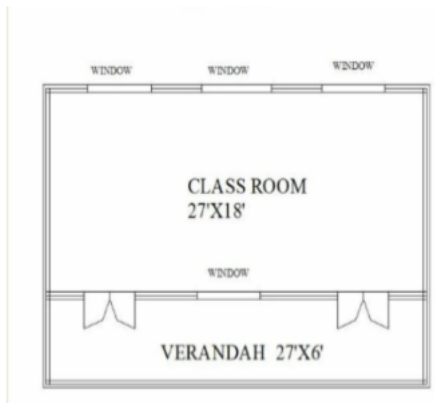

নিৰ্বাচক পঞ্জীয়ন বিষয়াৰ স্বাক্ষৰ

Nazri Naksha

Google Map View

Polling Station Building Front View

ভোটগ্ৰহন কেন্দ্ৰৰ সন্মুখৰ দৃশ্য

Cad View

Key MAP View

1 নাম : অজীত কুমাৰ ব্ৰহ্ম পিতাৰ নাম: মংগল চন্দ্ৰ ব্ৰহ্ম ঘৰ নং : 1 বয়স : 53 লিঙ্গ : পুৰুষ	HCK1404575 ফটো উপলব্ধ	2 নাম : খলেন্দ্ৰ ব্ৰহ্ম পিতাৰ নাম: মঙ্গল ব্ৰহ্ম ঘৰ নং : 1 বয়স : 49 লিঙ্গ : পুৰুষ	HCK1404564 ফটো উপলব্ধ	3 নাম : জিনা ব্ৰহ্ম স্বামীৰ নাম: অজীত কুমাৰ ব্ৰহ্ম ঘৰ নং : 1 বয়স : 37 লিঙ্গ : মহিলা	HCK1404586 ফটো উপলব্ধ
4 নাম : আলাইশী ব্ৰহ্ম স্বামীৰ নাম: হেমেশ্বৰ ব্ৰহ্ম হেমেশ্বৰ ব্ৰহ্ম ঘৰ নং : 1 বয়স : 35 লিঙ্গ : মহিলা	HCK0000489 ফটো উপলব্ধ	5 নাম : গৰিমা ব্ৰহ্ম পিতাৰ নাম: খলেন্দ্ৰ ব্ৰহ্ম ঘৰ নং : 1 বয়স : 25 লিঙ্গ : মহিলা	HCK0460048 ফটো উপলব্ধ	6 নাম : মৌচুমী ব্ৰহ্ম পিতাৰ নাম: কালেন্দ্ৰ ব্ৰহ্ম ঘৰ নং : 01 বয়স : 23 লিঙ্গ : মহিলা	HCK0388041 ফটো উপলব্ধ
7 নাম : জয়মতী ব্ৰহ্ম পিতাৰ নাম: বমন ব্ৰহ্ম ঘৰ নং : 01 বয়স : 22 লিঙ্গ : মহিলা	HCK5598420 ফটো উপলব্ধ	8 নাম : প্ৰেমেশ্বৰী ব্ৰহ্ম স্বামীৰ নাম: মঙ্গল ব্ৰহ্ম ঘৰ নং : 1 বয়স : 74 লিঙ্গ : মহিলা	HCK1404597 ফটো উপলব্ধ	9 নাম : ফুলমতি ব্ৰহ্ম স্বামীৰ নাম: কালেন্দ্ৰ ব্ৰহ্ম ঘৰ নং : 1 বয়স : 45 লিঙ্গ : মহিলা	HCK1404600 ফটো উপলব্ধ
10 নাম : বমন ব্ৰহ্ম পিতাৰ নাম: মংগল ব্ৰহ্ম ঘৰ নং : 1খ বয়স : 42 লিঙ্গ : পুৰুষ	HCK1404611 ফটো উপলব্ধ	11 নাম : চম্পা ব্ৰহ্ম স্বামীৰ নাম: বমন ব্ৰহ্ম ঘৰ নং : 1খ বয়স : 39 লিঙ্গ : মহিলা	HCK1404622 ফটো উপলব্ধ	12 নাম : বাৰছি বসুমতাৰী স্বামীৰ নাম: শুক্ৰমনি বসুমতাৰী ঘৰ নং : 2 বয়স : 70 লিঙ্গ : মহিলা	HCK1404633 ফটো উপলব্ধ
13 নাম : মৰ্গেছ বসুমতাৰী পিতাৰ নাম: শুক্ৰমনি বসুমতাৰী ঘৰ নং : 2 বয়স : 44 লিঙ্গ : পুৰুষ	HCK1404644 ফটো উপলব্ধ	14 নাম : প্ৰমোদ বসুমতাৰী পিতাৰ নাম: শুক্ৰমনি বসুমতাৰী ঘৰ নং : 2 বয়স : 42 লিঙ্গ : পুৰুষ	HCK1404666 ফটো উপলব্ধ	15 নাম : চম্পা বড়ো স্বামীৰ নাম: প্ৰমোদ বসুমতাৰী ঘৰ নং : 2 বয়স : 41 লিঙ্গ : মহিলা	HCK0217778 ফটো উপলব্ধ
16 নাম : অঞ্জালী ব্ৰহ্ম স্বামীৰ নাম: পৰশু ব্ৰহ্ম ঘৰ নং : নং 2 মৌড়বী বয়স : 32 লিঙ্গ : মহিলা	HCK0055616 ফটো উপলব্ধ	17 নাম : বলিত নাৰায়ন বসুমতাৰী পিতাৰ নাম: জয়ৰাম বসুমতাৰী ঘৰ নং : 3 বয়স : 69 লিঙ্গ : পুৰুষ	HCK1404677 ফটো উপলব্ধ	18 নাম : খদালি বসুমতাৰী স্বামীৰ নাম: বলিত নাৰায়ন বসুমতাৰী ঘৰ নং : 3 বয়স : 68 লিঙ্গ : মহিলা	HCK1404688 ফটো উপলব্ধ
19 নাম : ধনঞ্জয় বসুমতাৰী পিতাৰ নাম: বলিত নাৰায়ন বসুমতাৰী ঘৰ নং : 3 বয়স : 46 লিঙ্গ : পুৰুষ	HCK1404699 ফটো উপলব্ধ	20 নাম : ৰবিৰাম বসুমতাৰী পিতাৰ নাম: বলিত বসুমতাৰী ঘৰ নং : 3 বয়স : 44 লিঙ্গ : পুৰুষ	HCK1404713 ফটো উপলব্ধ	21 নাম : অৰবিন বসুমতাৰী পিতাৰ নাম: বলিত নাৰায়ন বসুমতাৰী ঘৰ নং : 3 বয়স : 42 লিঙ্গ : পুৰুষ	HCK1404735 ফটো উপলব্ধ
22 নাম : নিলীমা বসুমতাৰী স্বামীৰ নাম: ধনঞ্জয় বসুমতাৰী ঘৰ নং : 3 বয়স : 42 লিঙ্গ : মহিলা	HCK1404702 ফটো উপলব্ধ	23 নাম : সৰ্বীন বসুমতাৰী পিতাৰ নাম: বলিত বসুমতাৰী ঘৰ নং : 3 বয়স : 40 লিঙ্গ : পুৰুষ	HCK1404746 ফটো উপলব্ধ	24 নাম : মালতী বসুমতাৰী স্বামীৰ নাম: ৰবিৰাম বসুমতাৰী ঘৰ নং : 3 বয়স : 39 লিঙ্গ : মহিলা	HCK1404724 ফটো উপলব্ধ
25 নাম : বিবিনি বসুমতাৰী স্বামীৰ নাম: অৰবিন বসুমতাৰী ঘৰ নং : 3 বয়স : 35 লিঙ্গ : মহিলা	HCK0250282 ফটো উপলব্ধ	26 নাম : অন বালা বসুমতাৰী স্বামীৰ নাম: সোবনি বসুমতাৰী ঘৰ নং : 3 বয়স : 33 লিঙ্গ : মহিলা	HCK0247981 ফটো উপলব্ধ	27 নাম : পৰমেশ্বৰ বসুমতাৰী পিতাৰ নাম: ৰবিৰাম বসুমতাৰী ঘৰ নং : 3 বয়স : 22 লিঙ্গ : পুৰুষ	PVJ0031559 ফটো উপলব্ধ
28 নাম : মনজিতা বসুমতাৰী পিতাৰ নাম: ৰবিৰাম বসুমতাৰী ঘৰ নং : 3 বয়স : 19 লিঙ্গ : মহিলা	PVJ0106096 ফটো উপলব্ধ	29 নাম : লকশ্মী বসুমতাৰী স্বামীৰ নাম: কামেশ্বৰ বসুমতাৰী ঘৰ নং : 8 বয়স : 70 লিঙ্গ : মহিলা	HCK1404791 ফটো উপলব্ধ	30 নাম : বানীকান্ত বসুমতাৰী পিতাৰ নাম: বিৰাজ বসুমতাৰী ঘৰ নং : 8 বয়স : 52 লিঙ্গ : পুৰুষ	HCK1404768 ফটো উপলব্ধ