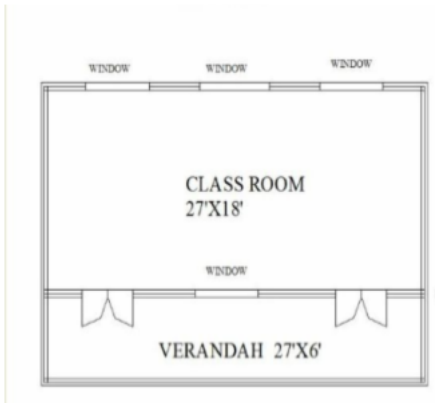

নিৰ্বাচক পঞ্জীয়ন বিষয়াৰ স্বাক্ষৰ

Nazri Naksha

Google Map View

Polling Station Building Front View

ভোটগ্ৰহন কেন্দ্ৰৰ সন্মুখৰ দৃশ্য

Cad View

Key MAP View

1 নাম : বিংকুমণি বৰা স্বামীৰ নাম : উৎপল বৰা ঘৰ নং : 00 বয়স : 29 লিঙ্গ : মহিলা	LQX7653533 ফটো উপলব্ধ	2 নাম : হৰমোহন বৰা পিতাৰ নাম : অনন্ত বৰা ঘৰ নং : 00 বয়স : 24 লিঙ্গ : পুৰুষ	LQX7653389 ফটো উপলব্ধ	3 নাম : ৰূপালি বড়ো মাতৃৰ নাম : প্ৰমীলা বড়ো ঘৰ নং : 00 বয়স : 23 লিঙ্গ : মহিলা	LQX7653454 ফটো উপলব্ধ
4 নাম : হিমাংশু ডেকা পিতাৰ নাম : ৰজত ডেকা ঘৰ নং : 00 বয়স : 22 লিঙ্গ : পুৰুষ	LQX7653348 ফটো উপলব্ধ	5 নাম : উপেন বড়ো পিতাৰ নাম : জেন্থেৰ বড়ো ঘৰ নং : 1 বয়স : 65 লিঙ্গ : পুৰুষ	LQX1044560 ফটো উপলব্ধ	6 নাম : অনিমা বড়ো স্বামীৰ নাম : উপেন বড়ো ঘৰ নং : 1 বয়স : 60 লিঙ্গ : মহিলা	LQX1044571 ফটো উপলব্ধ
7 নাম : ৰঞ্জিত বড়ো পিতাৰ নাম : উপেন বড়ো ঘৰ নং : 1 বয়স : 42 লিঙ্গ : পুৰুষ	LQX1044582 ফটো উপলব্ধ	8 নাম : অনচুমৈ বড়ো স্বামীৰ নাম : ৰঞ্জিত বড়ো ঘৰ নং : 1 বয়স : 35 লিঙ্গ : মহিলা	LQX1056548 ফটো উপলব্ধ	9 নাম : ডেকাৰাম বড়ো পিতাৰ নাম : বংগাল বড়ো ঘৰ নং : 0 বয়স : 56 লিঙ্গ : পুৰুষ	LQX1044628 ফটো উপলব্ধ
10 নাম : মতী বড়ো স্বামীৰ নাম : ডেকাৰাম বড়ো ঘৰ নং : 0 বয়স : 50 লিঙ্গ : মহিলা	LQX1044639 ফটো উপলব্ধ	11 নাম : ৰীচা বসুমাত্ৰী মাতৃৰ নাম : জয়মতী দেমাৰী ঘৰ নং : 00 বয়স : 40 লিঙ্গ : মহিলা	LQX0451419 ফটো উপলব্ধ	12 নাম : ৰাজীব বড়ো পিতাৰ নাম : ডেকাৰাম বড়ো ঘৰ নং : 0 বয়স : 33 লিঙ্গ : পুৰুষ	LQX0008643 ফটো উপলব্ধ
13 নাম : কুঞ্জলতা বড়ো পিতাৰ নাম : ডেকাৰাম বড়ো ঘৰ নং : 0 বয়স : 32 লিঙ্গ : মহিলা	LQX0008644 ফটো উপলব্ধ	14 নাম : ৰূপালীমা বড়ো পিতাৰ নাম : ডেকাৰাম বড়ো ঘৰ নং : 00 বয়স : 27 লিঙ্গ : মহিলা	LQX0342212 ফটো উপলব্ধ	15 নাম : ৰূপোম বৰো পিতাৰ নাম : ডেকাৰাম বৰো ঘৰ নং : 3 বয়স : 24 লিঙ্গ : পুৰুষ	PVJ0020545 ফটো উপলব্ধ
16 নাম : বাবুলাল বড়ো পিতাৰ নাম : বংগাল বড়ো ঘৰ নং : 8 বয়স : 68 লিঙ্গ : পুৰুষ	LQX1044640 ফটো উপলব্ধ	17 নাম : টোনিতা বড়ো পিতাৰ নাম : বাবুলাল বড়ো ঘৰ নং : 08 বয়স : 28 লিঙ্গ : মহিলা	LQX0462259 ফটো উপলব্ধ	18 নাম : মিহন বড়ো পিতাৰ নাম : বাবুলাল বড়ো ঘৰ নং : 4 বয়স : 28 লিঙ্গ : পুৰুষ	PVJ0020206 ফটো উপলব্ধ
19 নাম : অঞ্জলী ডেকা স্বামীৰ নাম : দামো দাৰ ডেকা ঘৰ নং : 4 বয়স : 26 লিঙ্গ : মহিলা	LQX7701733 ফটো উপলব্ধ	20 নাম : চিৰঞ্জীৱ ৰাভা পিতাৰ নাম : টংকেশ্বৰ ৰাভা ঘৰ নং : 4 কু বয়স : 23 লিঙ্গ : পুৰুষ	LQX0543041 ফটো উপলব্ধ	21 নাম : মৌচুমী ৰাভা পিতাৰ নাম : টংকেশ্বৰ ৰাভা ঘৰ নং : 8 কু বয়স : 23 লিঙ্গ : মহিলা	LQX0492330 ফটো উপলব্ধ
22 নাম : টংকেশ্বৰ ৰাভা পিতাৰ নাম : গুনিৰাম ৰাভা ঘৰ নং : 8 কু বয়স : 52 লিঙ্গ : পুৰুষ	LQX1044662 ফটো উপলব্ধ	23 নাম : বিনা ৰাভা স্বামীৰ নাম : টংকেশ্বৰ ৰাভা ঘৰ নং : 8 কু বয়স : 42 লিঙ্গ : মহিলা	LQX1044673 ফটো উপলব্ধ	24 নাম : চয়াৰাম ডেকা পিতাৰ নাম : মলীথ ডেকা ঘৰ নং : 5 বয়স : 70 লিঙ্গ : পুৰুষ	LQX1044684 ফটো উপলব্ধ
25 নাম : দেবমনী ডেকা স্বামীৰ নাম : চয়াৰাম ডেকা ঘৰ নং : 5 বয়স : 60 লিঙ্গ : মহিলা	LQX1044695 ফটো উপলব্ধ	26 নাম : ভদ্ৰকান্ত ডেকা পিতাৰ নাম : চয়াৰাম ডেকা ঘৰ নং : 5 বয়স : 38 লিঙ্গ : পুৰুষ	LQX1044708 ফটো উপলব্ধ	27 নাম : দীপজ্যোতি ডেকা পিতাৰ নাম : চয়াৰাম ডেকা ঘৰ নং : 5 বয়স : 35 লিঙ্গ : পুৰুষ	LQX1044720 ফটো উপলব্ধ
28 নাম : সংগীতা ডেকা স্বামীৰ নাম : ভদ্ৰকান্ত ডেকা ঘৰ নং : 5 বয়স : 30 লিঙ্গ : মহিলা	LQX0088146 ফটো উপলব্ধ	29 নাম : হেমকান্ত চহৰীয়া পিতাৰ নাম : কমলা চহৰীয়া ঘৰ নং : 6 বয়স : 60 লিঙ্গ : পুৰুষ	LQX1044731 ফটো উপলব্ধ	30 নাম : প্ৰমীলা চহৰীয়া স্বামীৰ নাম : হেমকান্ত চহৰীয়া ঘৰ নং : 6 বয়স : 45 লিঙ্গ : মহিলা	LQX1044742 ফটো উপলব্ধ