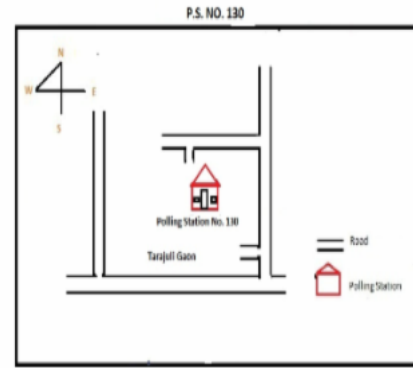

নিৰ্বাচক পঞ্জীয়ন বিষয়াৰ স্বাক্ষৰ

Nazri Naksha

Google Map View

Polling Station Building Front View

ভোটগ্ৰহন কেন্দ্ৰৰ সন্মুখৰ দৃশ্য

Cad View

Key MAP View

1 নাম : বিংকুমণি বৰা স্বামীৰ নাম : উৎপল বৰা ঘৰ নং : 00 বয়স : 29 লিঙ্গ : মহিলা	LQX7653533 ফটো উপলব্ধ	2 নাম : হৰমোহন বৰা পিতাৰ নাম : অনন্ত বৰা ঘৰ নং : 00 বয়স : 24 লিঙ্গ : পুৰুষ	LQX7653389 ফটো উপলব্ধ	3 নাম : ৰূপালি বড়ো মাতৃৰ নাম : প্ৰমীলা বড়ো ঘৰ নং : 00 বয়স : 23 লিঙ্গ : মহিলা	LQX7653454 ফটো উপলব্ধ
4 নাম : হিমাংশু ডেকা পিতাৰ নাম : ৰজত ডেকা ঘৰ নং : 00 বয়স : 22 লিঙ্গ : পুৰুষ	LQX7653348 ফটো উপলব্ধ	5 নাম : উপেন বড়ো পিতাৰ নাম : জেন্থেৰ বড়ো ঘৰ নং : 1 বয়স : 65 লিঙ্গ : পুৰুষ	LQX1044560 ফটো উপলব্ধ	6 নাম : অনিমা বড়ো স্বামীৰ নাম : উপেন বড়ো ঘৰ নং : 1 বয়স : 60 লিঙ্গ : মহিলা	LQX1044571 ফটো উপলব্ধ
7 নাম : ৰঞ্জিত বড়ো পিতাৰ নাম : উপেন বড়ো ঘৰ নং : 1 বয়স : 42 লিঙ্গ : পুৰুষ	LQX1044582 ফটো উপলব্ধ	8 নাম : অনচুমৈ বড়ো স্বামীৰ নাম : ৰঞ্জিত বড়ো ঘৰ নং : 1 বয়স : 35 লিঙ্গ : মহিলা	LQX1056548 ফটো উপলব্ধ	9 নাম : ডেকাৰাম বড়ো পিতাৰ নাম : বংগাল বড়ো ঘৰ নং : 0 বয়স : 56 লিঙ্গ : পুৰুষ	LQX1044628 ফটো উপলব্ধ
10 নাম : মতী বড়ো স্বামীৰ নাম : ডেকাৰাম বড়ো ঘৰ নং : 0 বয়স : 50 লিঙ্গ : মহিলা	LQX1044639 ফটো উপলব্ধ	11 নাম : ৰীচা বসুমাত্ৰী মাতৃৰ নাম : জয়মতী দেমাৰী ঘৰ নং : 00 বয়স : 40 লিঙ্গ : মহিলা	LQX0451419 ফটো উপলব্ধ	12 নাম : ৰাজীব বড়ো পিতাৰ নাম : ডেকাৰাম বড়ো ঘৰ নং : 0 বয়স : 33 লিঙ্গ : পুৰুষ	LQX0008643 ফটো উপলব্ধ
13 নাম : কুঞ্জলতা বড়ো পিতাৰ নাম : ডেকাৰাম বড়ো ঘৰ নং : 0 বয়স : 32 লিঙ্গ : মহিলা	LQX0008644 ফটো উপলব্ধ	14 নাম : ৰূপালীমা বড়ো পিতাৰ নাম : ডেকাৰাম বড়ো ঘৰ নং : 00 বয়স : 27 লিঙ্গ : মহিলা	LQX0342212 ফটো উপলব্ধ	15 নাম : ৰূপোম বৰো পিতাৰ নাম : ডেকাৰাম বৰো ঘৰ নং : 3 বয়স : 24 লিঙ্গ : পুৰুষ	PVJ0020545 ফটো উপলব্ধ
16 নাম : বাবুলাল বড়ো পিতাৰ নাম : বংগাল বড়ো ঘৰ নং : 8 বয়স : 68 লিঙ্গ : পুৰুষ	LQX1044640 ফটো উপলব্ধ	17 নাম : টোনিতা বড়ো পিতাৰ নাম : বাবুলাল বড়ো ঘৰ নং : 08 বয়স : 28 লিঙ্গ : মহিলা	LQX0462259 ফটো উপলব্ধ	18 নাম : মিহন বড়ো পিতাৰ নাম : বাবুলাল বড়ো ঘৰ নং : 4 বয়স : 28 লিঙ্গ : পুৰুষ	PVJ0020206 ফটো উপলব্ধ
19 নাম : অঞ্জলী ডেকা স্বামীৰ নাম : দামো দাৰ ডেকা ঘৰ নং : 4 বয়স : 26 লিঙ্গ : মহিলা	LQX7701733 ফটো উপলব্ধ	20 নাম : চিৰঞ্জীৱ ৰাভা পিতাৰ নাম : টংকেশ্বৰ ৰাভা ঘৰ নং : 4 কু বয়স : 23 লিঙ্গ : পুৰুষ	LQX0543041 ফটো উপলব্ধ	21 নাম : মৌচুমী ৰাভা পিতাৰ নাম : টংকেশ্বৰ ৰাভা ঘৰ নং : 8 কু বয়স : 23 লিঙ্গ : মহিলা	LQX0492330 ফটো উপলব্ধ
22 নাম : টংকেশ্বৰ ৰাভা পিতাৰ নাম : গুনিৰাম ৰাভা ঘৰ নং : 8 কু বয়স : 52 লিঙ্গ : পুৰুষ	LQX1044662 ফটো উপলব্ধ	23 নাম : বিনা ৰাভা স্বামীৰ নাম : টংকেশ্বৰ ৰাভা ঘৰ নং : 8 কু বয়স : 42 লিঙ্গ : মহিলা	LQX1044673 ফটো উপলব্ধ	24 নাম : চয়াৰাম ডেকা পিতাৰ নাম : মলীথ ডেকা ঘৰ নং : 5 বয়স : 70 লিঙ্গ : পুৰুষ	LQX1044684 ফটো উপলব্ধ
25 নাম : দেবমনী ডেকা স্বামীৰ নাম : চয়াৰাম ডেকা ঘৰ নং : 5 বয়স : 60 লিঙ্গ : মহিলা	LQX1044695 ফটো উপলব্ধ	26 নাম : ভদ্ৰকান্ত ডেকা পিতাৰ নাম : চয়াৰাম ডেকা ঘৰ নং : 5 বয়স : 38 লিঙ্গ : পুৰুষ	LQX1044708 ফটো উপলব্ধ	27 নাম : দীপজ্যোতি ডেকা পিতাৰ নাম : চয়াৰাম ডেকা ঘৰ নং : 5 বয়স : 35 লিঙ্গ : পুৰুষ	LQX1044720 ফটো উপলব্ধ
28 নাম : সংগীতা ডেকা স্বামীৰ নাম : ভদ্ৰকান্ত ডেকা ঘৰ নং : 5 বয়স : 30 লিঙ্গ : মহিলা	LQX0088146 ফটো উপলব্ধ	29 নাম : হেমকান্ত চহৰীয়া পিতাৰ নাম : কমলা চহৰীয়া ঘৰ নং : 6 বয়স : 60 লিঙ্গ : পুৰুষ	LQX1044731 ফটো উপলব্ধ	30 নাম : প্ৰমীলা চহৰীয়া স্বামীৰ নাম : হেমকান্ত চহৰীয়া ঘৰ নং : 6 বয়স : 45 লিঙ্গ : মহিলা	LQX1044742 ফটো উপলব্ধ