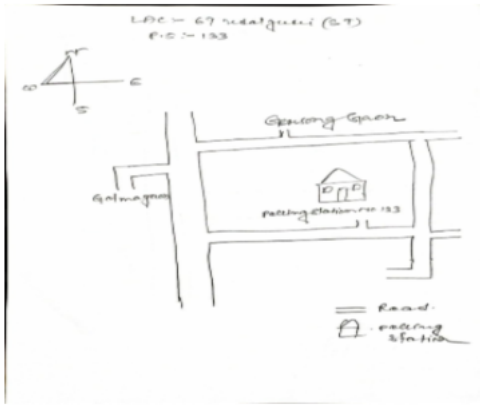

Nazri Naksha